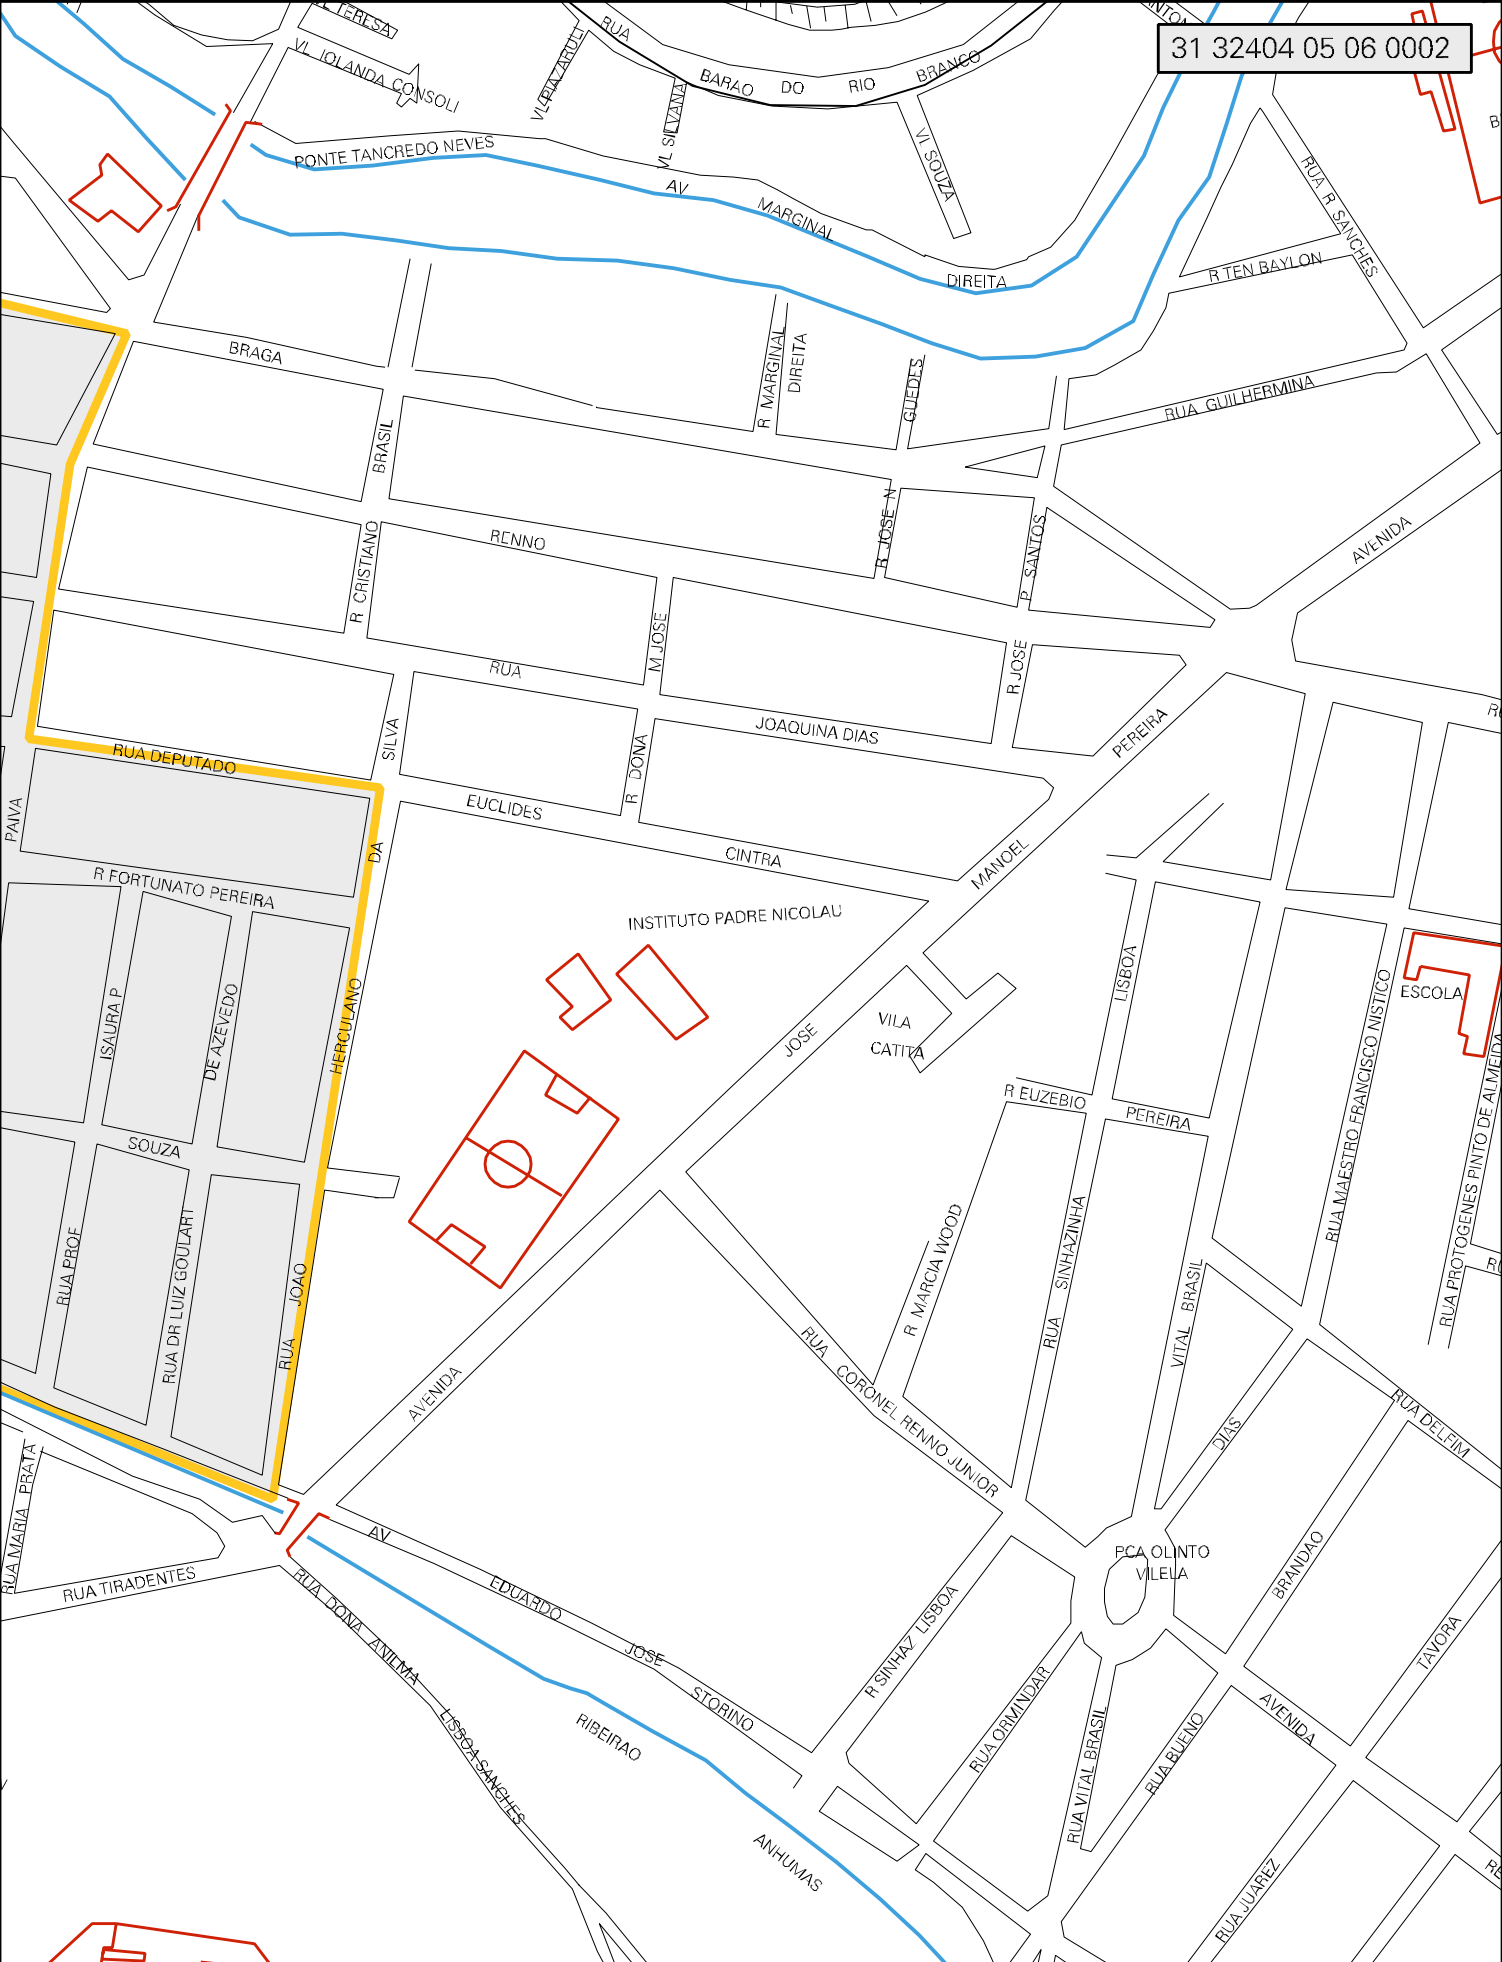

57 CIA
POLICIA MILITAR
DESTACAMENTO FLORESTAL

CEASA

ANTENA
RADIO ITAJUBA

MUNICIPIO: 32404 - ITAJUBÁ
DISTRITO: 05 - ITAJUBÁ
SUBDISTRITO: 06 - 1 SUBDISTRITO
SETOR: 0002 SITUAÇÃO: 10

31 32404 05 06 0002

ESTADO DE MINAS GERAIS
MAPA DE SETOR URBANO - MSU
ESCALA: 1 : 3032