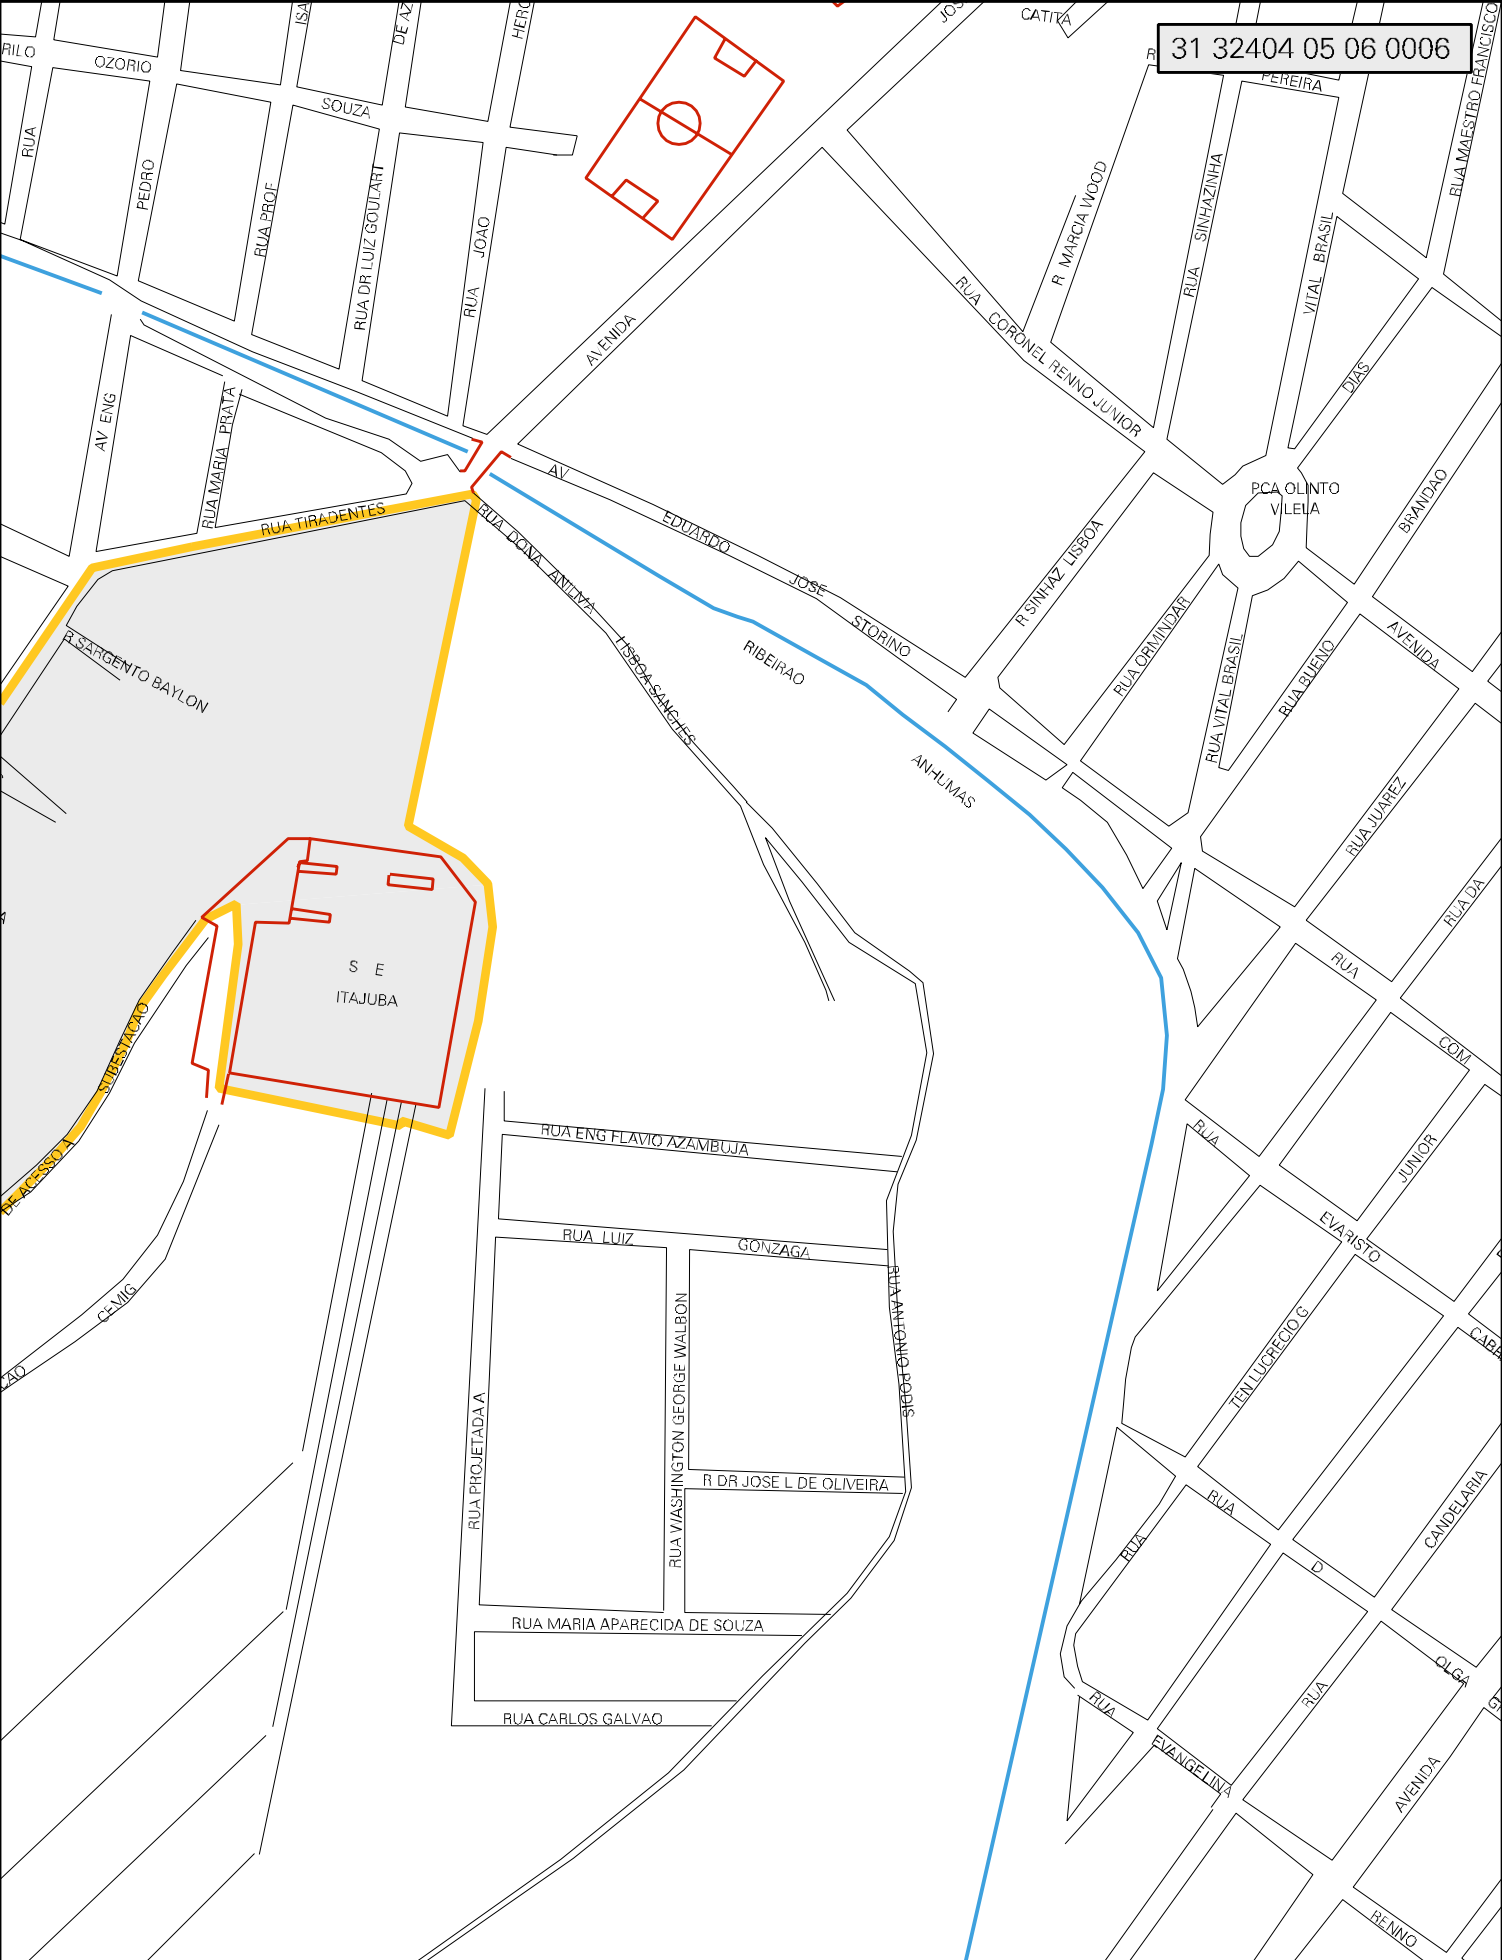

MUNICIPIO: 32404 - ITAJUBÁ
 DISTRITO: 05 - ITAJUBÁ
 SUBDISTRITO: 06 - 1 SUBDISTRITO
 SETOR: 0006 SITUACAO: 10

31 32404 05 06 0006

ESTADO DE MINAS GERAIS
 MAPA DE SETOR URBANO - MSU
 ESCALA: 1 : 3221