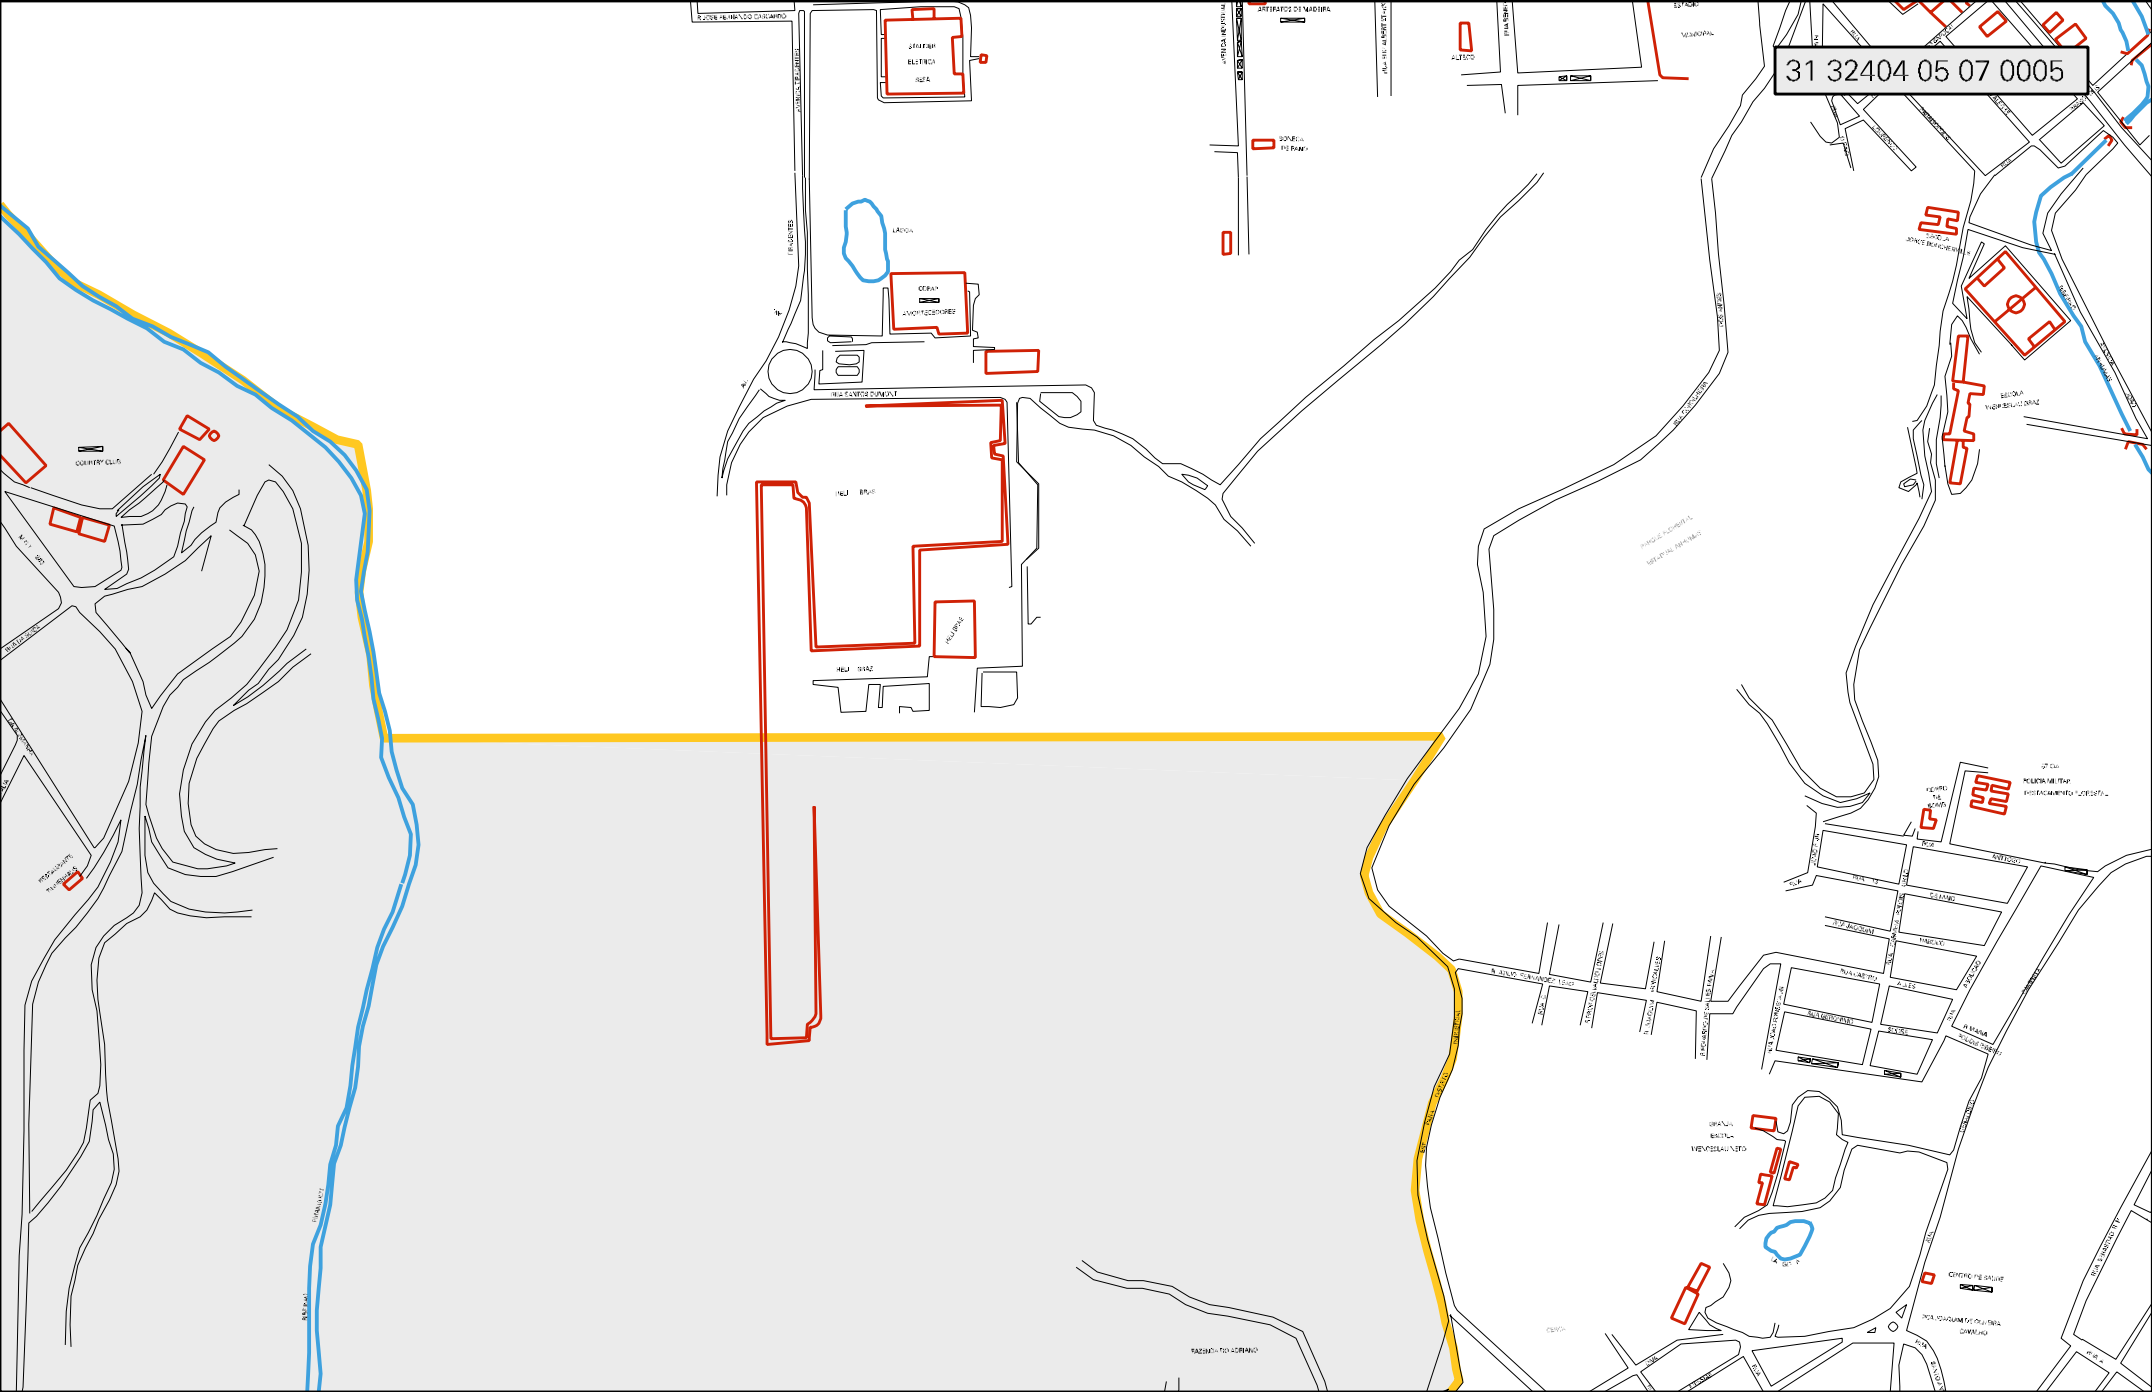

31 32404 05 07 0005

СТАНЦИЯ  
ЭЛЕКТРИЧЕСТВА

ОБЪЕКТ  
ПРОИЗВОДСТВА

УЛИЦА  
КОЛОДЕЦКАЯ

УЛИЦА  
ПЕРВАЯ

УЛИЦА  
КОЛОДЕЦКАЯ

УЛИЦА  
ПЕРВАЯ

УЛИЦА  
КОЛОДЕЦКАЯ

УЛИЦА  
ПЕРВАЯ

УЛИЦА  
КОЛОДЕЦКАЯ

УЛИЦА  
ПЕРВАЯ

УЛИЦА  
КОЛОДЕЦКАЯ

УЛИЦА  
ПЕРВАЯ

УЛИЦА  
КОЛОДЕЦКАЯ

УЛИЦА  
ПЕРВАЯ

УЛИЦА  
КОЛОДЕЦКАЯ

УЛИЦА  
ПЕРВАЯ

Rua da Vila dos Campos, 100

100m

100m

ESTADO DE MINAS GERAIS  
MAPA DE SETOR URBANO - MSU  
ESCALA: 1 : 8183