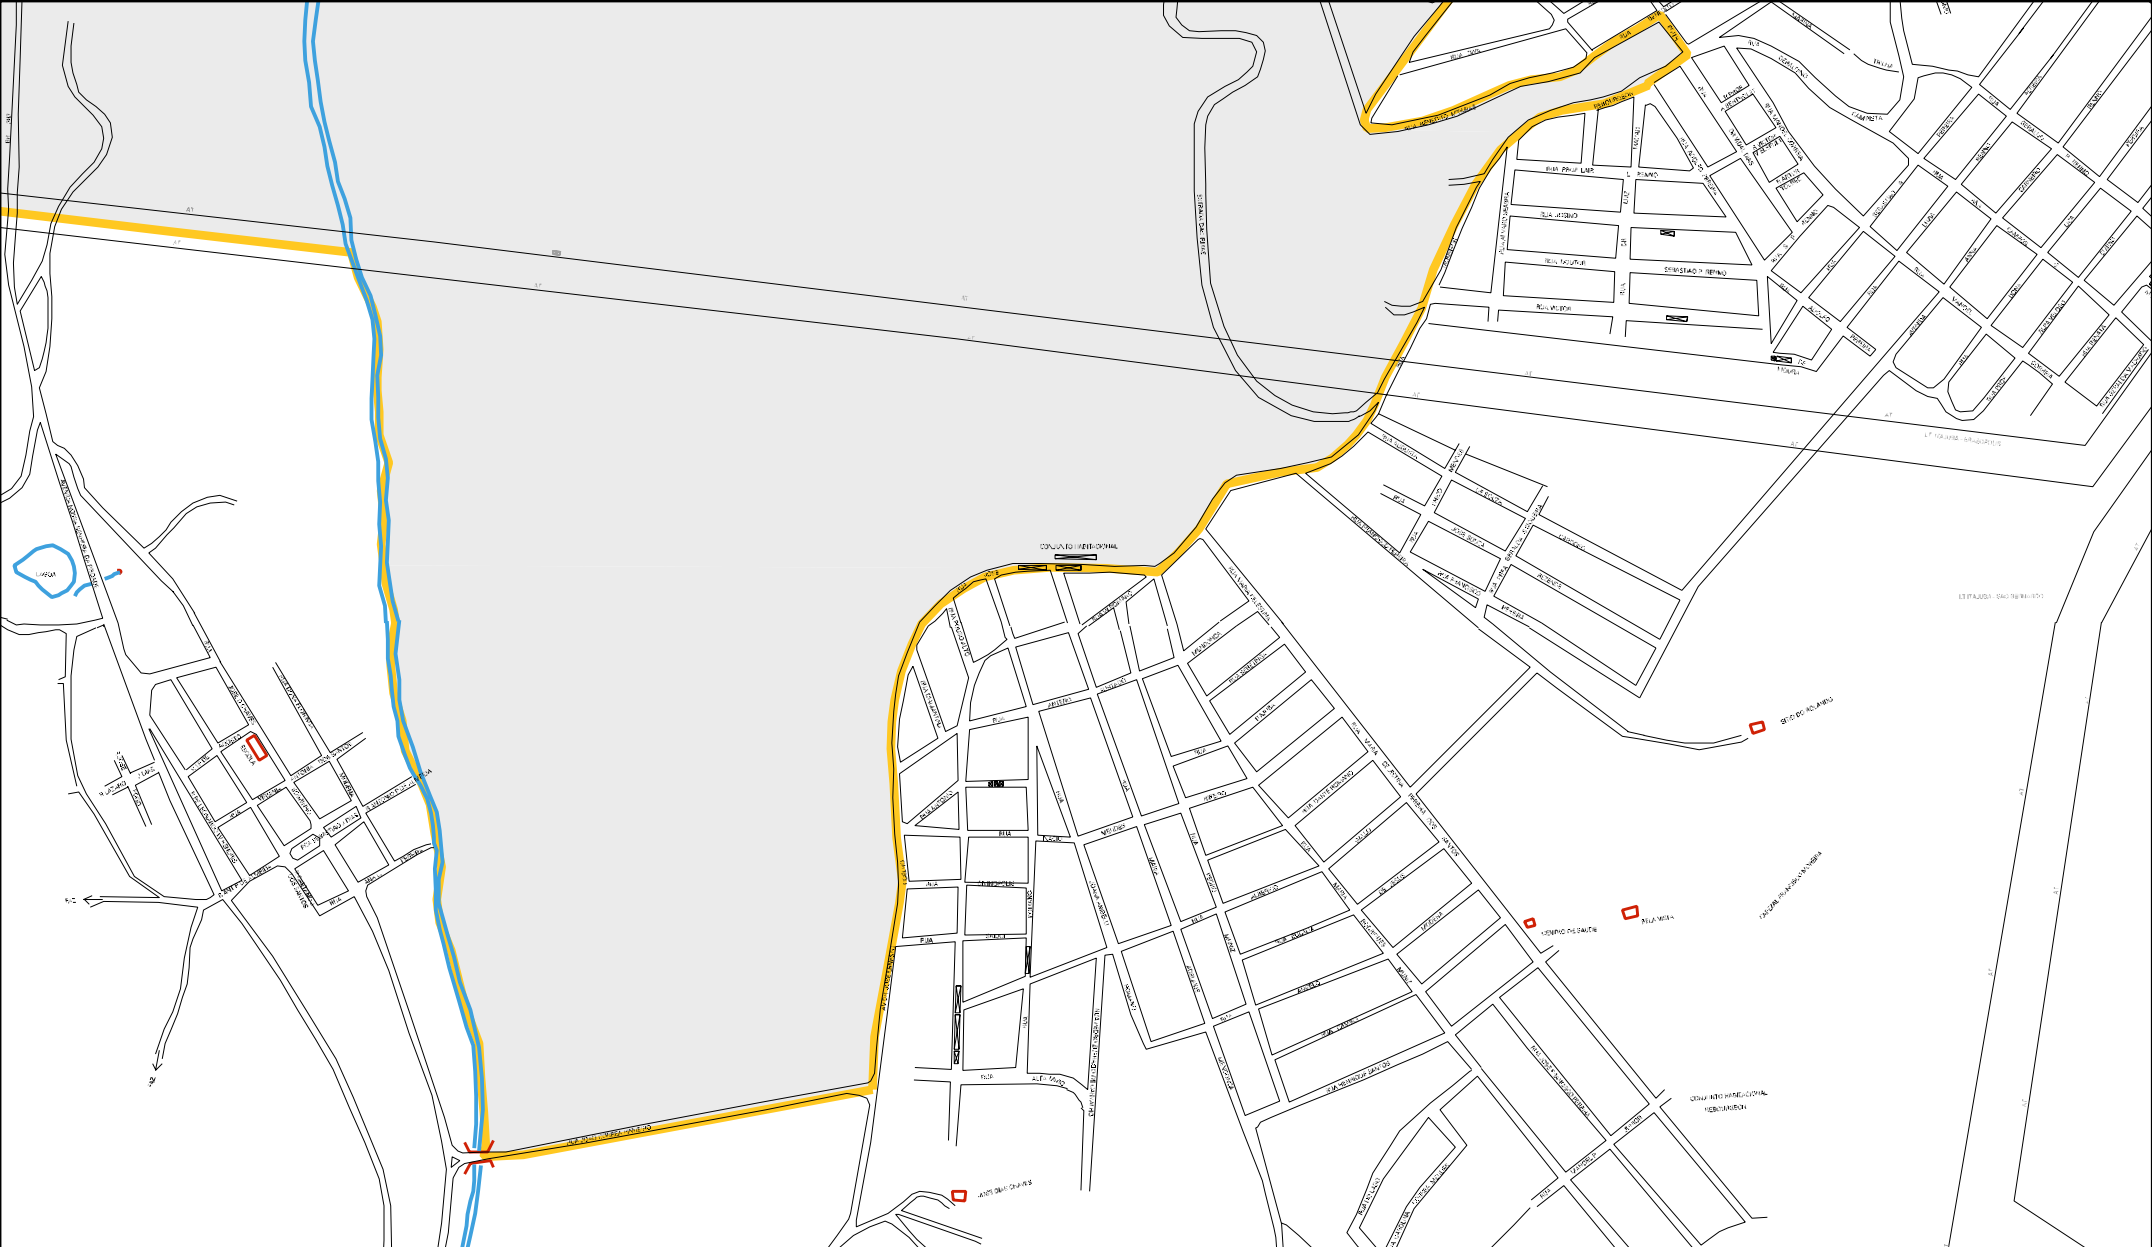

31 32404 05 07 0005

СТАНЦИЯ  
ЭЛЕКТРИЧЕСТВА

ОБЪЕКТ  
ПРОИЗВОДСТВА

УЛИЦА  
КОЛОДЕЦКАЯ

УЛИЦА  
ПЕРВАЯ

УЛИЦА  
КОЛОДЕЦКАЯ

УЛИЦА  
ПЕРВАЯ

УЛИЦА  
КОЛОДЕЦКАЯ

УЛИЦА  
ПЕРВАЯ

УЛИЦА  
КОЛОДЕЦКАЯ

УЛИЦА  
ПЕРВАЯ

УЛИЦА  
КОЛОДЕЦКАЯ

УЛИЦА  
ПЕРВАЯ

УЛИЦА  
КОЛОДЕЦКАЯ

УЛИЦА  
ПЕРВАЯ

УЛИЦА  
КОЛОДЕЦКАЯ

УЛИЦА  
ПЕРВАЯ

Rua da Vila dos Campos, 100

100m

100m

ESTADO DE MINAS GERAIS  
MAPA DE SETOR URBANO - MSU  
ESCALA: 1 : 8183