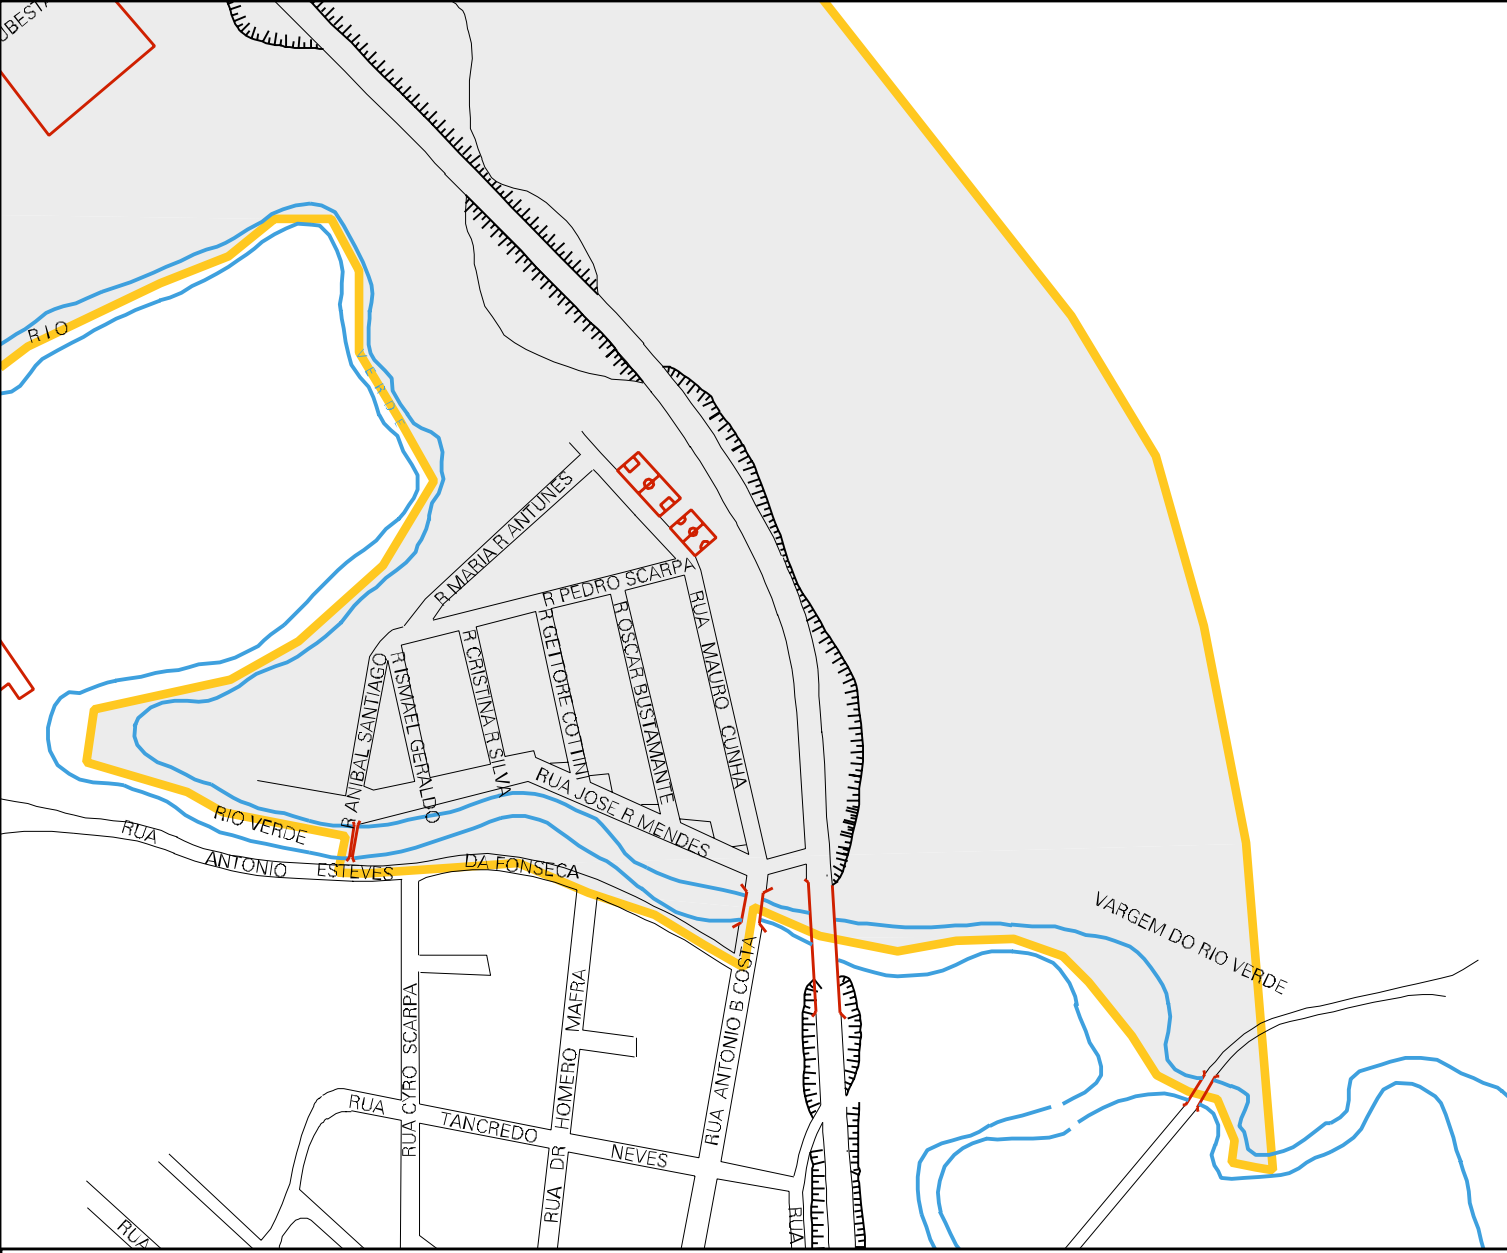

ESTIVA

RUA DA SAUDADE

TRAVESSA DA SAUDADE

RUA DA SAUDADE

RUA ALEXANDRE N. VIEIRA

RUA DOBOYA DOS BANDEIRANTES

RUA DA SAUDADE

HOSPITAL

LATICINIOS SULMISA

RIO

RIO PASAQUATRO

RUA JOAQUIM

RUA RIBEIRO

RUA NELSON MARTINS

RUA JOAQUIM ROSA

RUA LINDO LUZ

DA FONSECA

RUA LAMINS

RUA ZEQUNHA PINTO

RUA JOAO LEO

RUA DR PAIVA

CARNEIRO

RUA AGNELO

FERREIRA COSTA

RUA DR JOSE ANTONIO DA SILVA

RUA SILVEIRA GRILO

RUA ZEQUNHA PINTO

RUA RIBEIRO MENDES

DA LUZ

RUA OSCAR

GUEDES

ESTADO DE MINAS GERAIS  
MAPA DE SETOR URBANO - MSU  
ESCALA: 1 : 3731