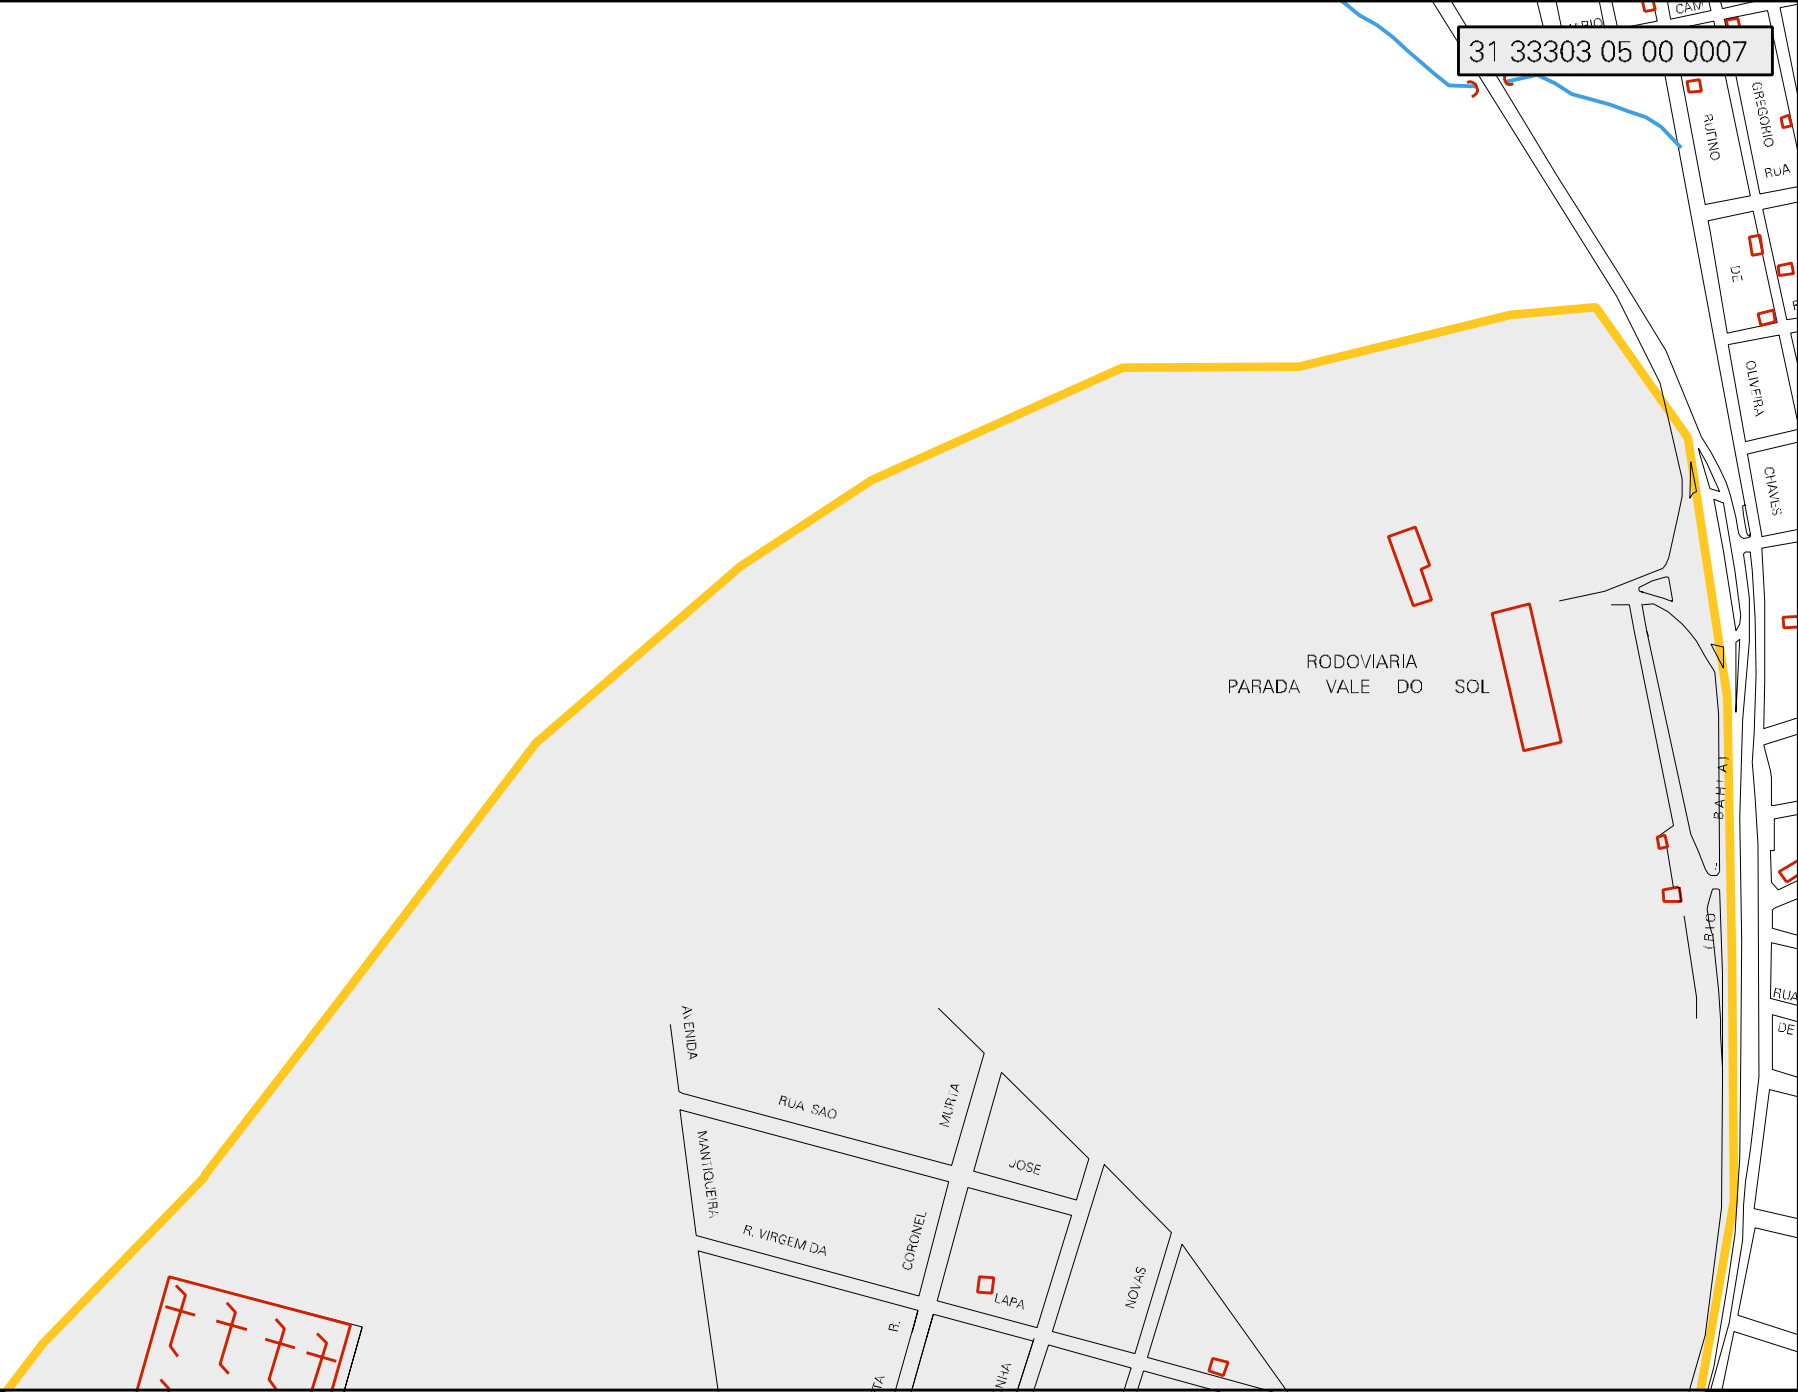

31 33303 05 00 0007

RODOVIARIA  
PARADA VALE DO SOL

MUNICÍPIO: 33303 - ITAOBIM  
 DISTRITO: 05 - ITAOBIM  
 SUBDISTRITO: 00  
 SETOR: 0007 SITUAÇÃO: 10

ESTADO DE MINAS GERAIS  
 MAPA DE SETOR URBANO - MSU  
 ESCALA: 1 : 5346