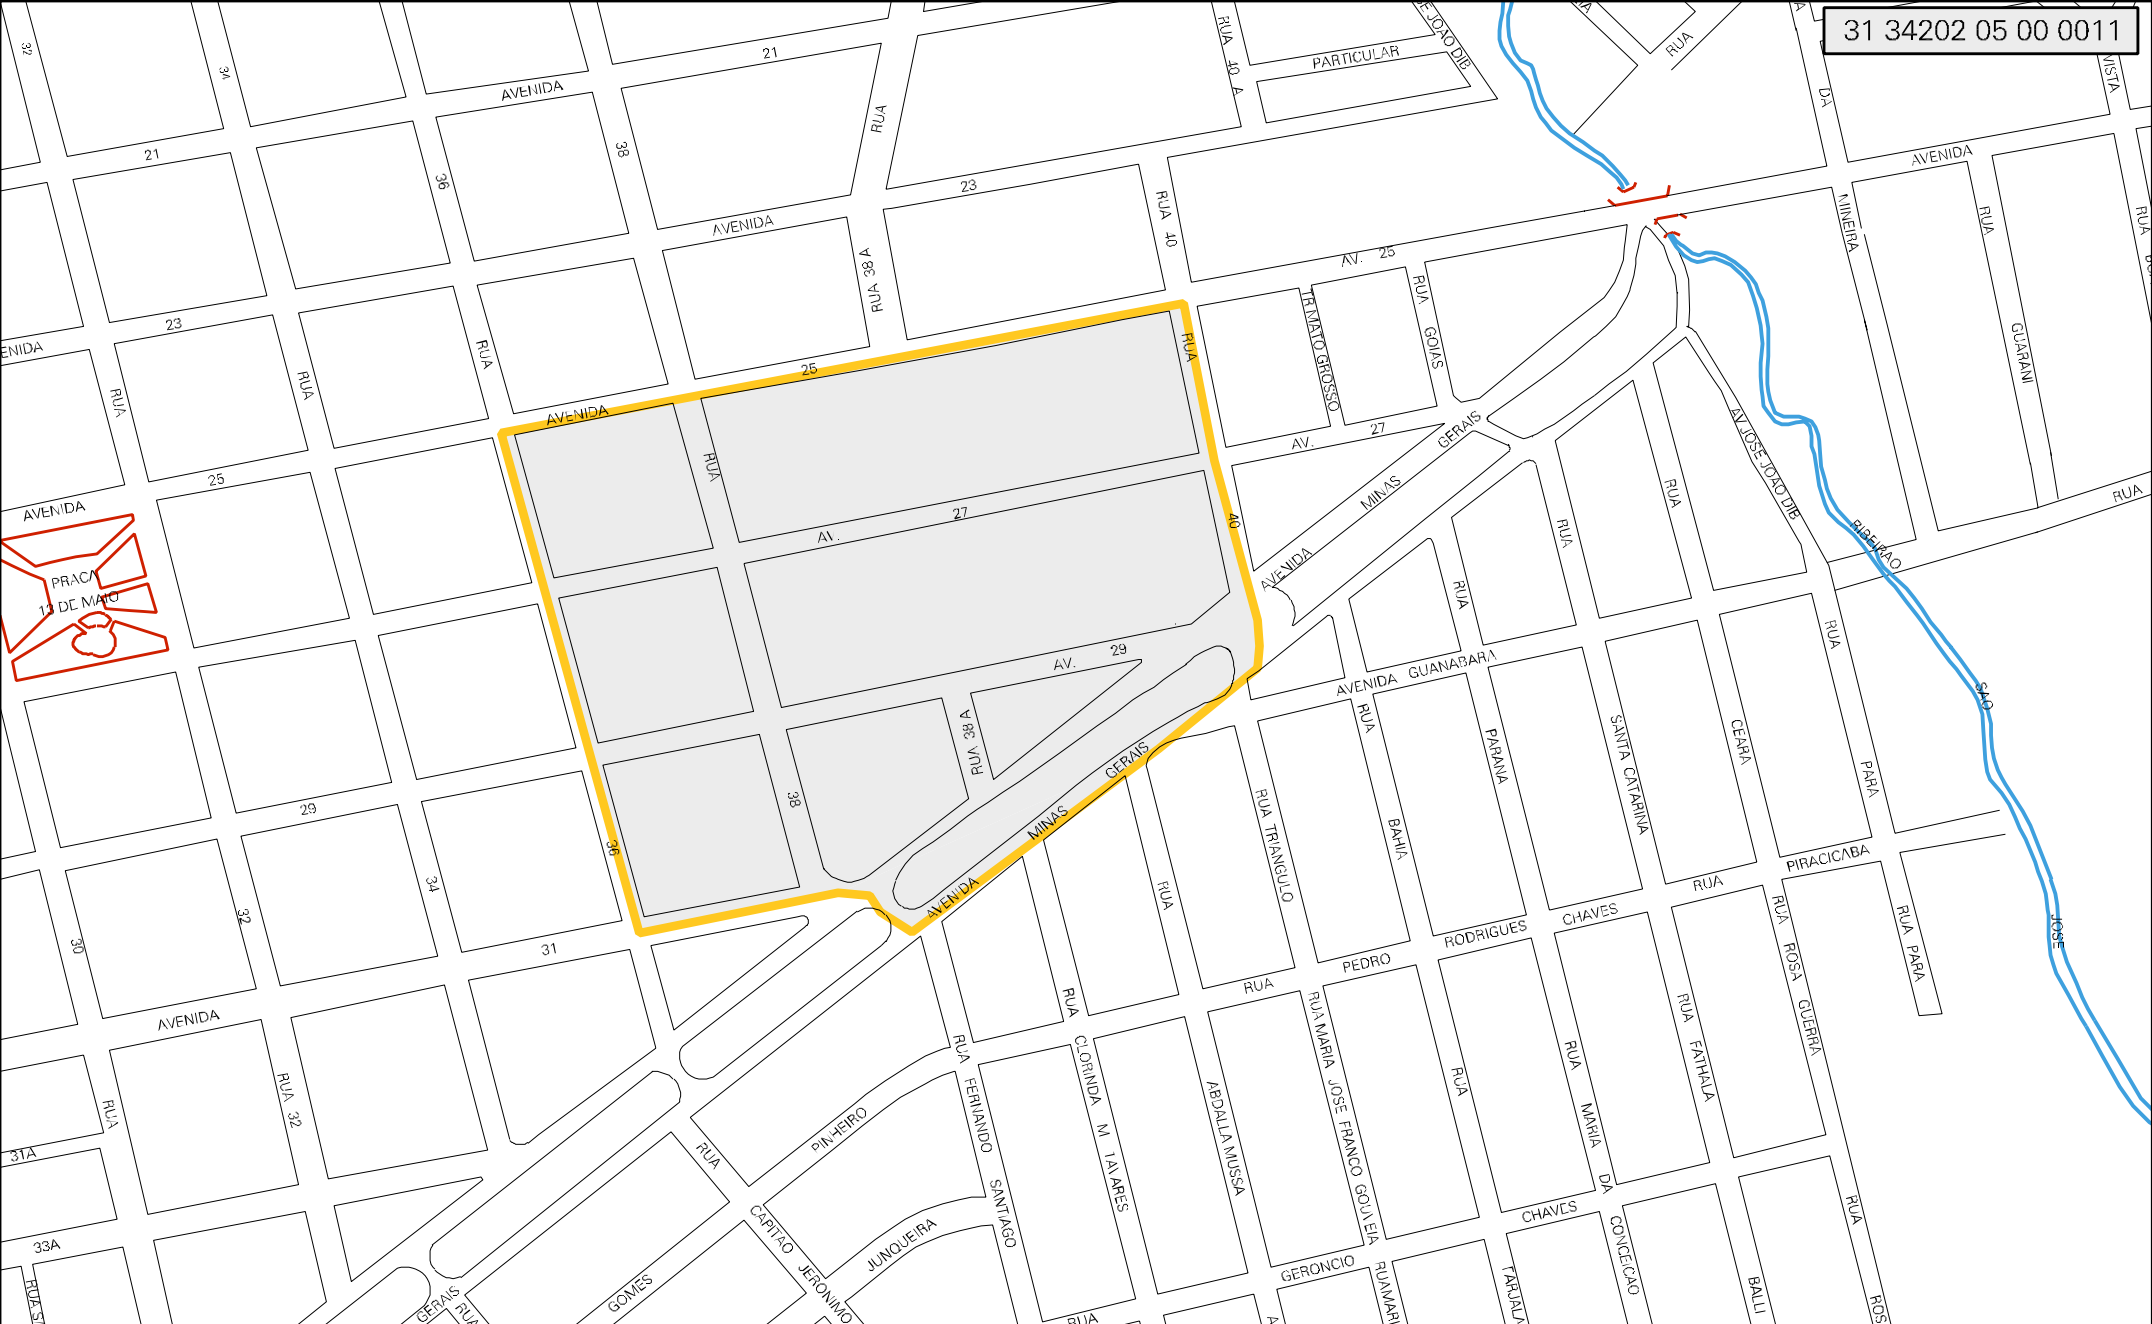

31 34202 05 00 0011

MUNICIPIO: 34202 - ITUIUTABA  
DISTRITO: 05 - ITUIUTABA  
SUBDISTRITO: 00  
SETOR: 0011 SITUACAO: 10

ESTADO DE MINAS GERAIS  
MAPA DE SETOR URBANO - MSU  
ESCALA: 1 : 4711