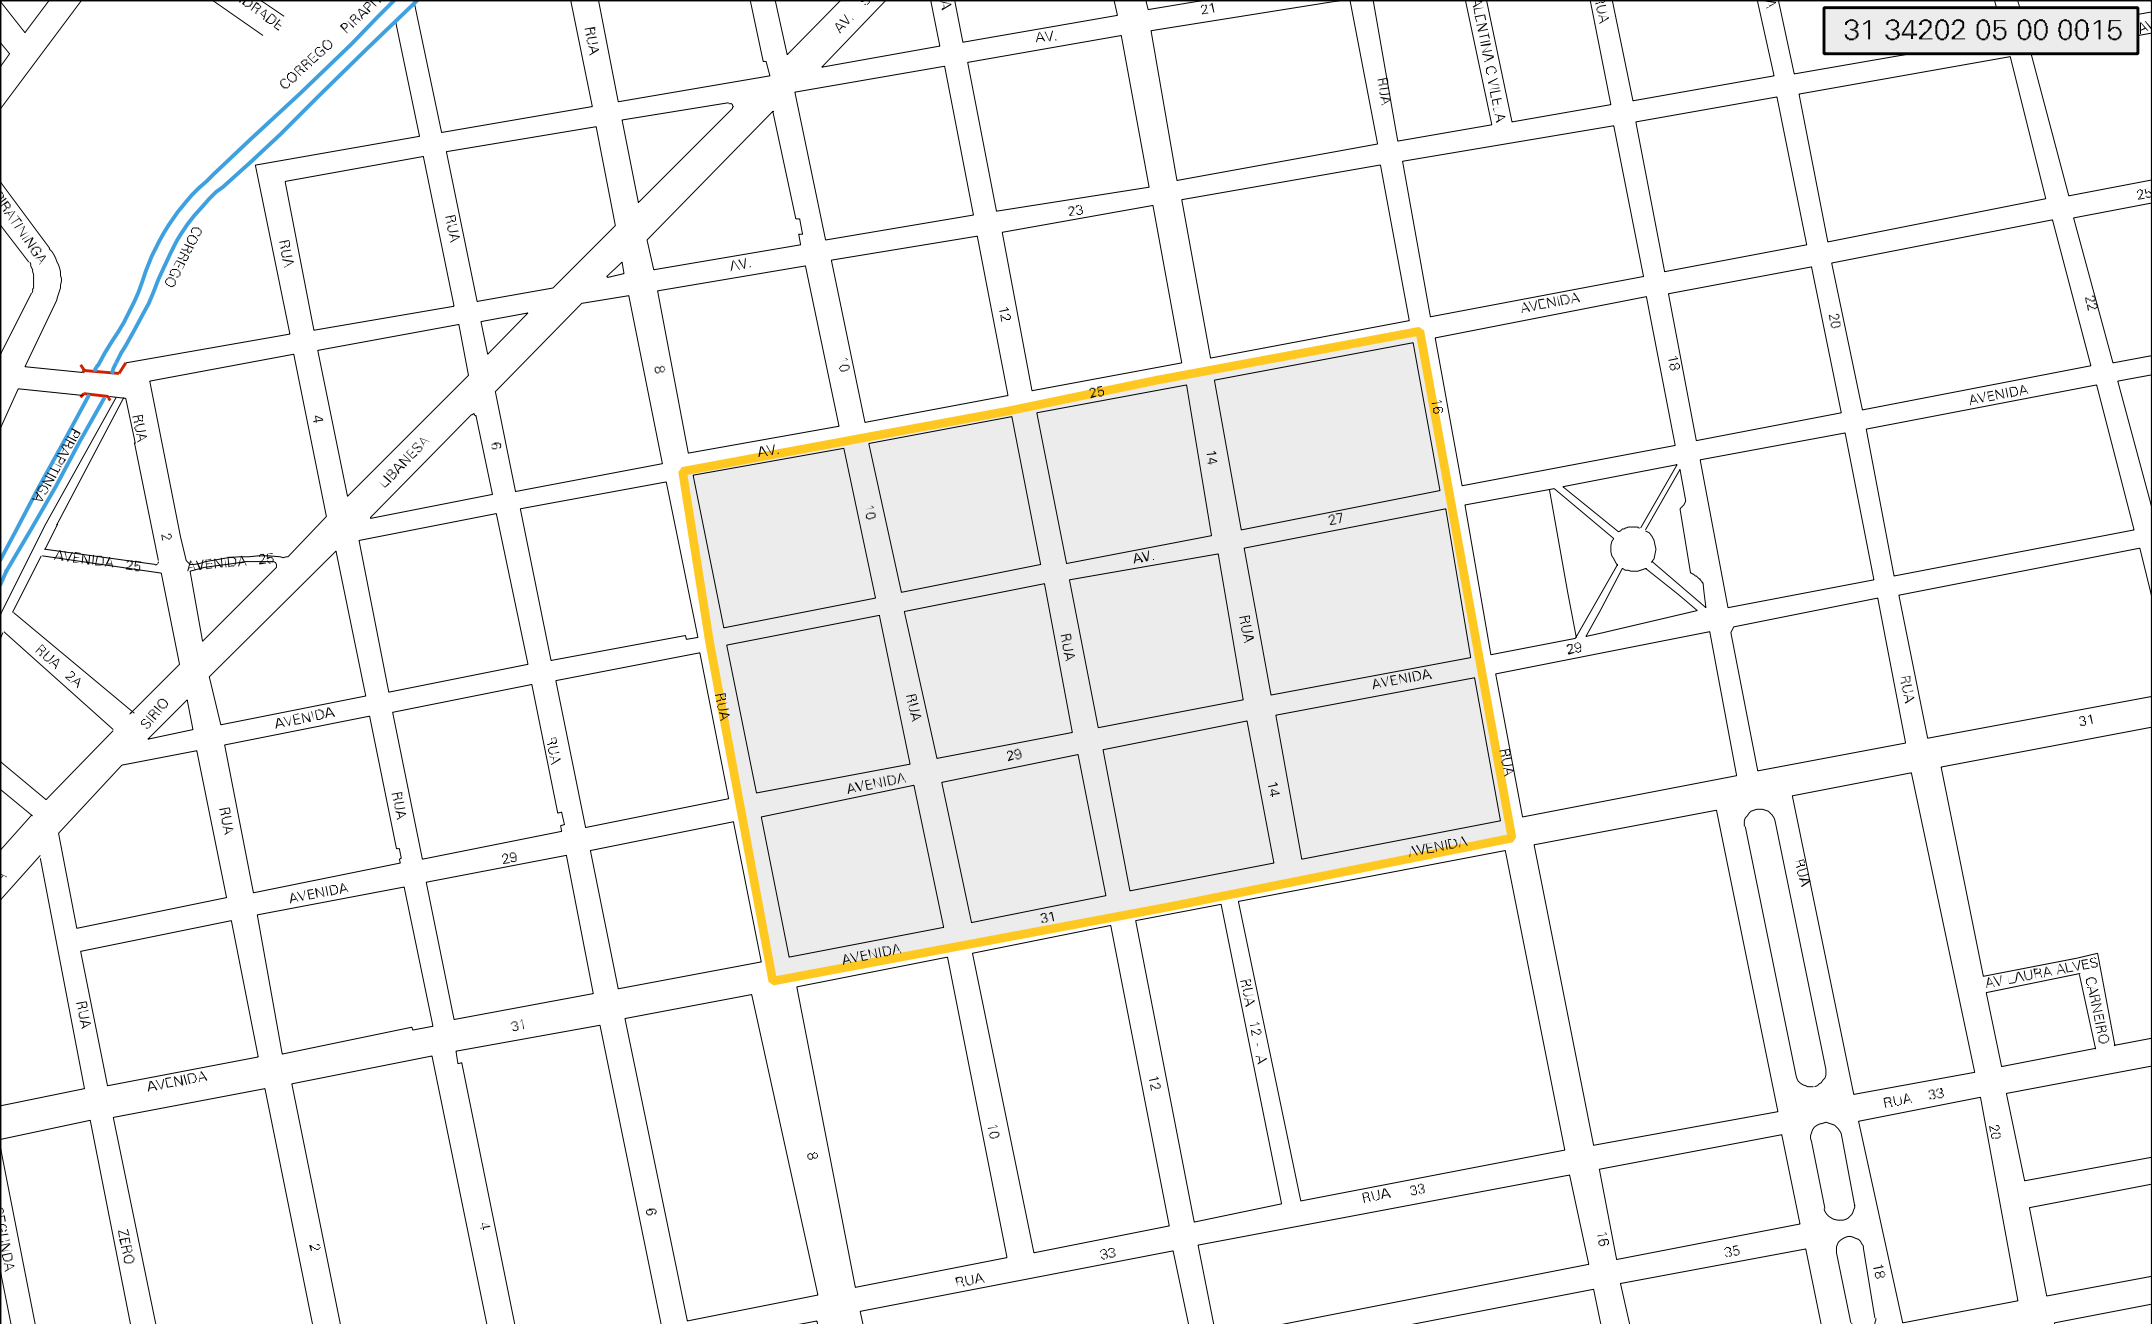

31 34202 05 00 0015

MUNICIPIO: 34202 - ITUIUTABA
DISTRITO: 05 - ITUIUTABA
SUBDISTRITO: 00
SETOR: 0015 SITUAÇÃO: 10

ESTADO DE MINAS GERAIS
MAPA DE SETOR URBANO - MSU
ESCALA: 1 : 4866