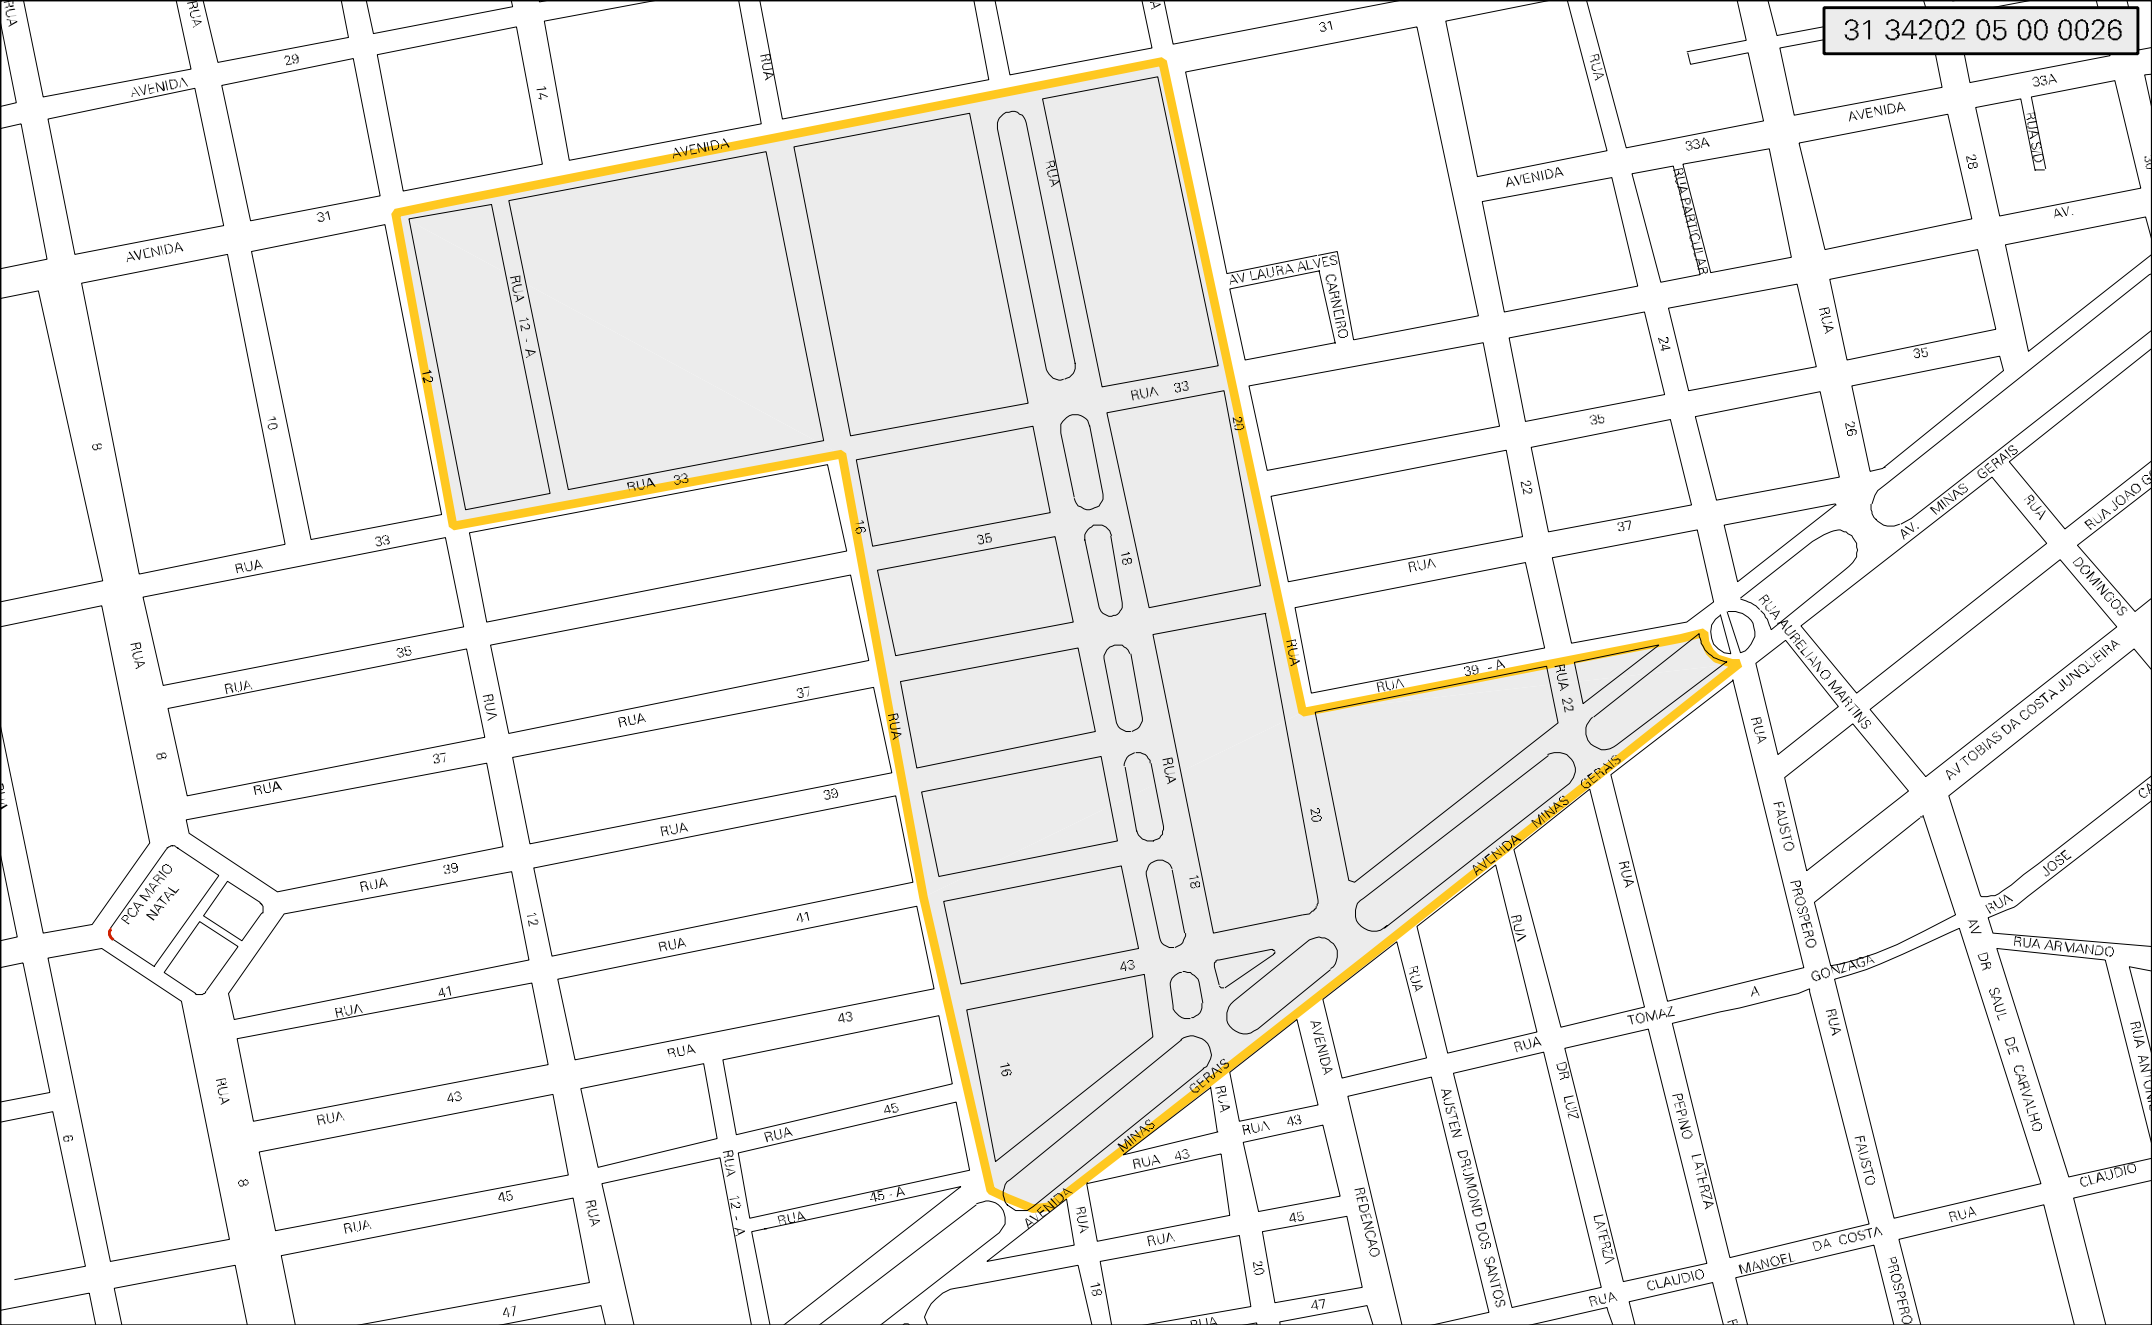

31 34202 05 00 0026

MUNICIPIO: 34202 - ITUIUTABA
 DISTRITO: 05 - ITUIUTABA
 SUBDISTRITO: 00
 SETOR: 0026 SITUACAO: 10

ESTADO DE MINAS GERAIS
 MAPA DE SETOR URBANO - MSU
 ESCALA: 1 : 5043