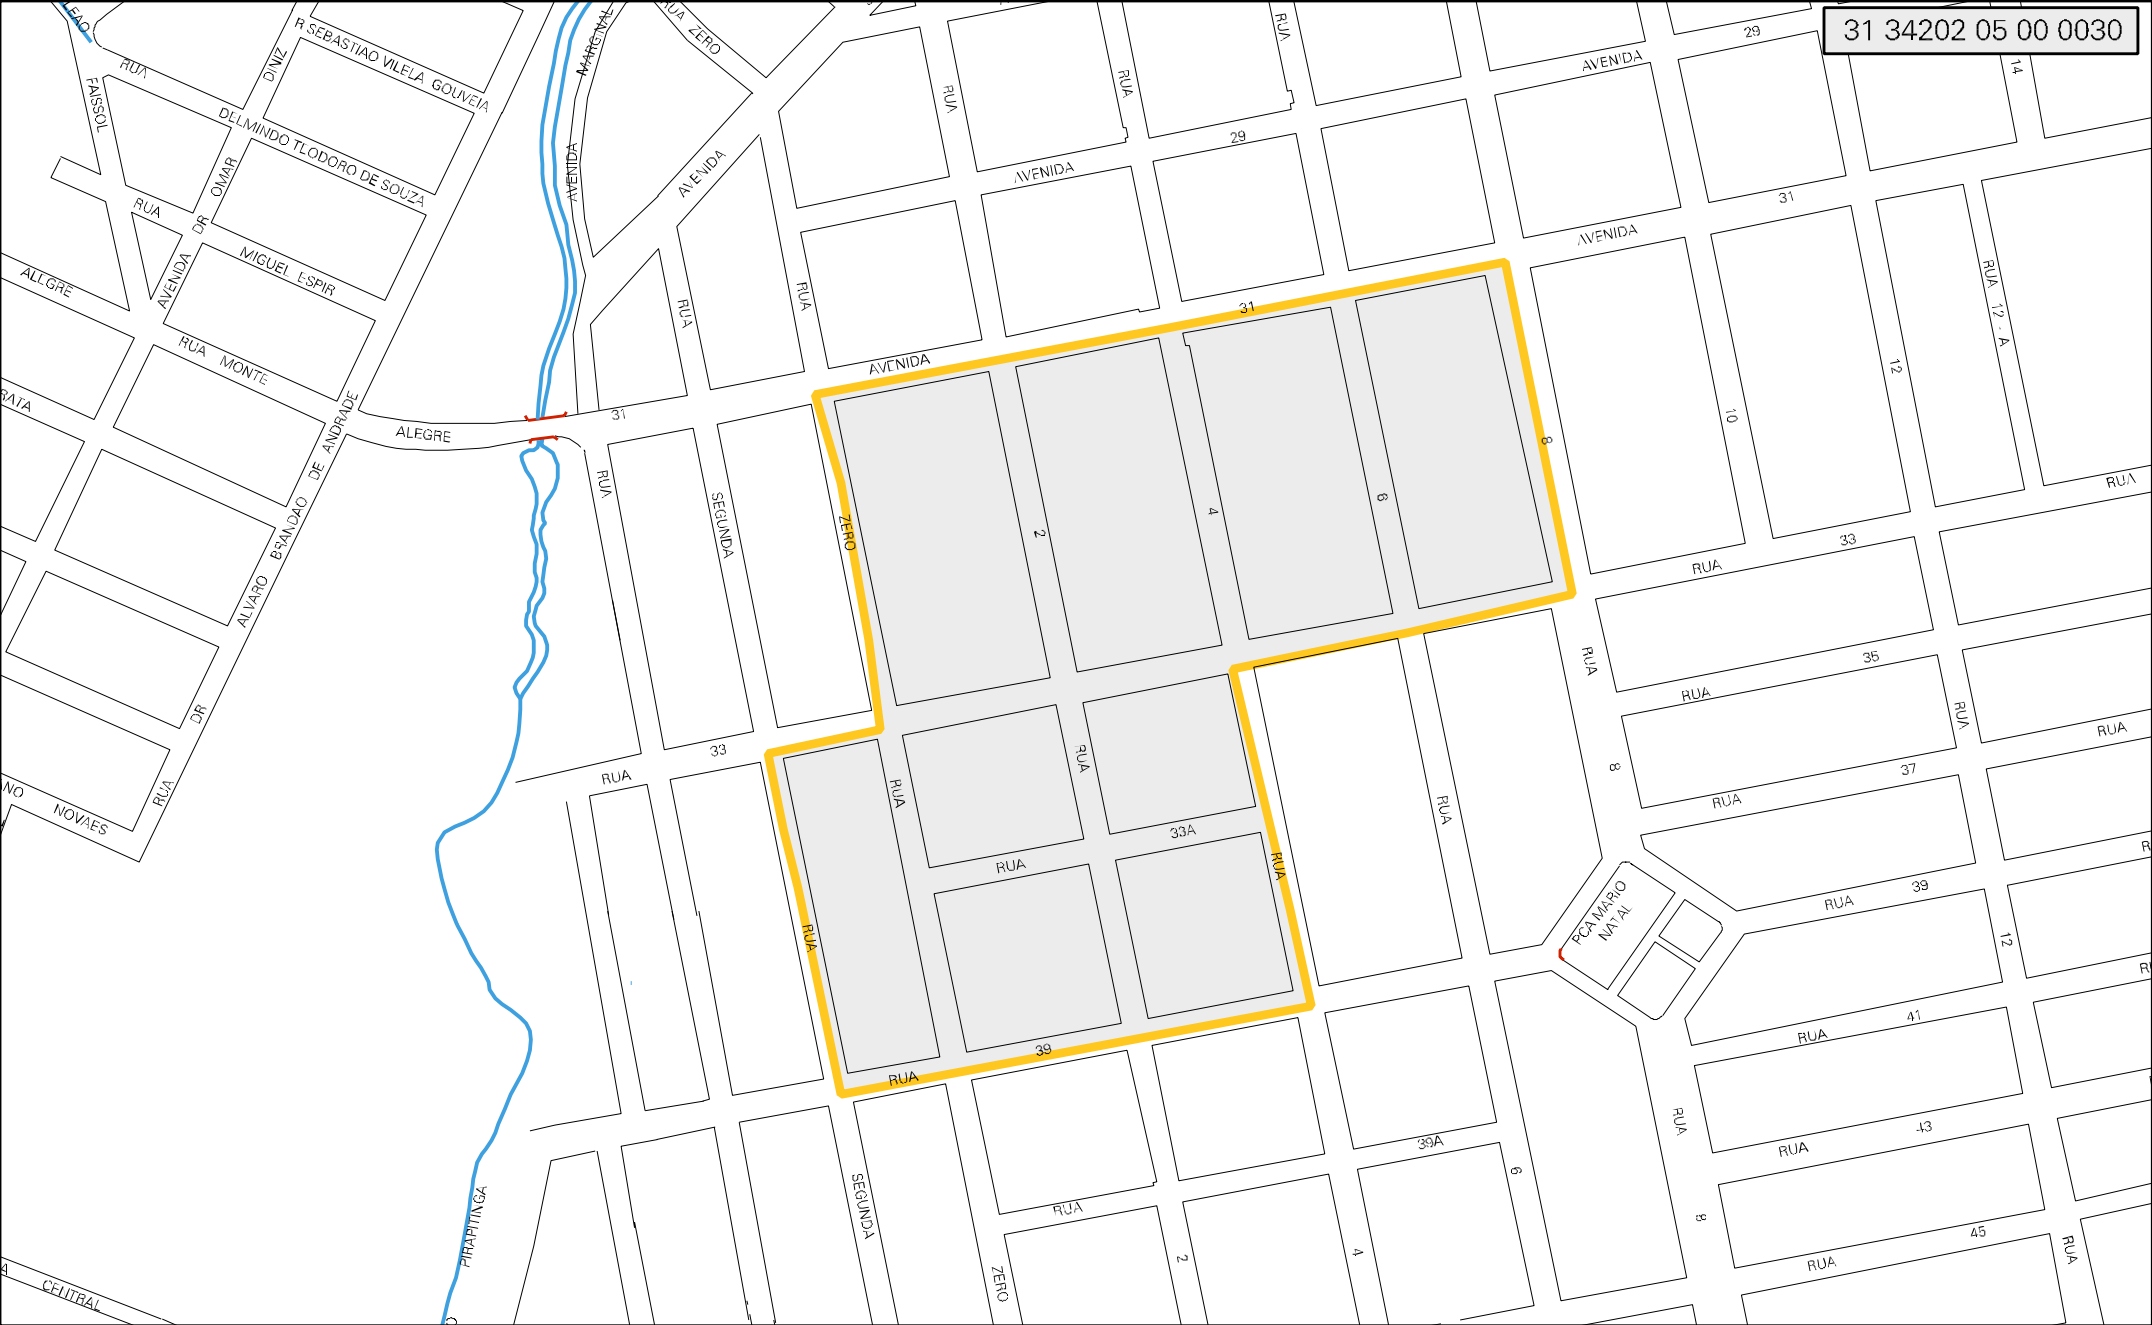

31 34202 05 00 0030

MUNICÍPIO: 34202 - ITUIUTABA
 DISTRITO: 05 - ITUIUTABA
 SUBDISTRITO: 00
 SETOR: 0030 SITUACAO: 10
 BAIRRO: 014 - NATAL

ESTADO DE MINAS GERAIS
 MAPA DE SETOR URBANO - MSU
 ESCALA: 1 : 4775