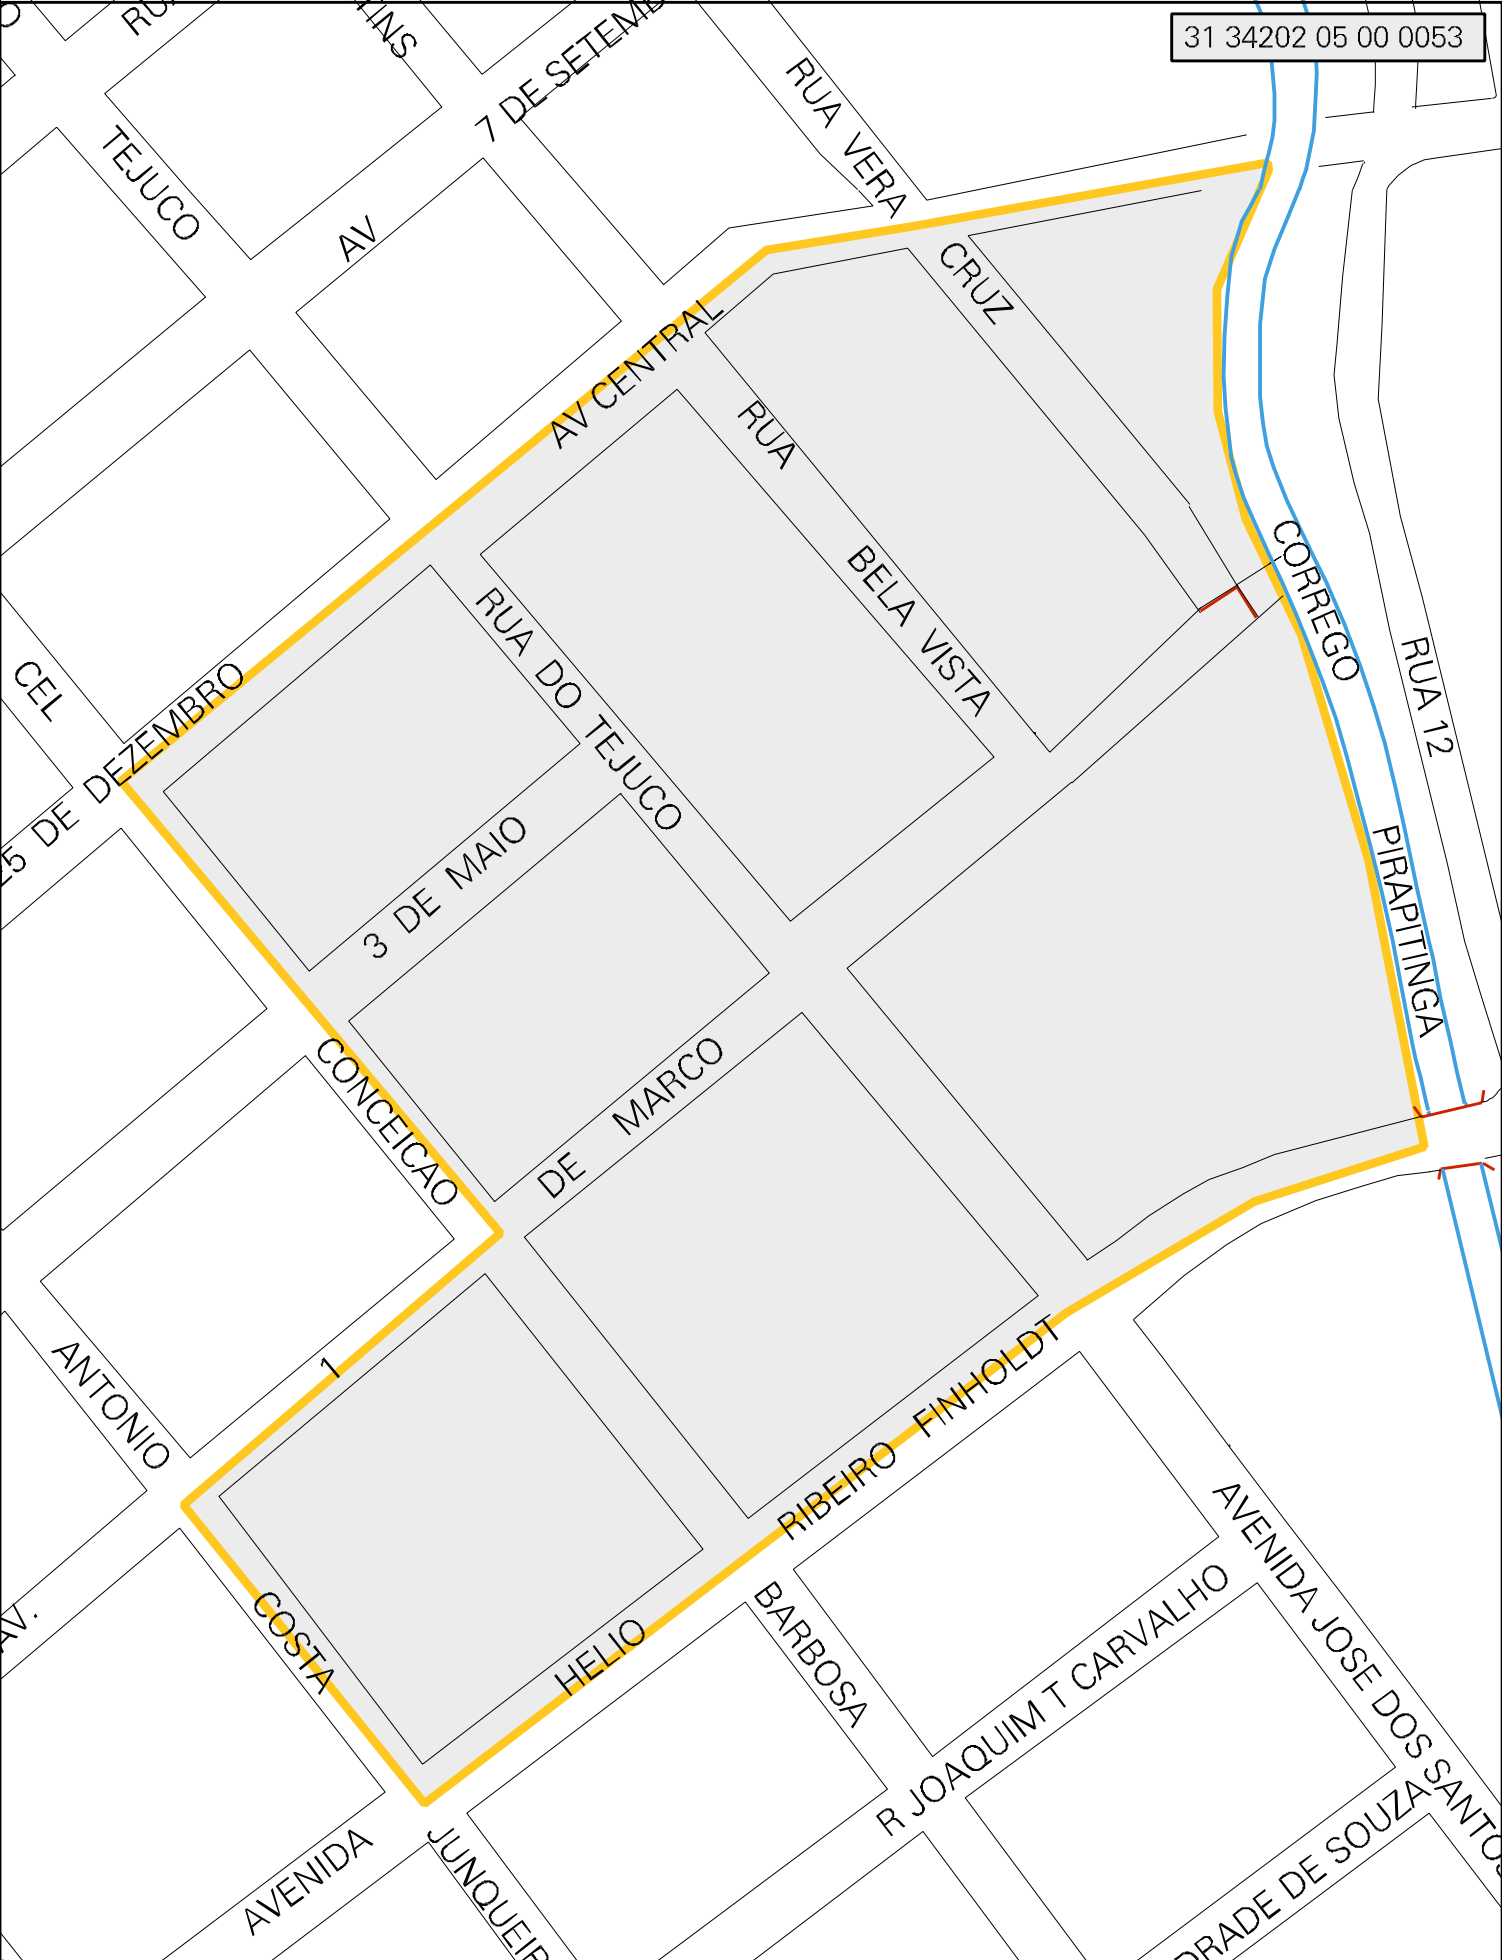

31 34202 05 00 0053

MUNICIPIO: 34202 - ITUIUTABA  
DISTRITO: 05 - ITUIUTABA  
SUBDISTRITO: 00  
SETOR: 0053 SITUACAO: 10  
BAIRRO: 011 - CENTRAL

ESTADO DE MINAS GERAIS  
MAPA DE SETOR URBANO - MSU  
ESCALA: 1 : 1916