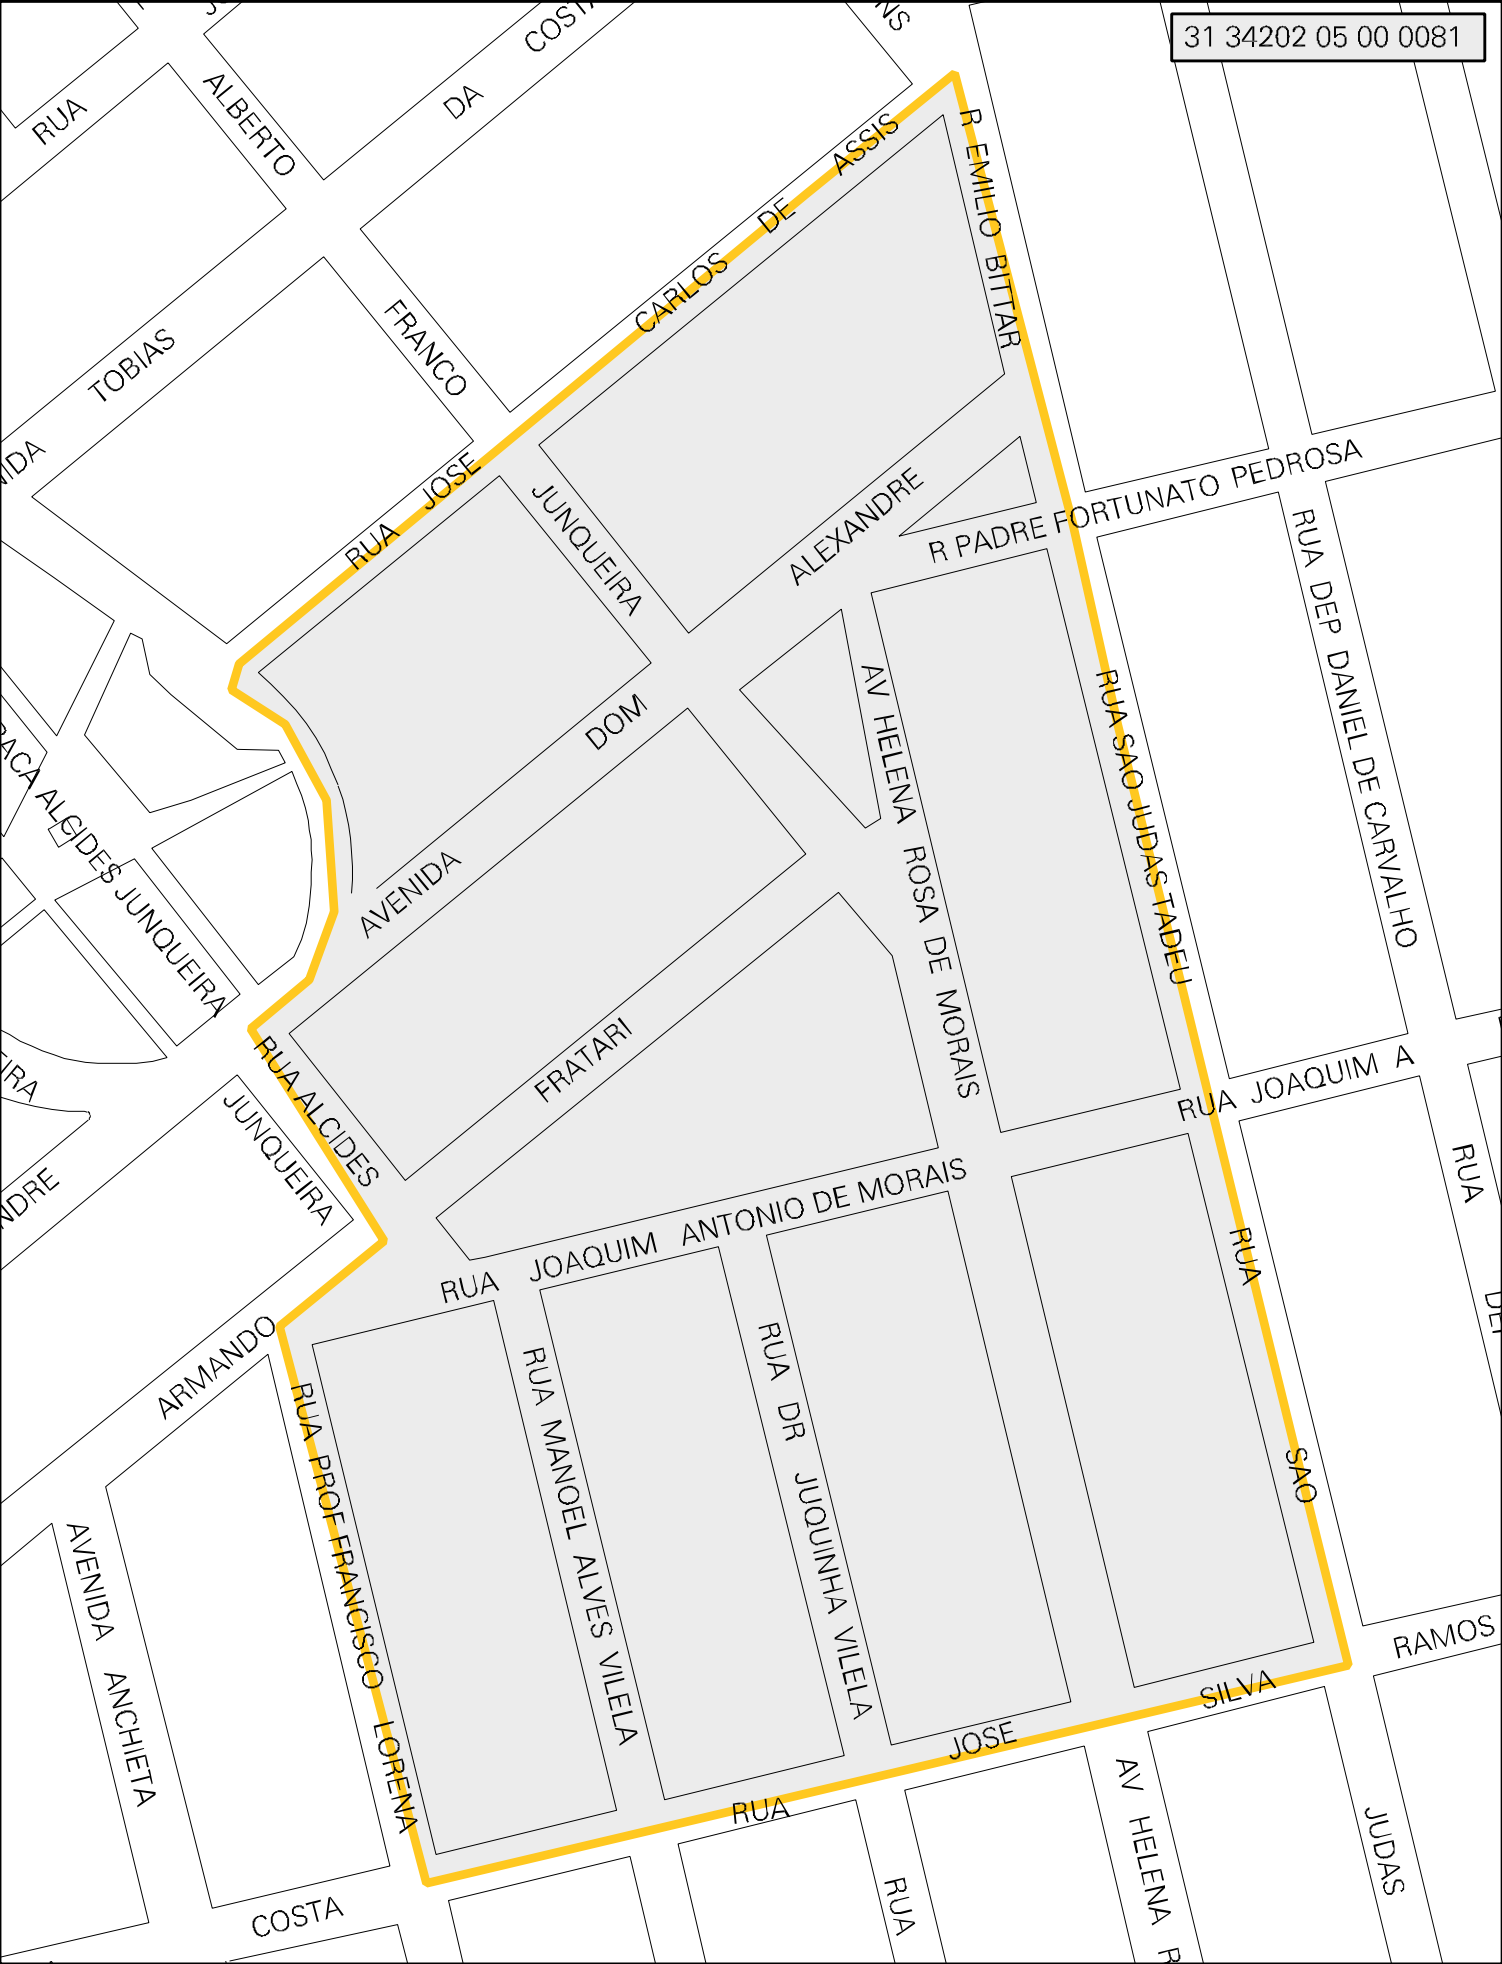

31 34202 05 00 0081

MUNICIPIO: 34202 - ITUIUTABA  
 DISTRITO: 05 - ITUIUTABA  
 SUBDISTRITO: 00  
 SETOR: 0081 SITUACAO: 10  
 BAIRRO: 022 - JUNQUEIRA

ESTADO DE MINAS GERAIS  
 MAPA DE SETOR URBANO - MSU  
 ESCALA: 1 : 2411