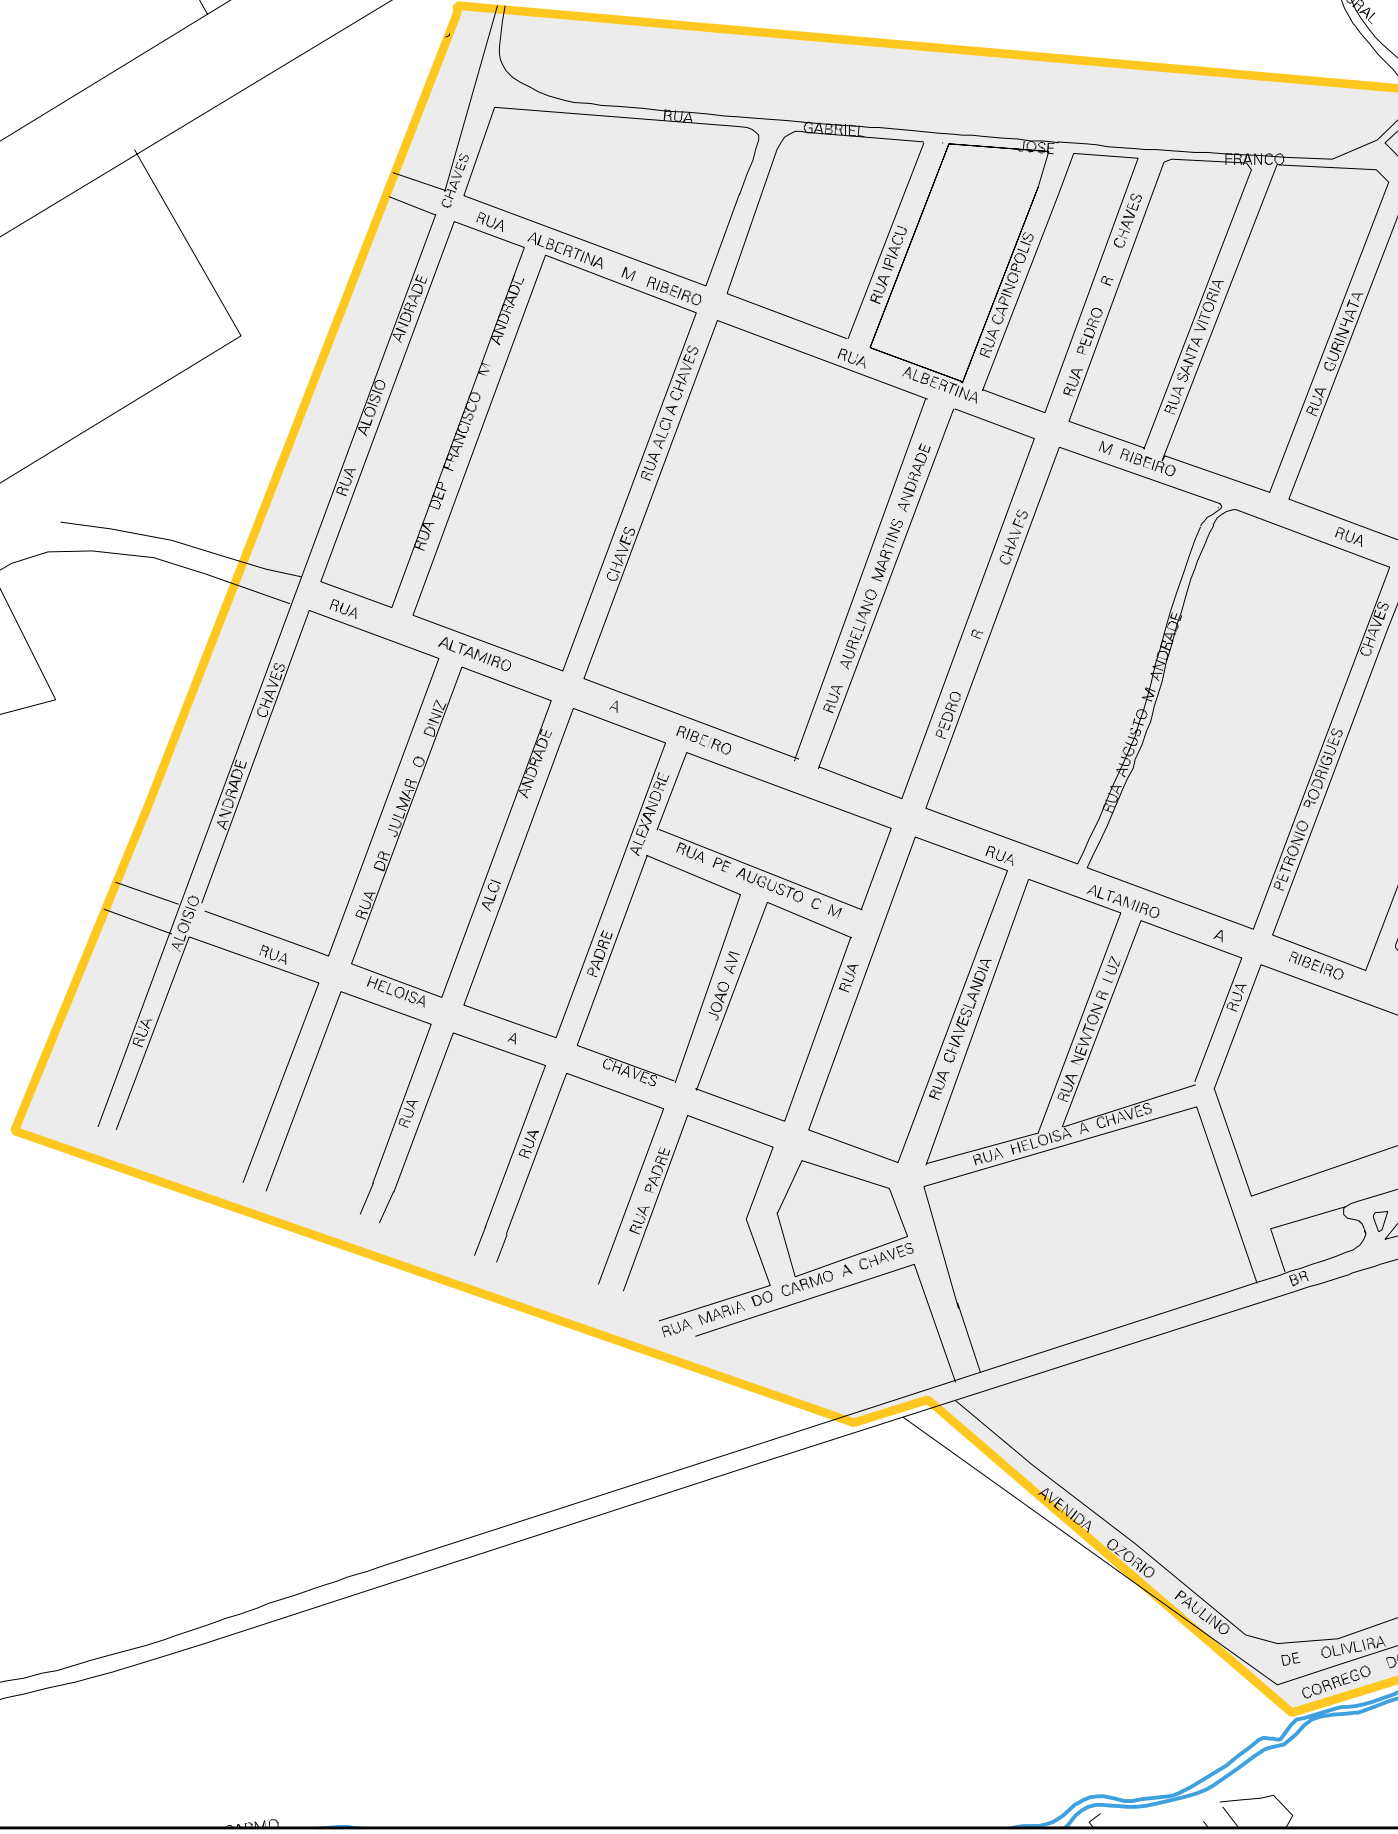

SAIDA P. RURAL

MUNICIPIO: 34202 - ITUIUTABA  
 DISTRITO: 05 - ITUIUTABA  
 SUBDISTRITO: 00  
 SETOR: 0114 SITUACAO: 10  
 BAIRRO: 009 - SATÉLITE ANDRADINA

BAIRRO NOVO MUNDO