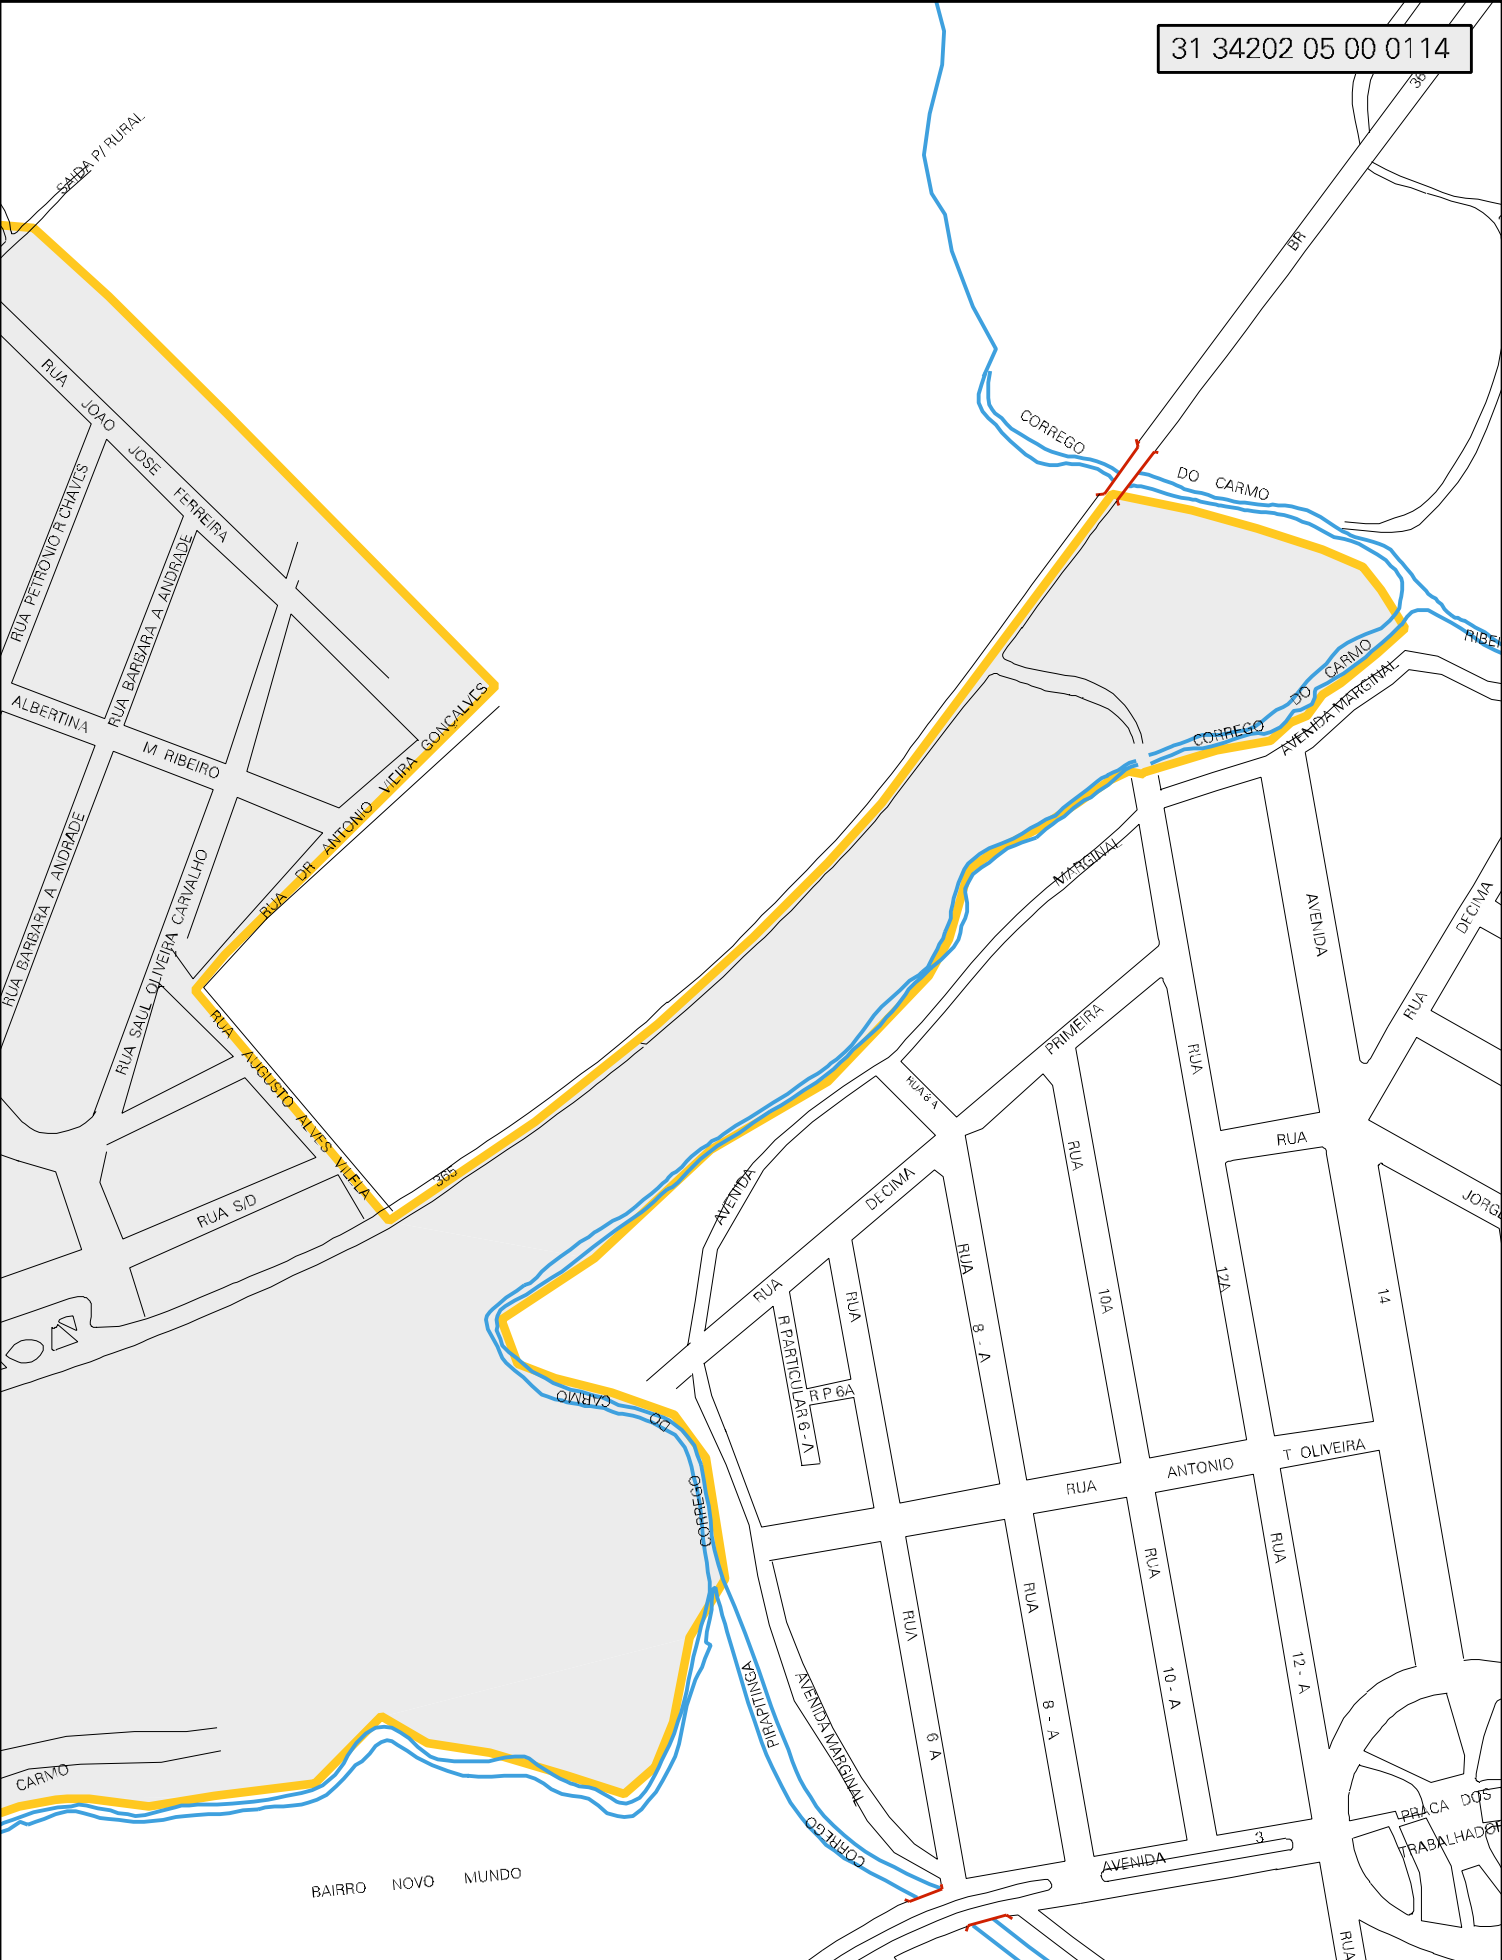

SAIDA P. RURAL

MUNICIPIO: 34202 - ITUIUTABA  
 DISTRITO: 05 - ITUIUTABA  
 SUBDISTRITO: 00  
 SETOR: 0114 SITUACAO: 10  
 BAIRRO: 009 - SATÉLITE ANDRADINA

BAIRRO NOVO MUNDO