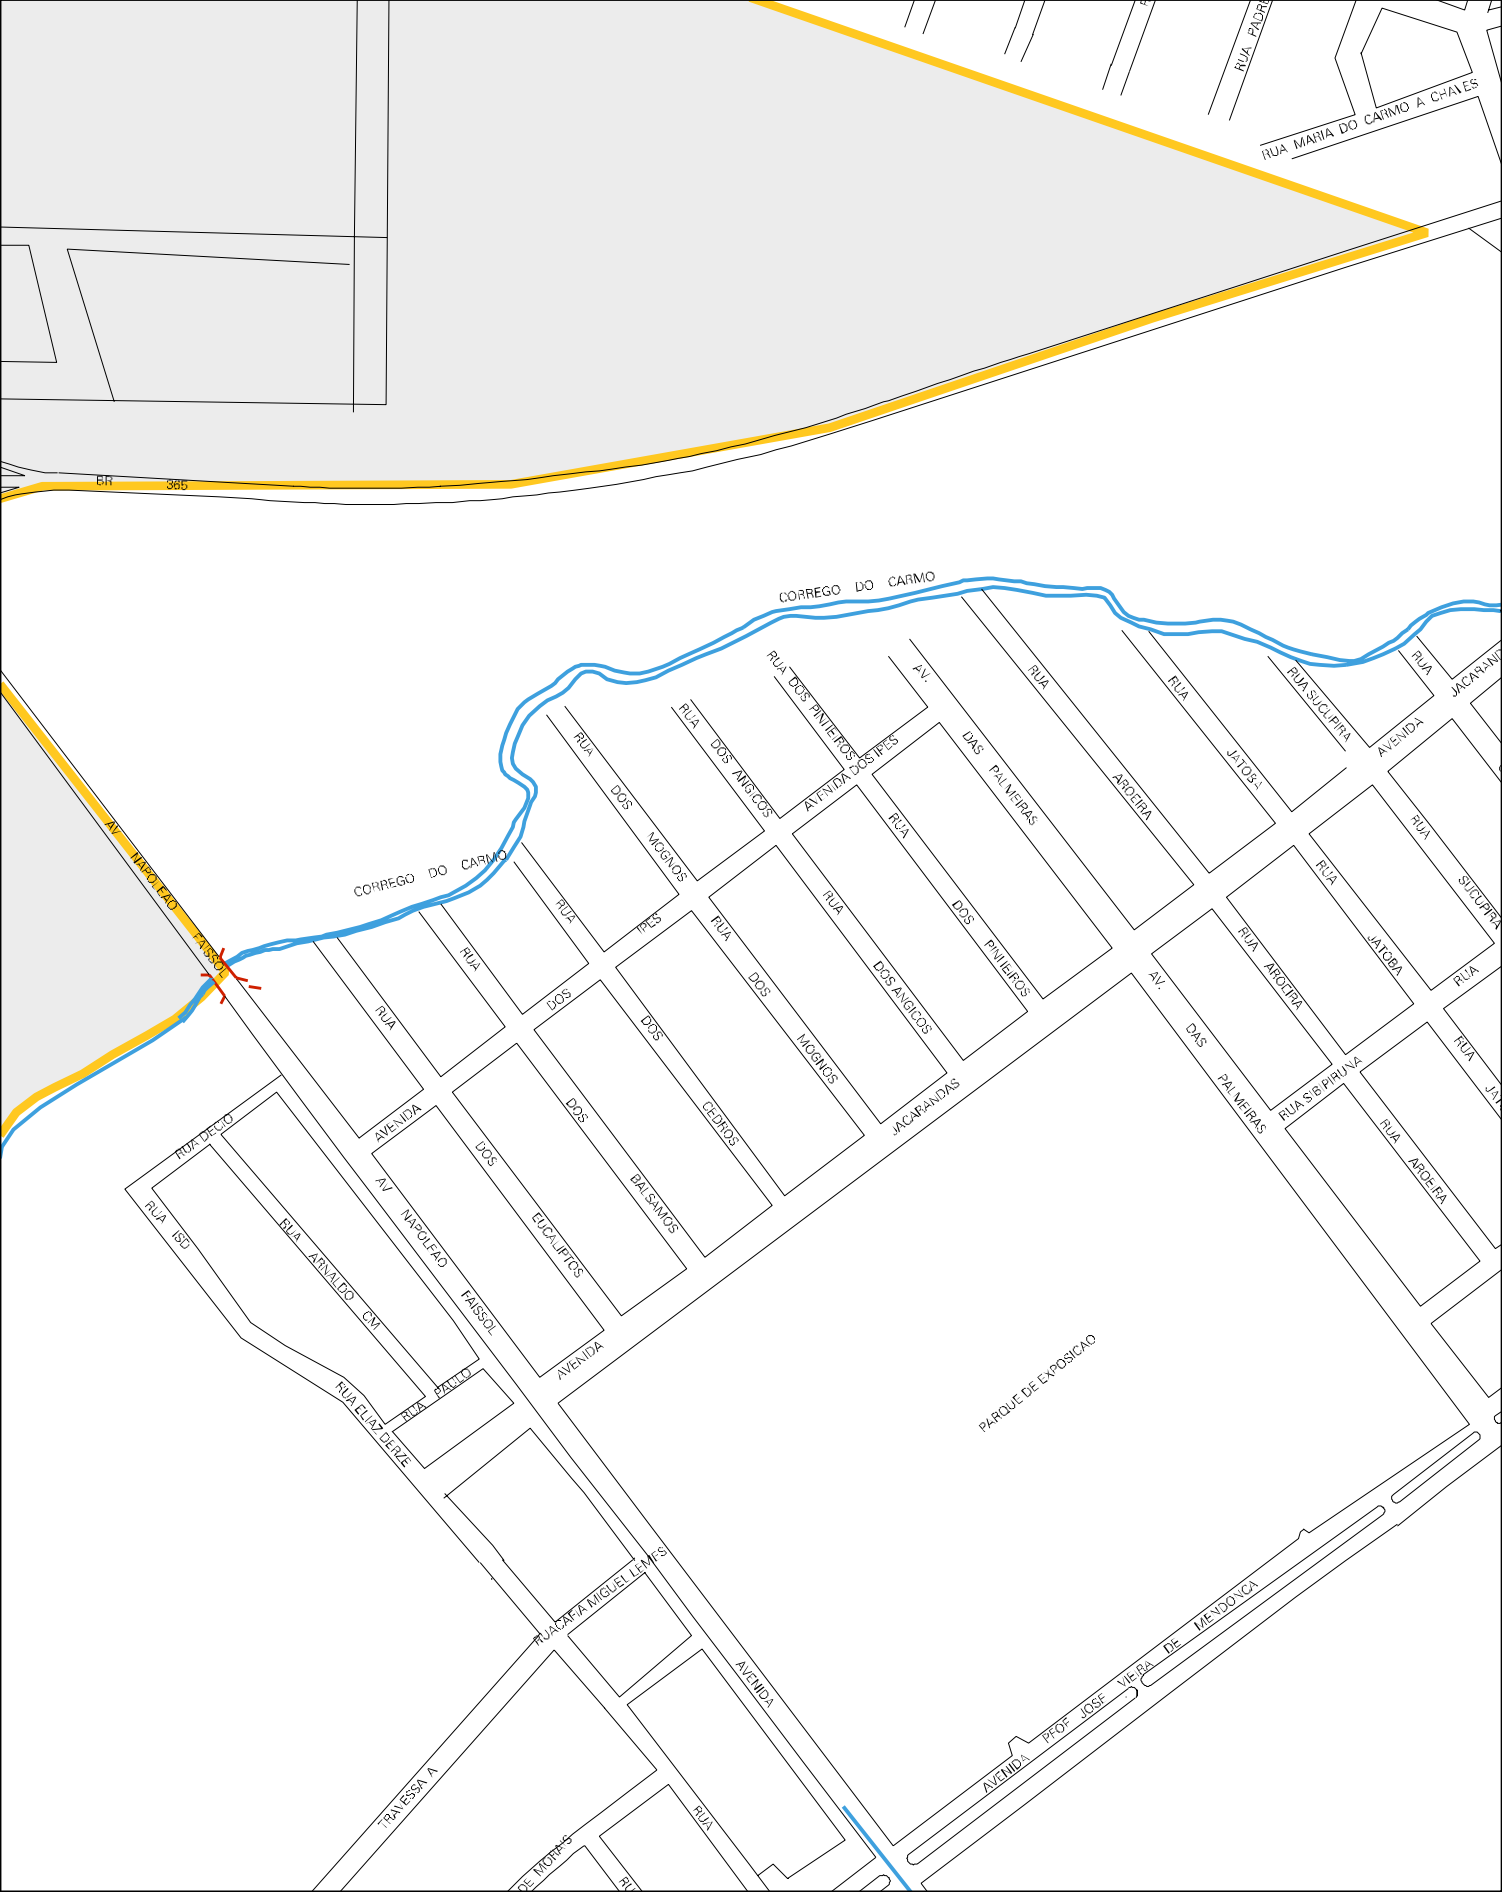

RUA DO CARMO

RUA DO

AVENIDA 16 DE SETEMBRO

BENZ
QUIRINO RIBEIRO

USINA DE ASFALTO

RUA PONTAL

DE SETEMBRO

AVENIDA

SAIDA P/ SANTA VITORIA

SITIOS DA CASEMIG

DO
CARMO

CORREGO

ESTADO DE MINAS GERAIS
MAPA DE SETOR URBANO - MSU
ESCALA: 1 : 5372