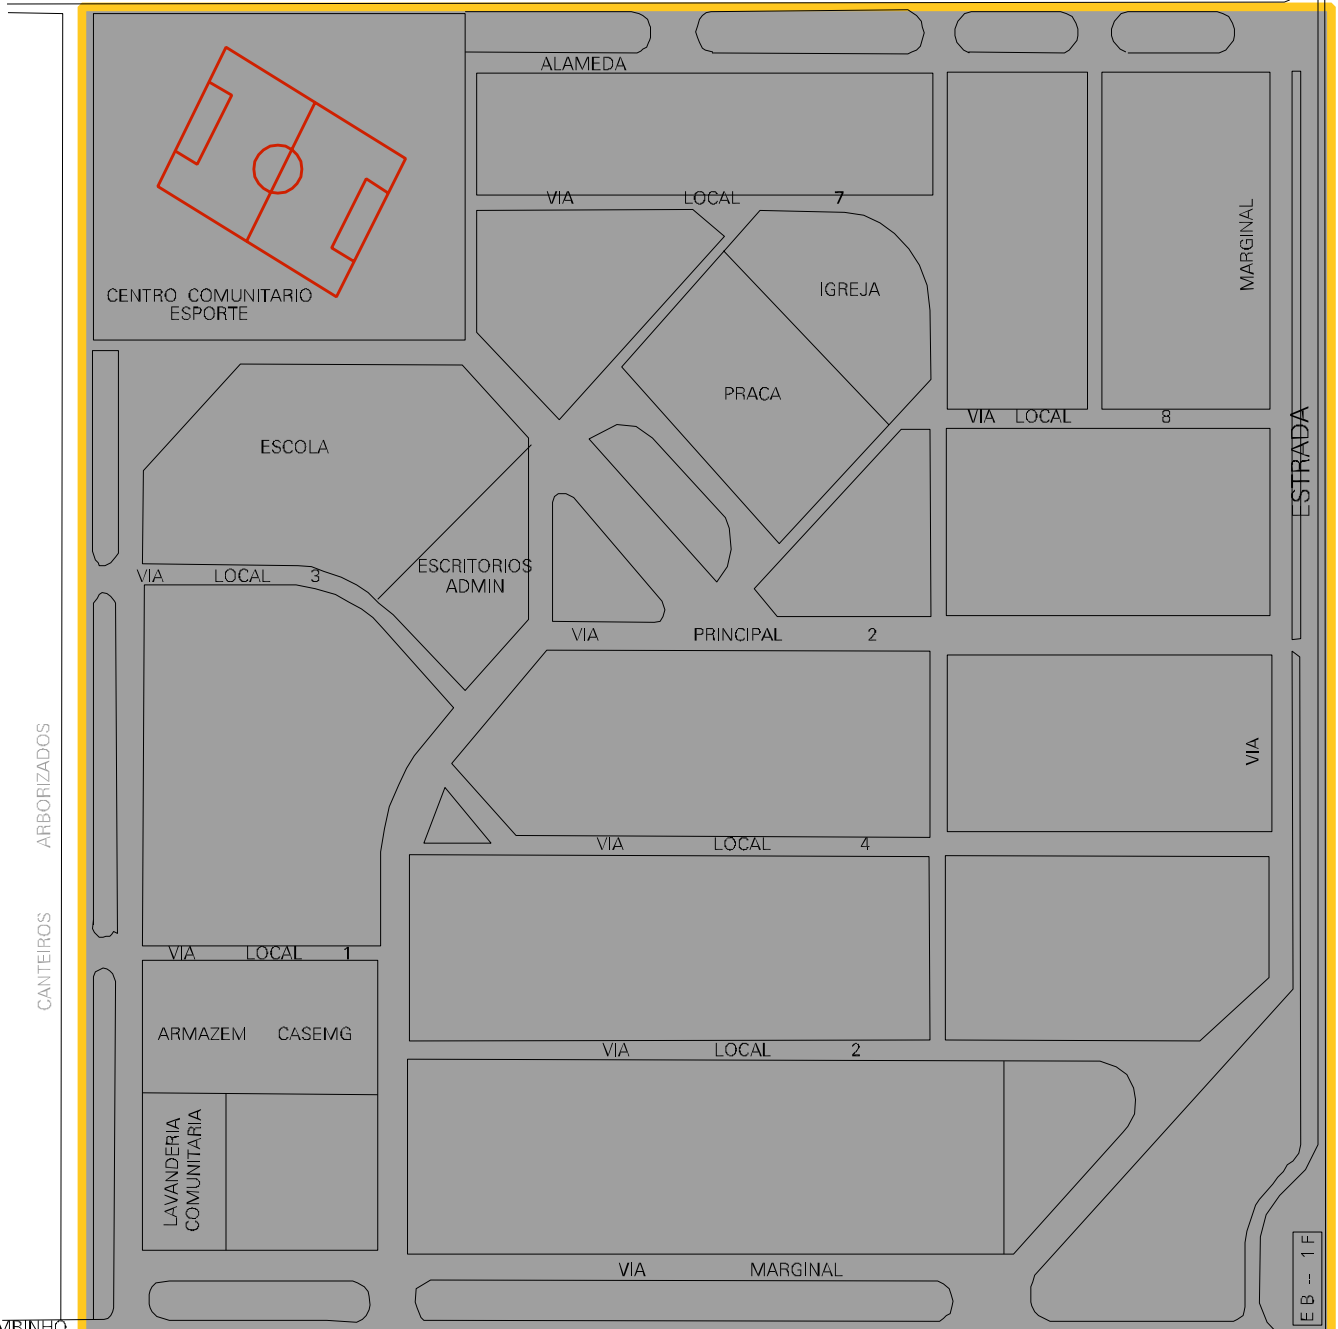

ESTRADA EXISTENTE

ESTRADA EXISTENTE

OCAMBINHO

EB -- 1 F

MUNICIPIO: 35050 - JAIBA
 DISTRITO: 05 - JAIBA
 SUBDISTRITO: 00
 SETOR: 0031 SITUACAO: 50
 AGLOM. RURAL: 00004 - NÚCLEO HABITACIONAL 1 - ÁREA F

ESTADO DE MINAS GERAIS
 MAPA DE SETOR URBANO - MSU
 ESCALA: 1 : 2758