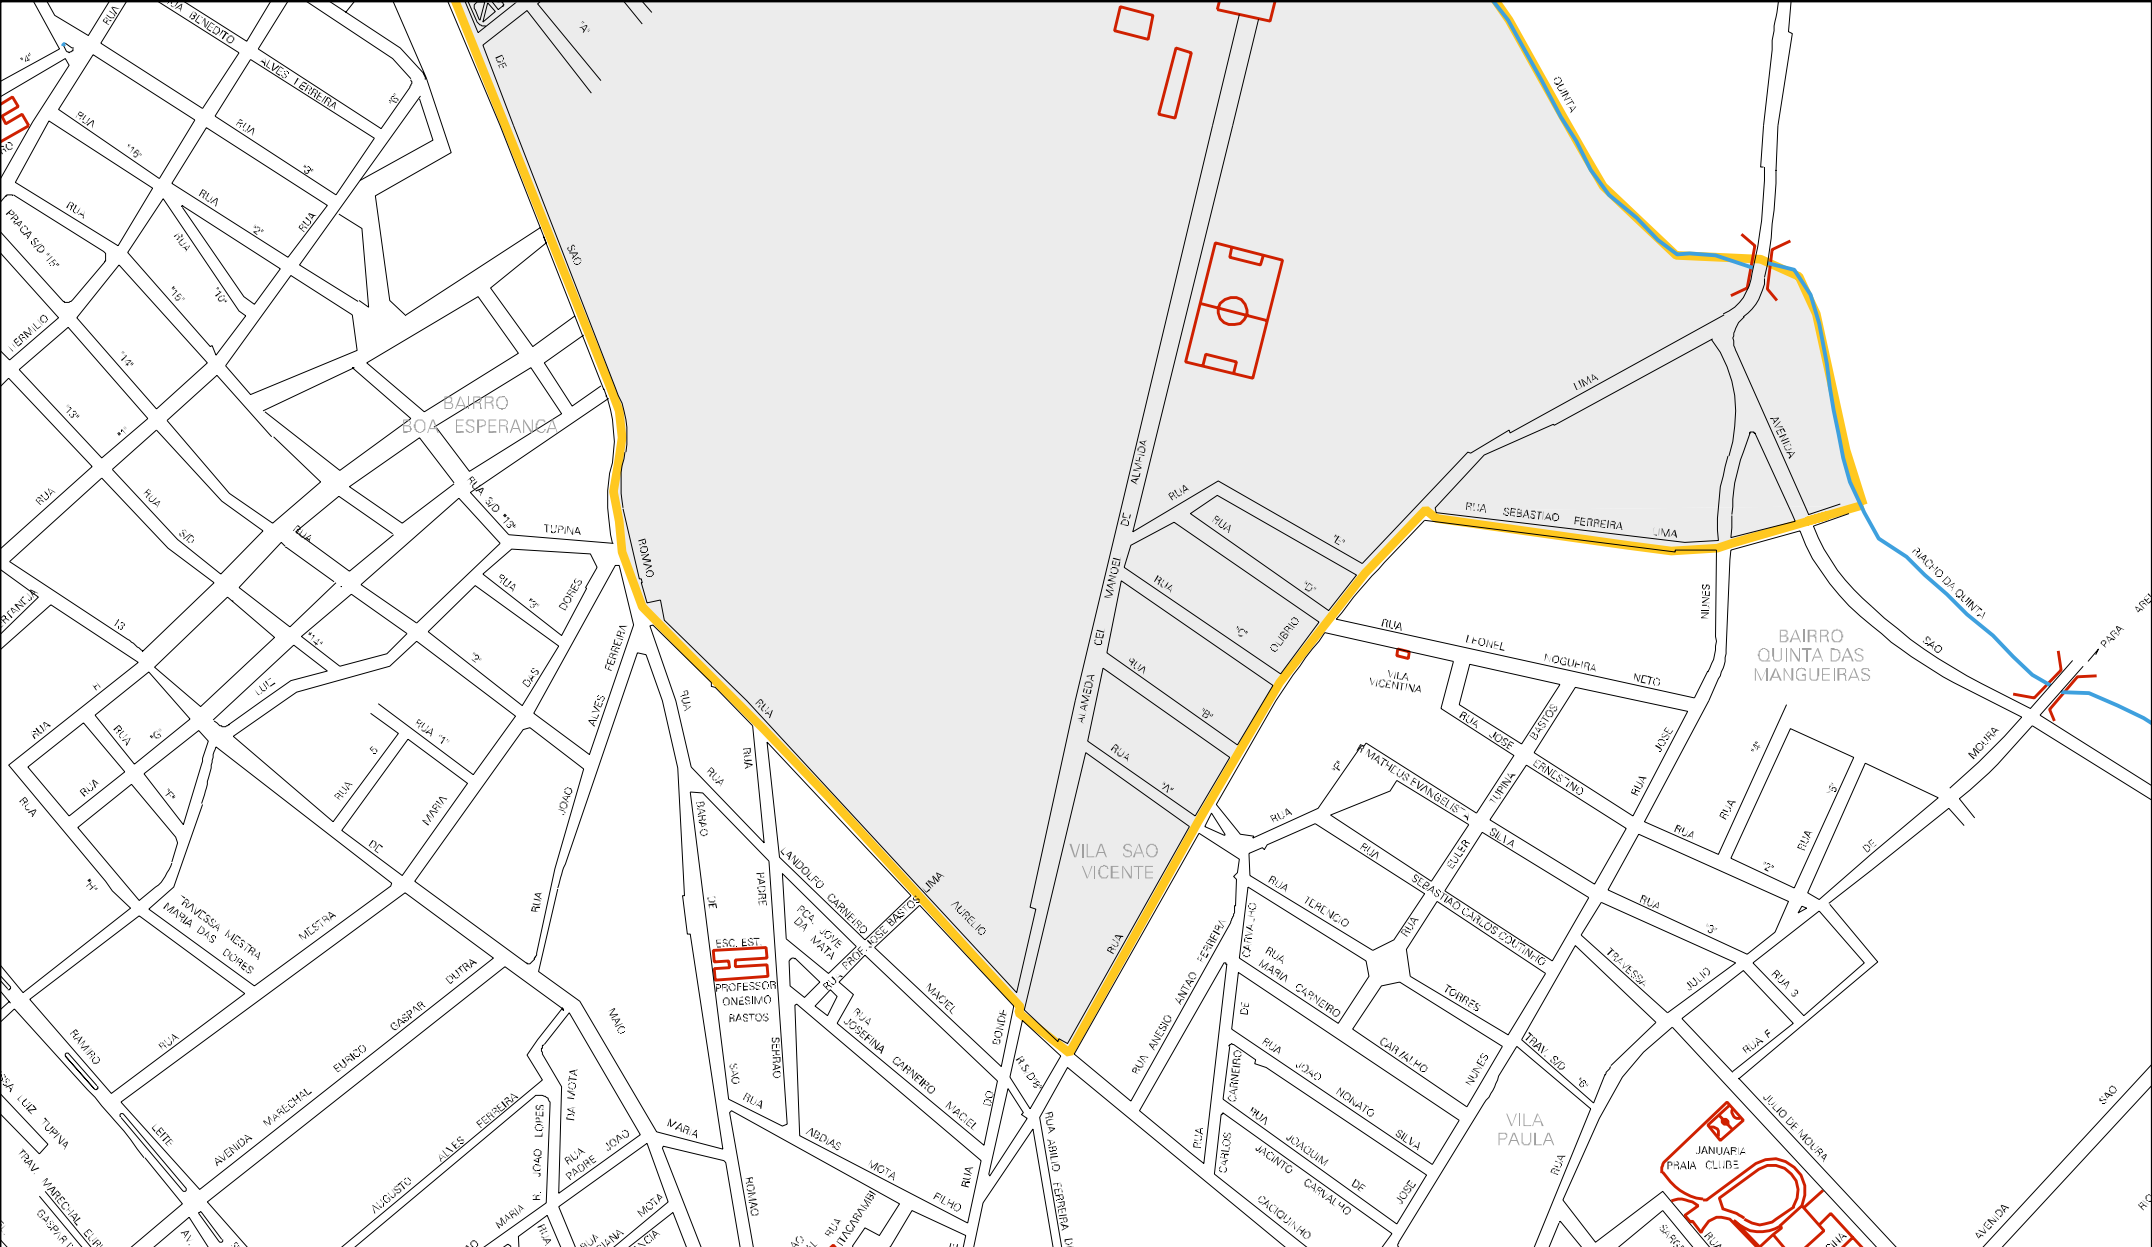

MUNICÍPIO: 35209 - JANUÁRIA
DISTRITO: 05 - JANUÁRIA
SUBDISTRITO: 00
SETOR: 0030 SITUAÇÃO: 10

ESTADO DE MINAS GERAIS
MAPA DE SETOR URBANO - MSU
ESCALA: 1 : 6570