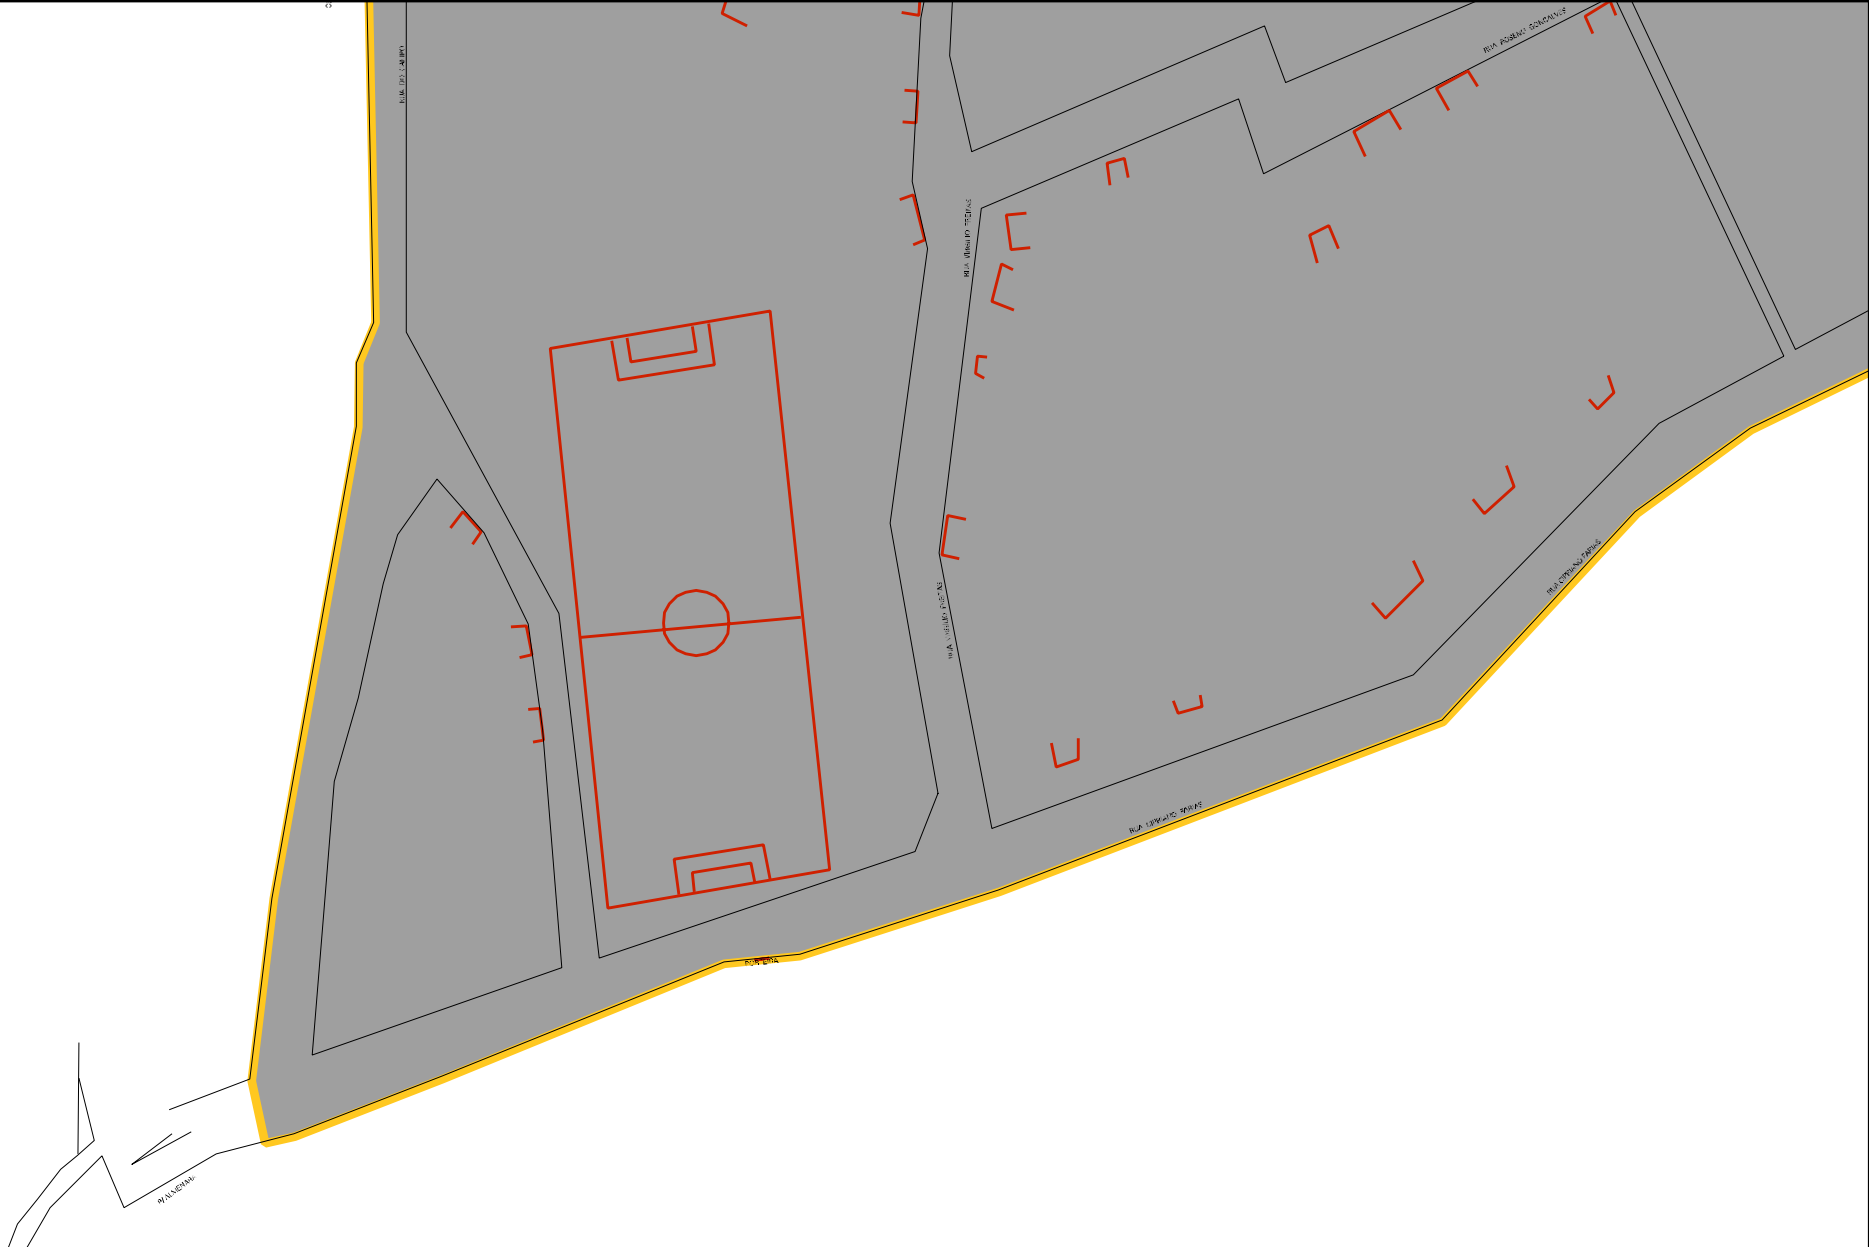

R.D. F.QUINTINO 1/A

CANTIERE FARMACIA

R.D. S. CARLO

R.D. S. CARLO

R.D. S. CARLO

R.D. S. CARLO

R.D. S. CARLO

R.D. S. CARLO

CENSO AGROPECUARIO 2006
CONTAGEM DA POPULAÇÃO 2007

MUNICIPIO: 35803 - JEQUITINHONHA
DISTRITO: 10 - GUARANILÂNDIA
SUBDISTRITO: 00
SETOR: 0001 SITUACAO: 10

ESTADO DE MINAS GERAIS
MAPA DE SETOR URBANO - MSU
ESCALA: 1 : 9928