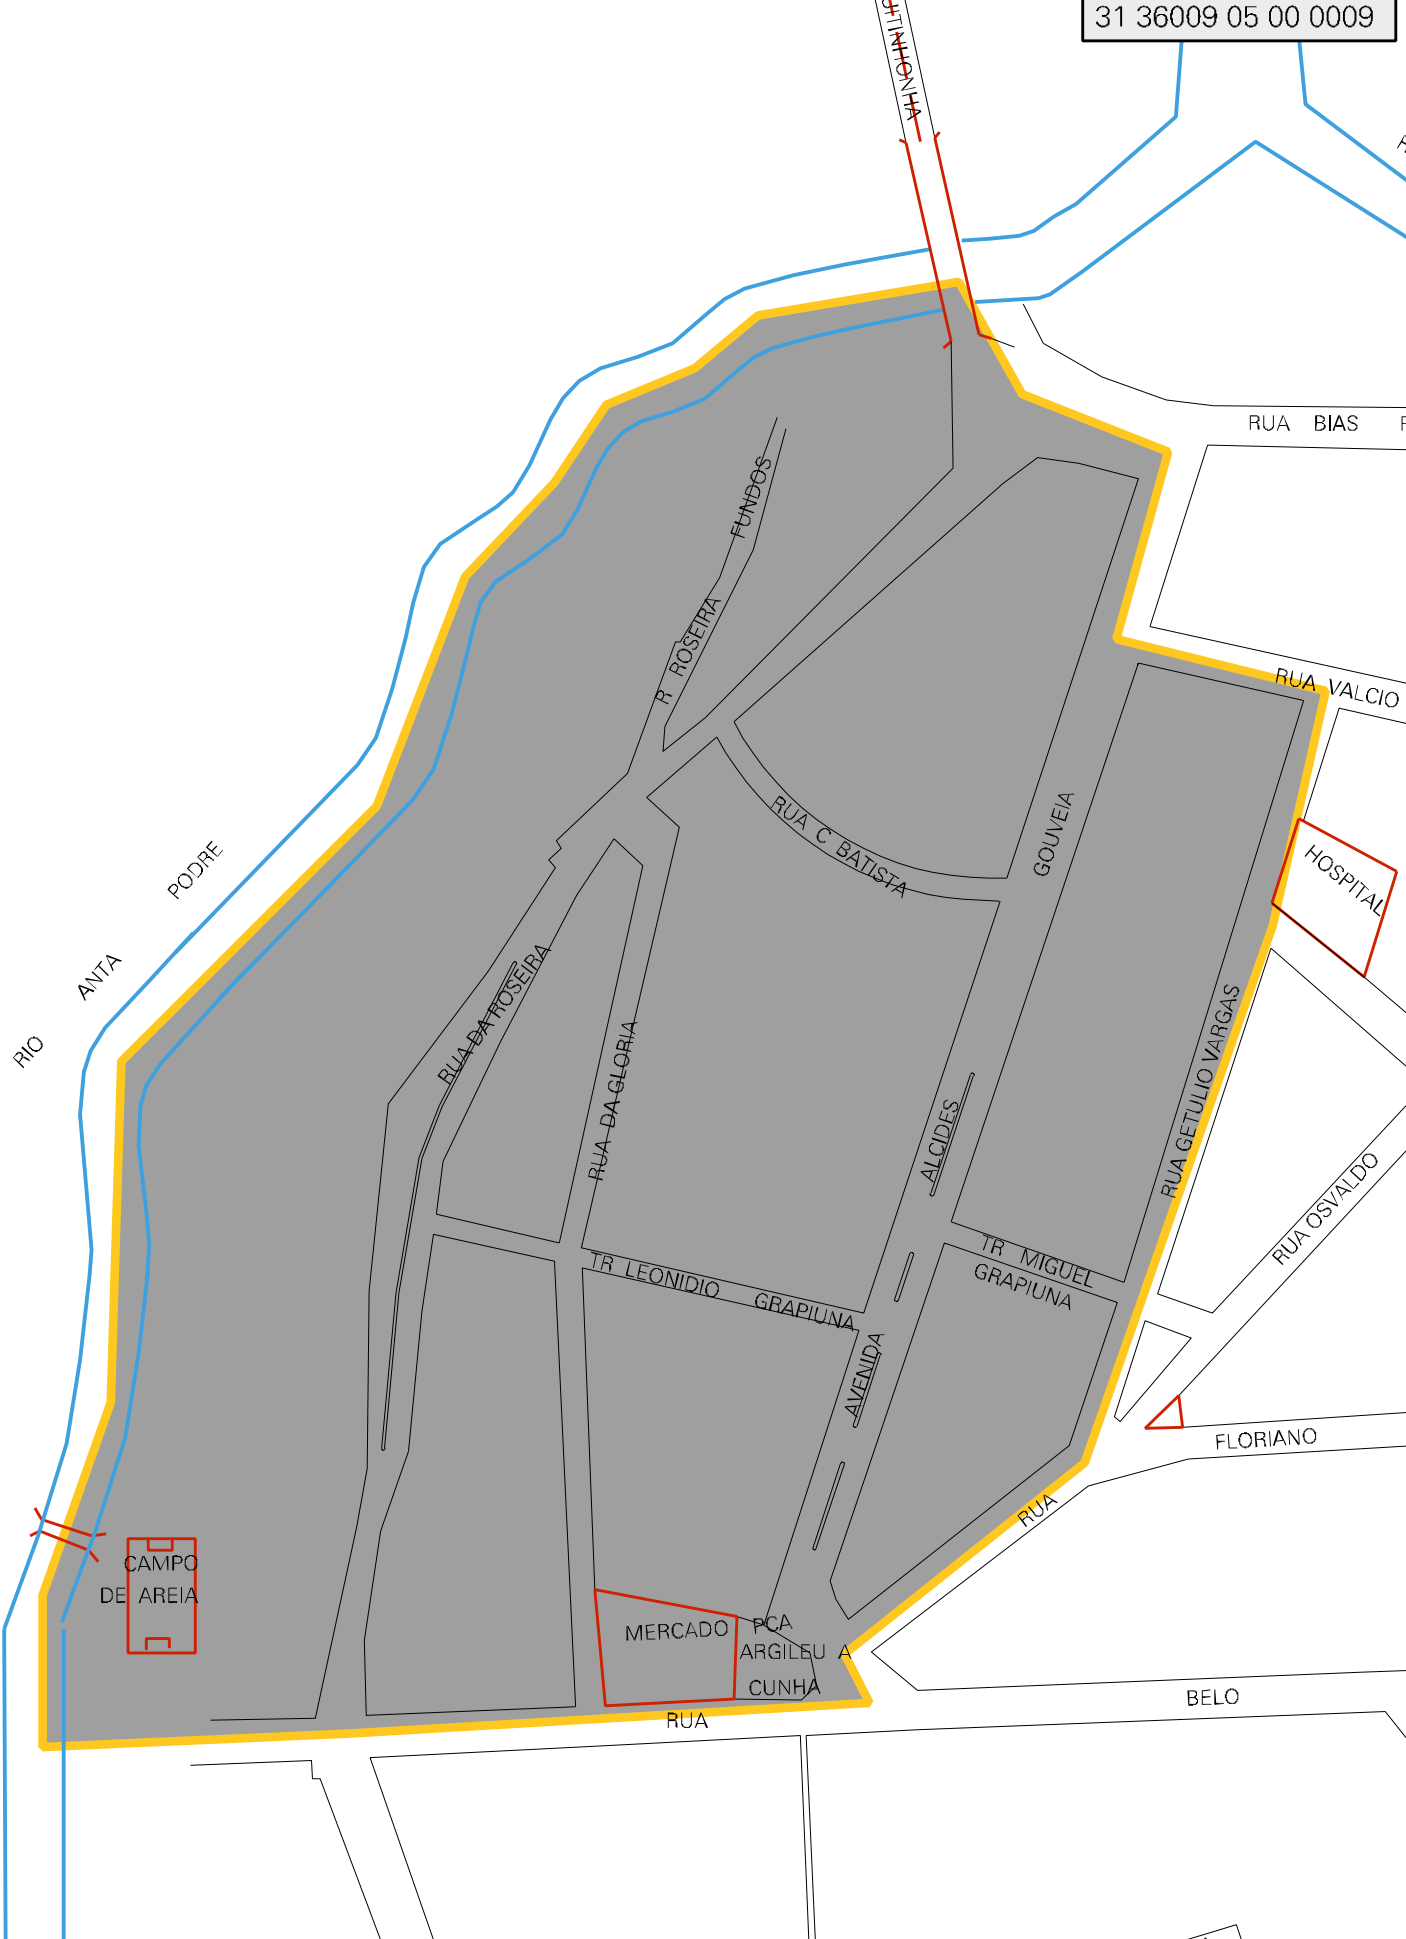

31 36009 05 00 0009

ESTACIONHKA

MUNICIPIO: 36009 - JOAÍMA
 DISTRITO: 05 - JOAÍMA
 SUBDISTRITO: 00
 SETOR: 0009 SITUACAO: 10

ESTADO DE MINAS GERAIS
 MAPA DE SETOR URBANO - MSU
 ESCALA: 1 : 2367