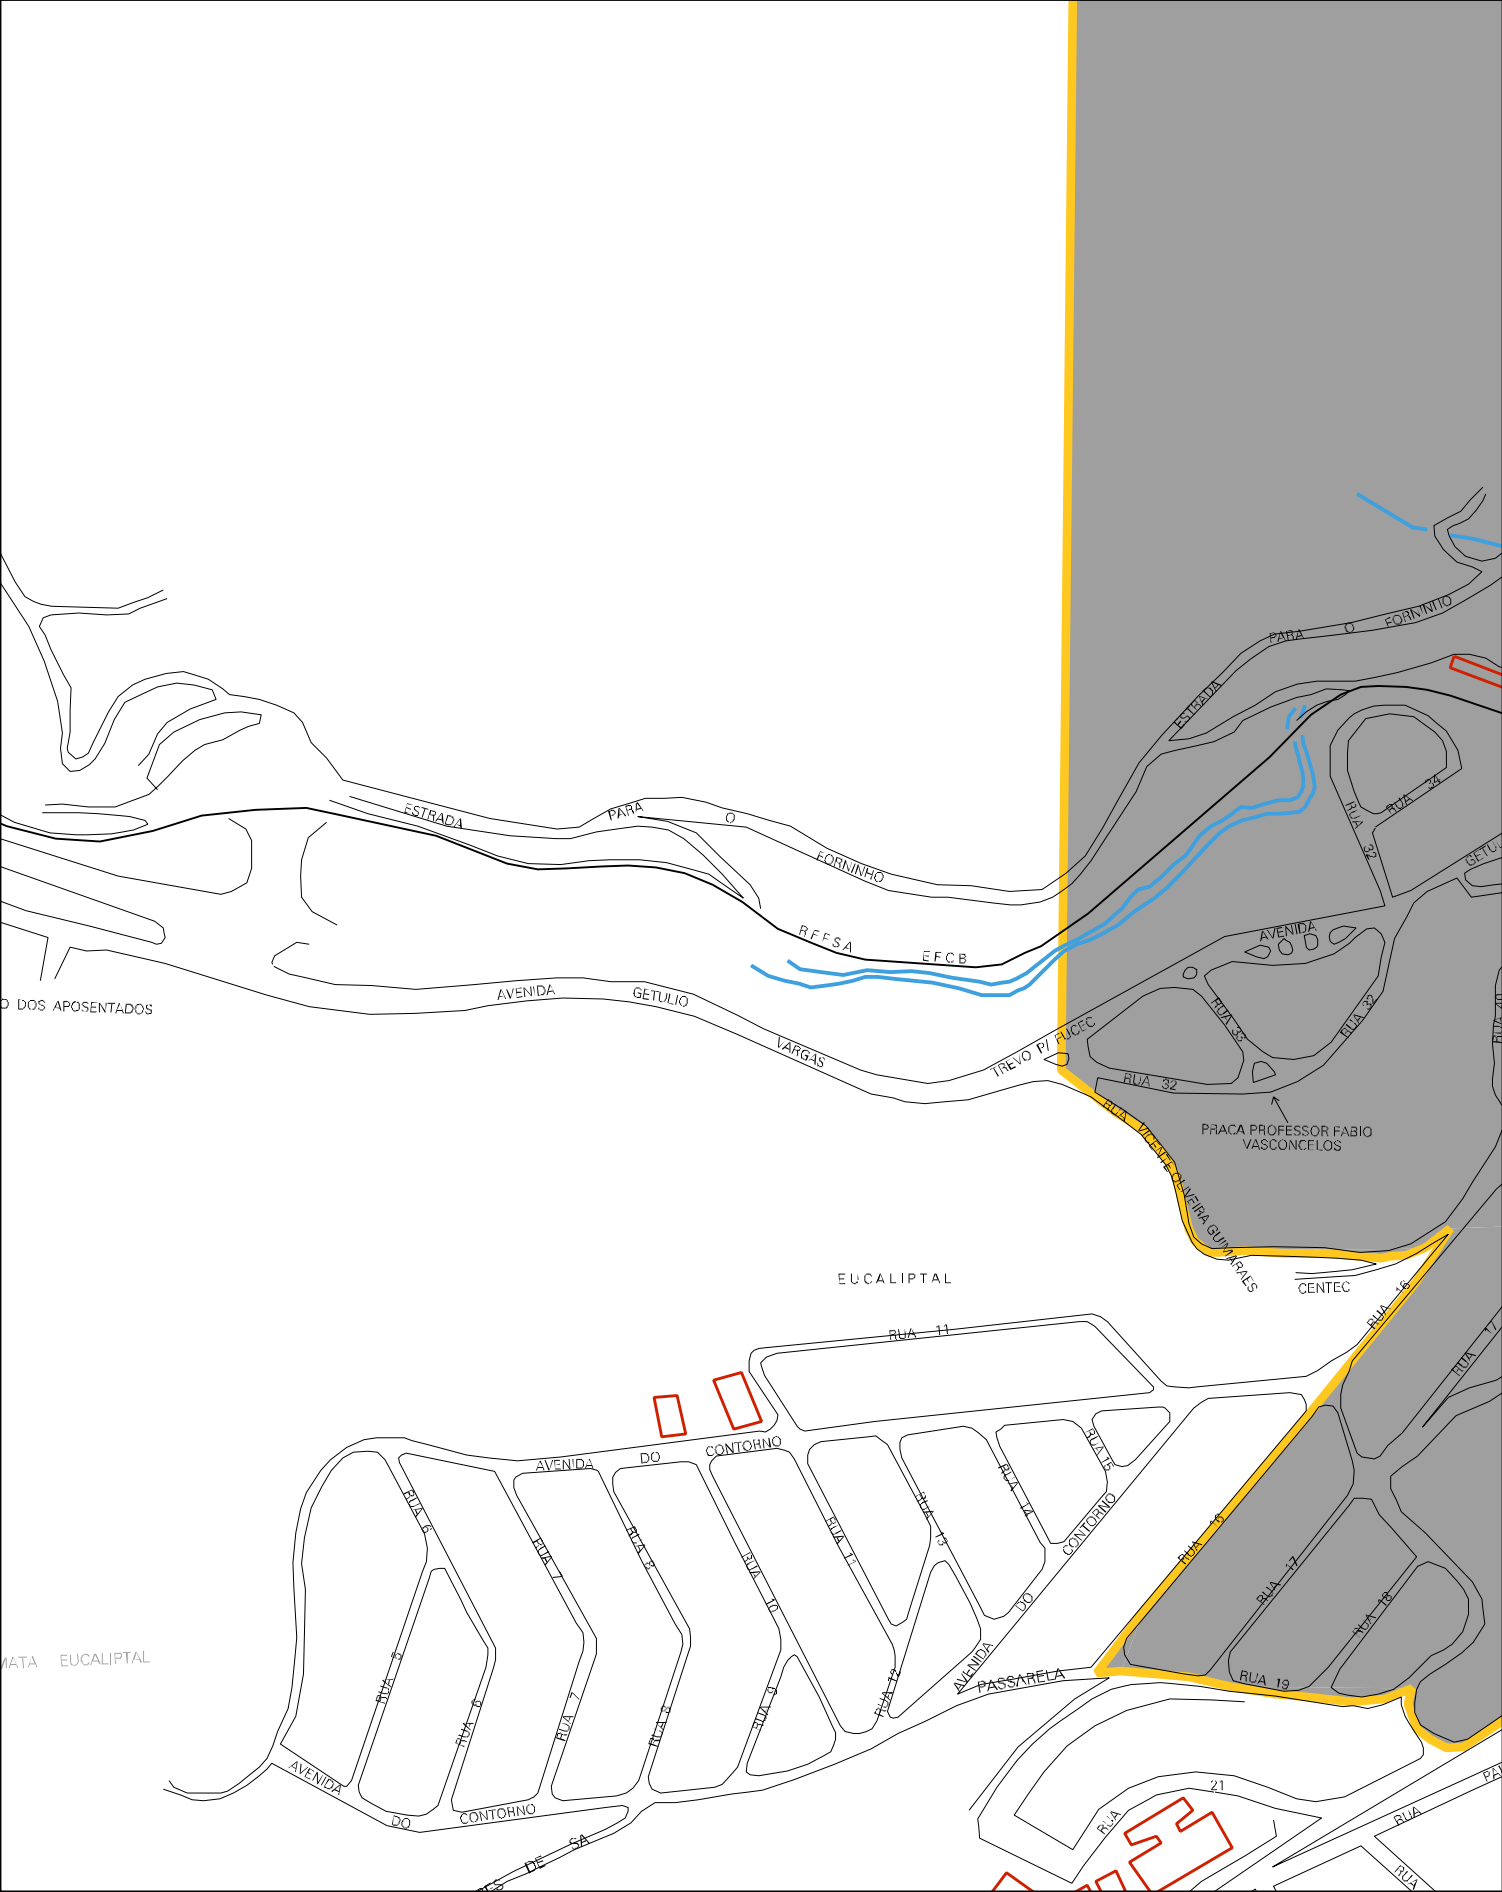

ERRA

DOS

MACACOS

SERRA

DOS

MAÇACOS

DOS APOSENTADOS

ÁREA EUCALIPTAL

EUCALIPTAL

PRACA PROFESSOR FABIO VASCONCELOS

CENDEC

MUNICIPIO: 36207 - JOÃO MONLEVADE
 DISTRITO: 05 - JOÃO MONLEVADE
 SUBDISTRITO: 00
 SETOR: 0053 SITUAÇÃO: 10