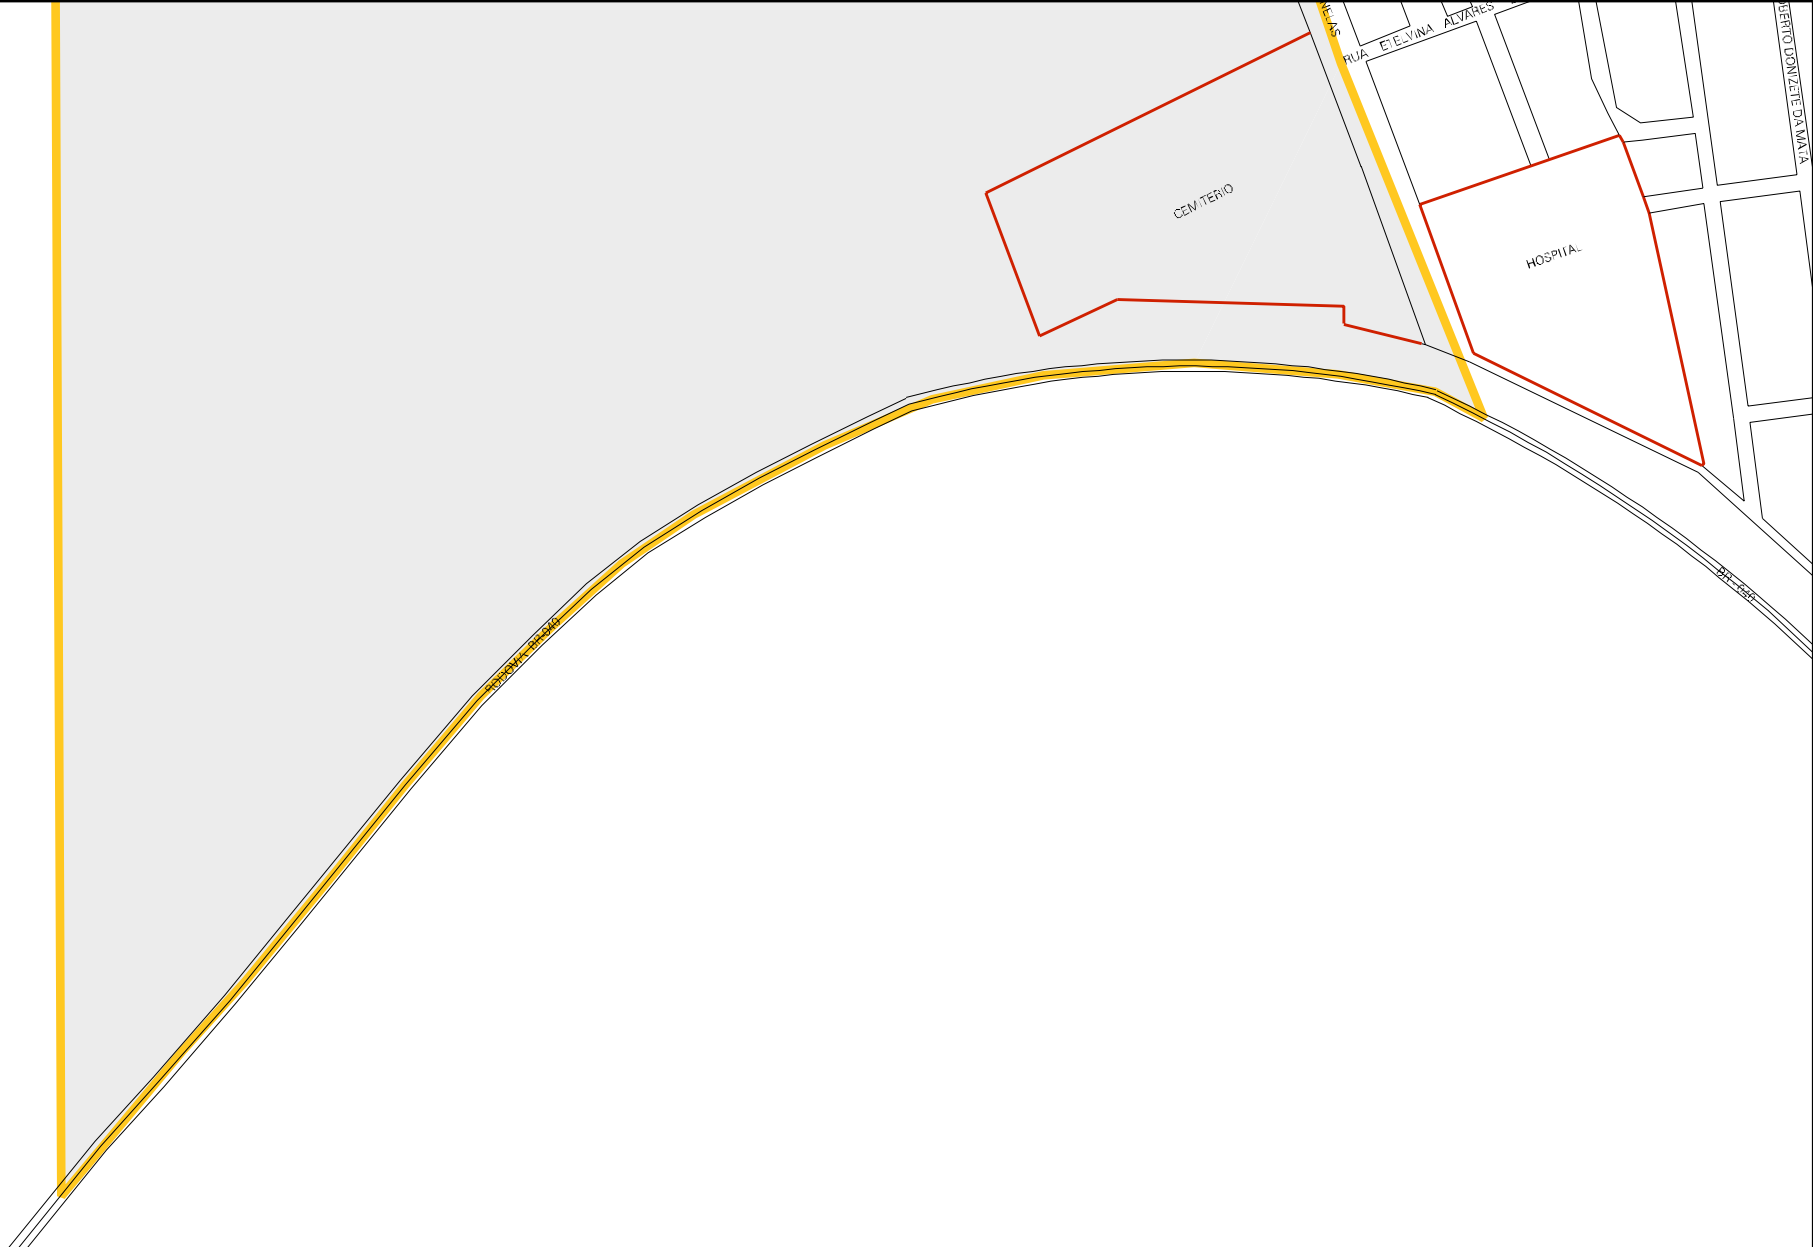

MORRO DO DAMIAO OU COENHO

MUNICIPIO: 36306 - JOÃO PINHEIRO
DISTRITO: 05 - JOÃO PINHEIRO
SUBDISTRITO: 00
SETOR: 0012

ESTADO DE MINAS GERAIS
MAPA DE SETOR URBANO - MSU
ESCALA: 1 : 5635