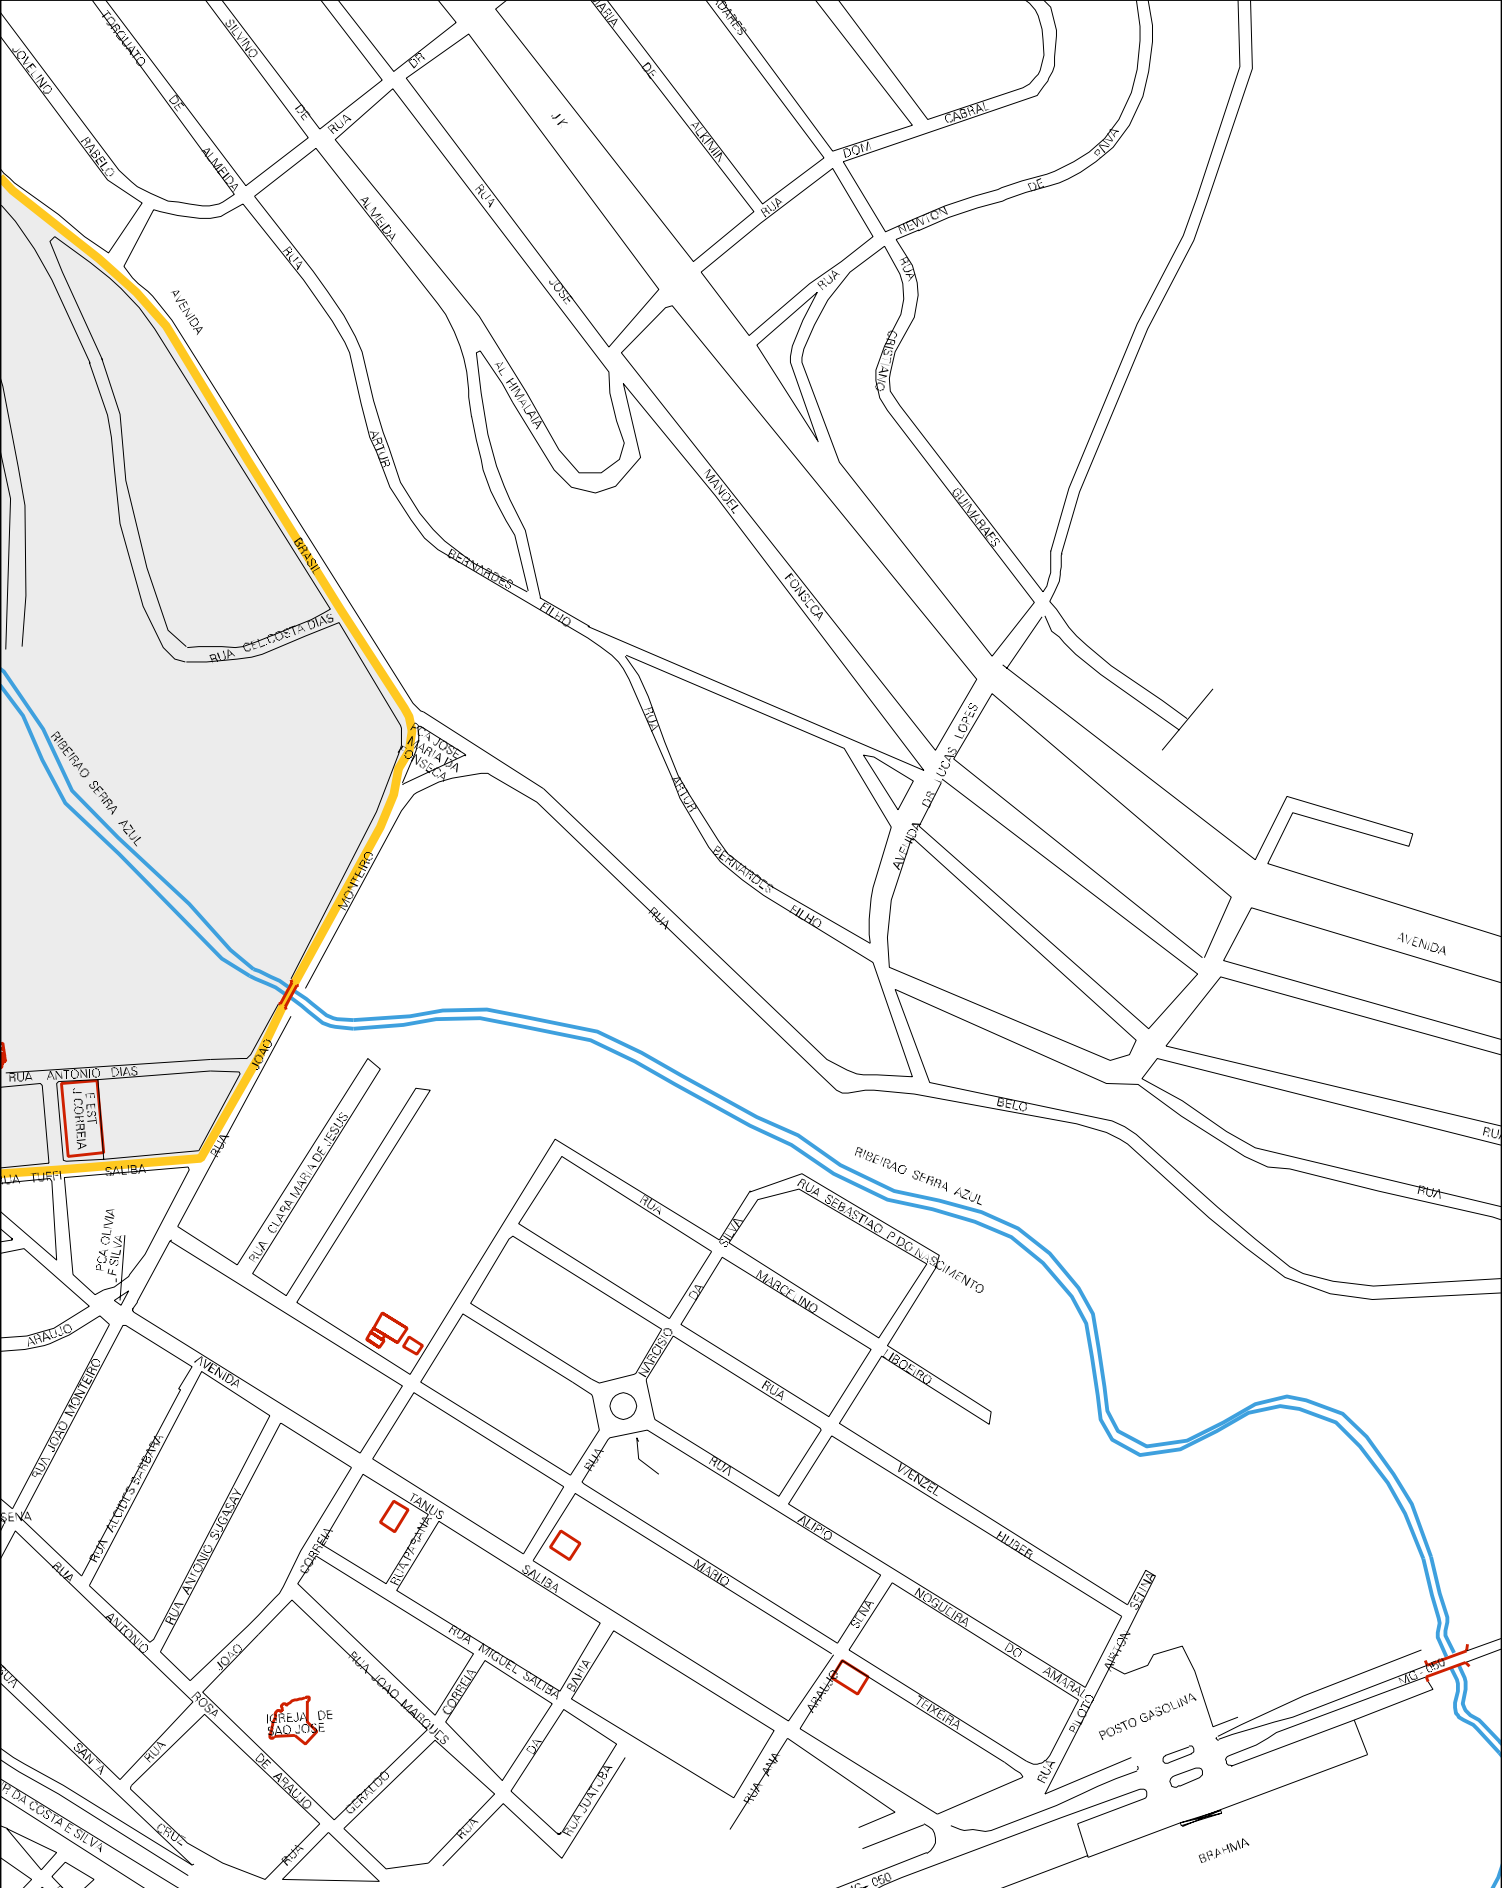

RIBESPIAO SERRA AZUL

NOVA ESPERANCA

AVENIDA

RUA

RUA

RUA

RUA

RUA

RUA

RUA

RUA

RUA

AVENIDA

RUA

CENSO AGROPECUARIO 2006
CONTAGEM DA POPULAÇÃO 2007

MUNICIPIO: 36652 - JUATUBA
 DISTRITO: 05 - JUATUBA
 SUBDISTRITO: 00
 SETOR: 0013 SITUACAO: 10

ESTADO DE MINAS GERAIS
MAPA DE SETOR URBANO - MSU
ESCALA: 1 : 5696