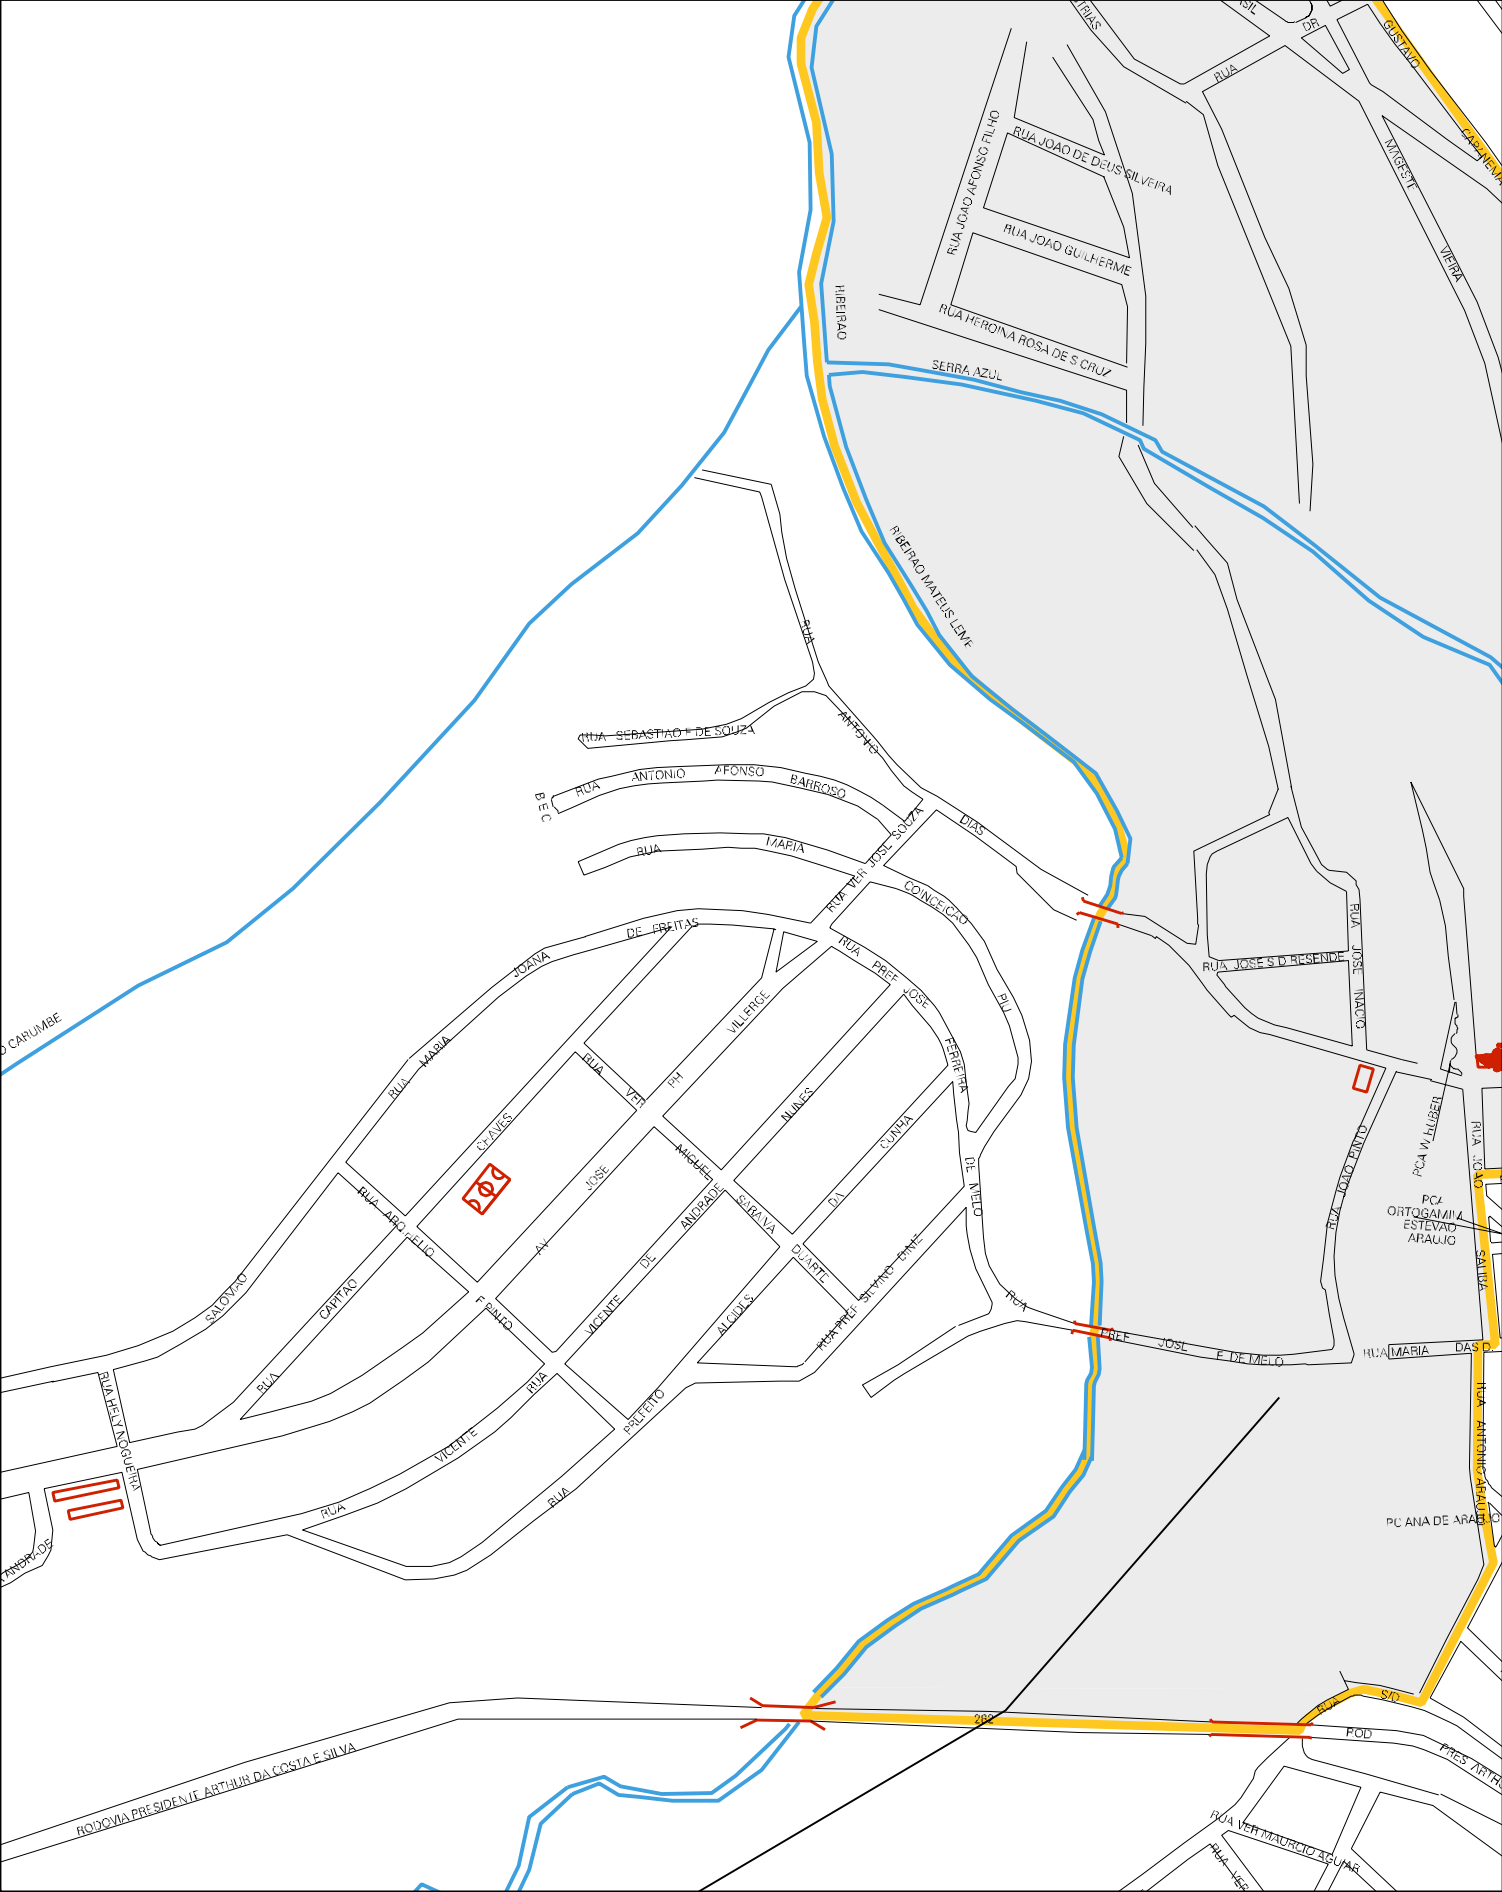

RIBESPIAO SERRA AZUL

NOVA ESPERANCA

AVENIDA

RUA

RUA

RUA

RUA

RUA

RUA

RUA

RUA

RUA

AVENIDA

RUA

CENSO AGROPECUARIO 2006
CONTAGEM DA POPULAÇÃO 2007

MUNICIPIO: 36652 - JUATUBA
 DISTRITO: 05 - JUATUBA
 SUBDISTRITO: 00
 SETOR: 0013 SITUACAO: 10

ESTADO DE MINAS GERAIS
MAPA DE SETOR URBANO - MSU
ESCALA: 1 : 5696