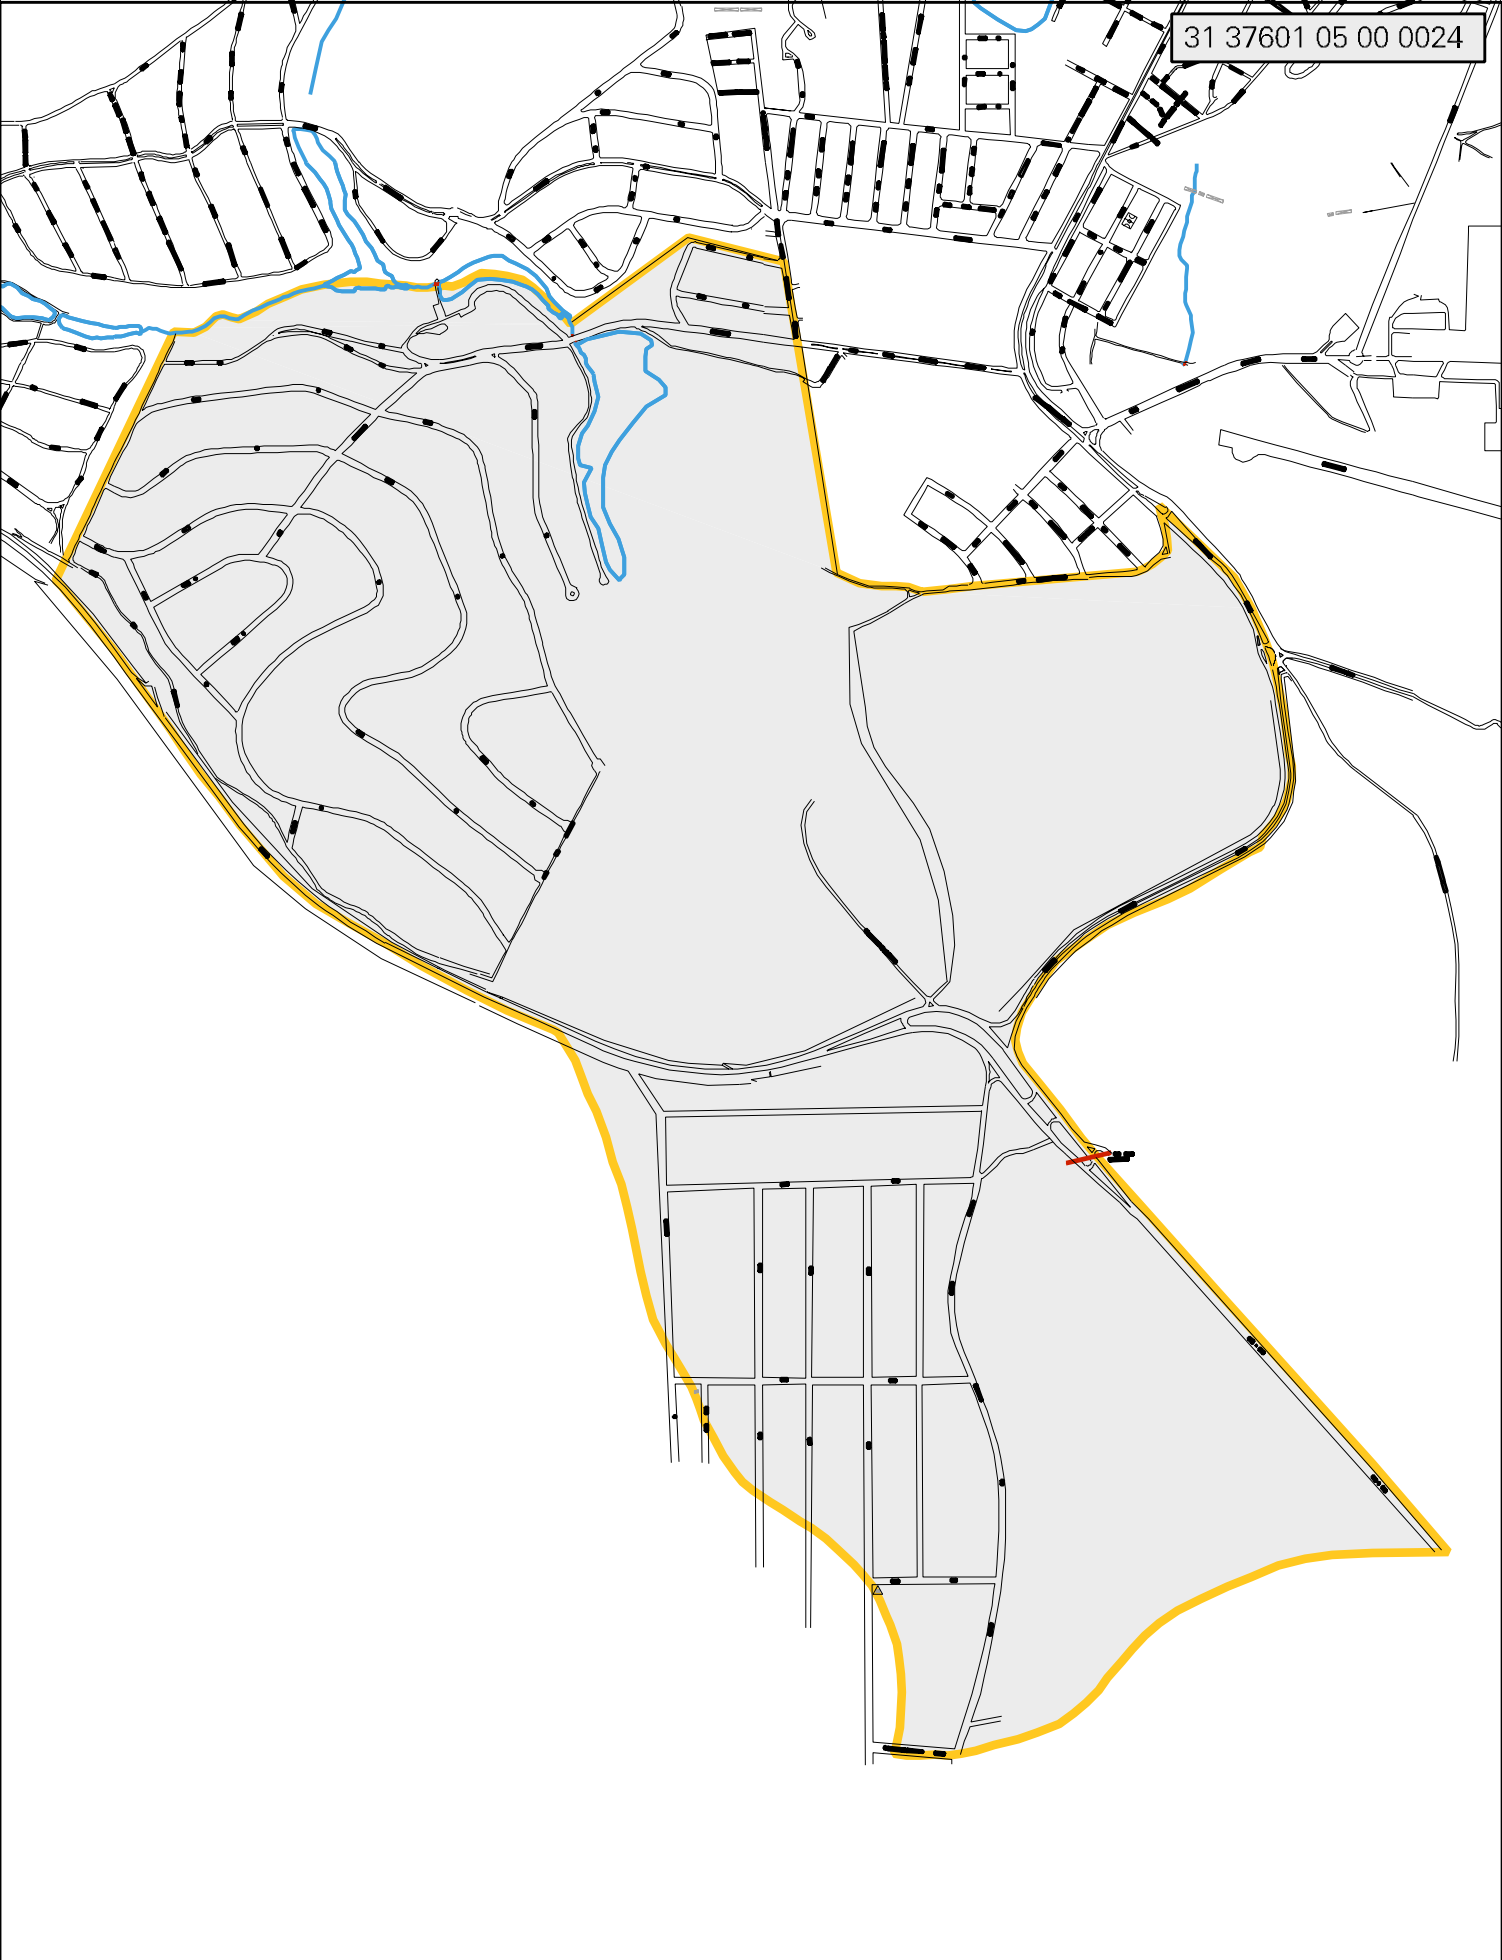

31 37601 05 00 0024

MUNICIPIO: 37601 - LAGOA SANTA  
DISTRITO: 05 - LAGOA SANTA  
SUBDISTRITO: 00  
SETOR: 0024 SITUACAO: 20

ESTADO DE MINAS GERAIS  
MAPA DE SETOR URBANO - MSU  
ESCALA: 1 : 18622