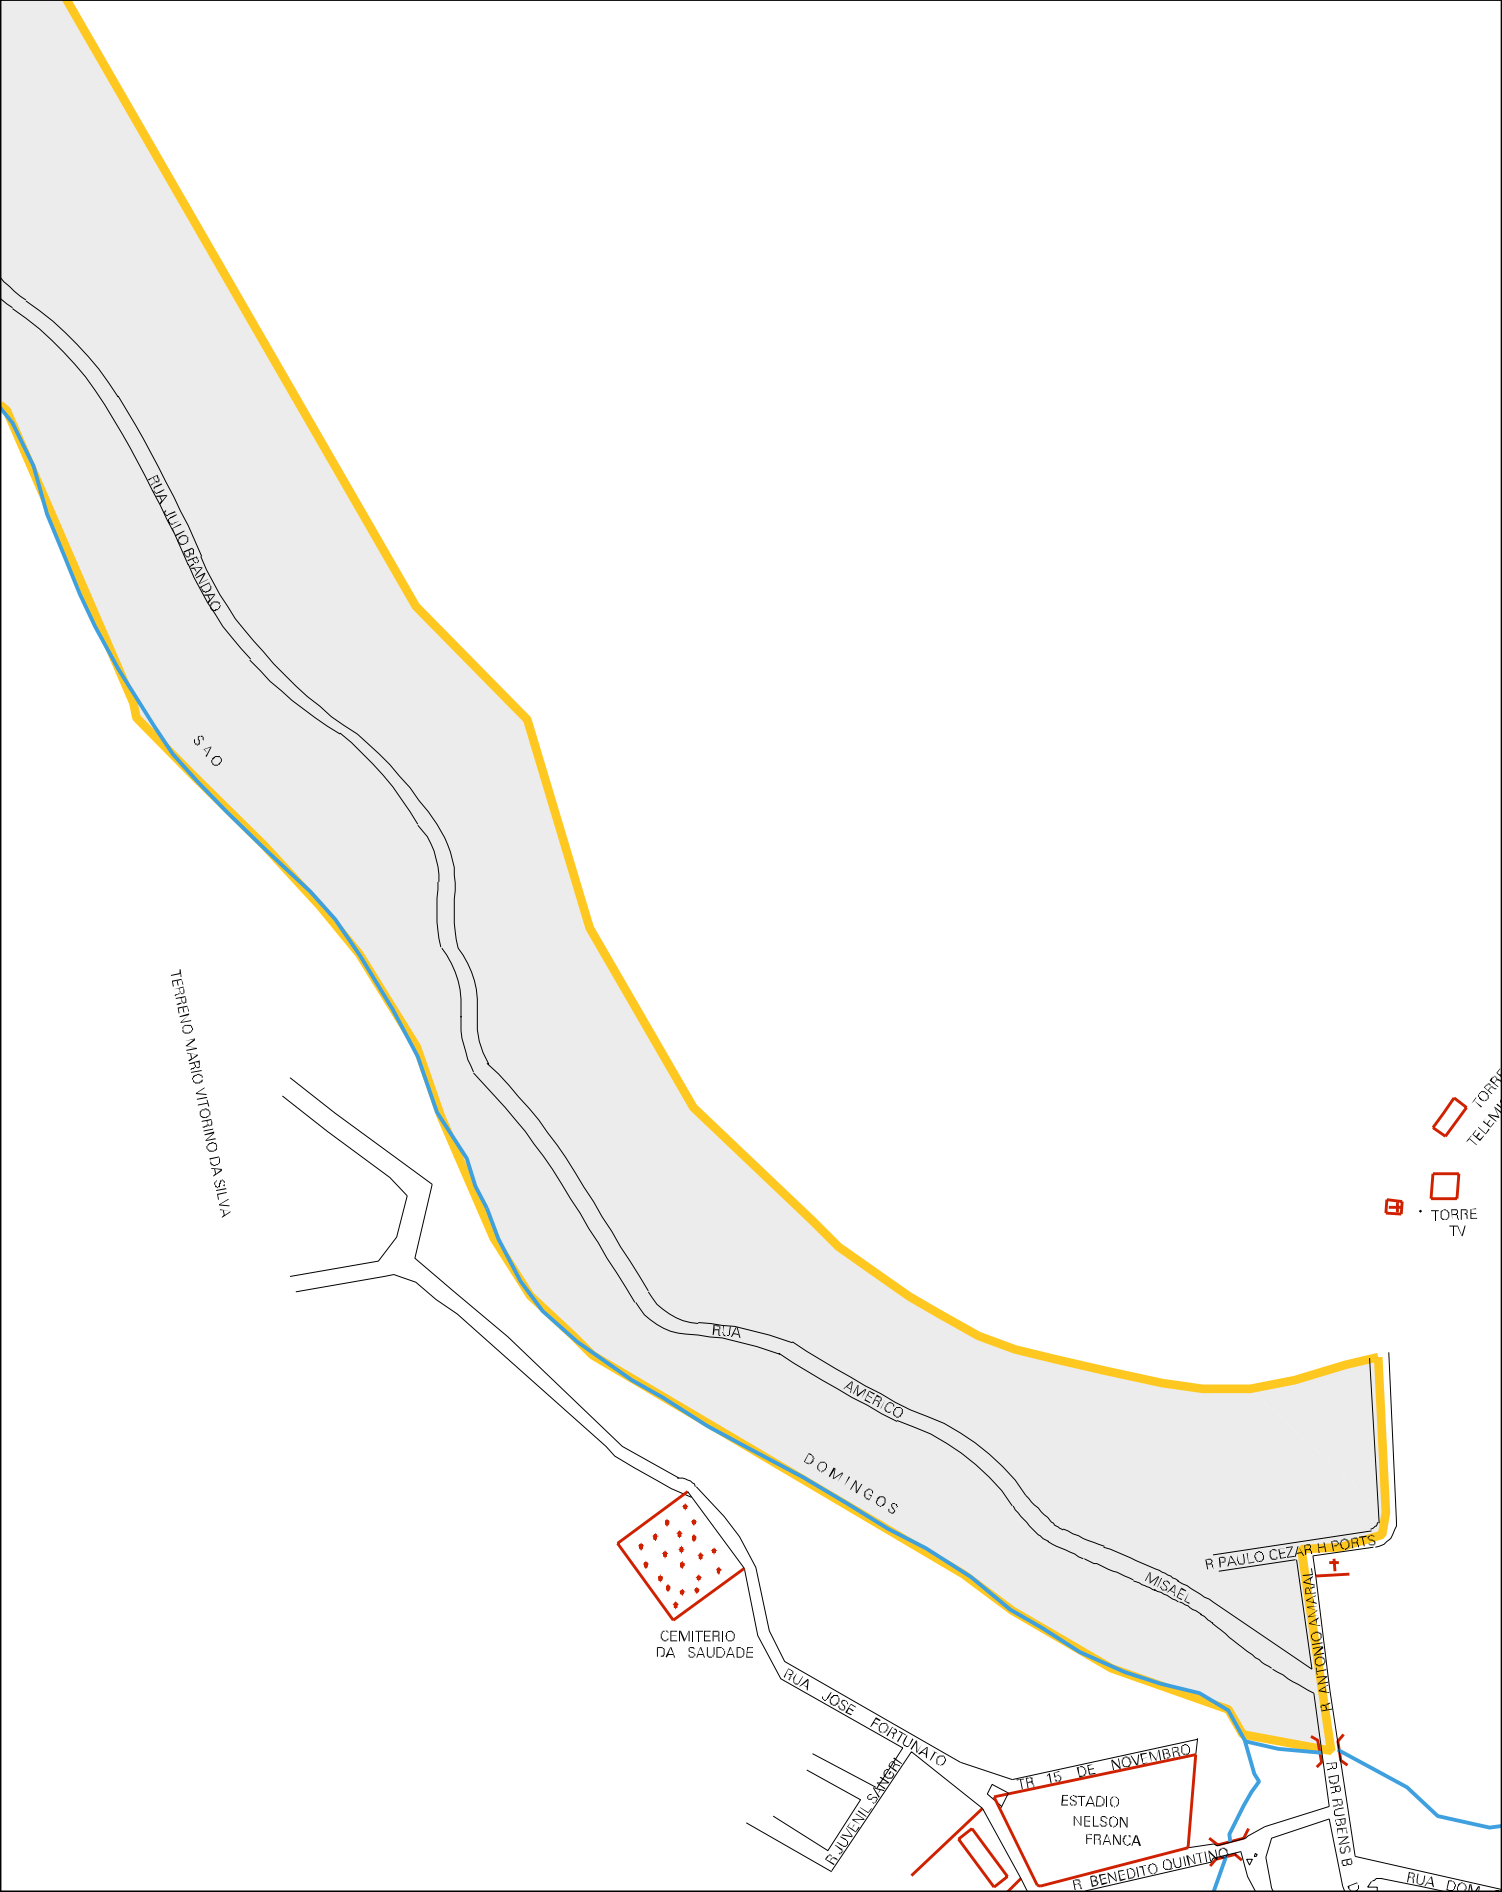

DOMICILIO ANTONIO CARLOS CERQUEIRA

RIBEIRAO

CORREGO

CARVALHINHO

RUA ALICE AMBROSIO

AV. NS. DAS GRACAS

ESTRADA PARA SANTUARIO

RUA TUD. BRINDIZ

SAO

DOMINGOS

ESTADO DE MINAS GERAIS
MAPA DE SETOR URBANO - MSU
ESCALA: 1 : 4854