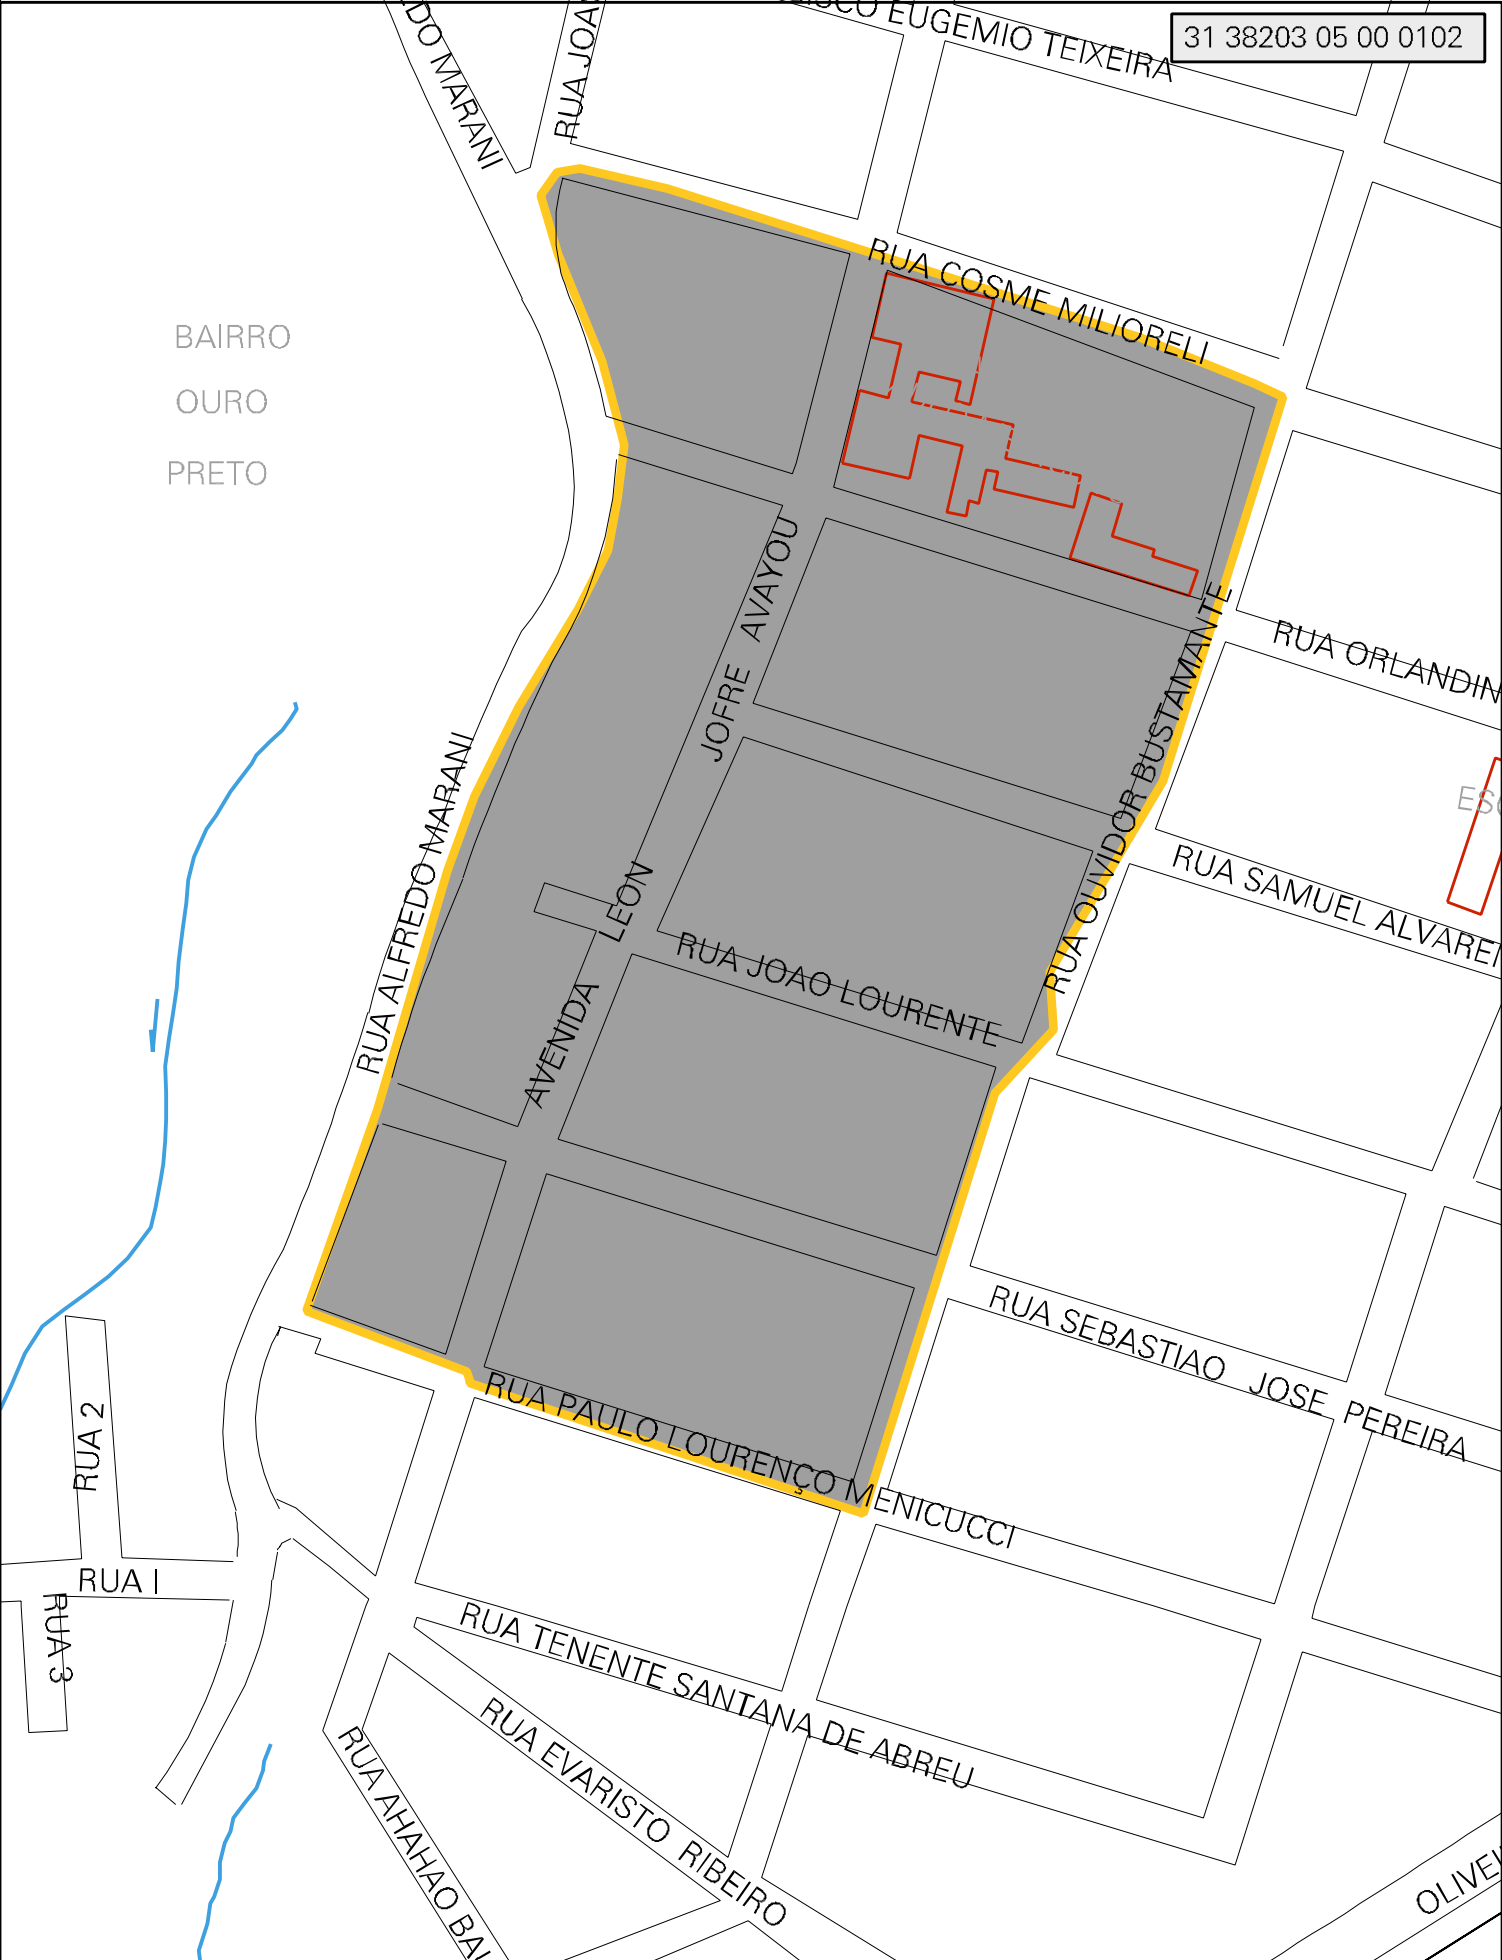

BAIRRO  
OURO  
PRETO

MUNICIPIO: 38203 - LAVRAS  
 DISTRITO: 05 - LAVRAS  
 SUBDISTRITO: 00  
 SETOR: 0102 SITUACAO: 10

ESTADO DE MINAS GERAIS  
 MAPA DE SETOR URBANO - MSU  
 ESCALA: 1 : 2148