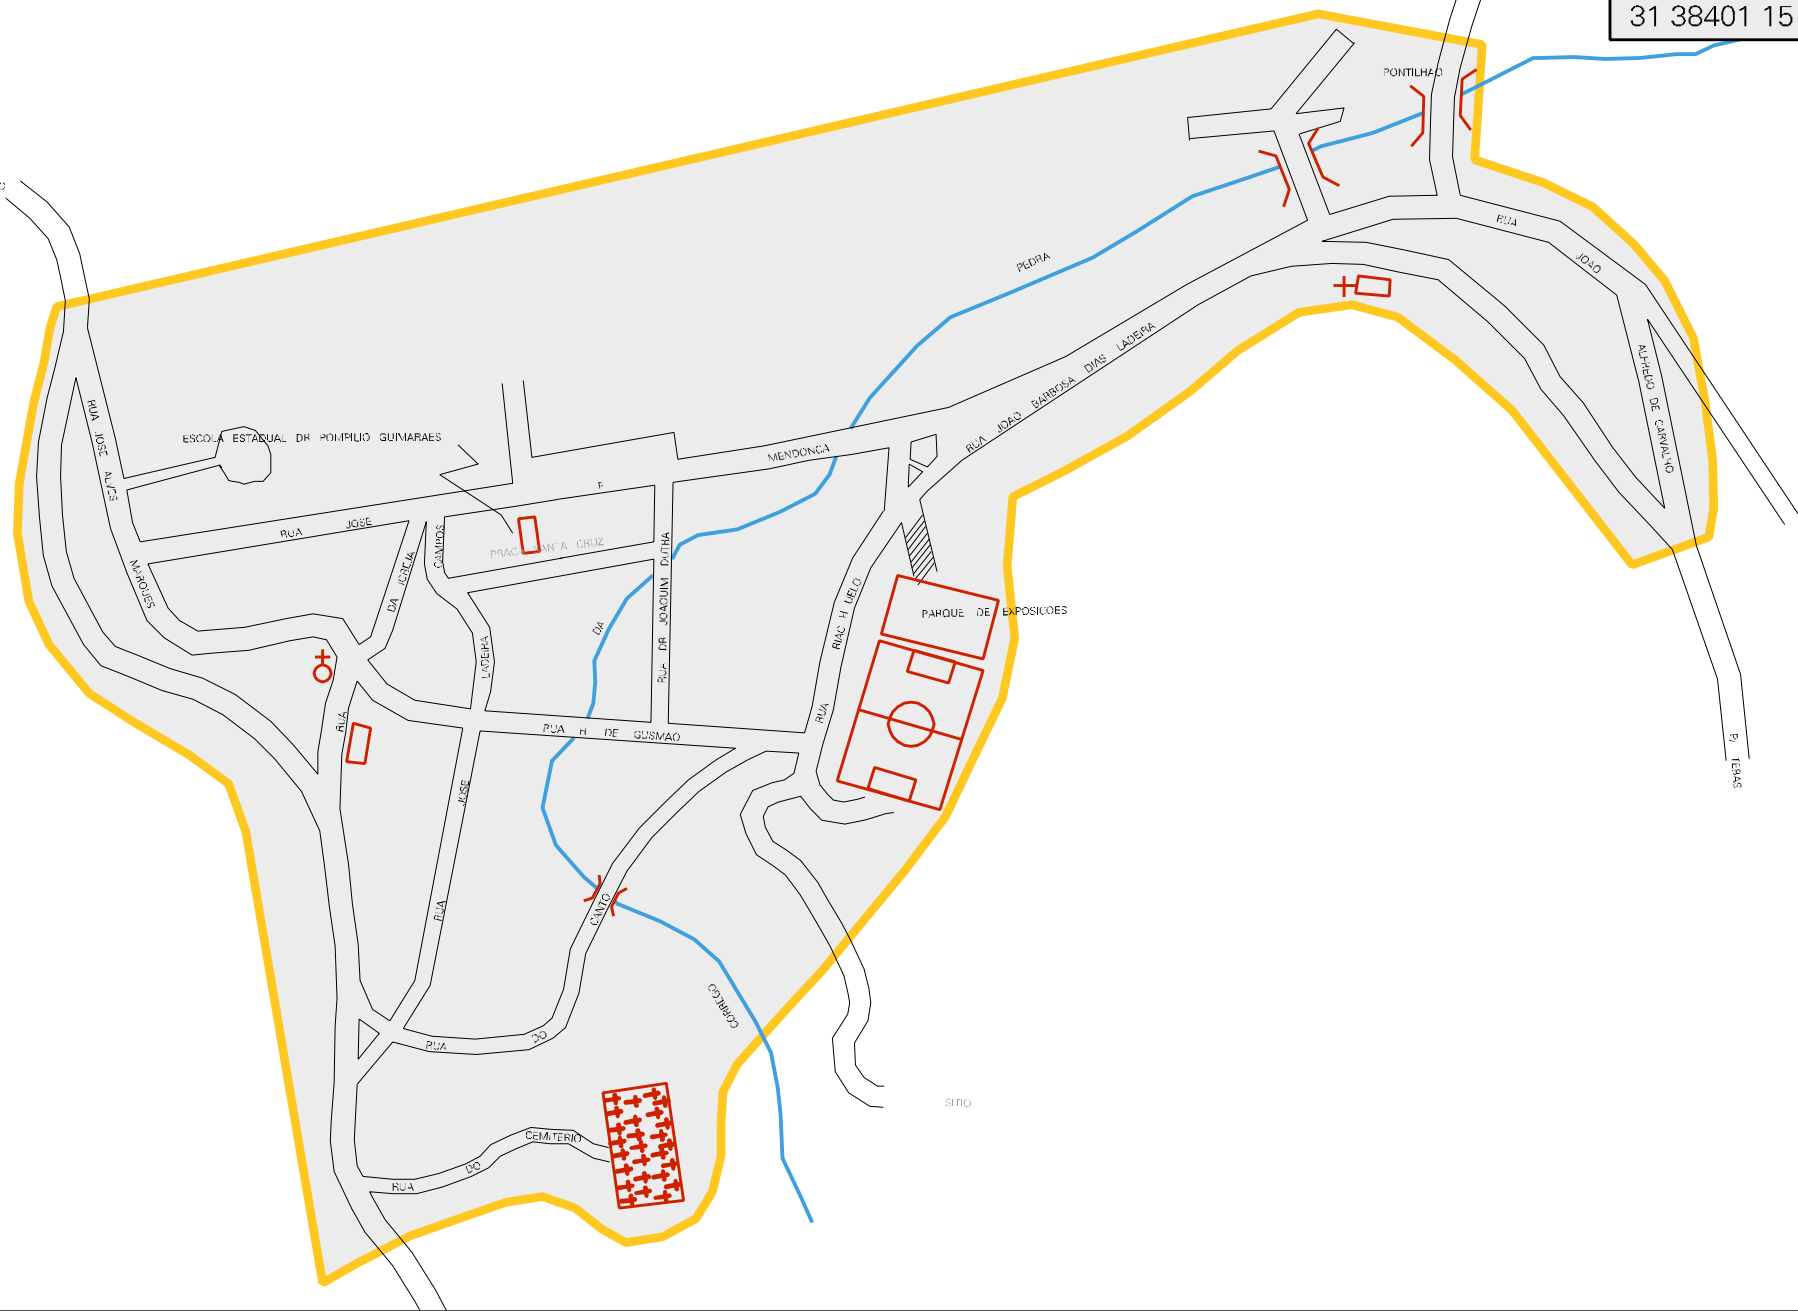

R. SAC. JOAO NEFOMACANG

MUNICIPIO: 38401 - LEOPOLDINA
 DISTRITO: 15 - PIACATUBA
 SUBDISTRITO: 00
 SETOR: 0001 SITUACAO: 10

ESTADO DE MINAS GERAIS
 MAPA DE SETOR URBANO - MSU
 ESCALA: 1 : 4630