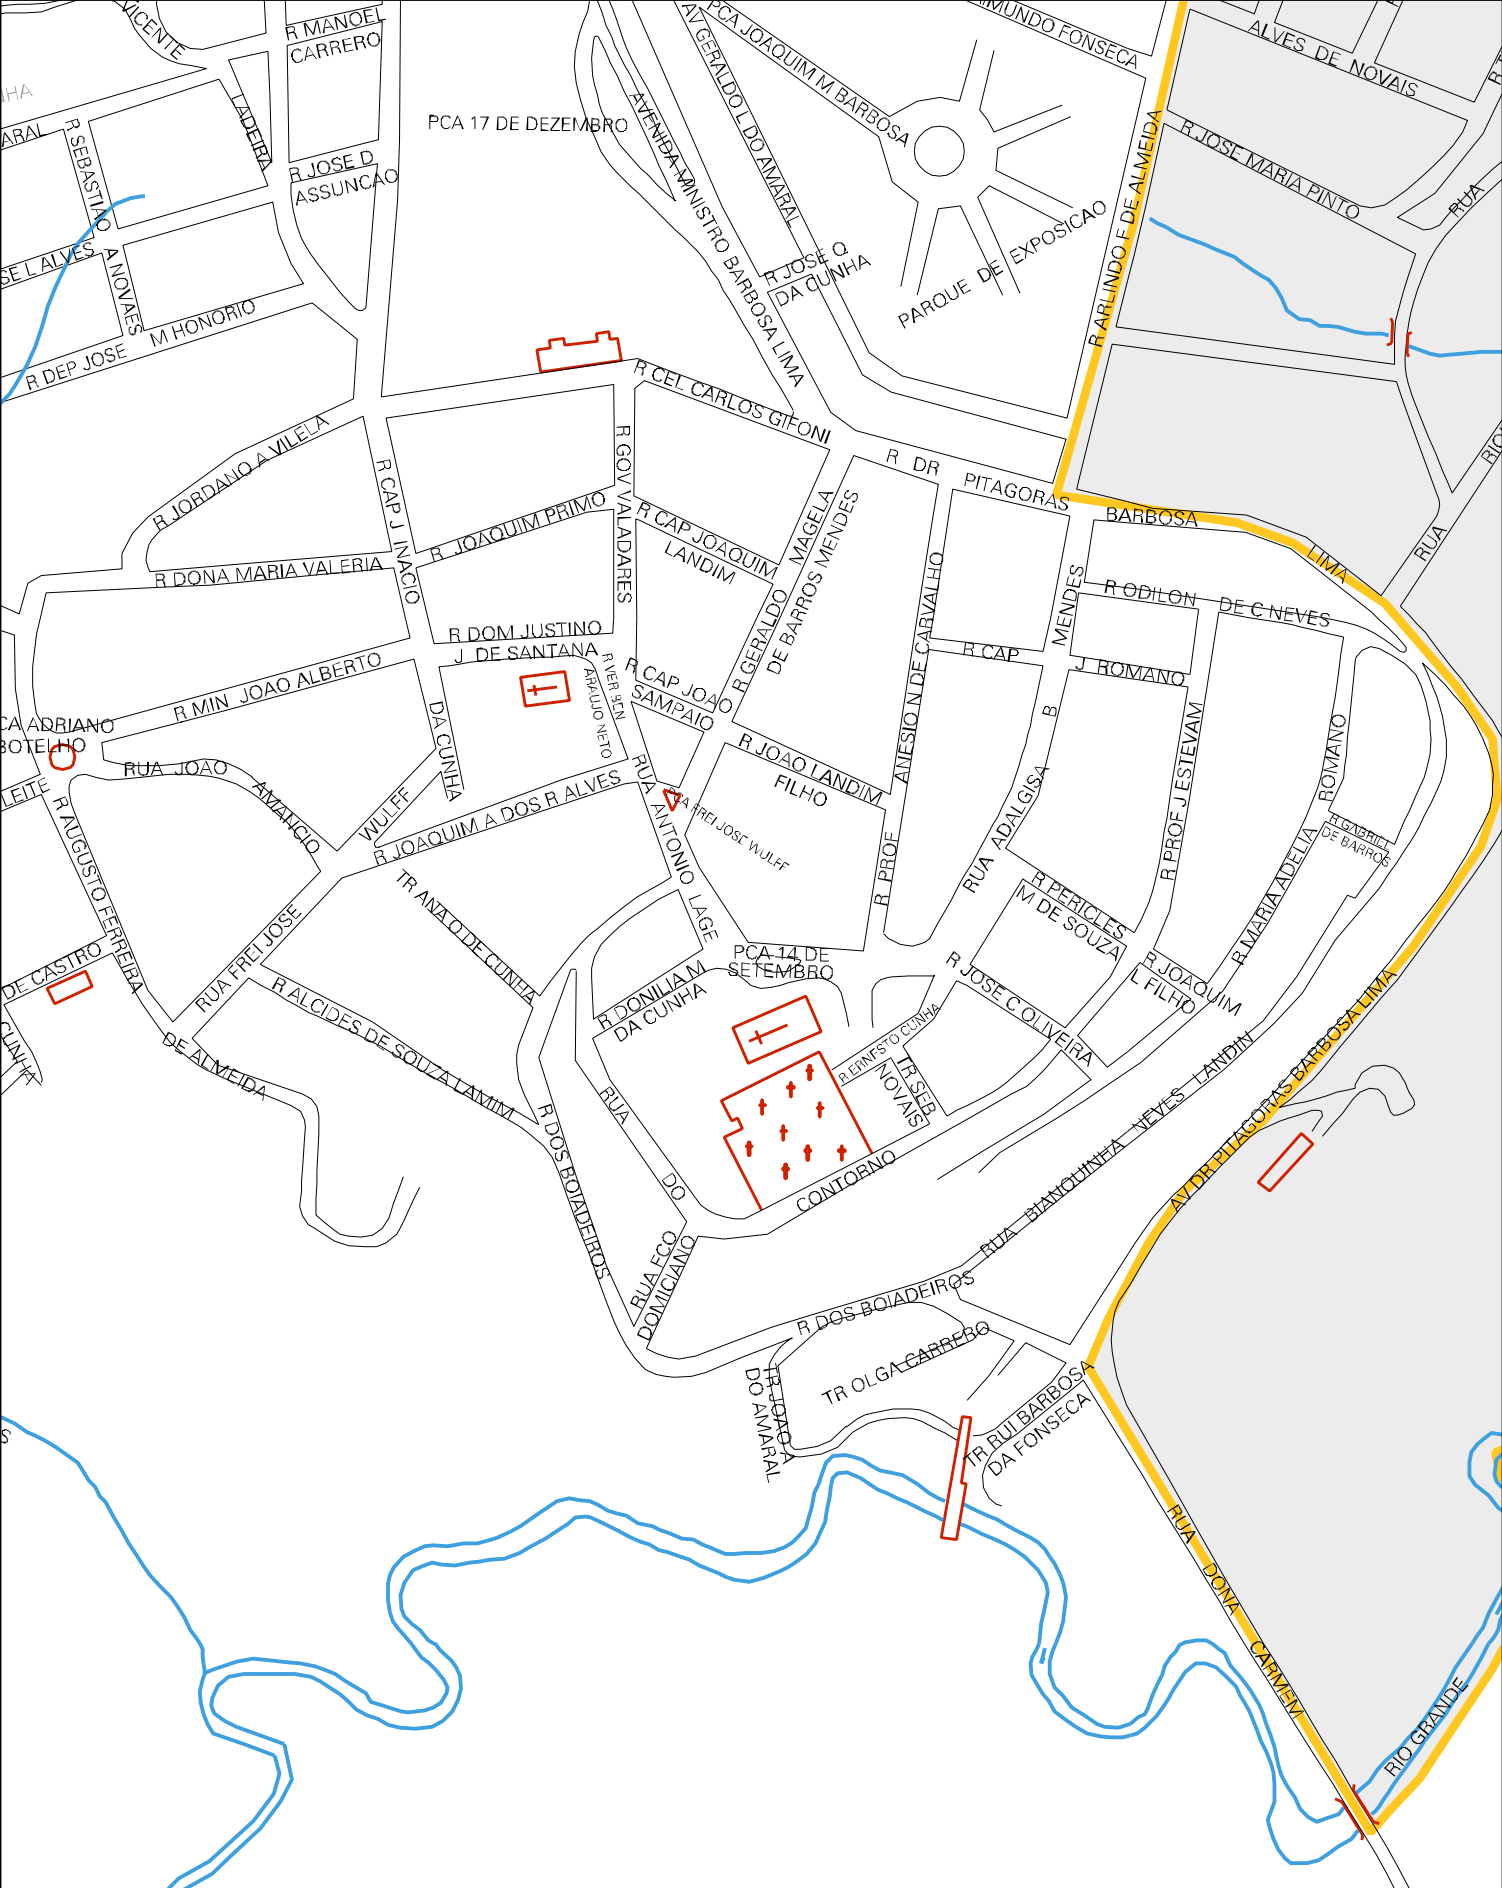

SA VILA MARIA

R CARLOS DE ASSIS TOLEBO

R VER JOAO A LANDIM

DINO
EIRA
LA
OQUIM
LES DE
V DE ANDRADE

ESTADO DE MINAS GERAIS
MAPA DE SETOR URBANO - MSU
ESCALA: 1 : 3686