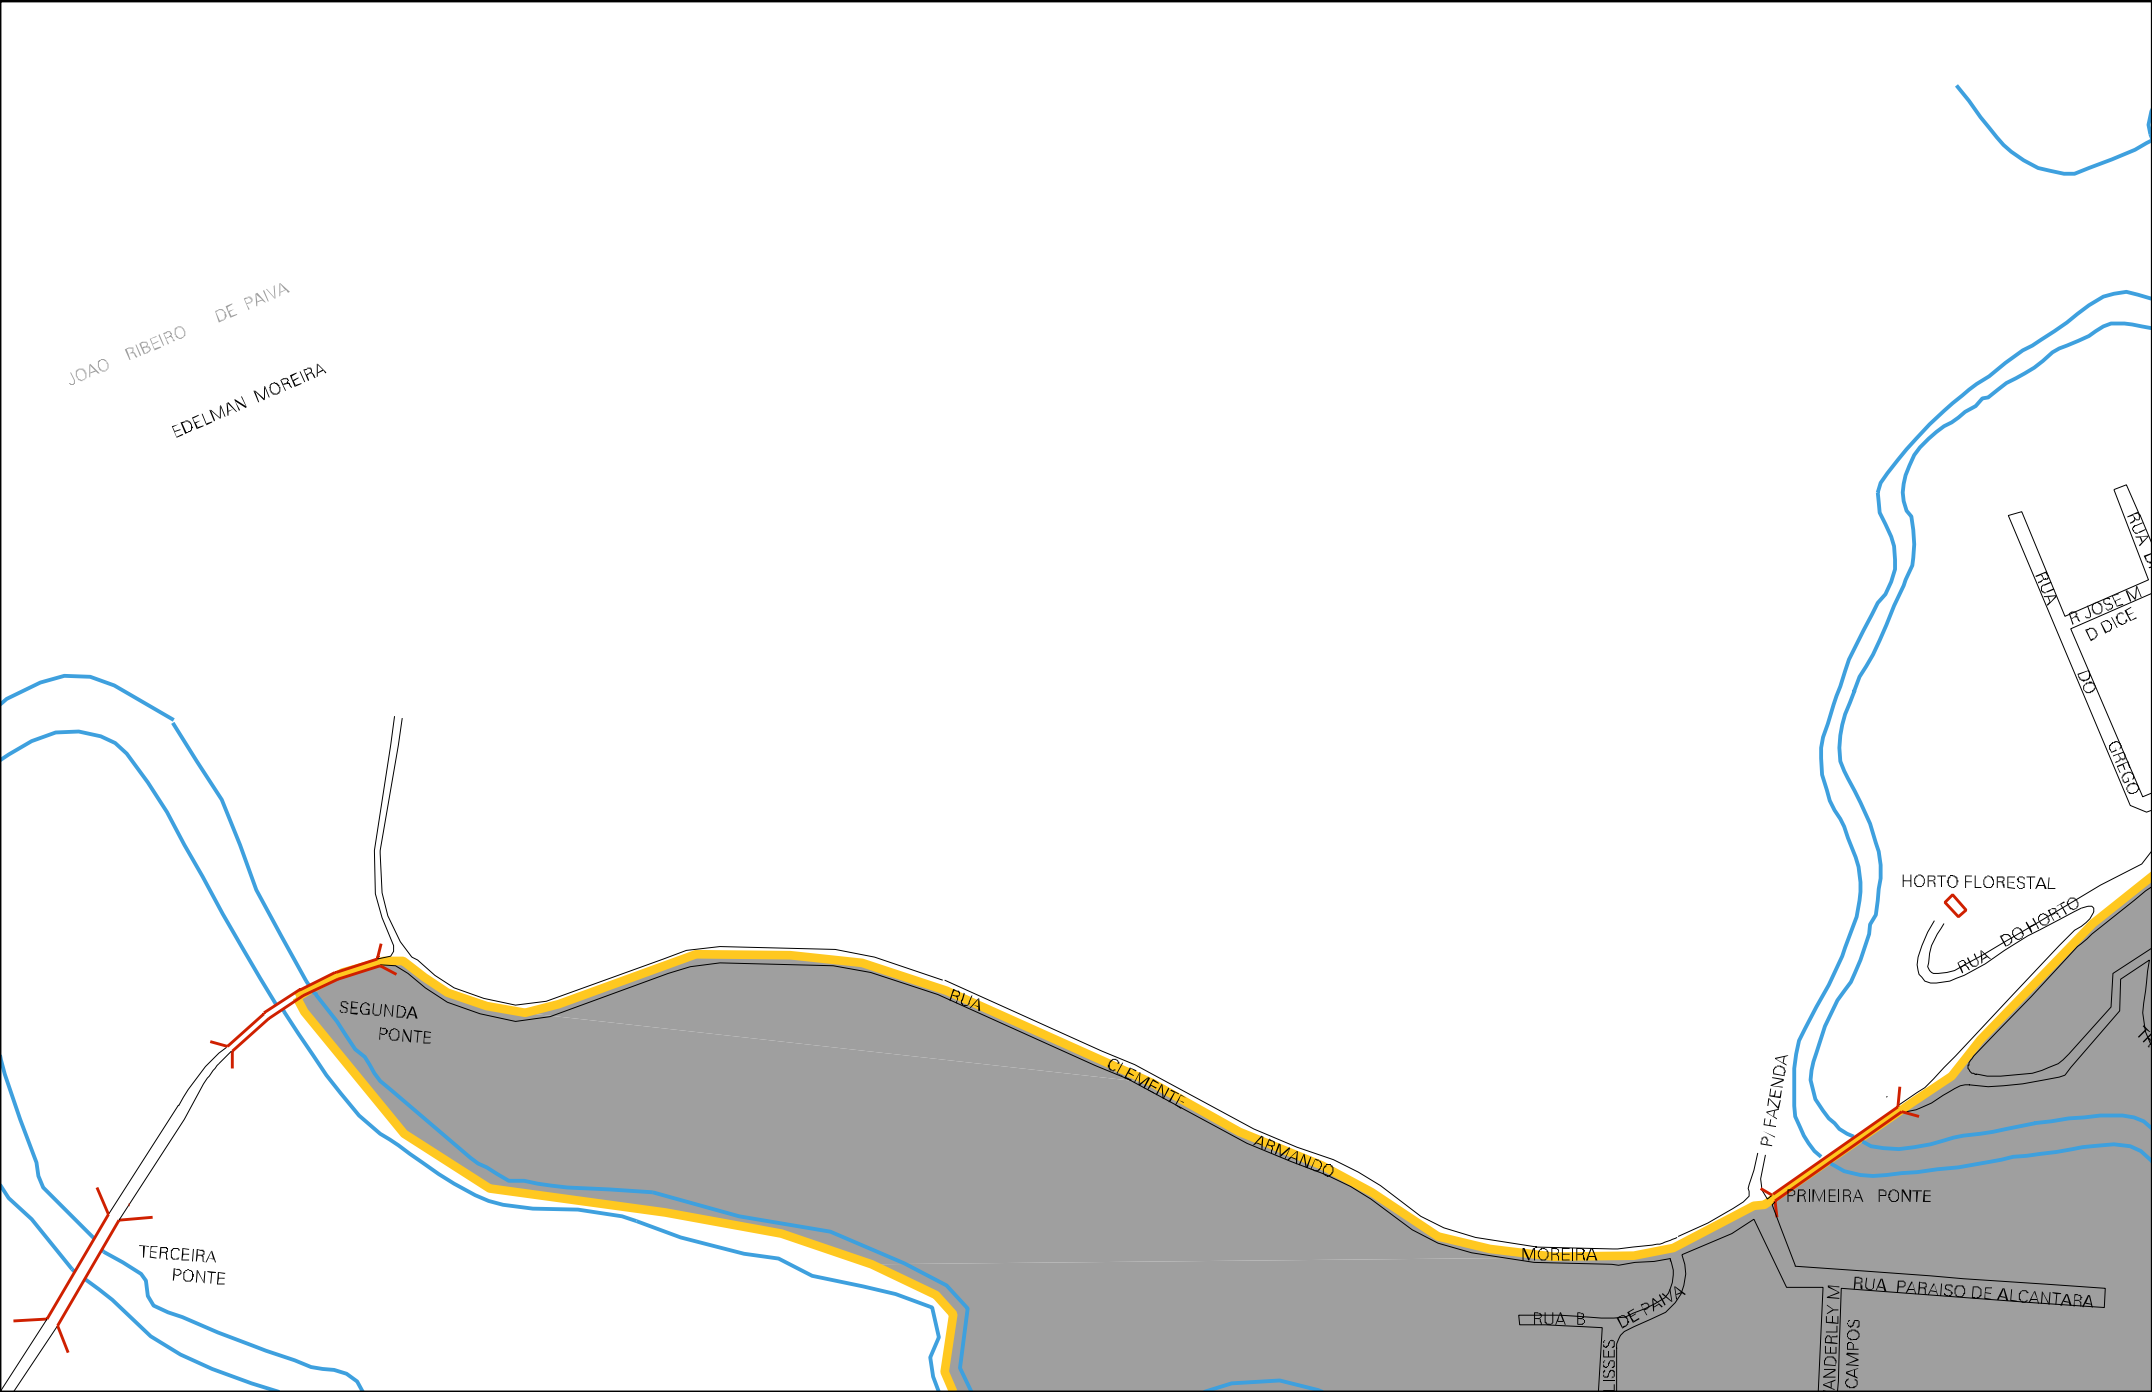

JOAO RIBEIRO DE PAIVA  
EDELMAN MOREIRA

SEGUNDA PONTE

RUA

CLEMENTE

ARMANDO

MOREIRA

P/ FAZENDA

PRIMEIRA PONTE

HORTO FLORESTAL

RUA DO HORTO

RUA PARAIISO DE ALCANTARA

ANDERLEY IV  
CAMPOS

RUA B DE PAIVA

LISSES DE PAIVA

TERCEIRA PONTE

RUA JOSE M D DICE

RUA GREGO

PERANCA

ABADO

CACHOEIRA

CENSO AGROPECUARIO 2006  
CONTAGEM DA POPULAÇÃO 2007

MUNICIPIO: 38609 - LIMA DUARTE  
DISTRITO: 05 - LIMA DUARTE  
SUBDISTRITO: 00  
SETOR: 0011 SITUACAO: 10

HELIO DE PAULA DUQUE

CACHOEIRA

DENOMINACAO

SEM

CORREGO

ESTADO DE MINAS GERAIS

MAPA DE SETOR URBANO - MSU

ESCALA: 1 : 4147