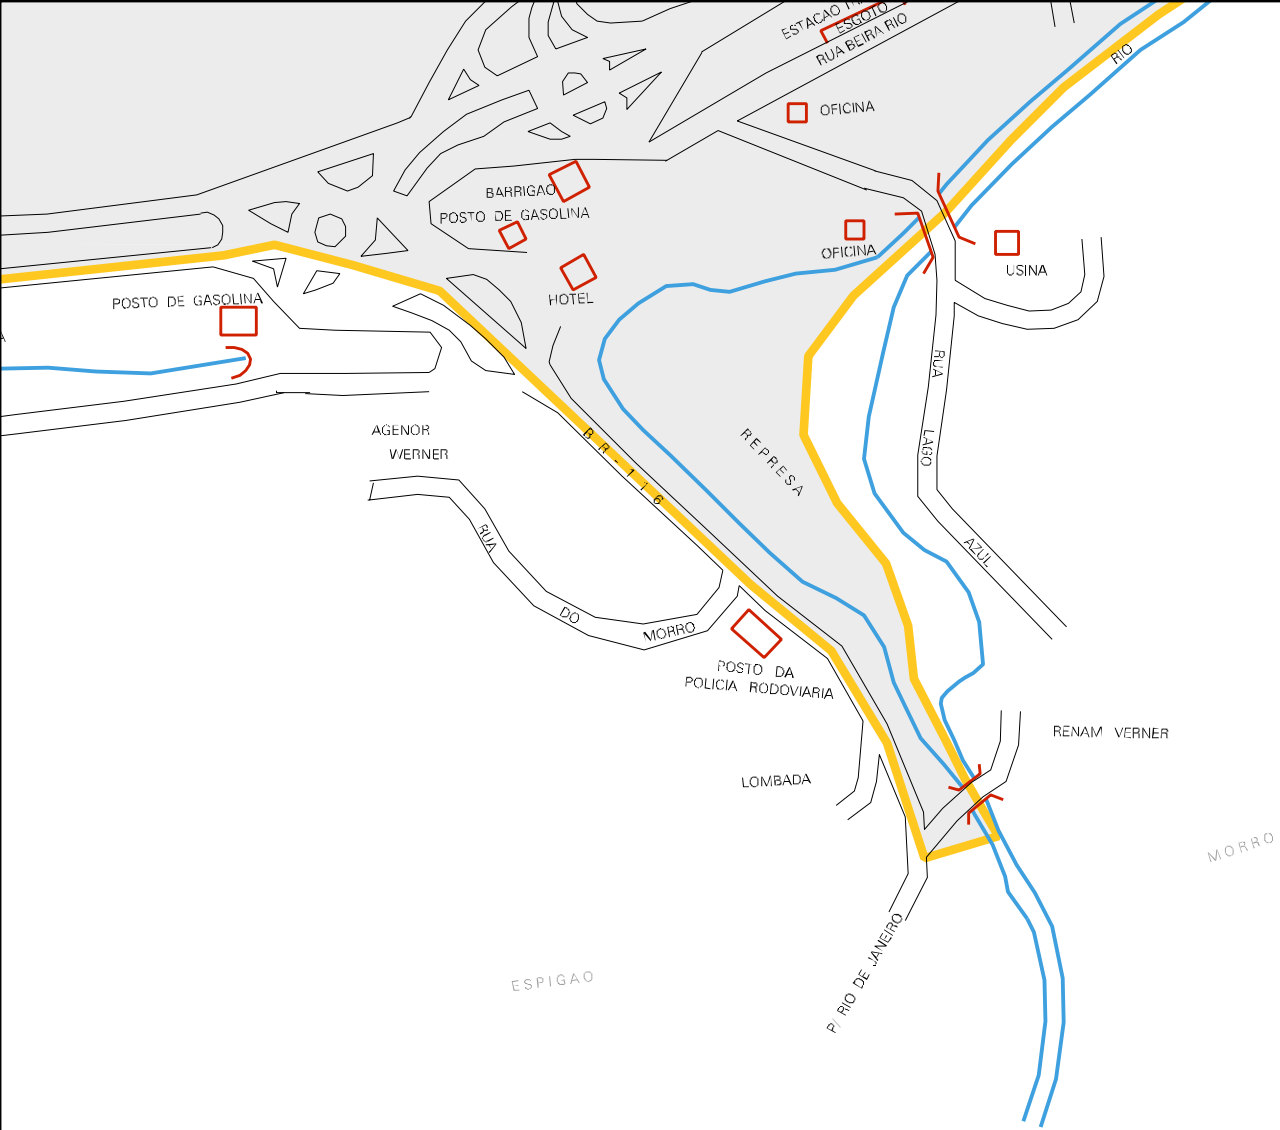

MONTANHA

JOSE FIALHO SOBRINHO

DNER

SUCCESSORES DE JOAO
CLAUDIO DA SILVA

31 39409 14 00 0002

CENSO AGROPECUARIO 2008
CONTAGEM DA POPULAÇÃO 2007

MUNICIPIO: 39409 - MANHUAÇU
 DISTRITO: 14 - REALEZA
 SUBDISTRITO: 00
 SETOR: 0002 SITUACAO: 10

ESTADO DE MINAS GERAIS
MAPA DE SETOR URBANO - MSU
ESCALA: 1 : 3515