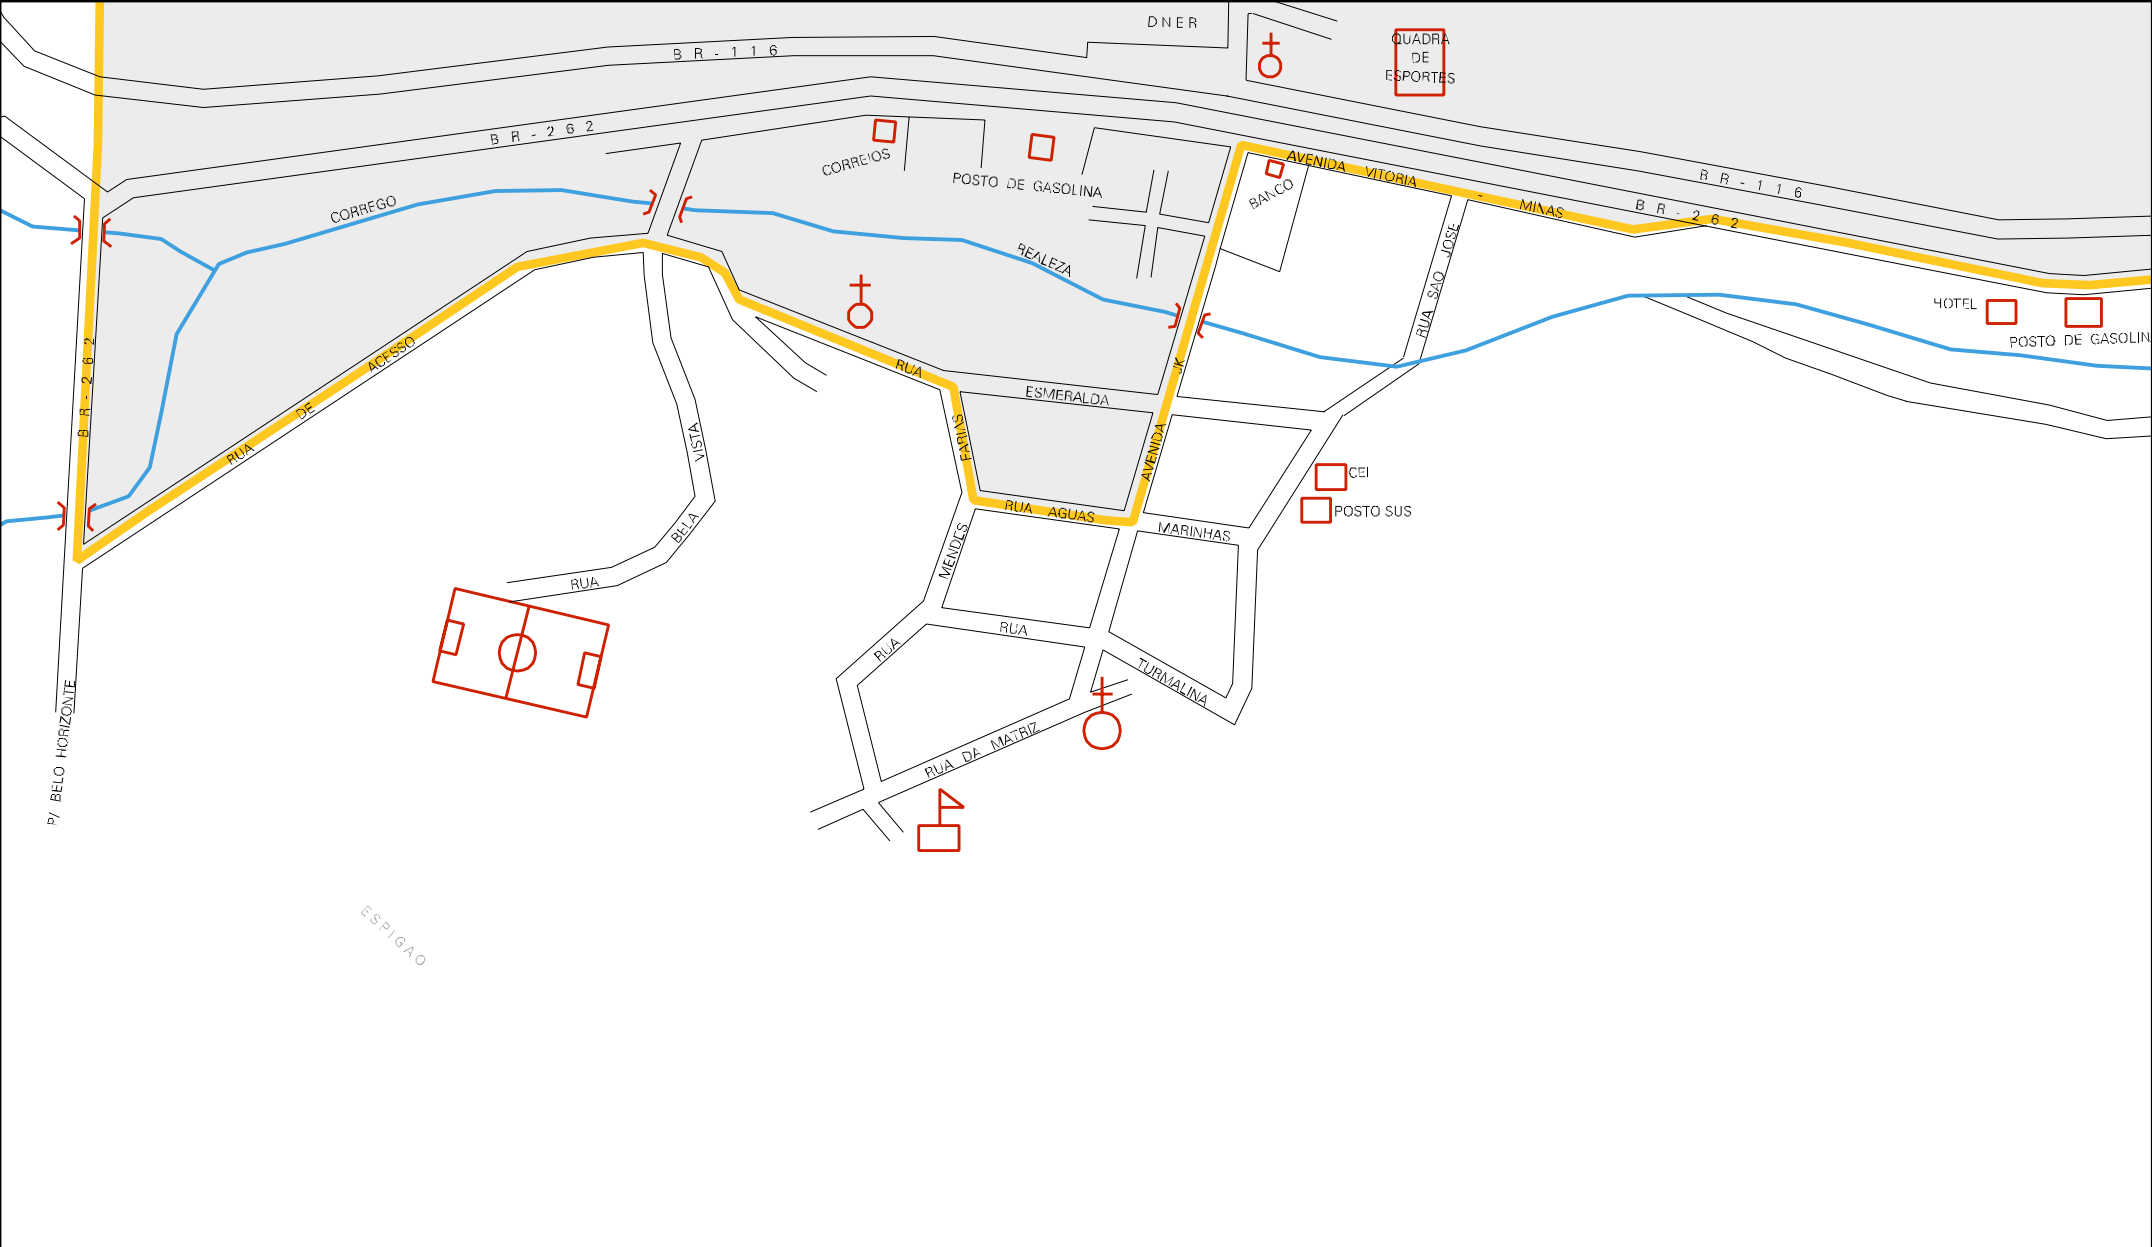

MONTANHA

JOSE FIALHO SOBRINHO

DNER

SUCCESSORES DE JOAO
CLAUDIO DA SILVA

31 39409 14 00 0002

CENSO AGROPECUARIO 2008
CONTAGEM DA POPULAÇÃO 2007

MUNICIPIO: 39409 - MANHUAÇU
 DISTRITO: 14 - REALEZA
 SUBDISTRITO: 00
 SETOR: 0002 SITUACAO: 10

ESTADO DE MINAS GERAIS
MAPA DE SETOR URBANO - MSU
ESCALA: 1 : 3515