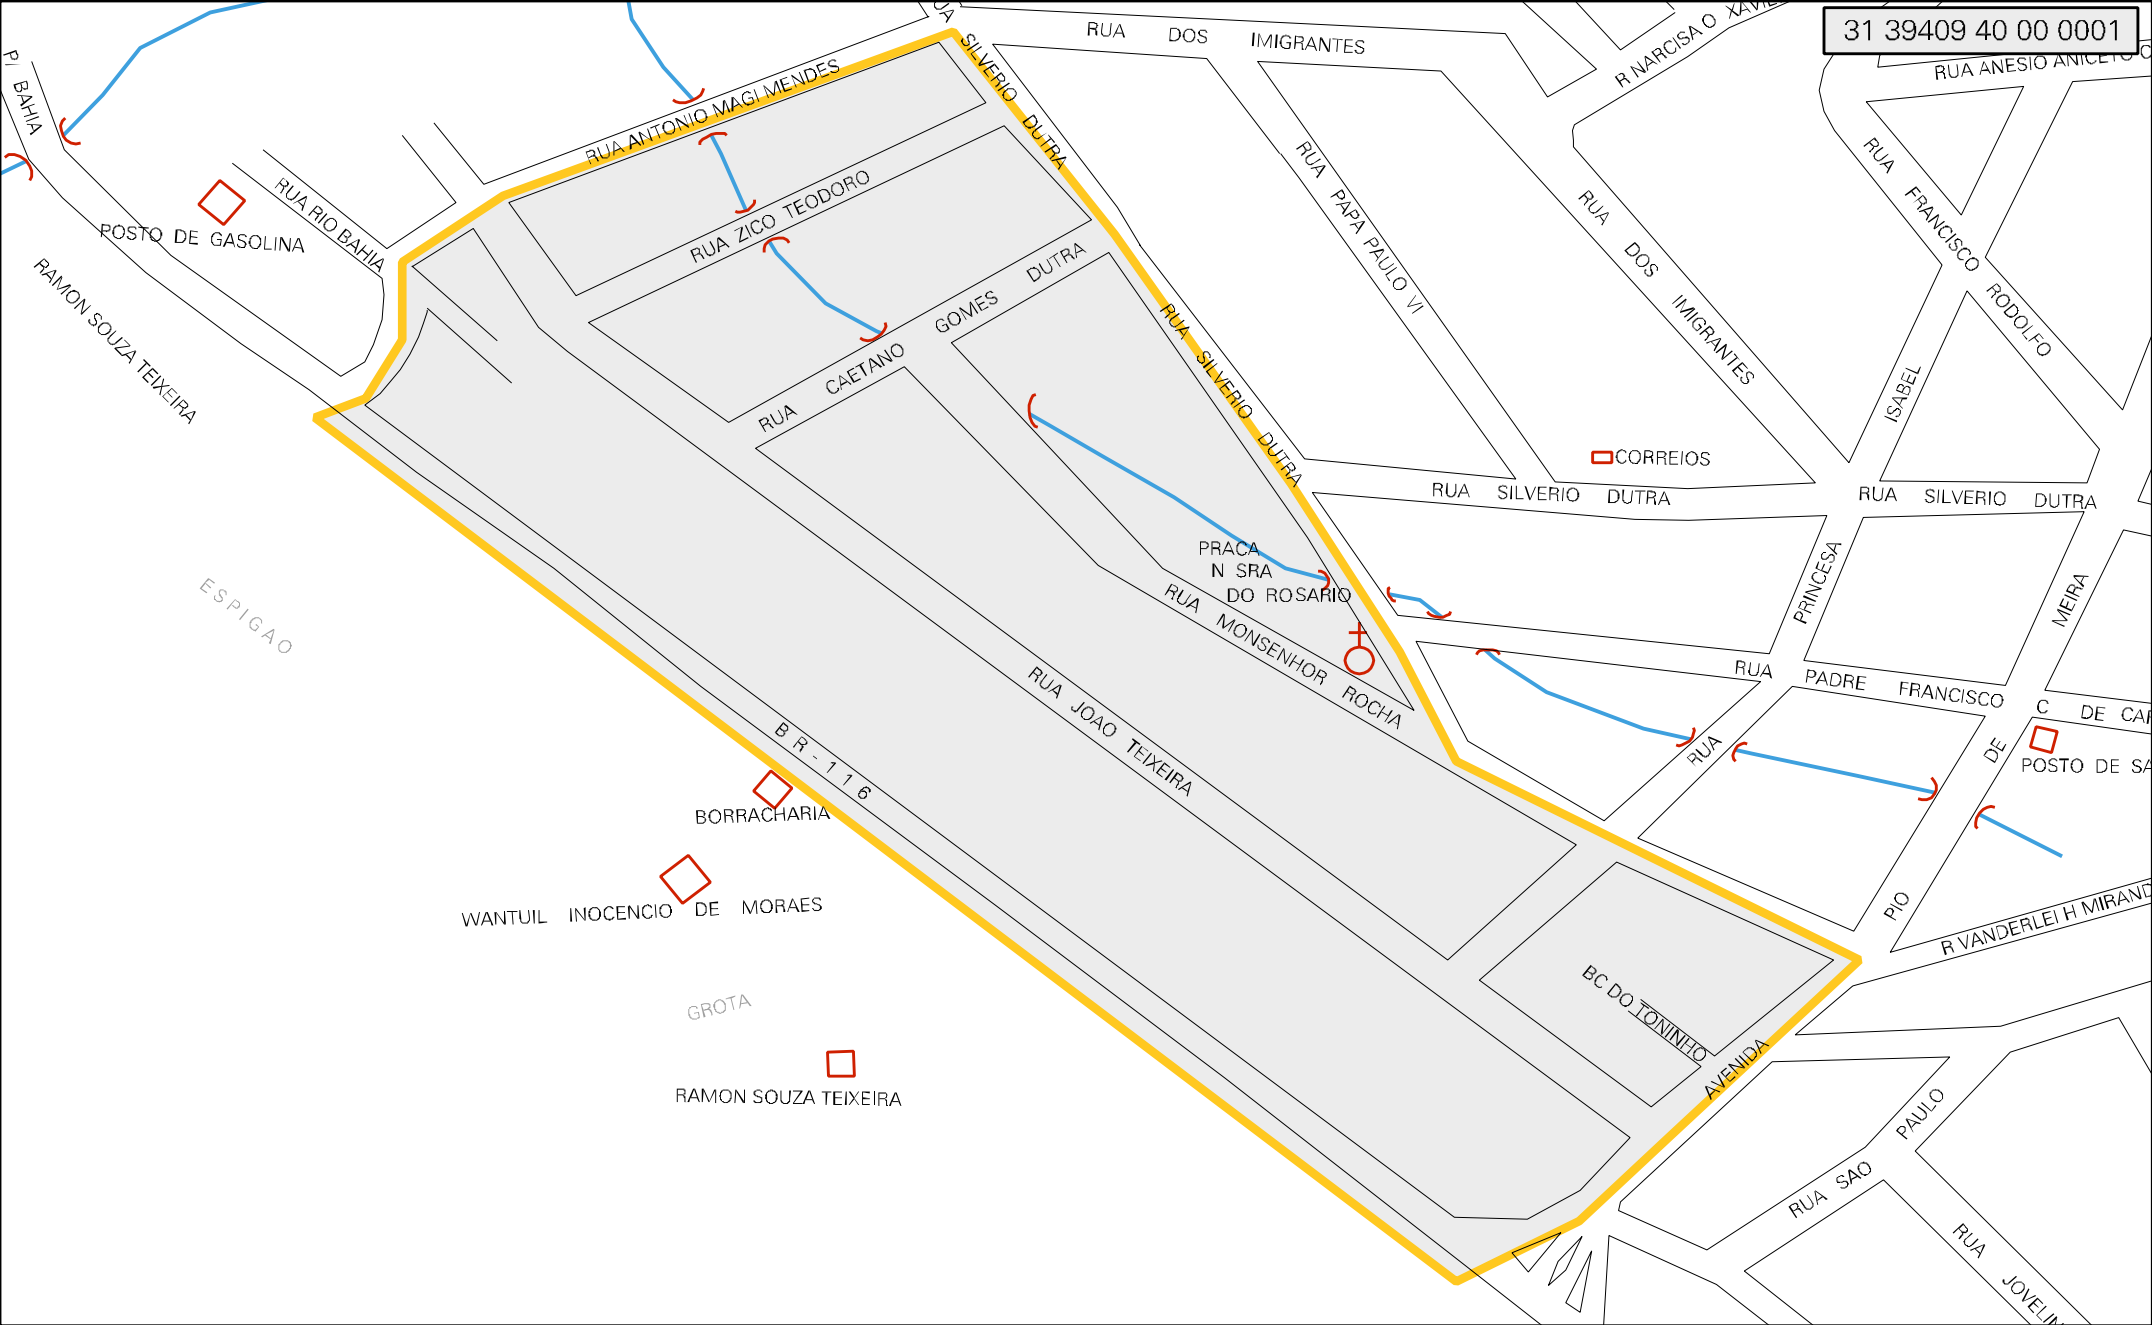

31 39409 40 00 0001

MUNICIPIO: 39409 - MANHUAÇU  
 DISTRITO: 40 - VILANOVA  
 SUBDISTRITO: 00  
 SETOR: 0001 SITUACAO: 10

ESTADO DE MINAS GERAIS  
 MAPA DE SETOR URBANO - MSU  
 ESCALA: 1 : 3601