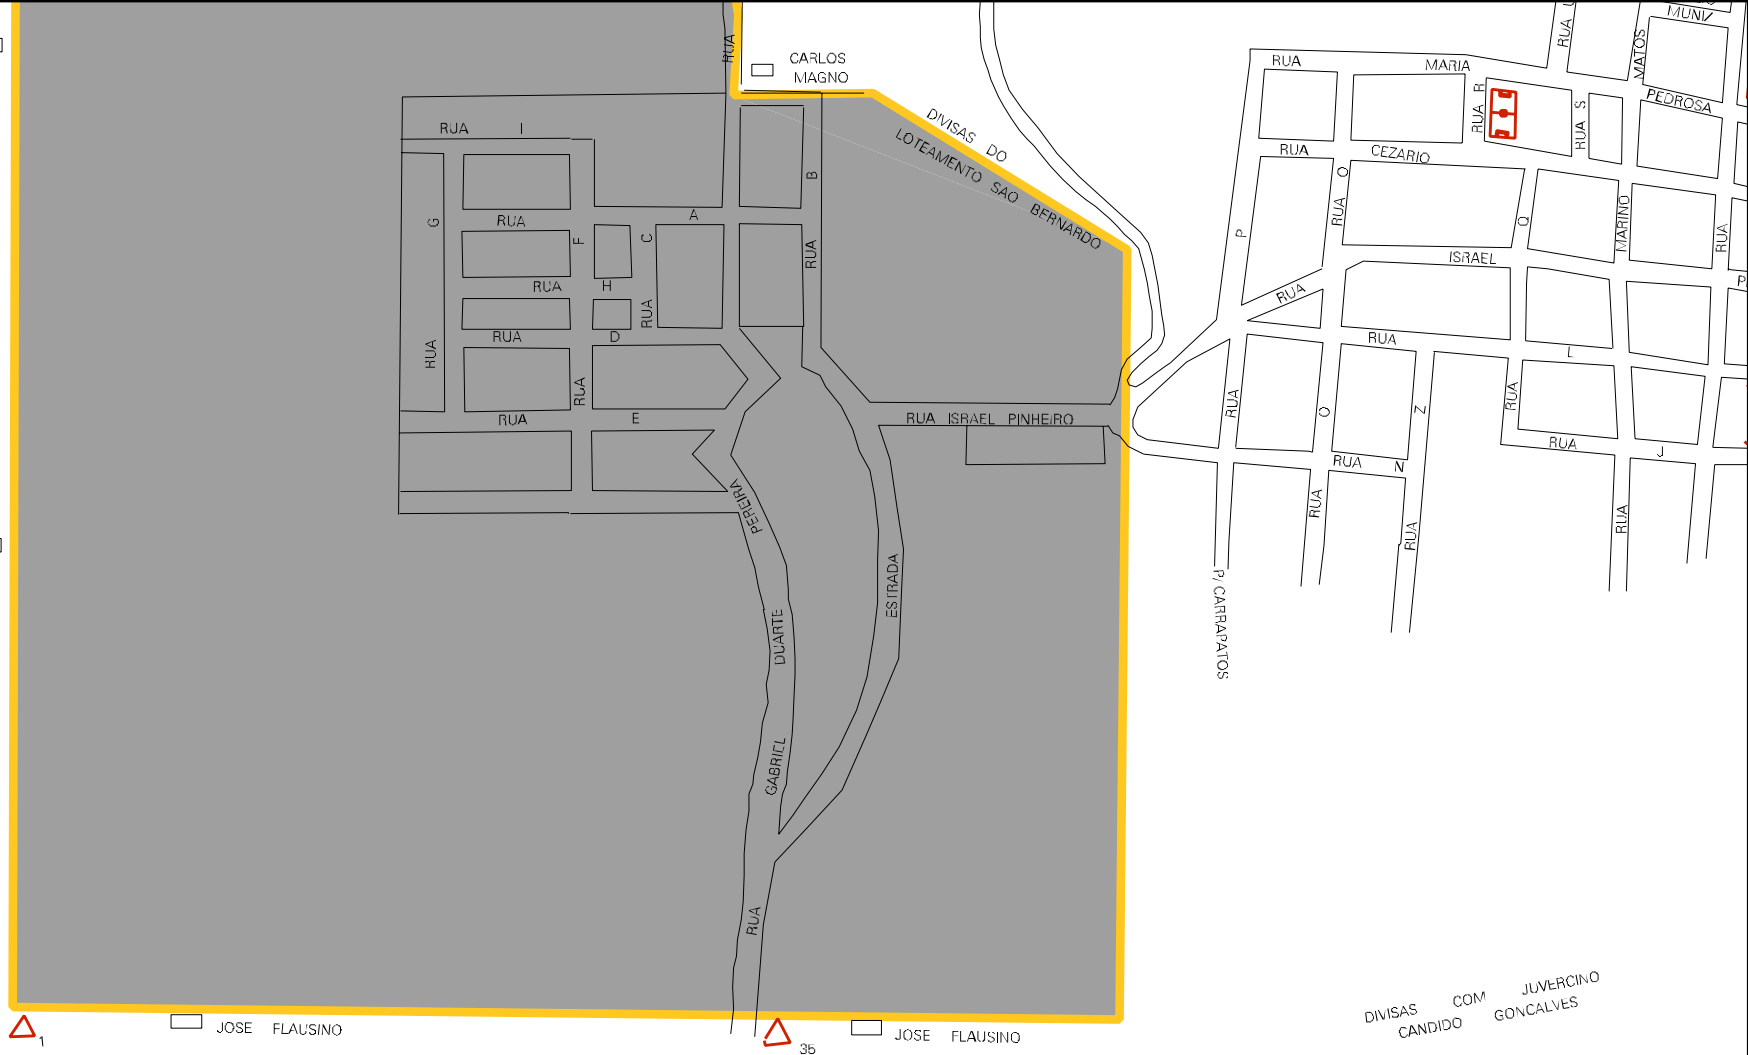

BERTILDES
VIEIRA
DIAS

CARLOS
MAGNO

JOSE
CARCHENO FILHO
(VULGO JOSE CAQUINHO)

VALERIA
SIEPIERSKI
PITAK

JOSE FLAUSINO

JOSE FLAUSINO

DIVISAS COM JUVERCINO
CANDIDO GONCALVES

MUNICIPIO: 39607 - MANTENA
DISTRITO: 05 - MANTENA
SUBDISTRITO: 00
SETOR: 0009 SITUACAO: 10

ESTADO DE MINAS GERAIS
MAPA DE SETOR URBANO - MSU
ESCALA: 1 : 4798