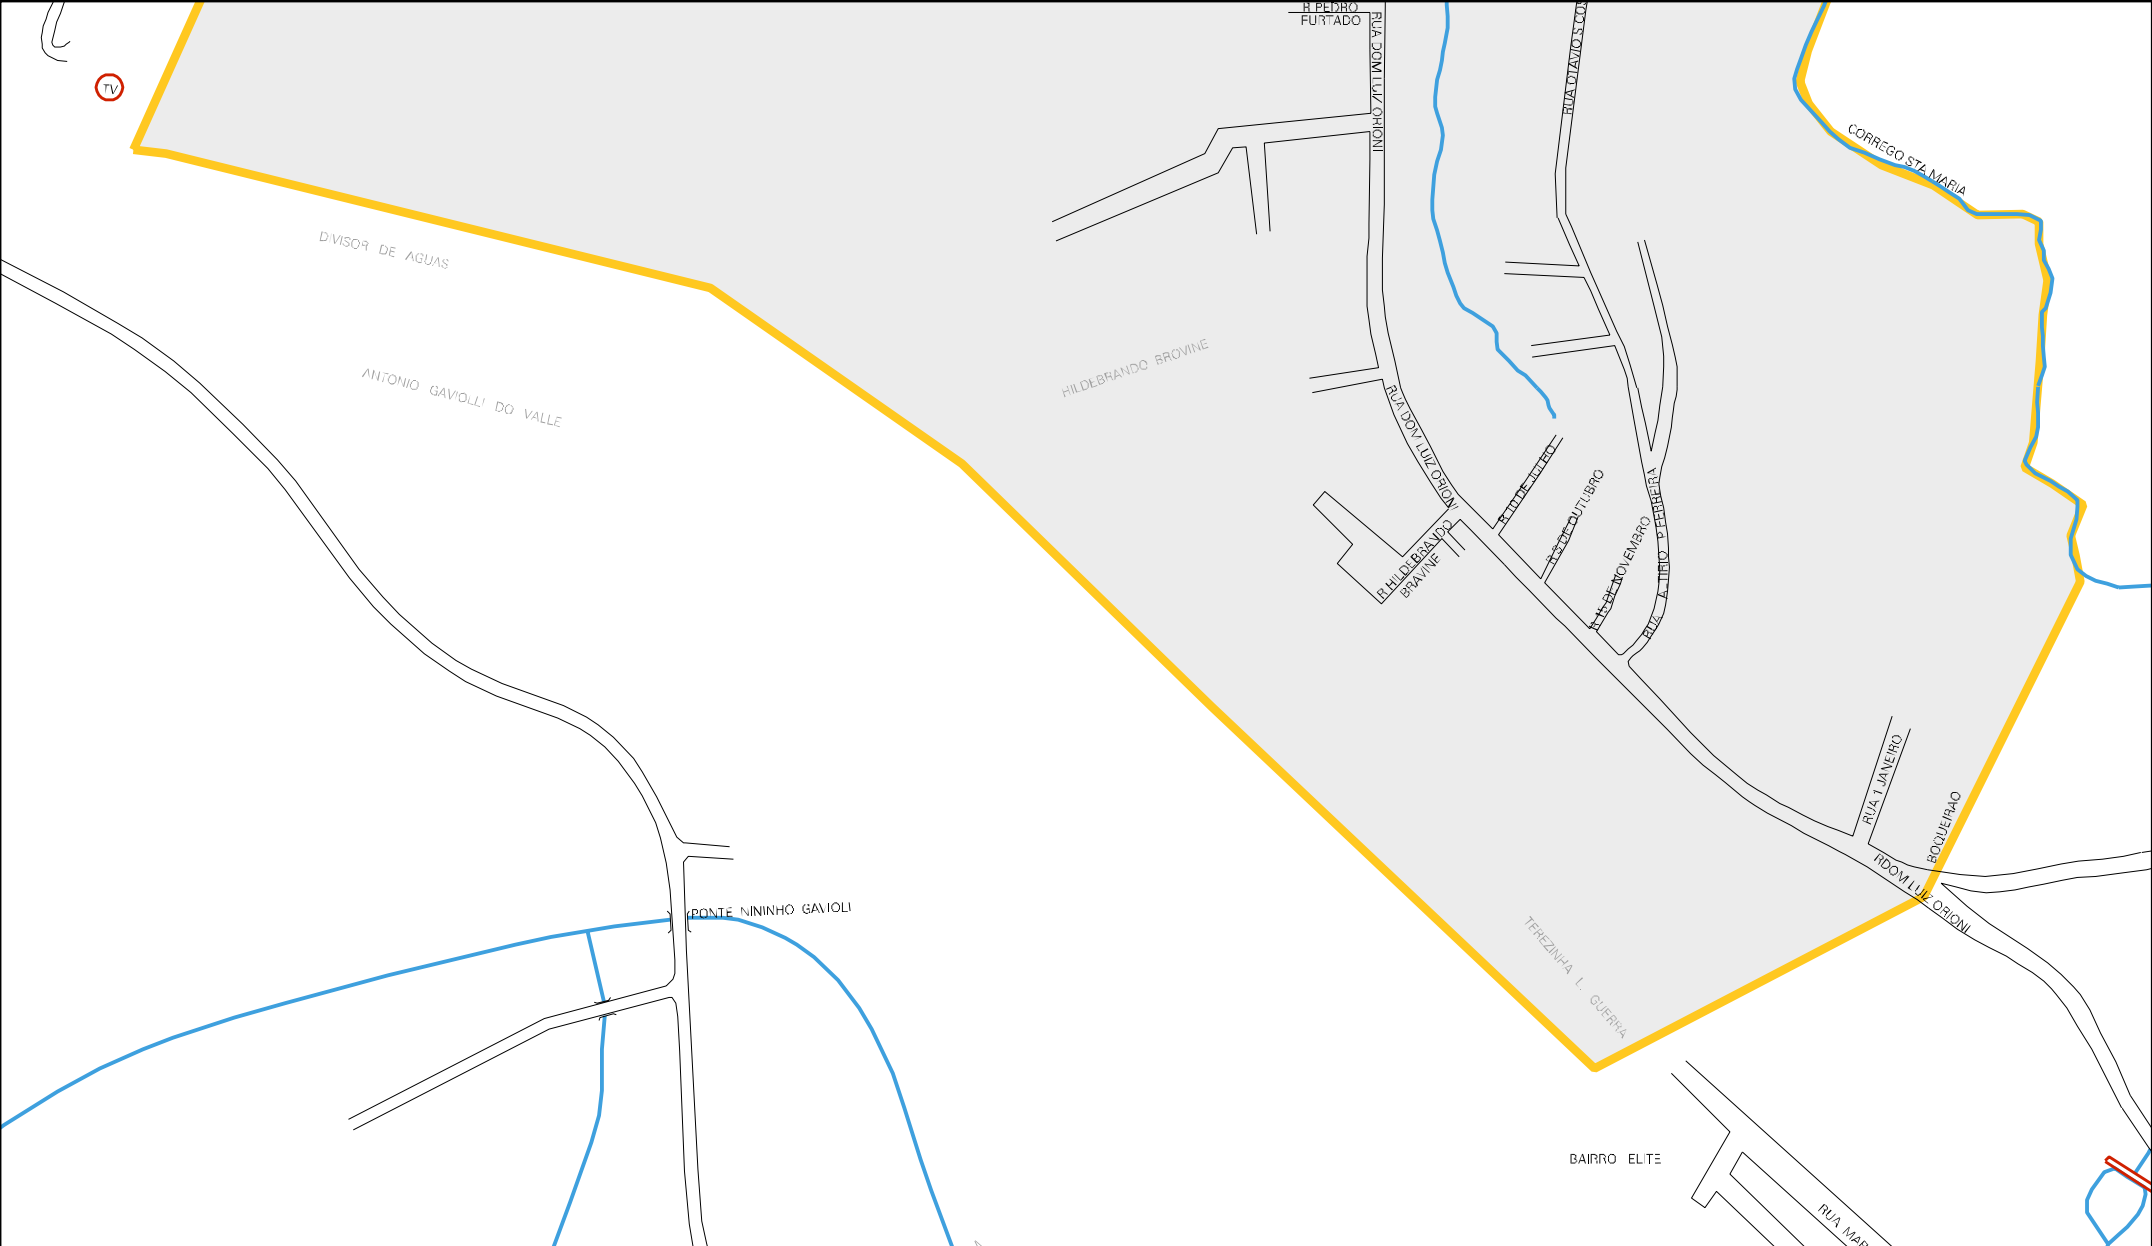

IGREJA DO ROSARIO

GINASIO

BAIRRO JARDIM GUANABARA

PONTE DO SATURNINO

JOAO

R. PADRE JOSE DE ANCHIETA

R. DOM LUIZ ORION

RIO SANTA MARIA

CENSO AGROPECUARIO 2008  
CONTAGEM DA POPULAÇÃO 2007

MUNICIPIO: 39805 - MAR DE ESPANHA  
DISTRITO: 05 - MAR DE ESPANHA  
SUBDISTRITO: 00  
SETOR: 0011 SITUACAO: 10  
BAIRRO: 001 - JARDIM GUANABARA

ESTADO DE MINAS GERAIS  
MAPA DE SETOR URBANO - MSU  
ESCALA: 1 : 5341