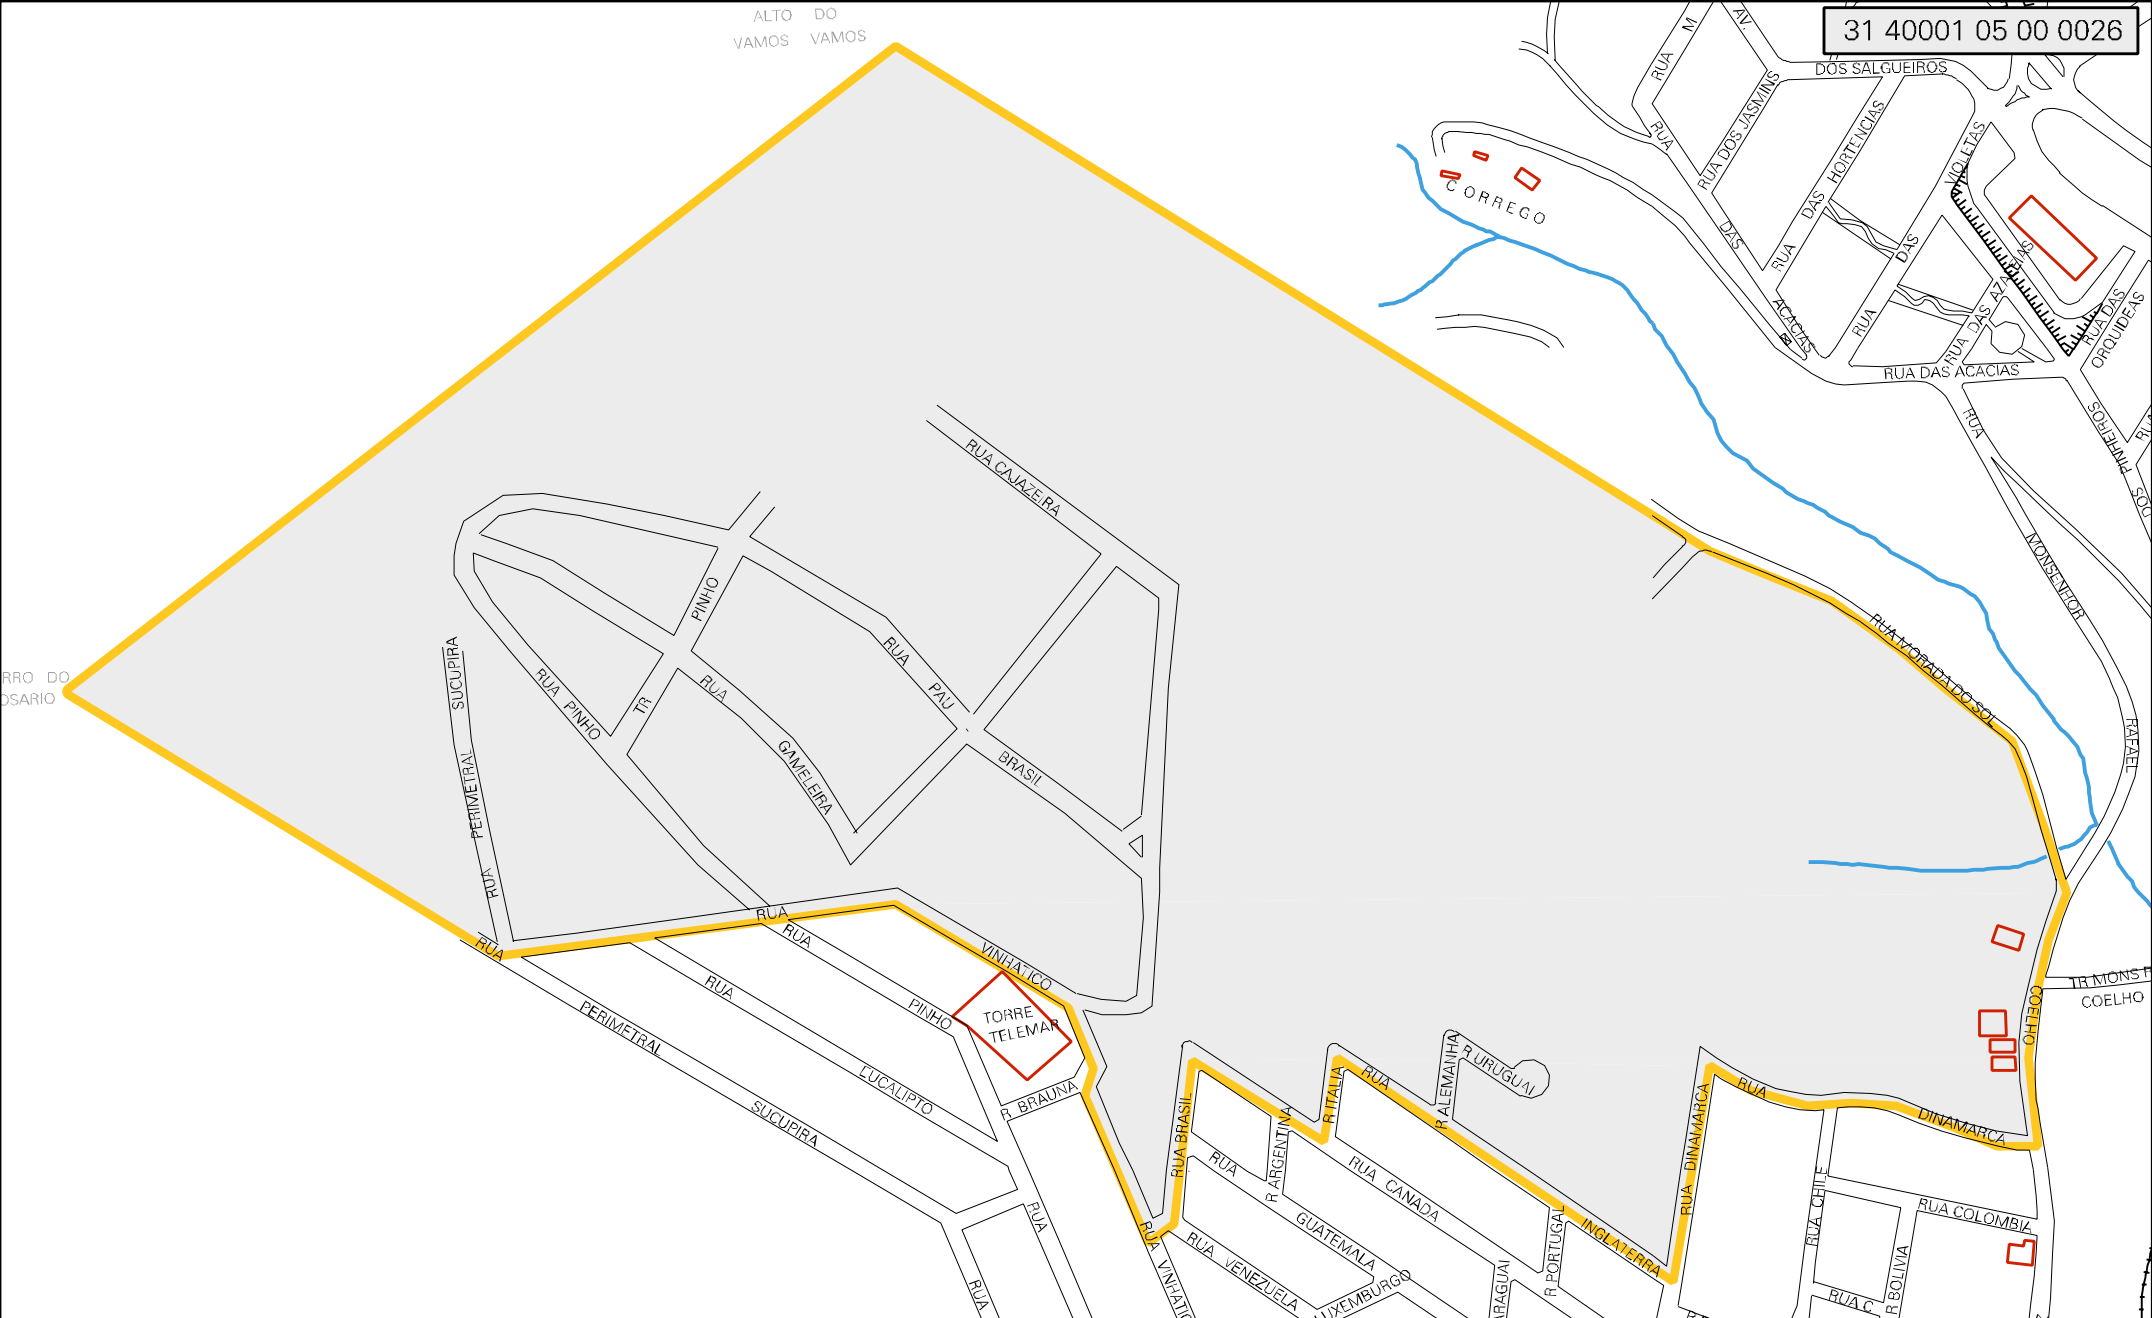

31 40001 05 00 0026

ALTO DO VAMOS VAMOS

MUNICIPIO: 40001 - MARIANA  
DISTRITO: 05 - MARIANA  
SUBDISTRITO: 00  
SETOR: 0026 SITUACAO: 10

ESTADO DE MINAS GERAIS  
MAPA DE SETOR URBANO - MSU  
ESCALA: 1 : 4450