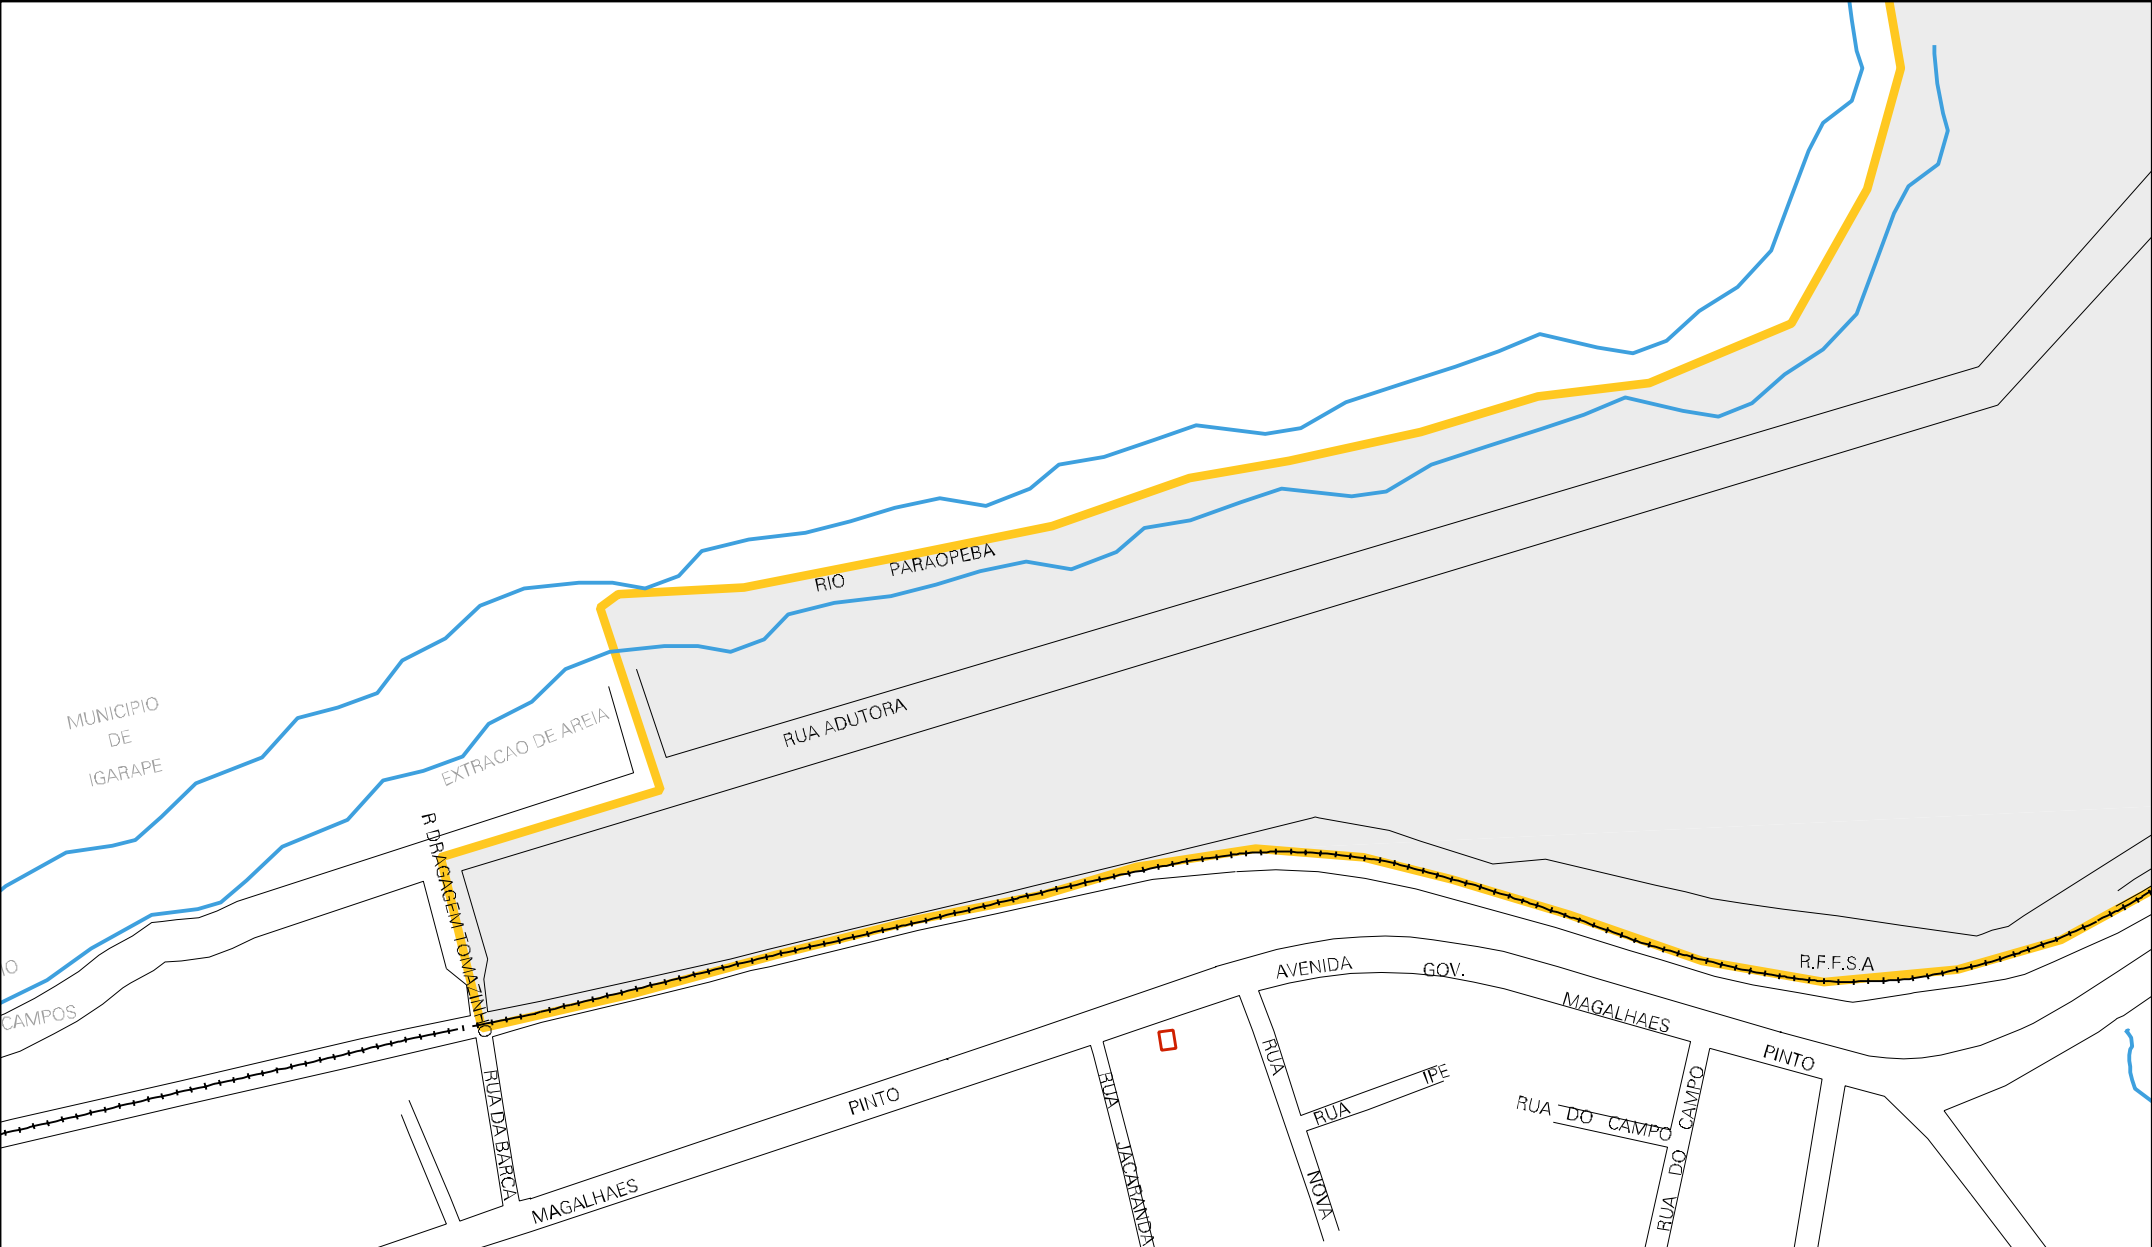

MUNICIPIO DE IGARAPE

CENSO AGROPECUARIO 2006
CONTAGEM DA POPULACAO 2007

MUNICIPIO: 40159 - MÁRIO CAMPOS
DISTRITO: 05 - MÁRIO CAMPOS
SUBDISTRITO: 00
SETOR: 0012 SITUACAO: 10