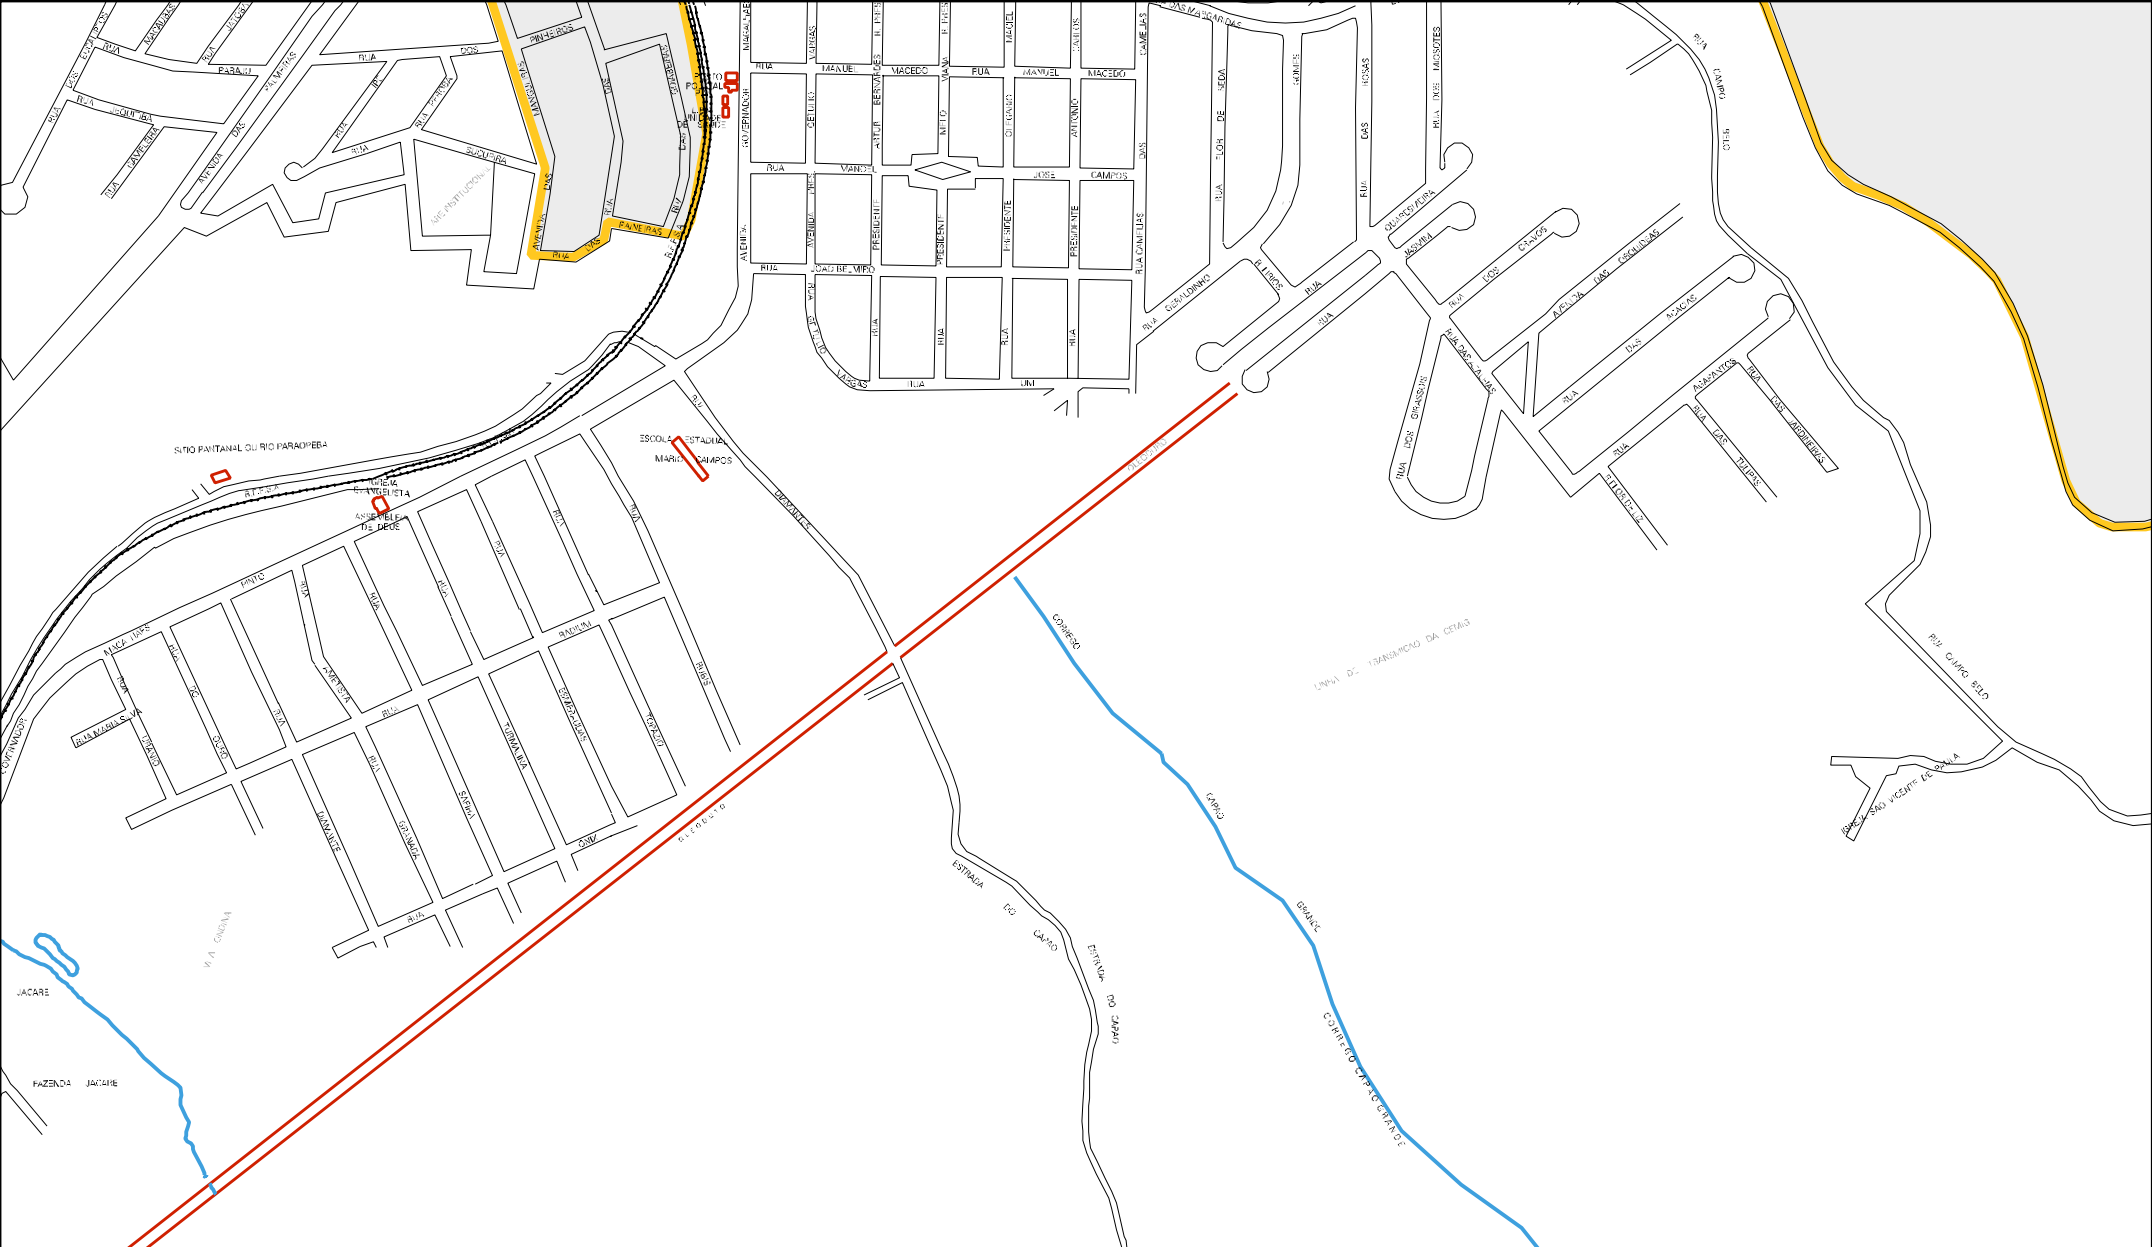

CORRUGGI LAMBERI

CENSO AGROPECUARIO 2006
CONTAGEM DA POPULAÇÃO 2007

MUNICIPIO: 40159 - MÁRIO CAMPOS
 DISTRITO: 05 - MÁRIO CAMPOS
 SUBDISTRITO: 00
 SETOR: 0013 SITUACAO: 10