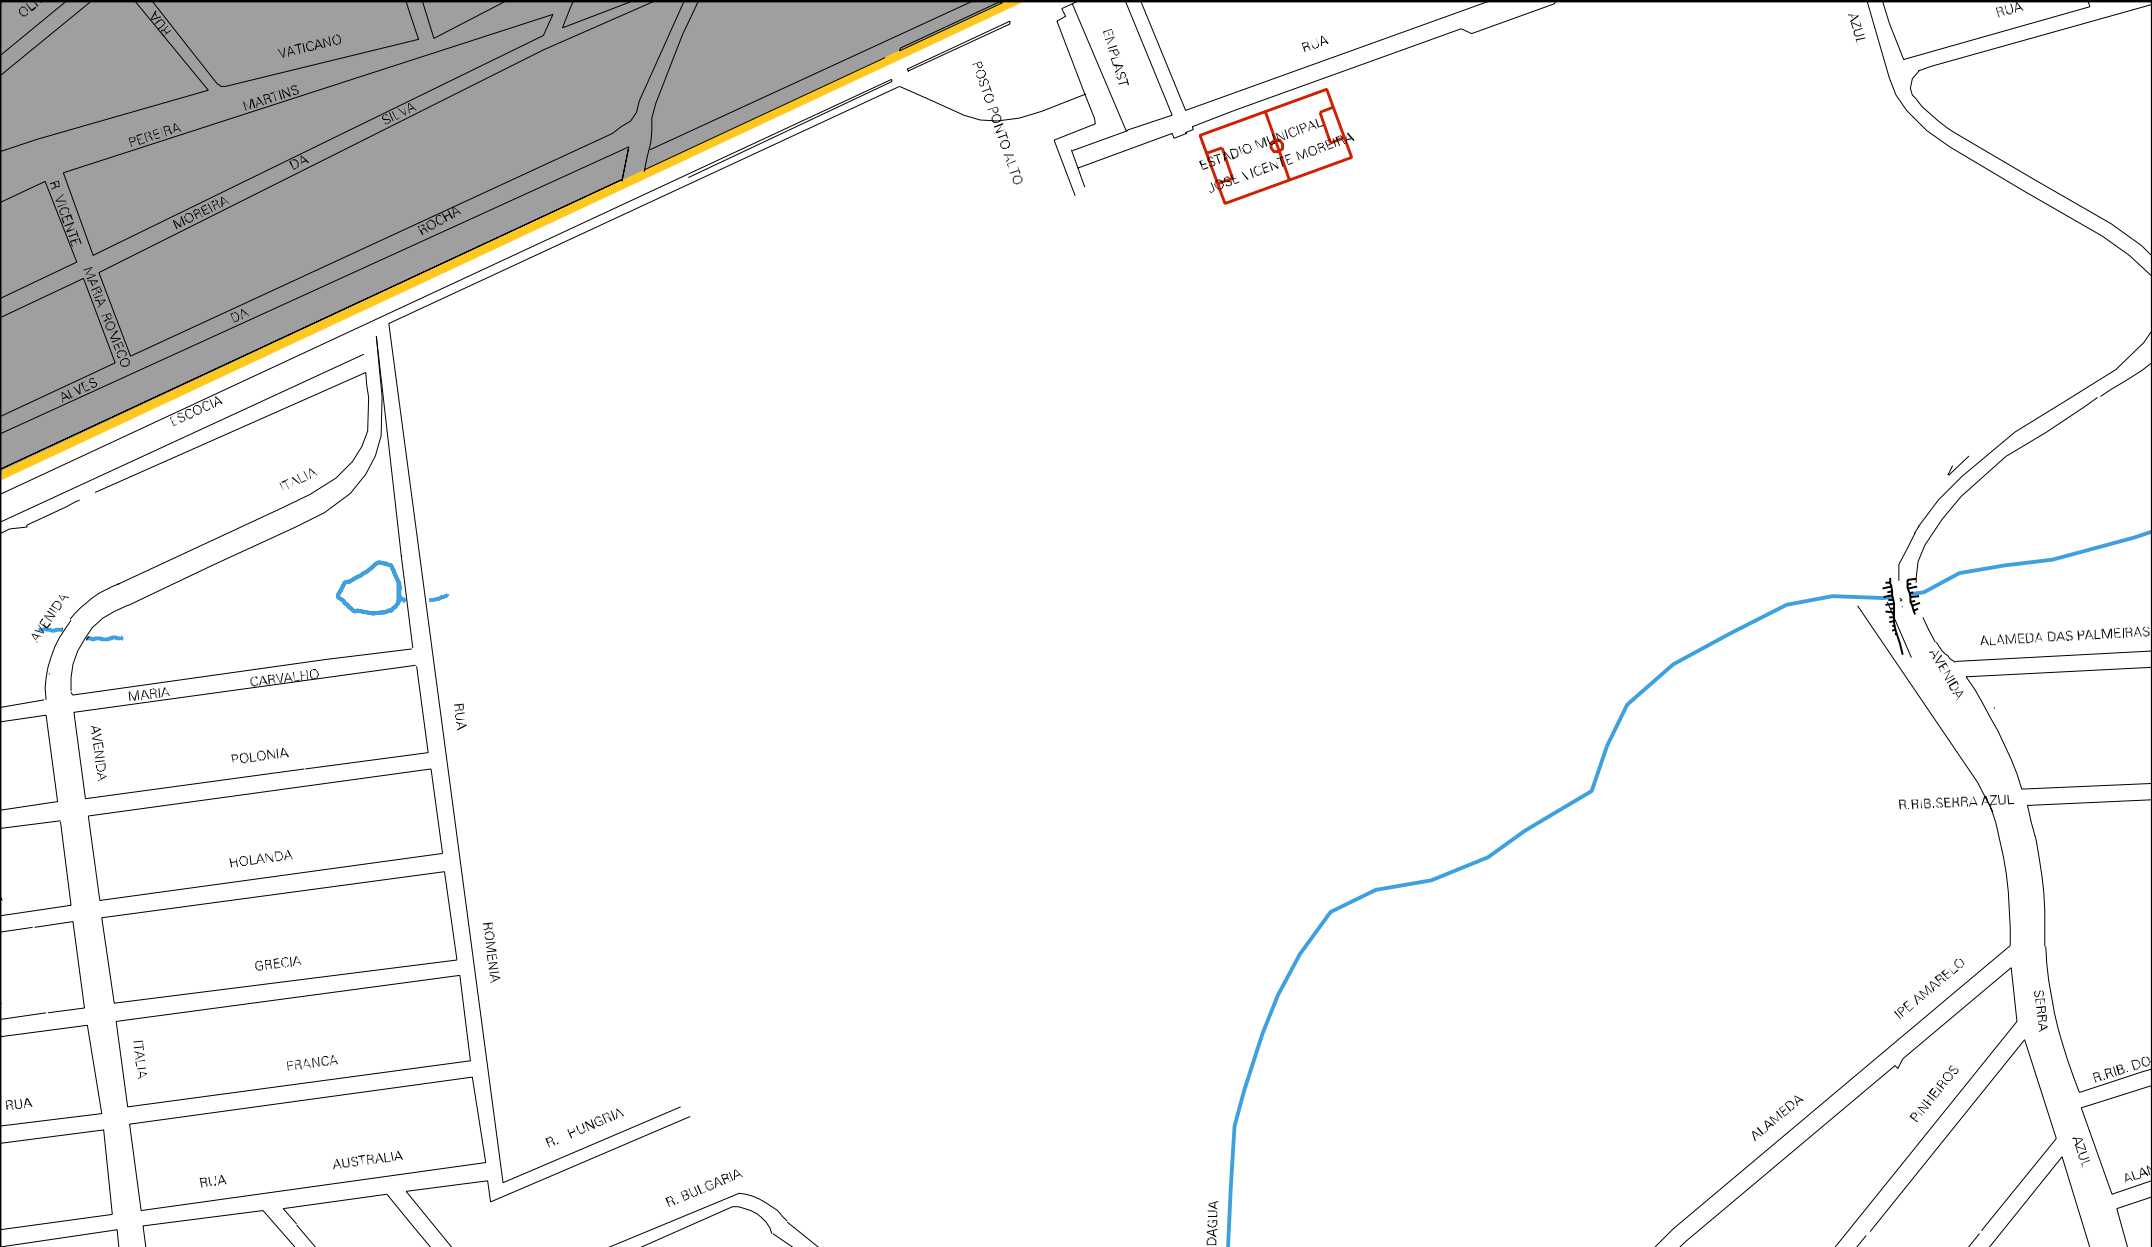

RUA MATEUS LEITE

RUA ABARETE

RUA BOM DESPACHO

RUA FOCOS DE CALDEAS

RUA PATROCINIO

RUA REGINALDO EFCA

RUA

TAPECIRICA

CAXAMBU

HORIZONTE

31 40704 05 00 0009

CENSO AGROPECUARIO 2006  
CONTAGEM DA POPULAÇÃO 2007

MUNICIPIO: 40704 - MATEUS LEME  
DISTRITO: 05 - MATEUS LEME  
SUBDISTRITO: 00  
SETOR: 0009 SITUAÇÃO: 10

ESTADO DE MINAS GERAIS  
MAPA DE SETOR URBANO - MSU  
ESCALA: 1 : 5229