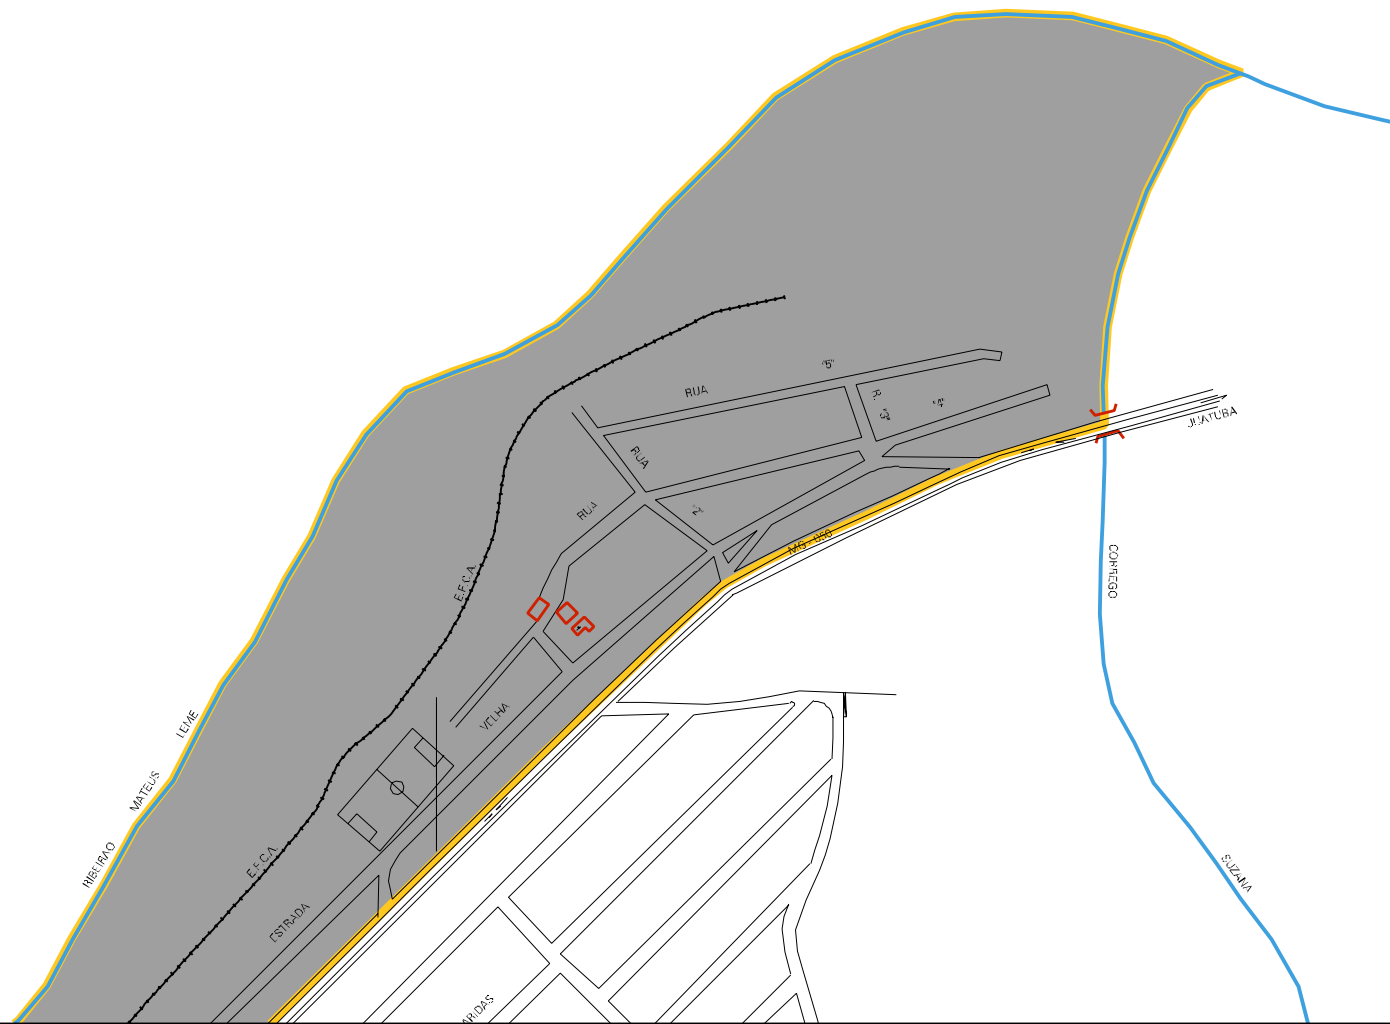

FAZENDA  
SAC CONRADO

CUNHEGO

DO

ABROUHO

MATEUS

LEVE

ESTADO DE MINAS GERAIS  
MAPA DE SETOR URBANO - MSU  
ESCALA: 1 : 6104