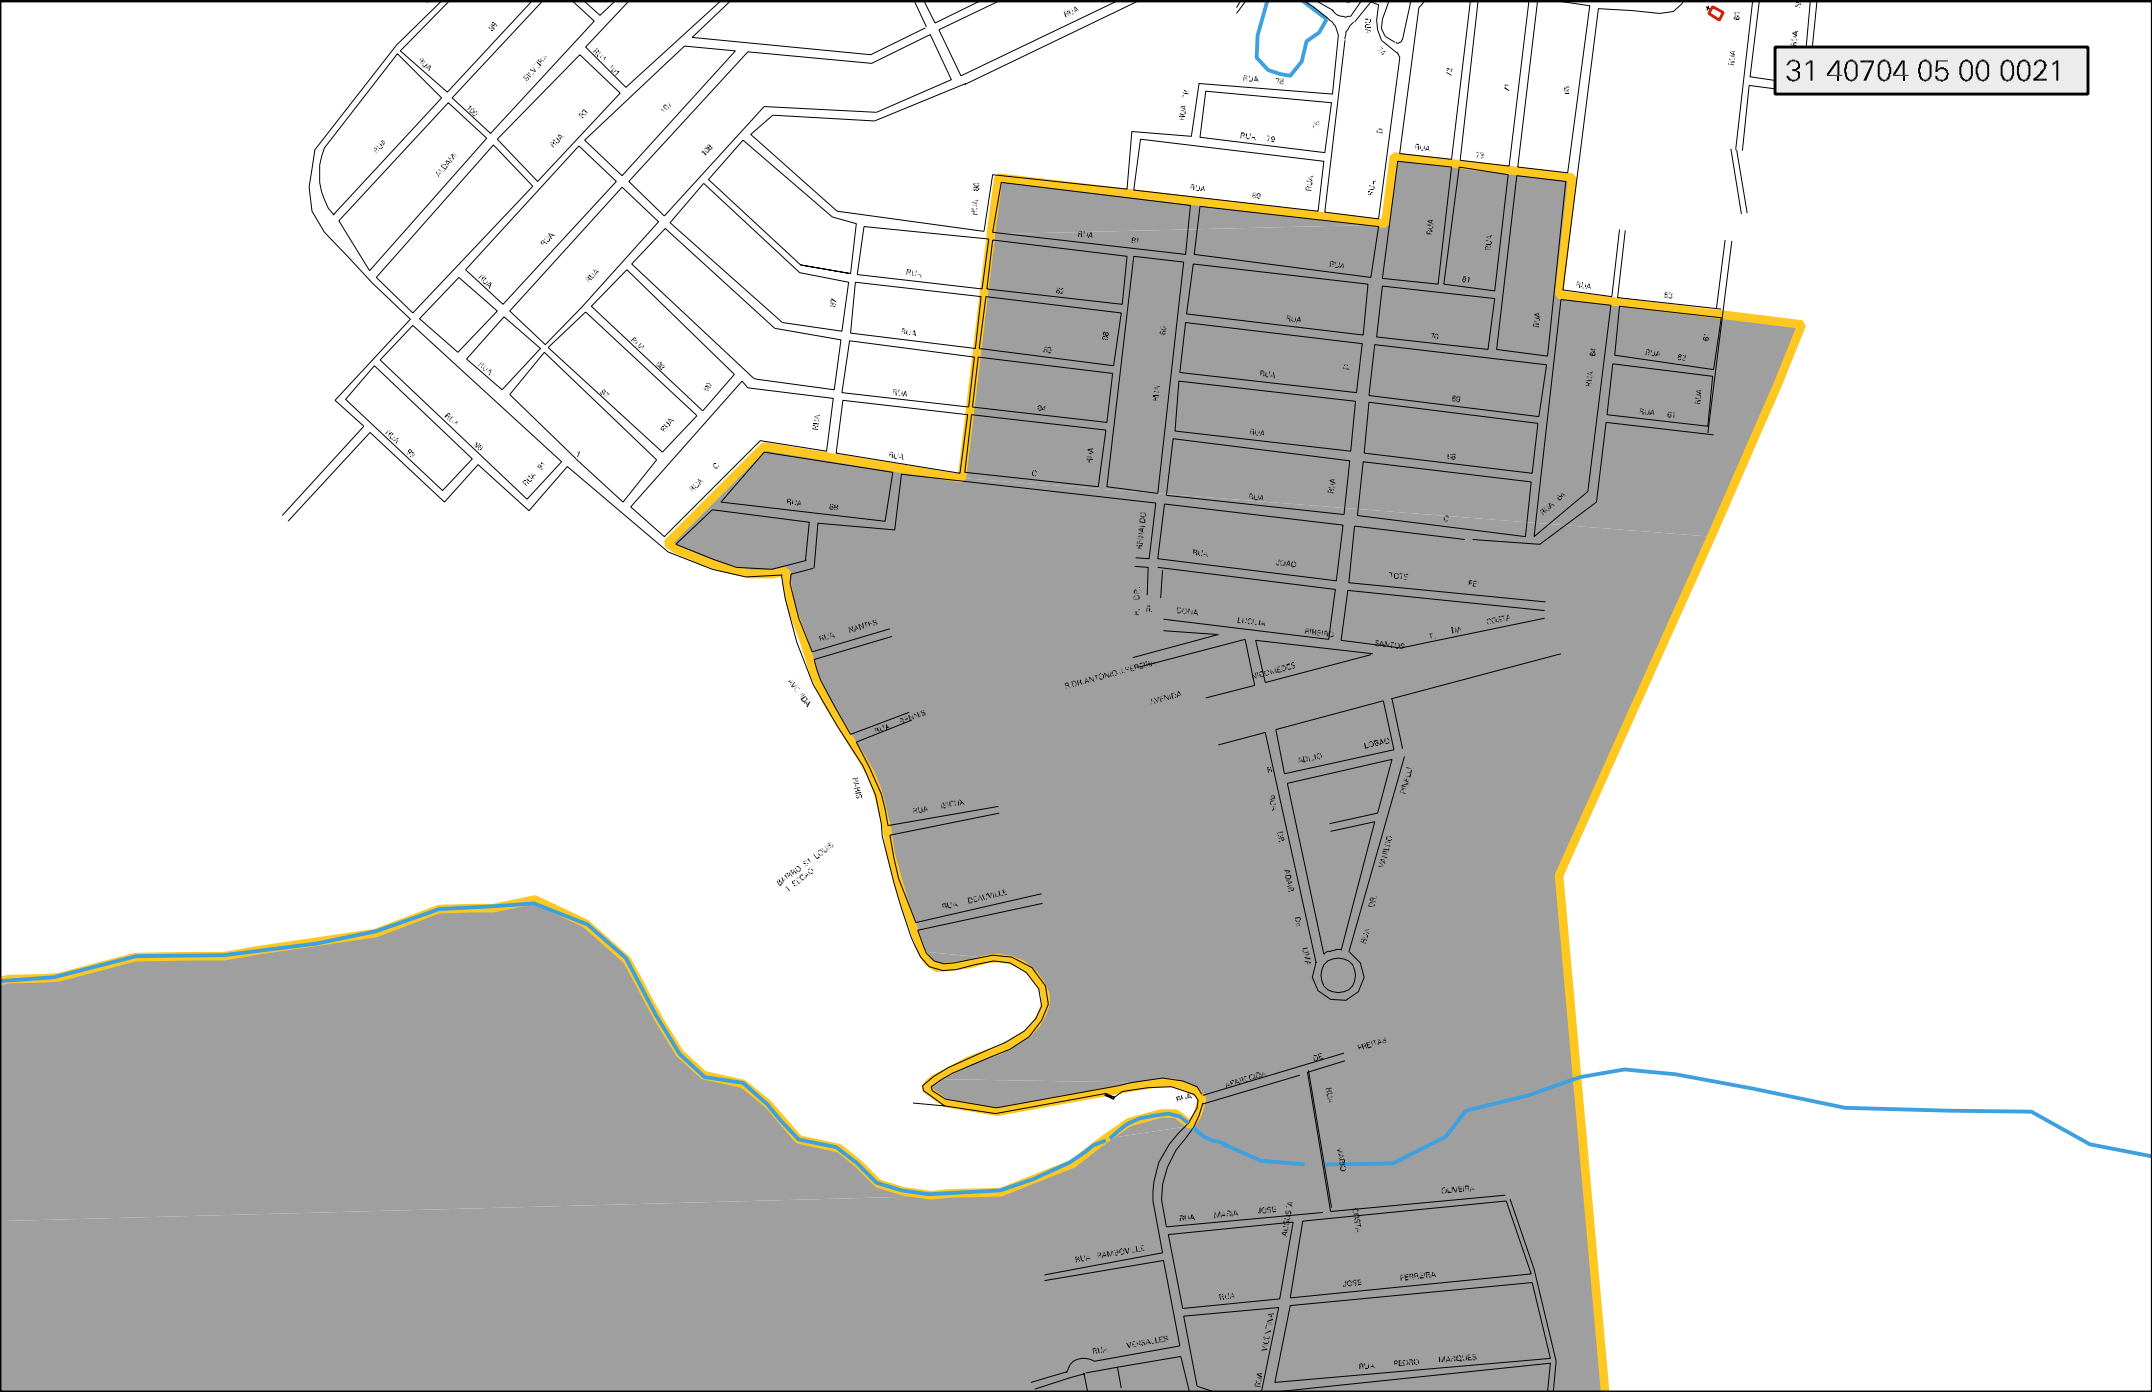

31 40704 05 00 0021

POPULAÇÃO EM 2007

000000

100000

200000

300000

400000

500000

600000

700000

800000

900000

1000000

1100000

1200000

1300000

1400000

1500000

ESTADO DE MINAS GERAIS  
MAPA DE SETOR URBANO - MSU  
ESCALA: 1 : 8989