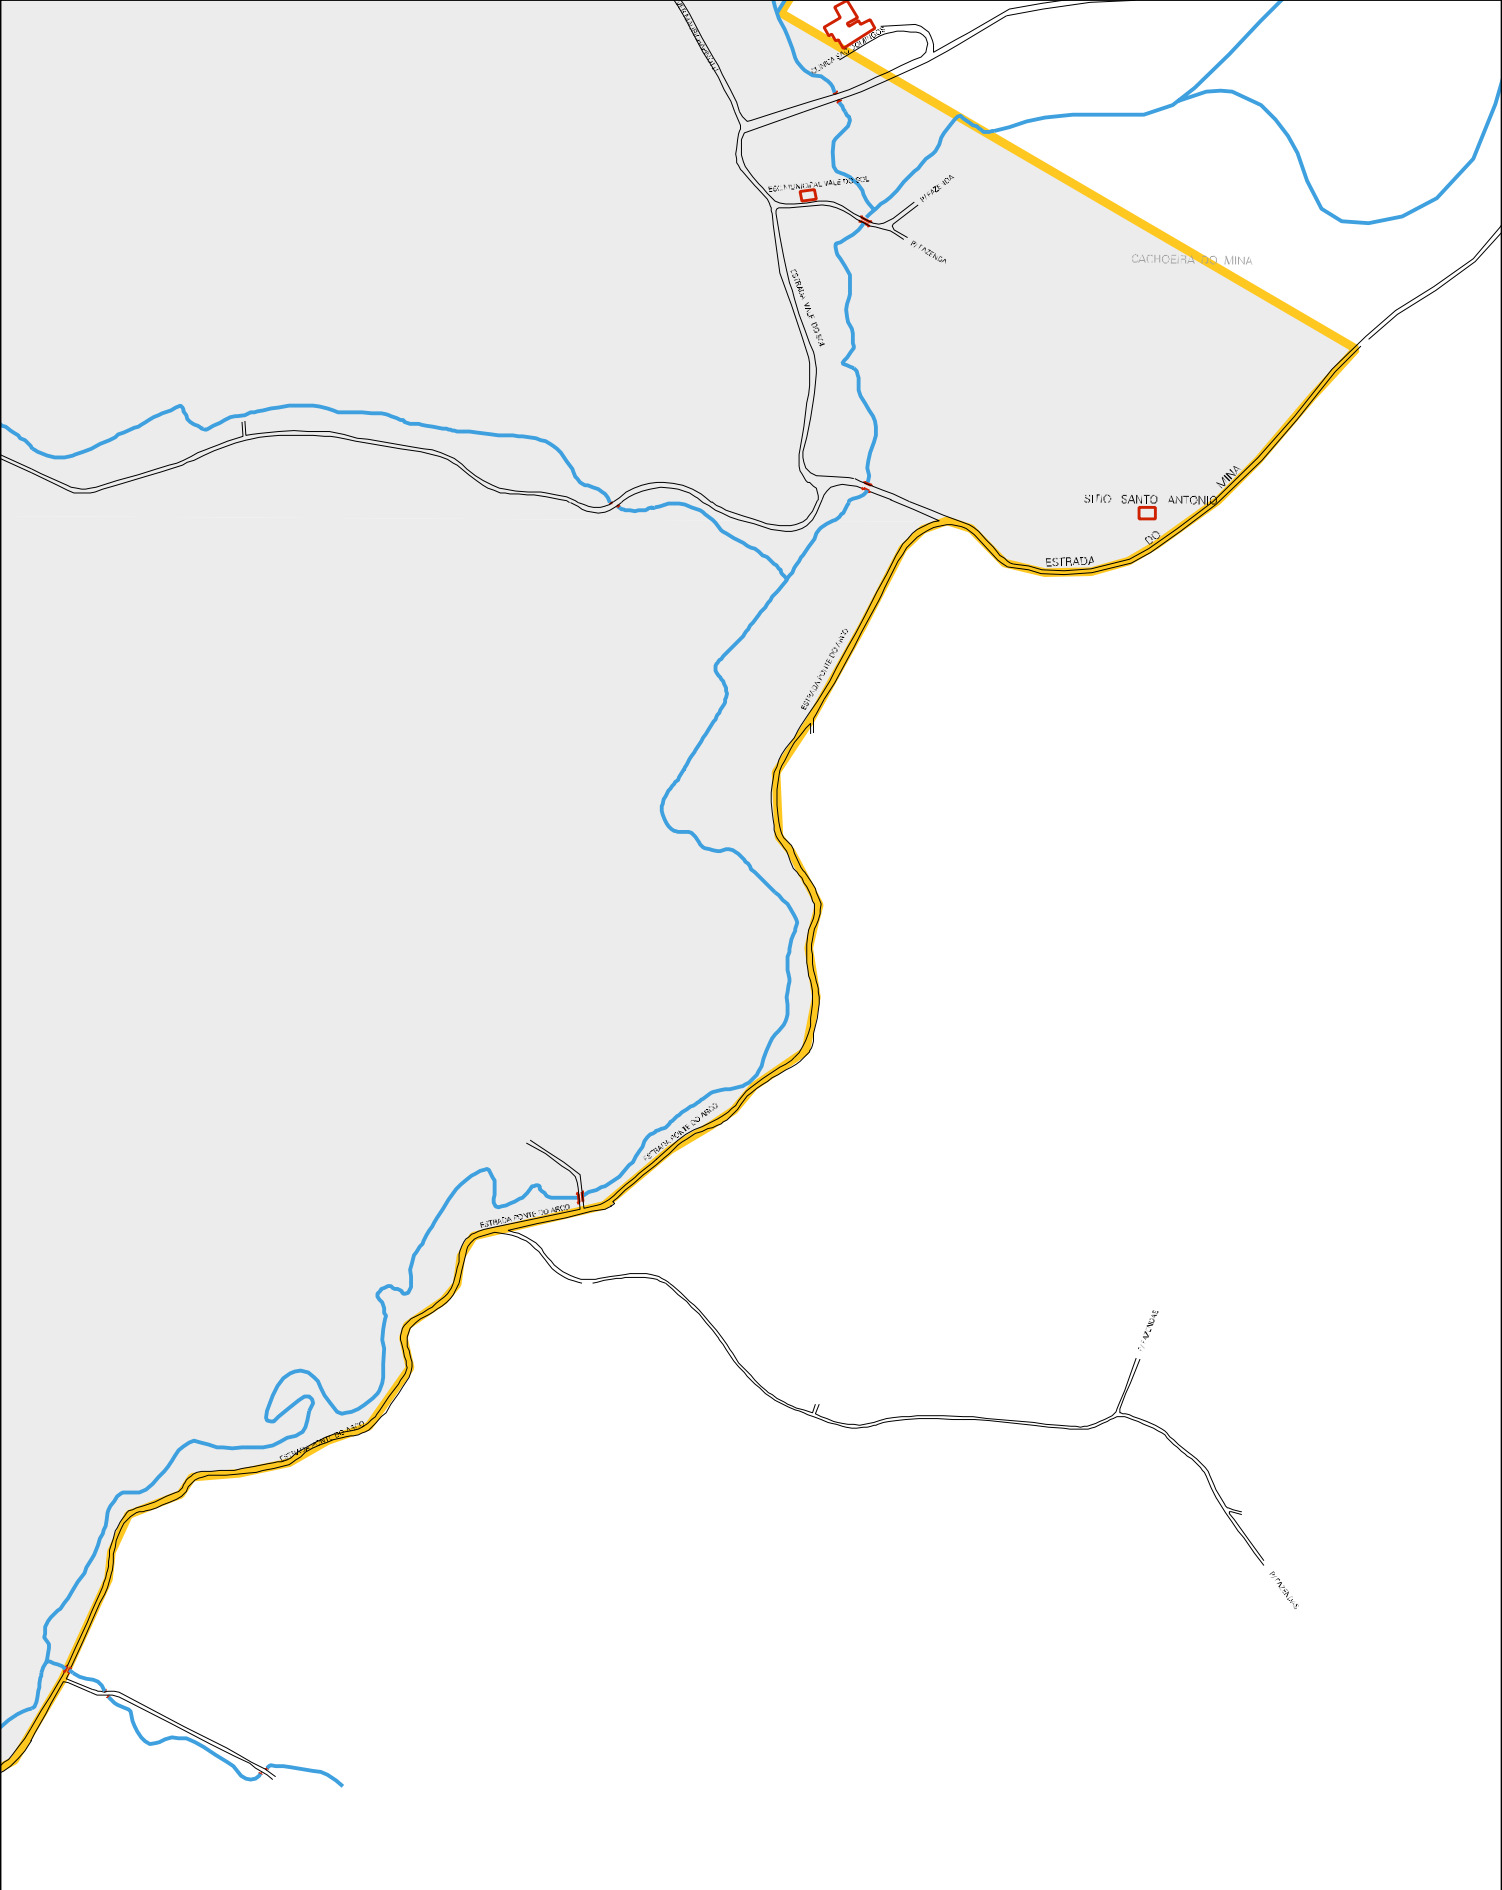

ESTADO DE MINAS GERAIS
MAPA DE SETOR URBANO - MSU
ESCALA: 1 : 9685