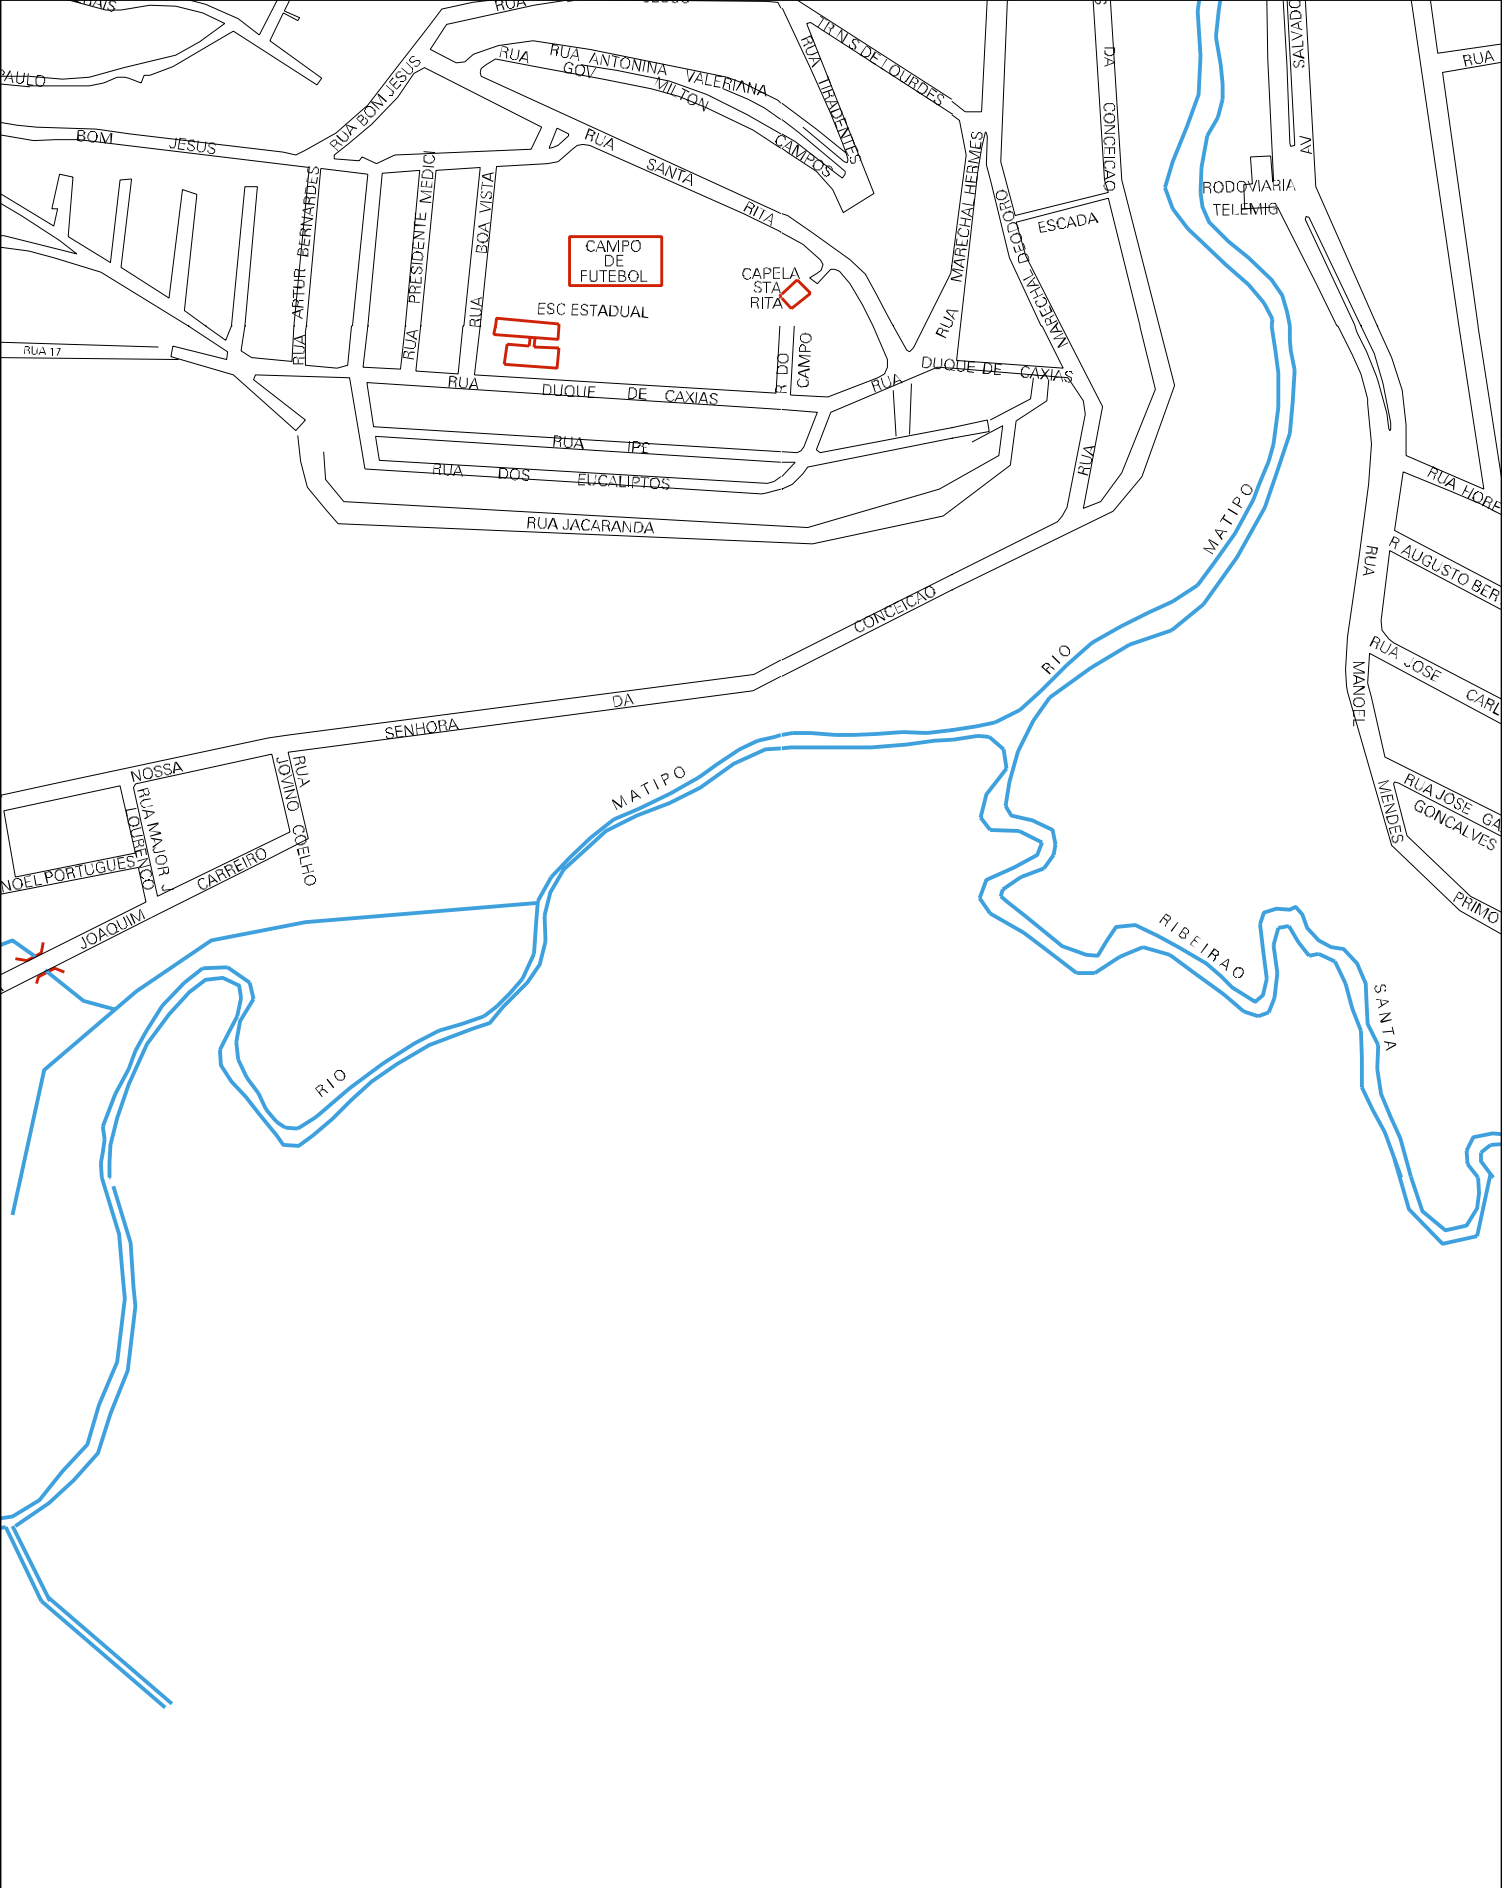

HERDEIROS WANDER DE ABREU PESSOA

ESTRADA 2 GRAMADA

RUA 1

RUA 3

RUA

RUA

RUA

RUA

LOTEAMENTO

RUA BEIRA

P. SERRINHA

RUA SANTA MARGARIDA

ESTADO DE MINAS GERAIS
MAPA DE SETOR URBANO - MSU
ESCALA: 1 : 4440