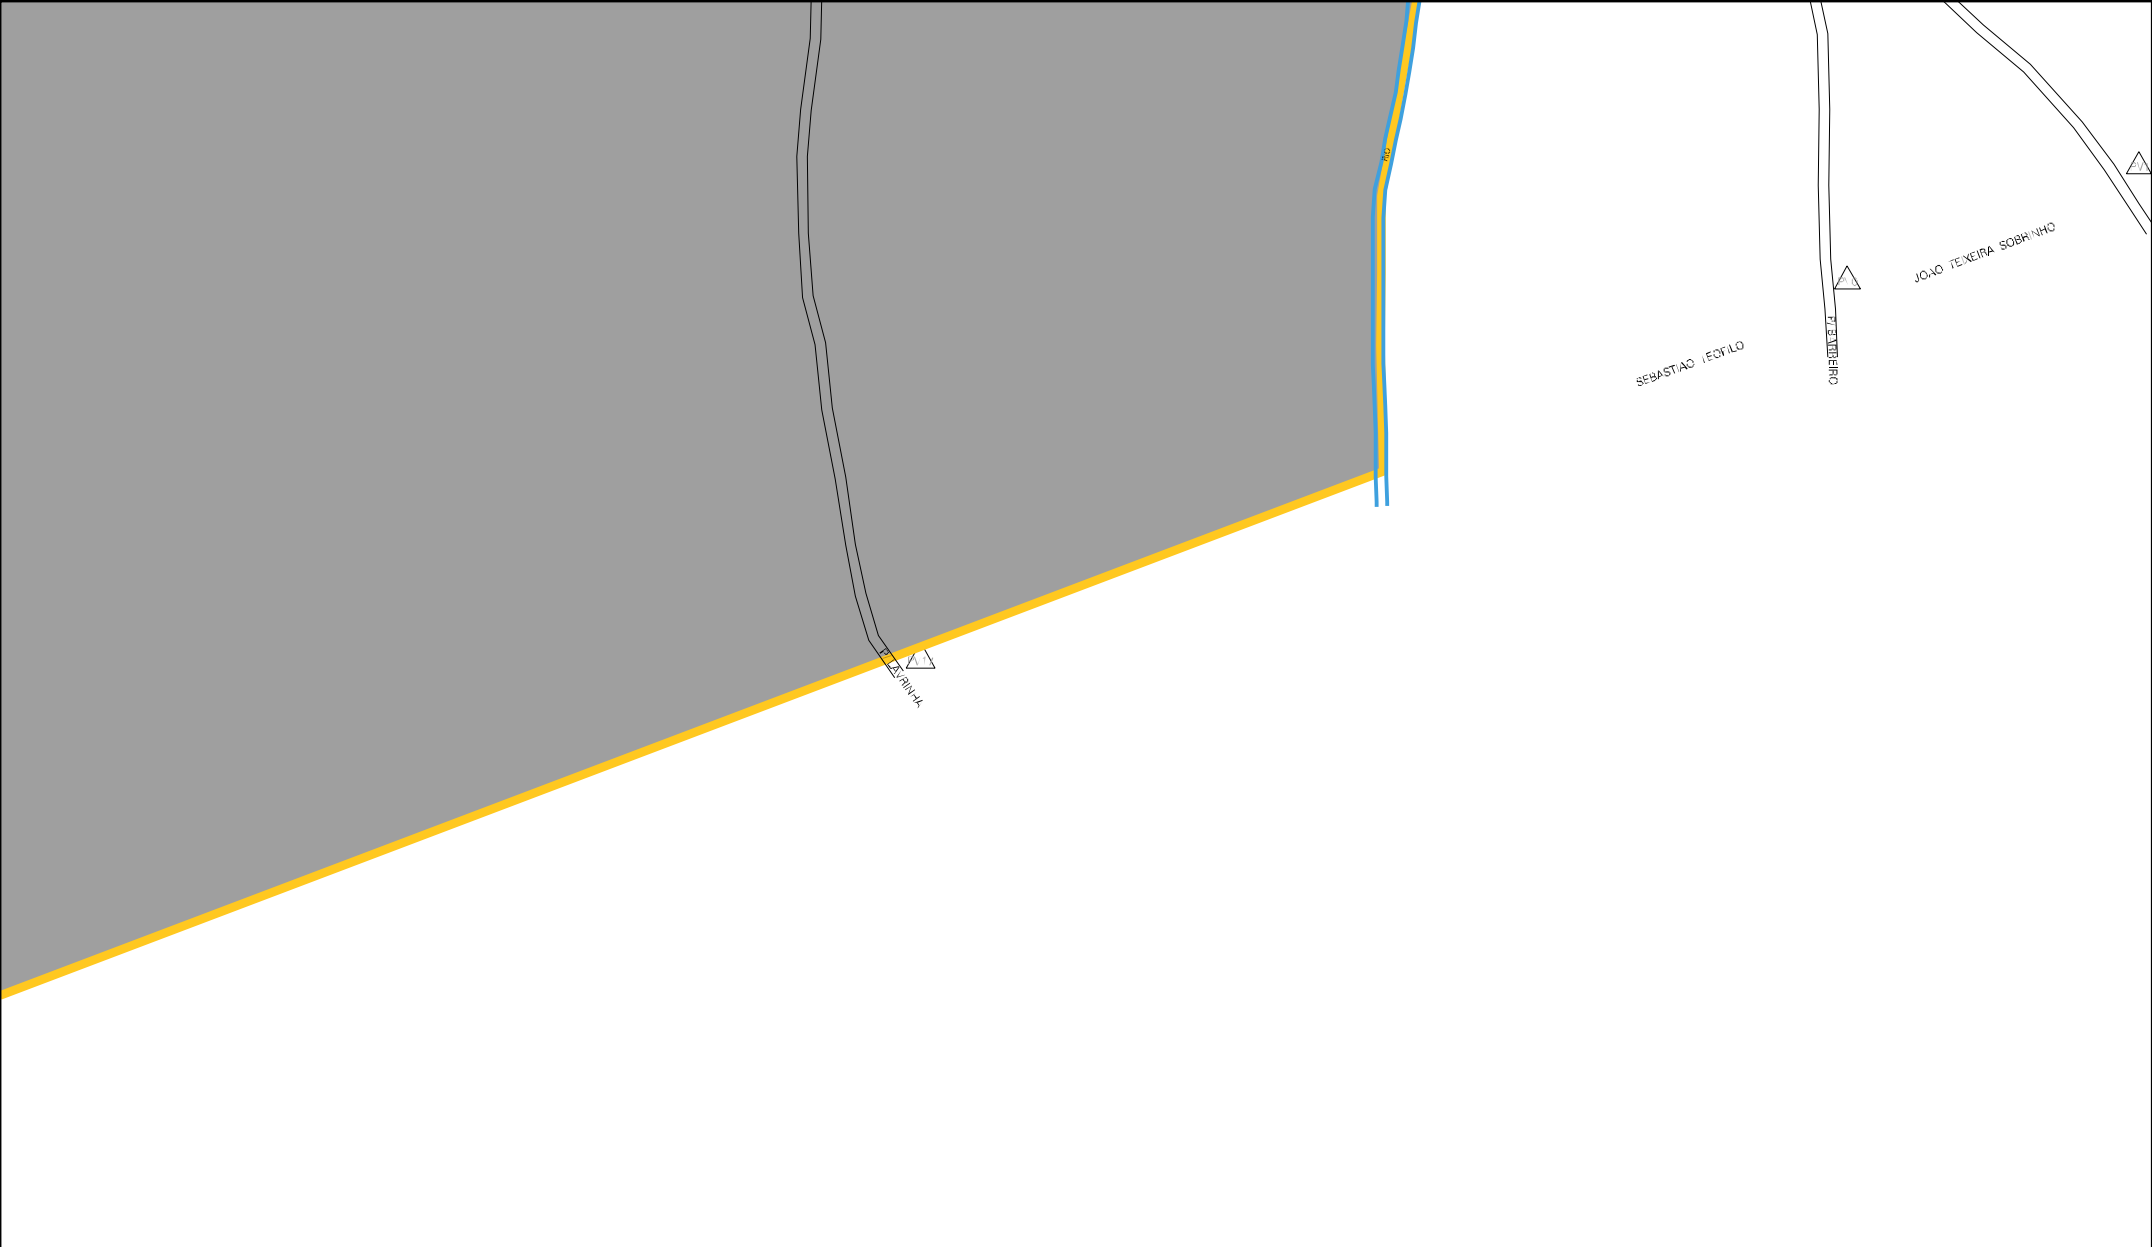

COVES NEGRO

R/PORTOINHA

1001 - 1002

JOSE DE CARLOS

SAC CAVALARIA

ESTADO DE MINAS GERAIS
MAPA DE SETOR URBANO - MSU
ESCALA: 1 : 8653