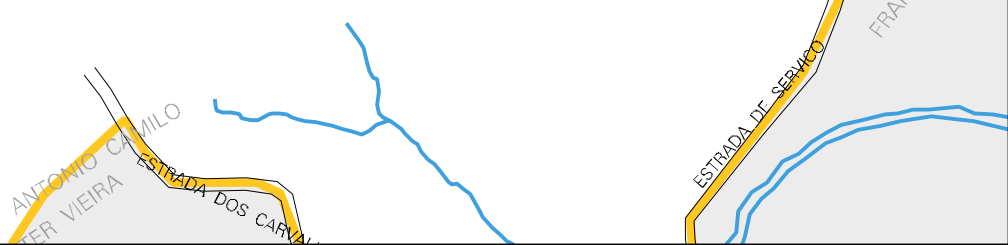

ANTONIO CAMILO
ESTRADA DE SERVIÇO
TER VIEIRA
DOS CARVAL

ESTRADA DE SERVIÇO

FRANCISCO A DELGA

ESTRADA DE SERVIÇO

ESPIG

31 41603 05 00 0008

RUA SANTA RITA
RUA CAMILO
RUA CAMILO LUIZ

RUA TEIXEIRA DA M
RUA E
RUA D
RUA F

R INACIA MARIA

RUA JOSE LOPES TE
POSTO DE SAUDE

CORREGO DAS FLORES

AV PRES

1º DE JULHO

ARVORE ANGICO

SEBASTIAO CARVALHO NEVES

FABIO FALCO