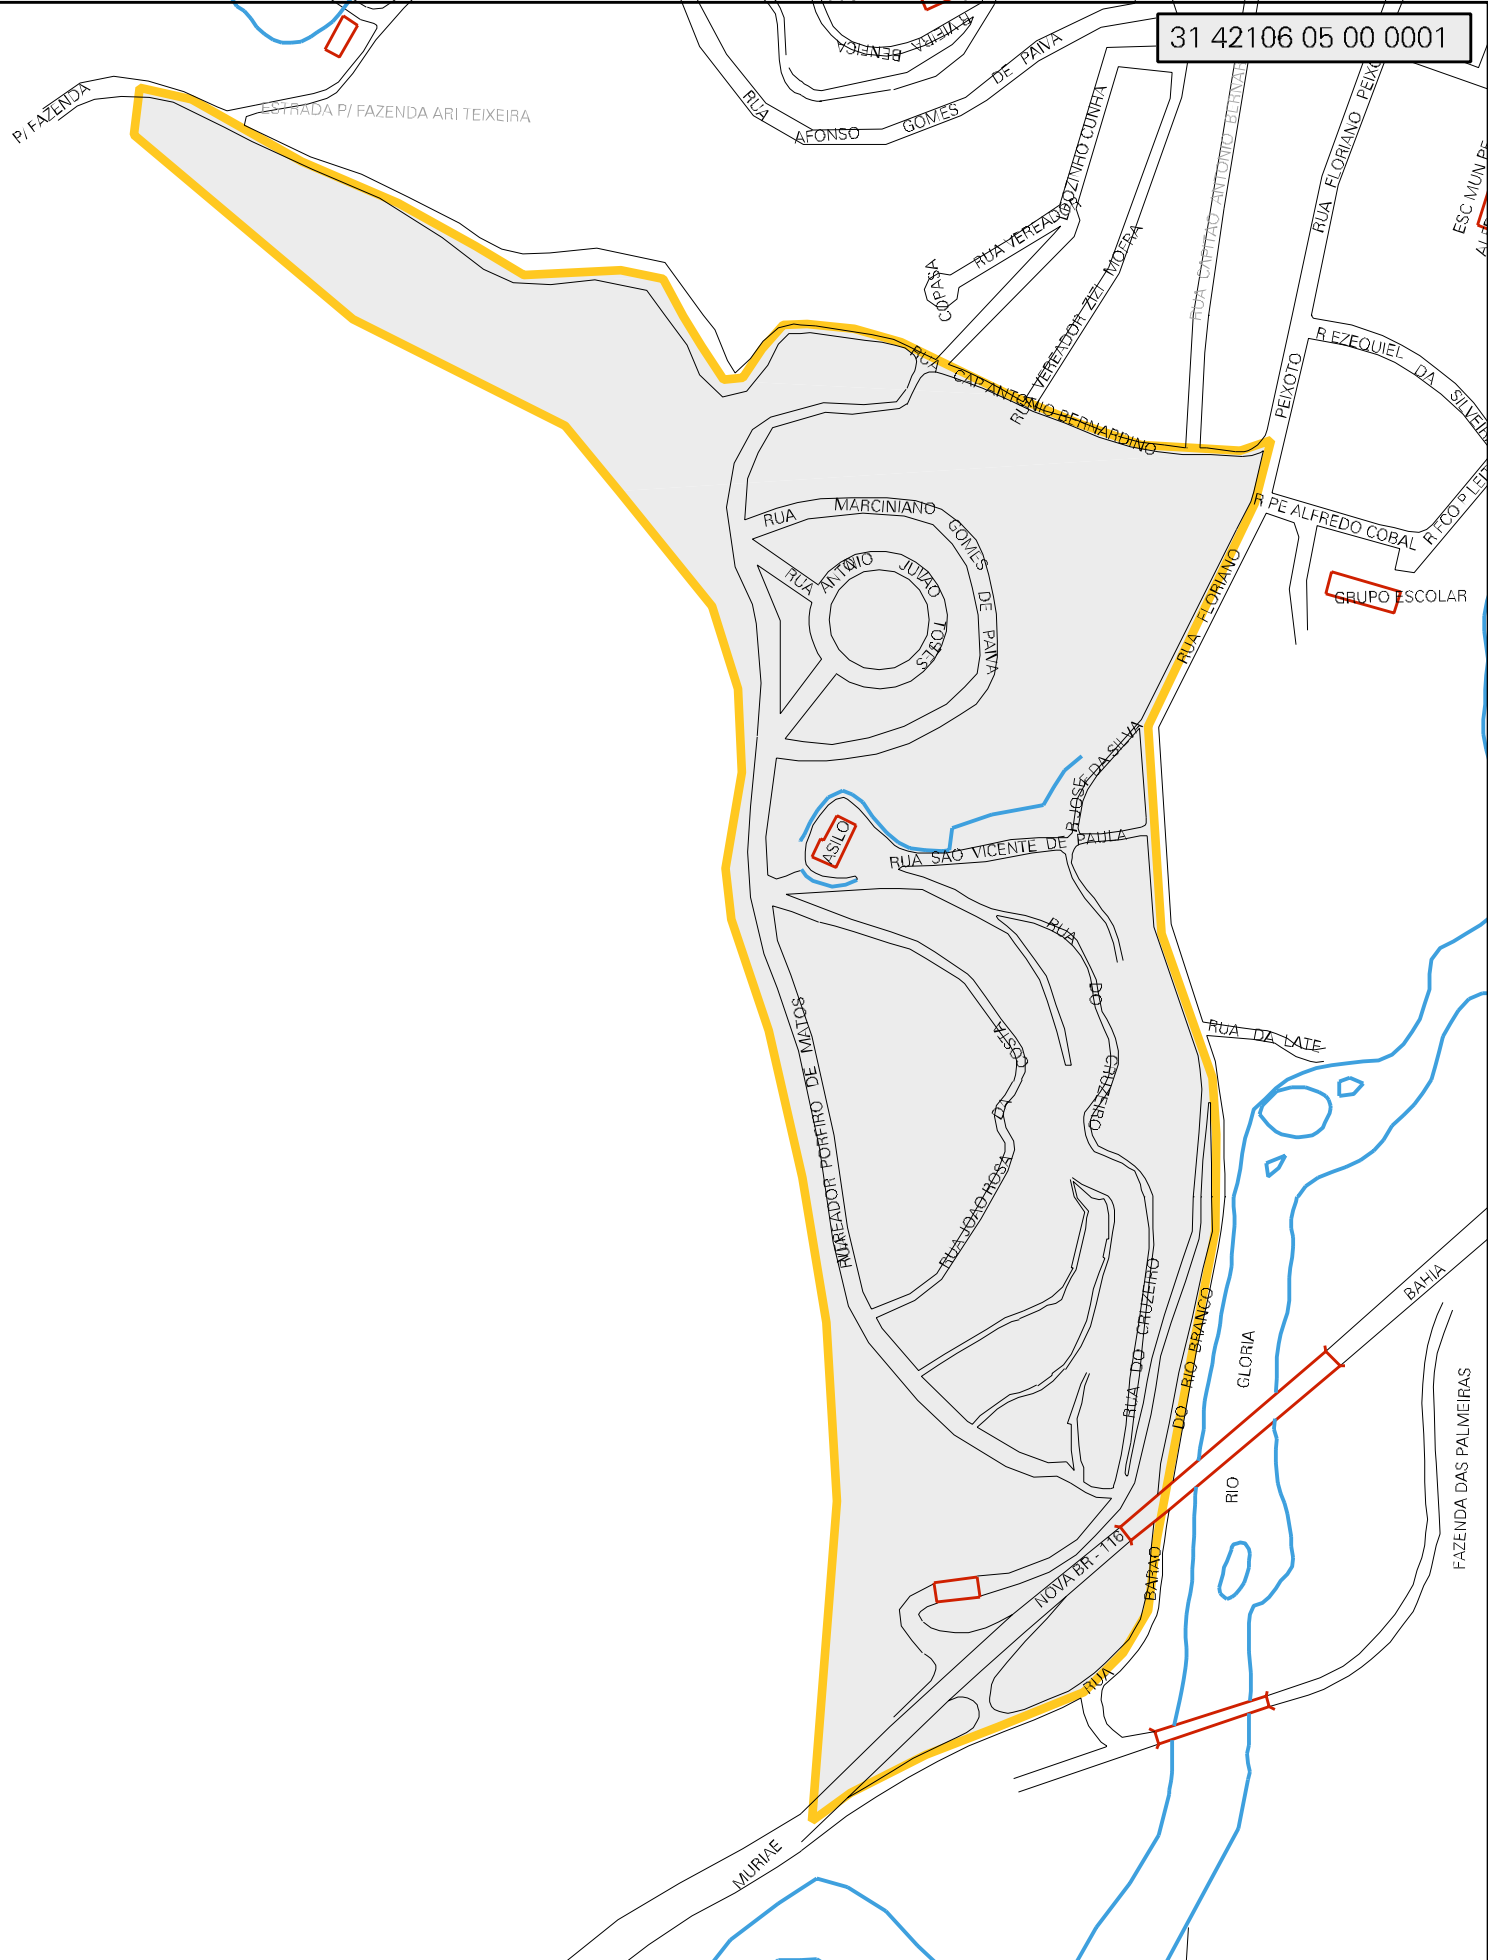

31 42106 05 00 0001

MUNICIPIO: 42106 - MIRADOURO  
DISTRITO: 05 - MIRADOURO  
SUBDISTRITO: 00  
SETOR: 0001 SITUACAO: 10

ESTADO DE MINAS GERAIS  
MAPA DE SETOR URBANO - MSU  
ESCALA: 1 : 4287