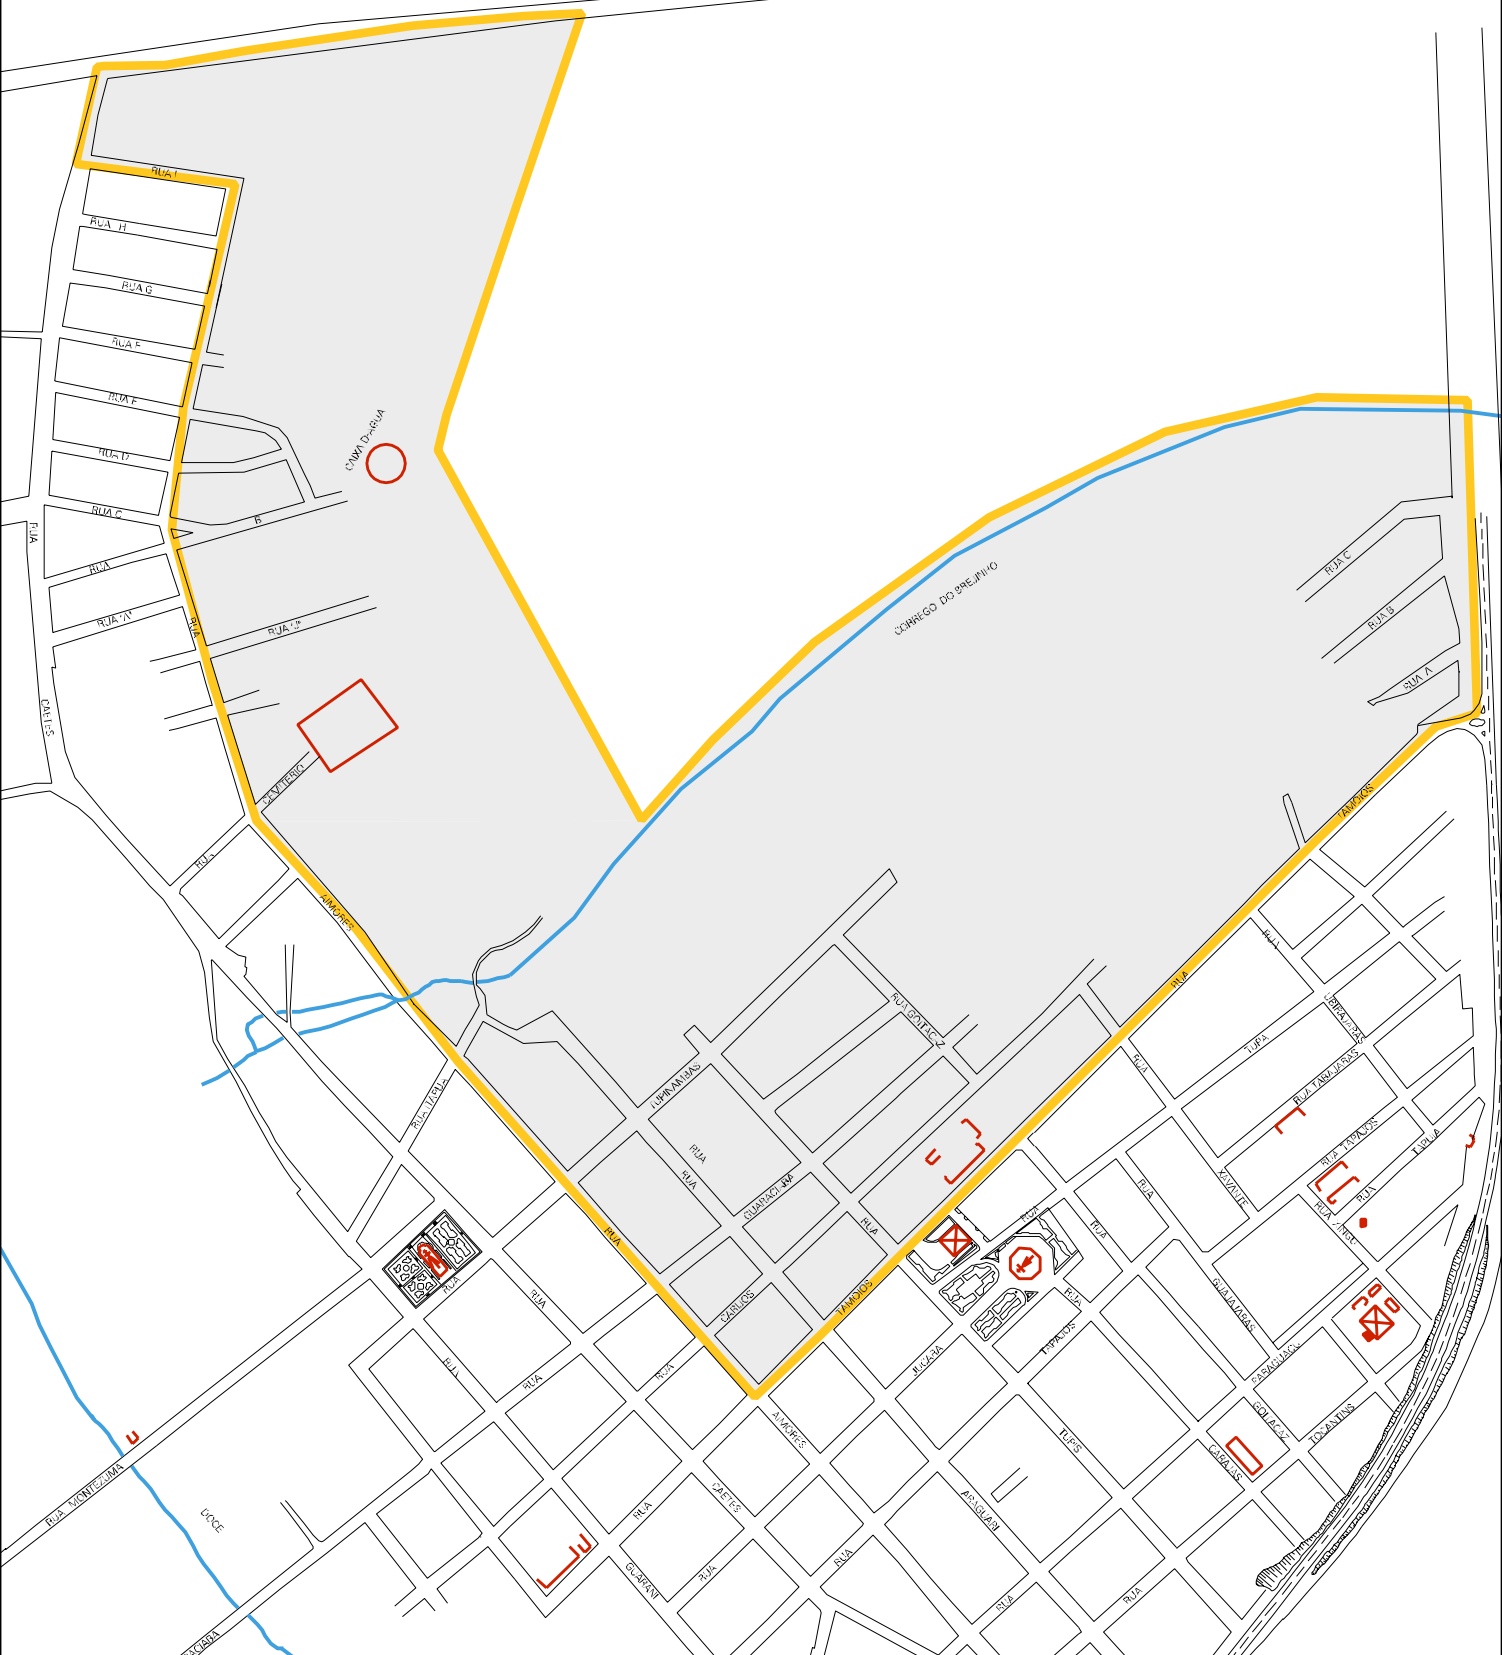

FAZENDA DE JOAO DE CHICO VITOR

FAZENDA SANDRO BARBARA

MUNICIPIO: 42403 - MOEMA
 DISTRITO: 05 - MOEMA
 SUBDISTRITO: 00
 SETOR: 0003 SITUACAO: 10

ESTADO DE MINAS GERAIS
 MAPA DE SETOR URBANO - MSU
 ESCALA: 1 : 6779