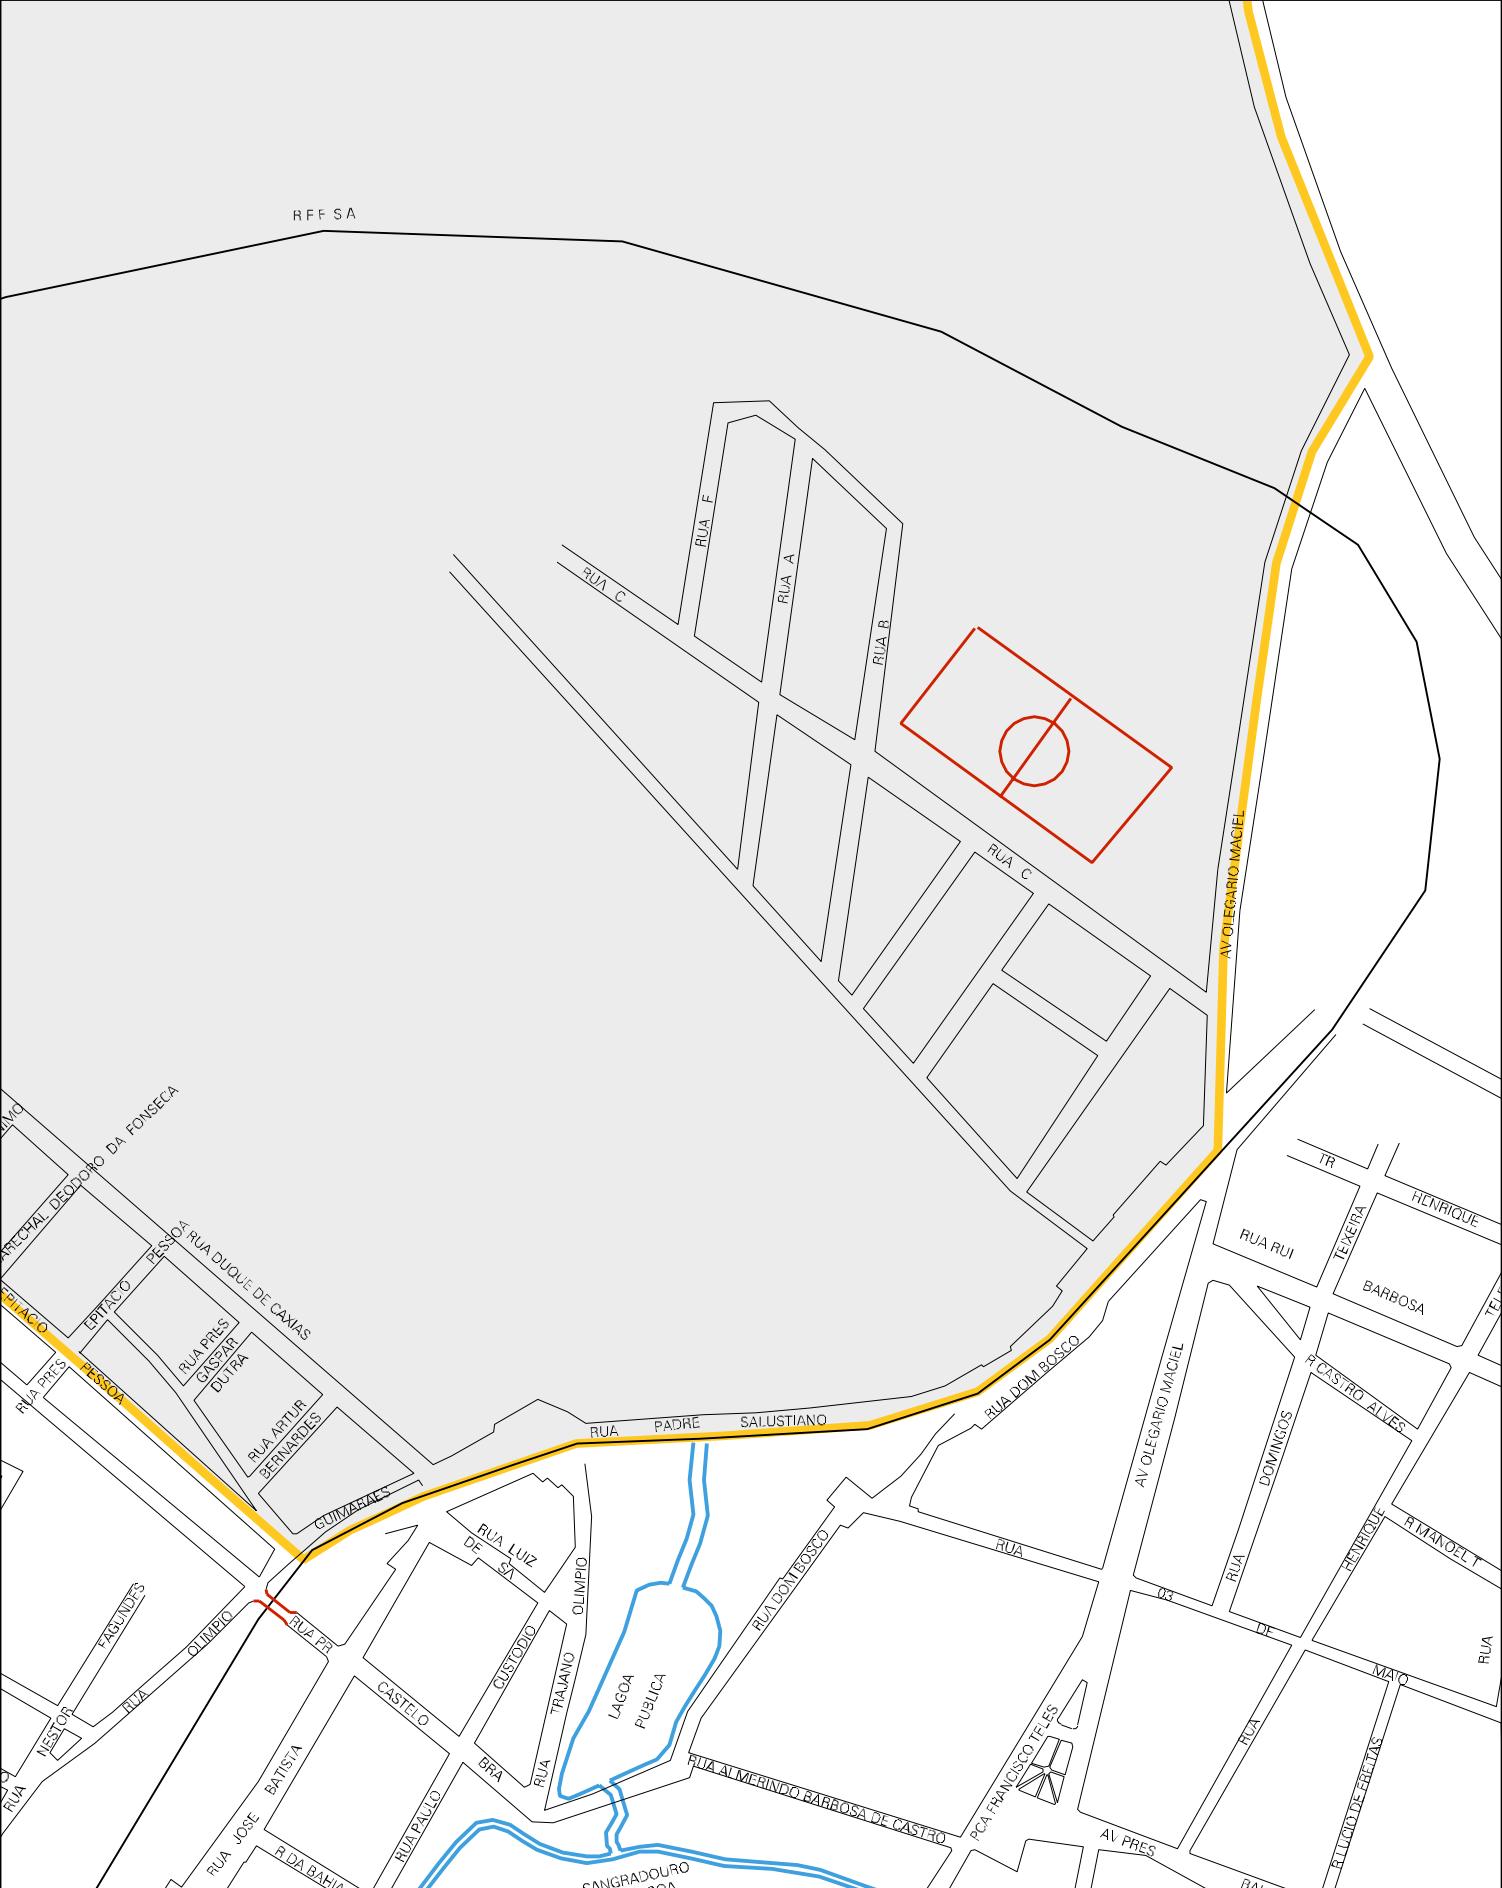

ESTRADA

R. SAN

QUEBRA

RFFSA

RUA HERNIMIO COFREIA

RUA JOSE GIRONI

RUA HUM

RUA PRES COSTA SILVA

RUA MILTON CAMPOS

RUA JOSE CAMILO

RUA HAMILTON

RUA H.

RUA H.

CENSO AGROPECUARIO 2006  
CONTAGEM DA POPULAÇÃO 2007

MUNICIPIO: 42908 - MONTE AZUL  
DISTRITO: 05 - MONTE AZUL  
SUBDISTRITO: 00  
SETOR: 0005 SITUACAO: 10