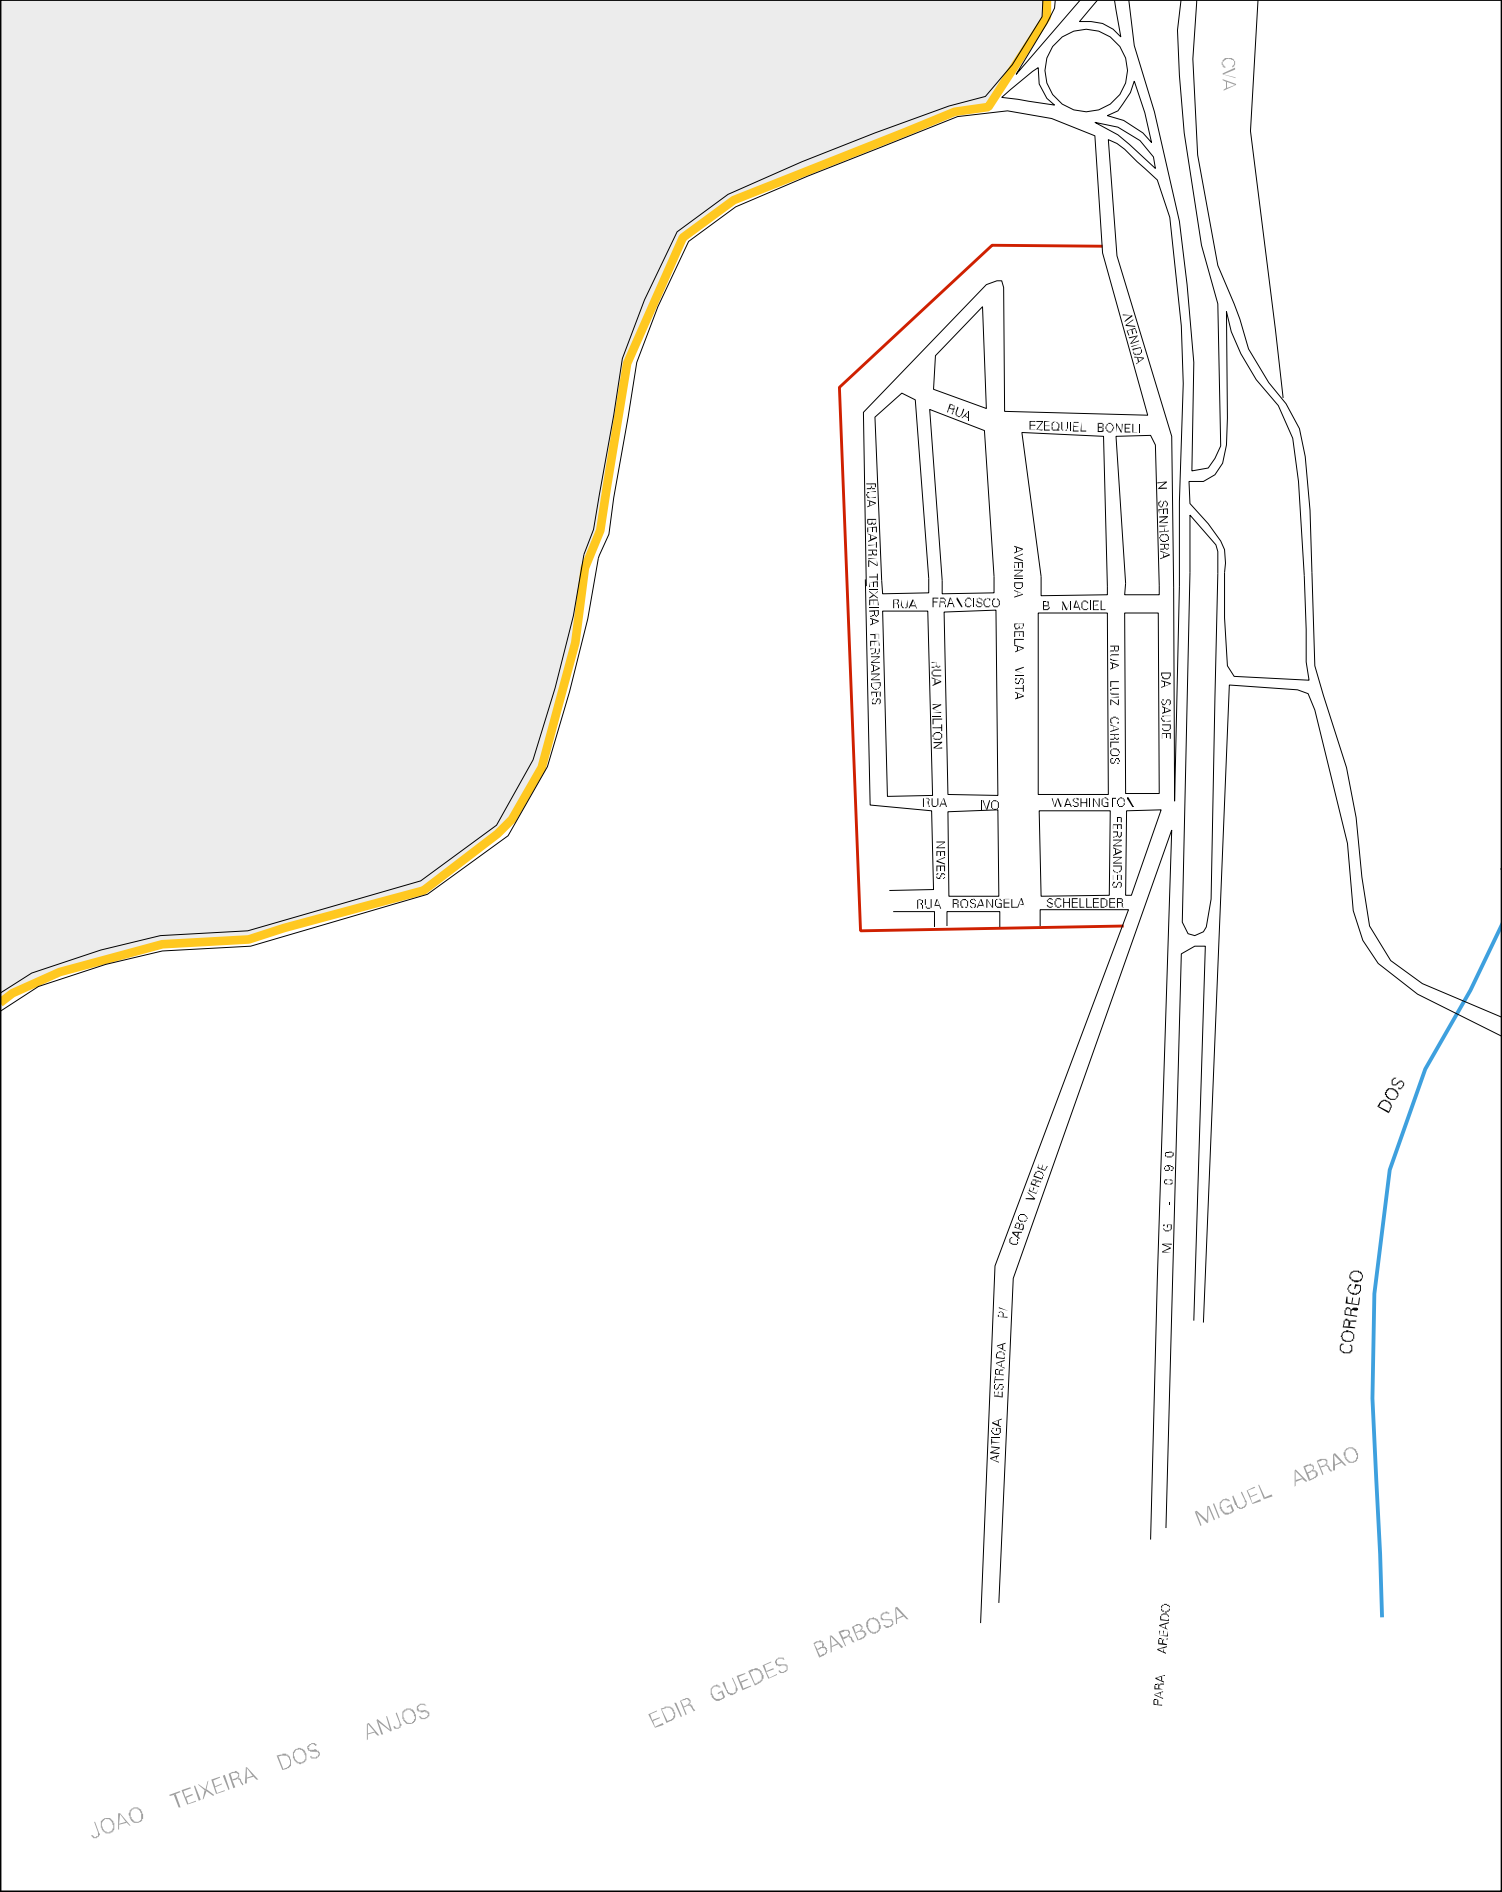

CENSO AGROPECUARIO 2006
CONTAGEM DA POPULAÇÃO 2007

MUNICIPIO: 43005 - MONTE BELO
DISTRITO: 05 - MONTE BELO
SUBDISTRITO: 00
SETOR: 0004 SITUACAO: 10

JOAO TEIXEIRA DOS ANJOS

EDIR GUEDES BARBOSA

ESTADO DE MINAS GERAIS
MAPA DE SETOR URBANO - MSU
ESCALA: 1 : 5585