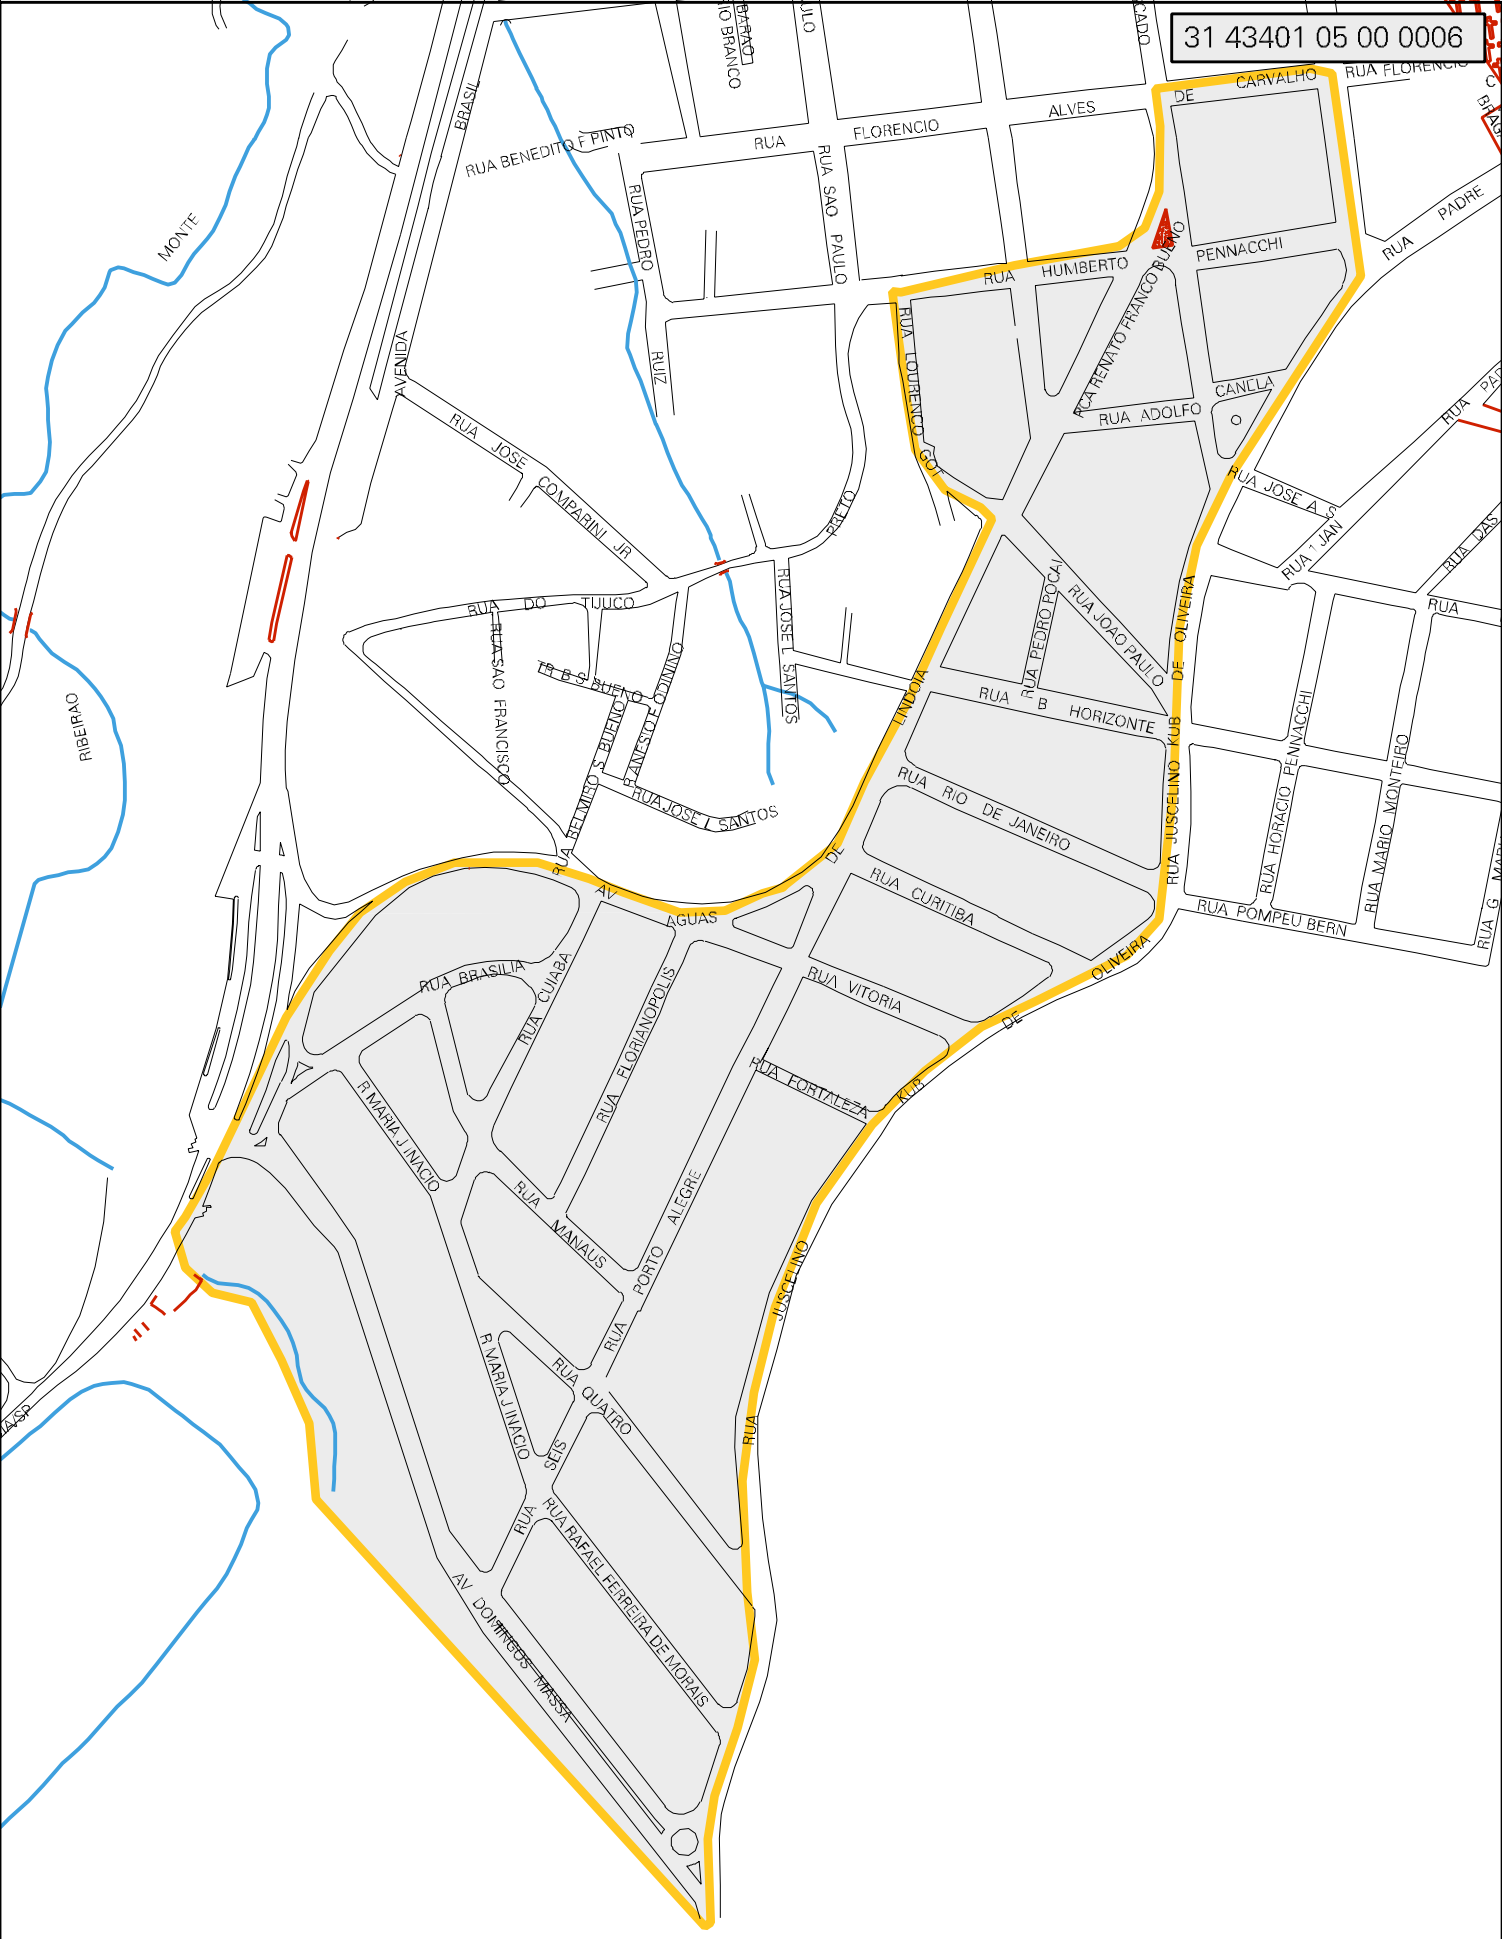

31 43401 05 00 0006

MUNICIPIO: 43401 - MONTE SIAO
 DISTRITO: 05 - MONTE SIAO
 SUBDISTRITO: 00
 SETOR: 0006 SITUACAO: 10

ESTADO DE MINAS GERAIS
 MAPA DE SETOR URBANO - MSU
 ESCALA: 1 : 4451