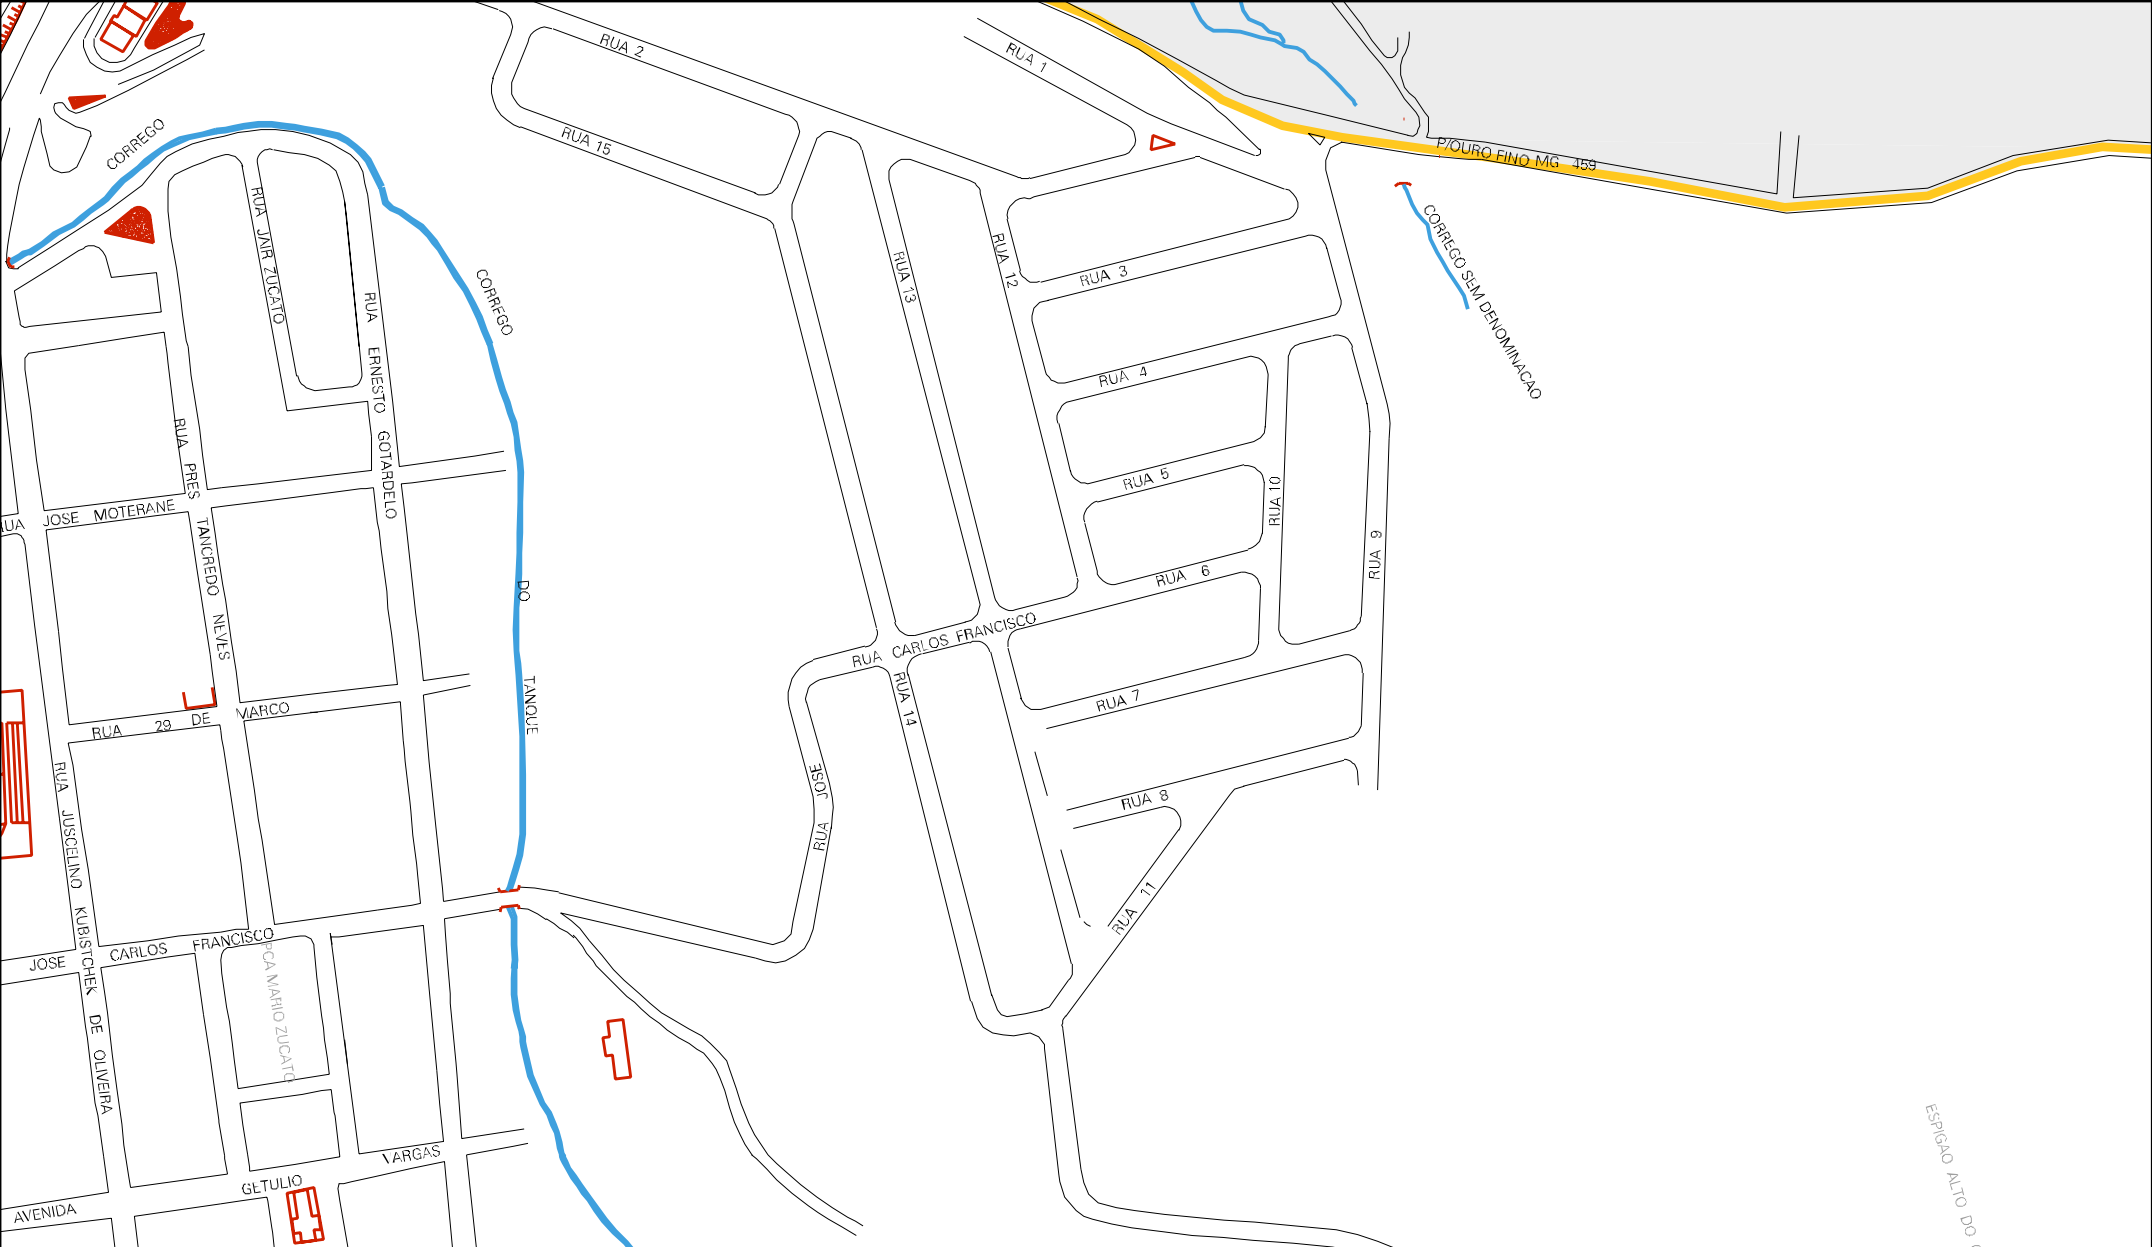

RUA CANOPICHANS

RUA DOIS

RUA HUM
AVENIDA RAFAEL

CORREGO DOS MARQUES

CORREGO

RUA PROJETADA
CORREGO CORREGO

RUA VENEZUELA
RUA EDSON DUFRAS

RUA CARLOS DE ALMEIDA

RUA JOURO FINO →

RUA PARAGUAY
RUA GUATEMALA
RUA COLOMBIA
RUA BOLIVIA
RUA EQUADOR

NESTOR RUIZ

SAULO GENGHINI

ADELCHI TALARICO

LUIZ ATILIO PEREIRA

RUA PEREIRA →

PENACCHI

LEVINDO PEREIRA

ANTONIO CARLOS PENACCHI

CENSO AGROPECUARIO 2006
CONTAGEM DA POPULAÇÃO 2007

MUNICÍPIO: 43401 - MONTE SIÃO
DISTRITO: 05 - MONTE SIÃO
SUBDISTRITO: 00
SETOR: 0014 SITUAÇÃO: 10

ESPIGAO ALTO DO

ESTADO DE MINAS GERAIS
MAPA DE SETOR URBANO - MSU
ESCALA: 1 : 4667