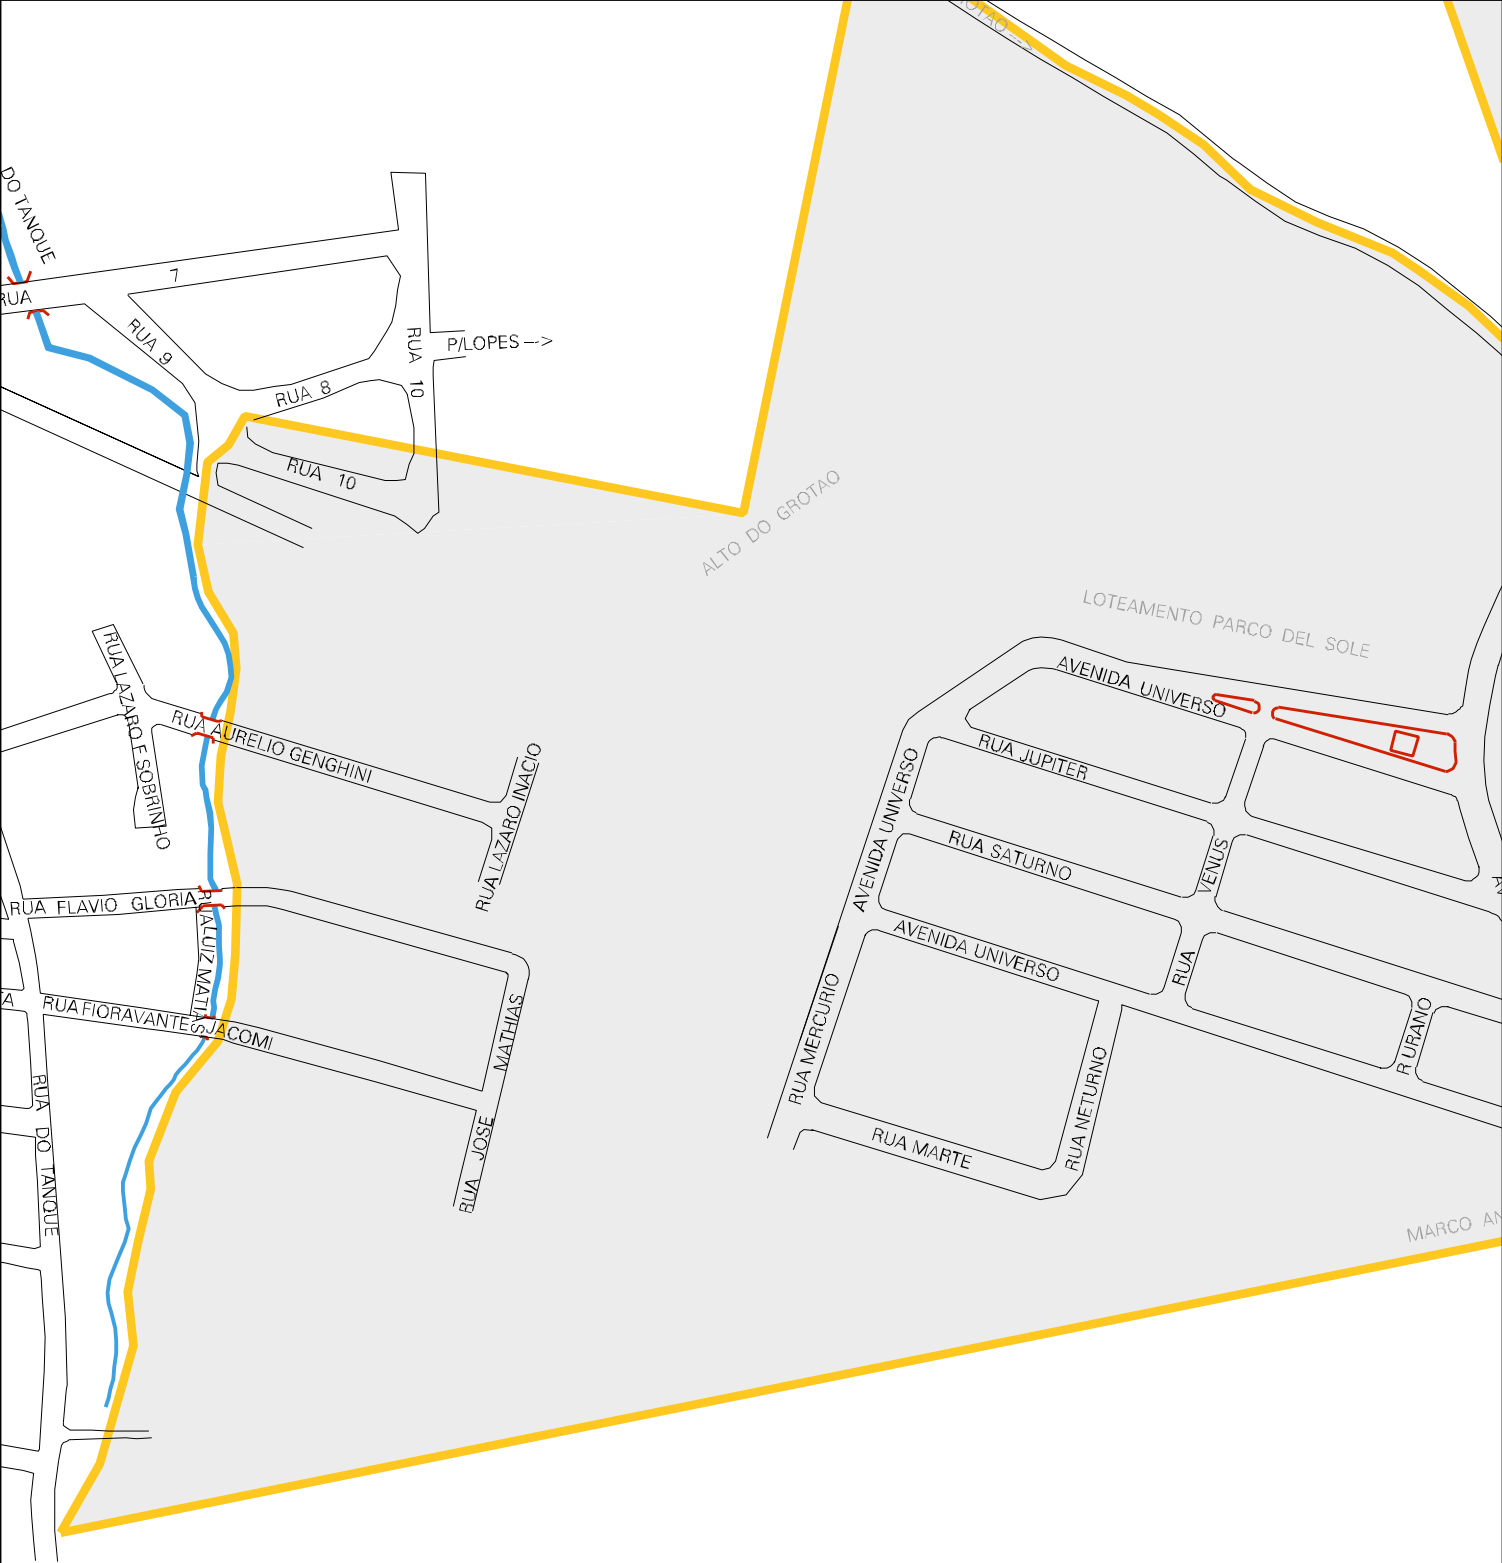

P/PEROBAL →

RUA 1

P/OURO FINO MG 459

RUA 12

RUA 3

CORREGO SEM DENOMINACAO

RUA 4

RUA 5

RUA 10

RUA 9

RUA 6

CARLOS FRANCISCO

RUA 7

RUA 8

RUA 11

ESPIGAO ALTO DO GROTÃO

GRANJA GUIRELLI

ESTADO DE MINAS GERAIS
MAPA DE SETOR URBANO - MSU
ESCALA: 1 : 3828