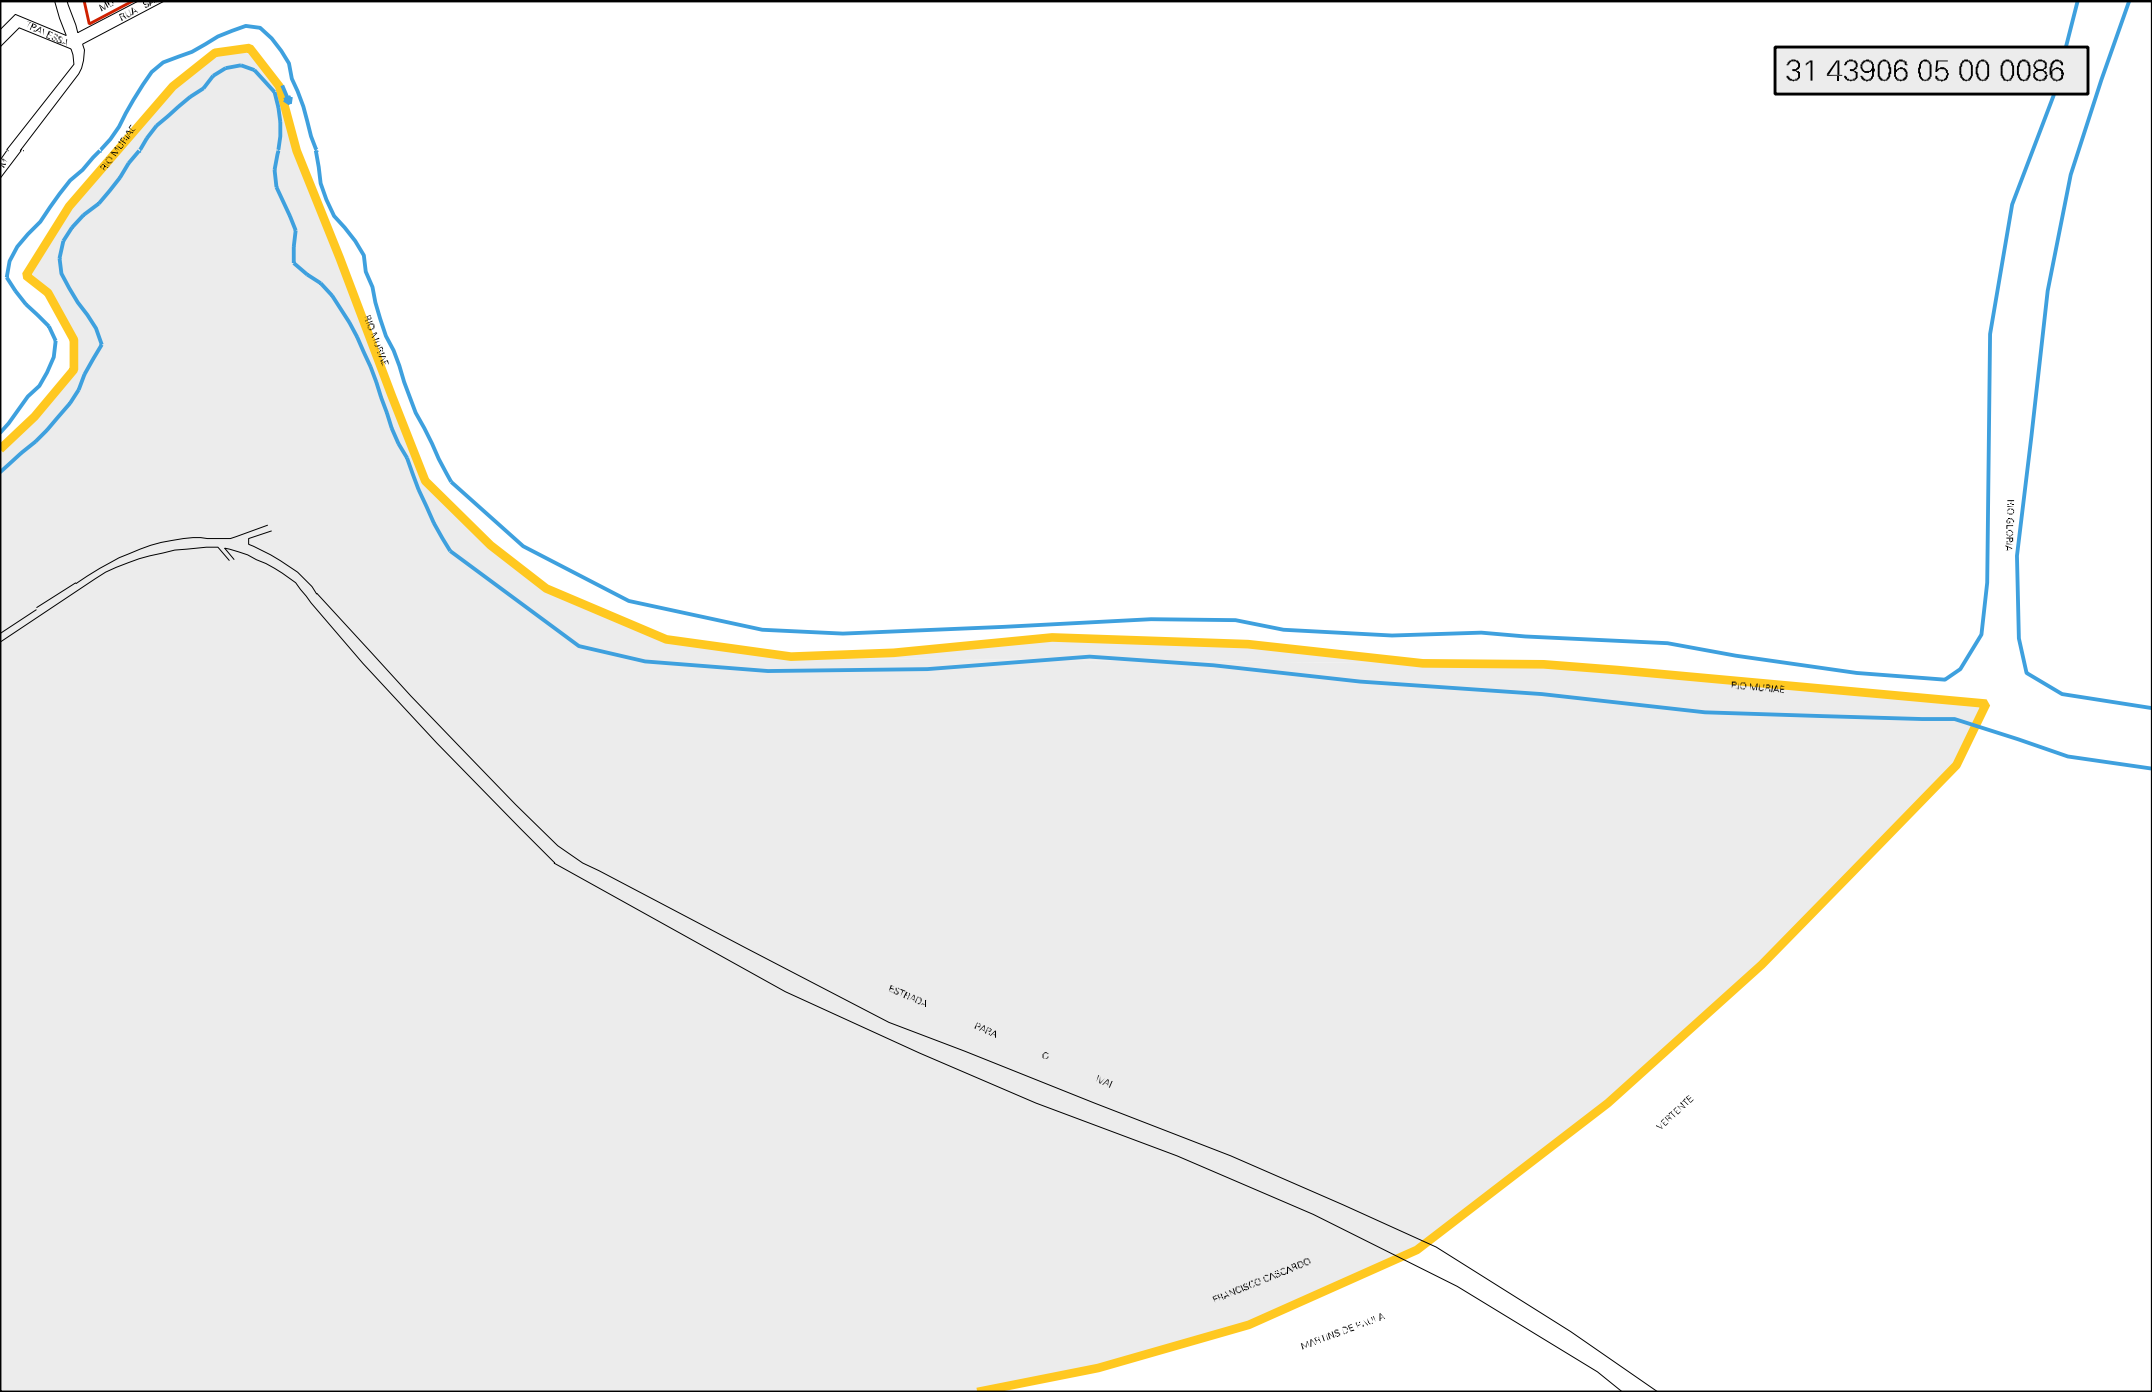

31 43906 05 00 0086

ESTRADA
PARA
C
VAI

RIO MURIAE

RIO OLORBA

VERTENTE

RIBANSICO CASCARDO

MONTES DE S. N.º A

RIO MURIAE

AV. PATRICK

AV. TUPAC KATIPATI

L. 1001/1990 MESCOPI/10

V. F. 1/1000

ESTADO DE MINAS GERAIS
MAPA DE SETOR URBANO - MSU
ESCALA: 1 : 5286