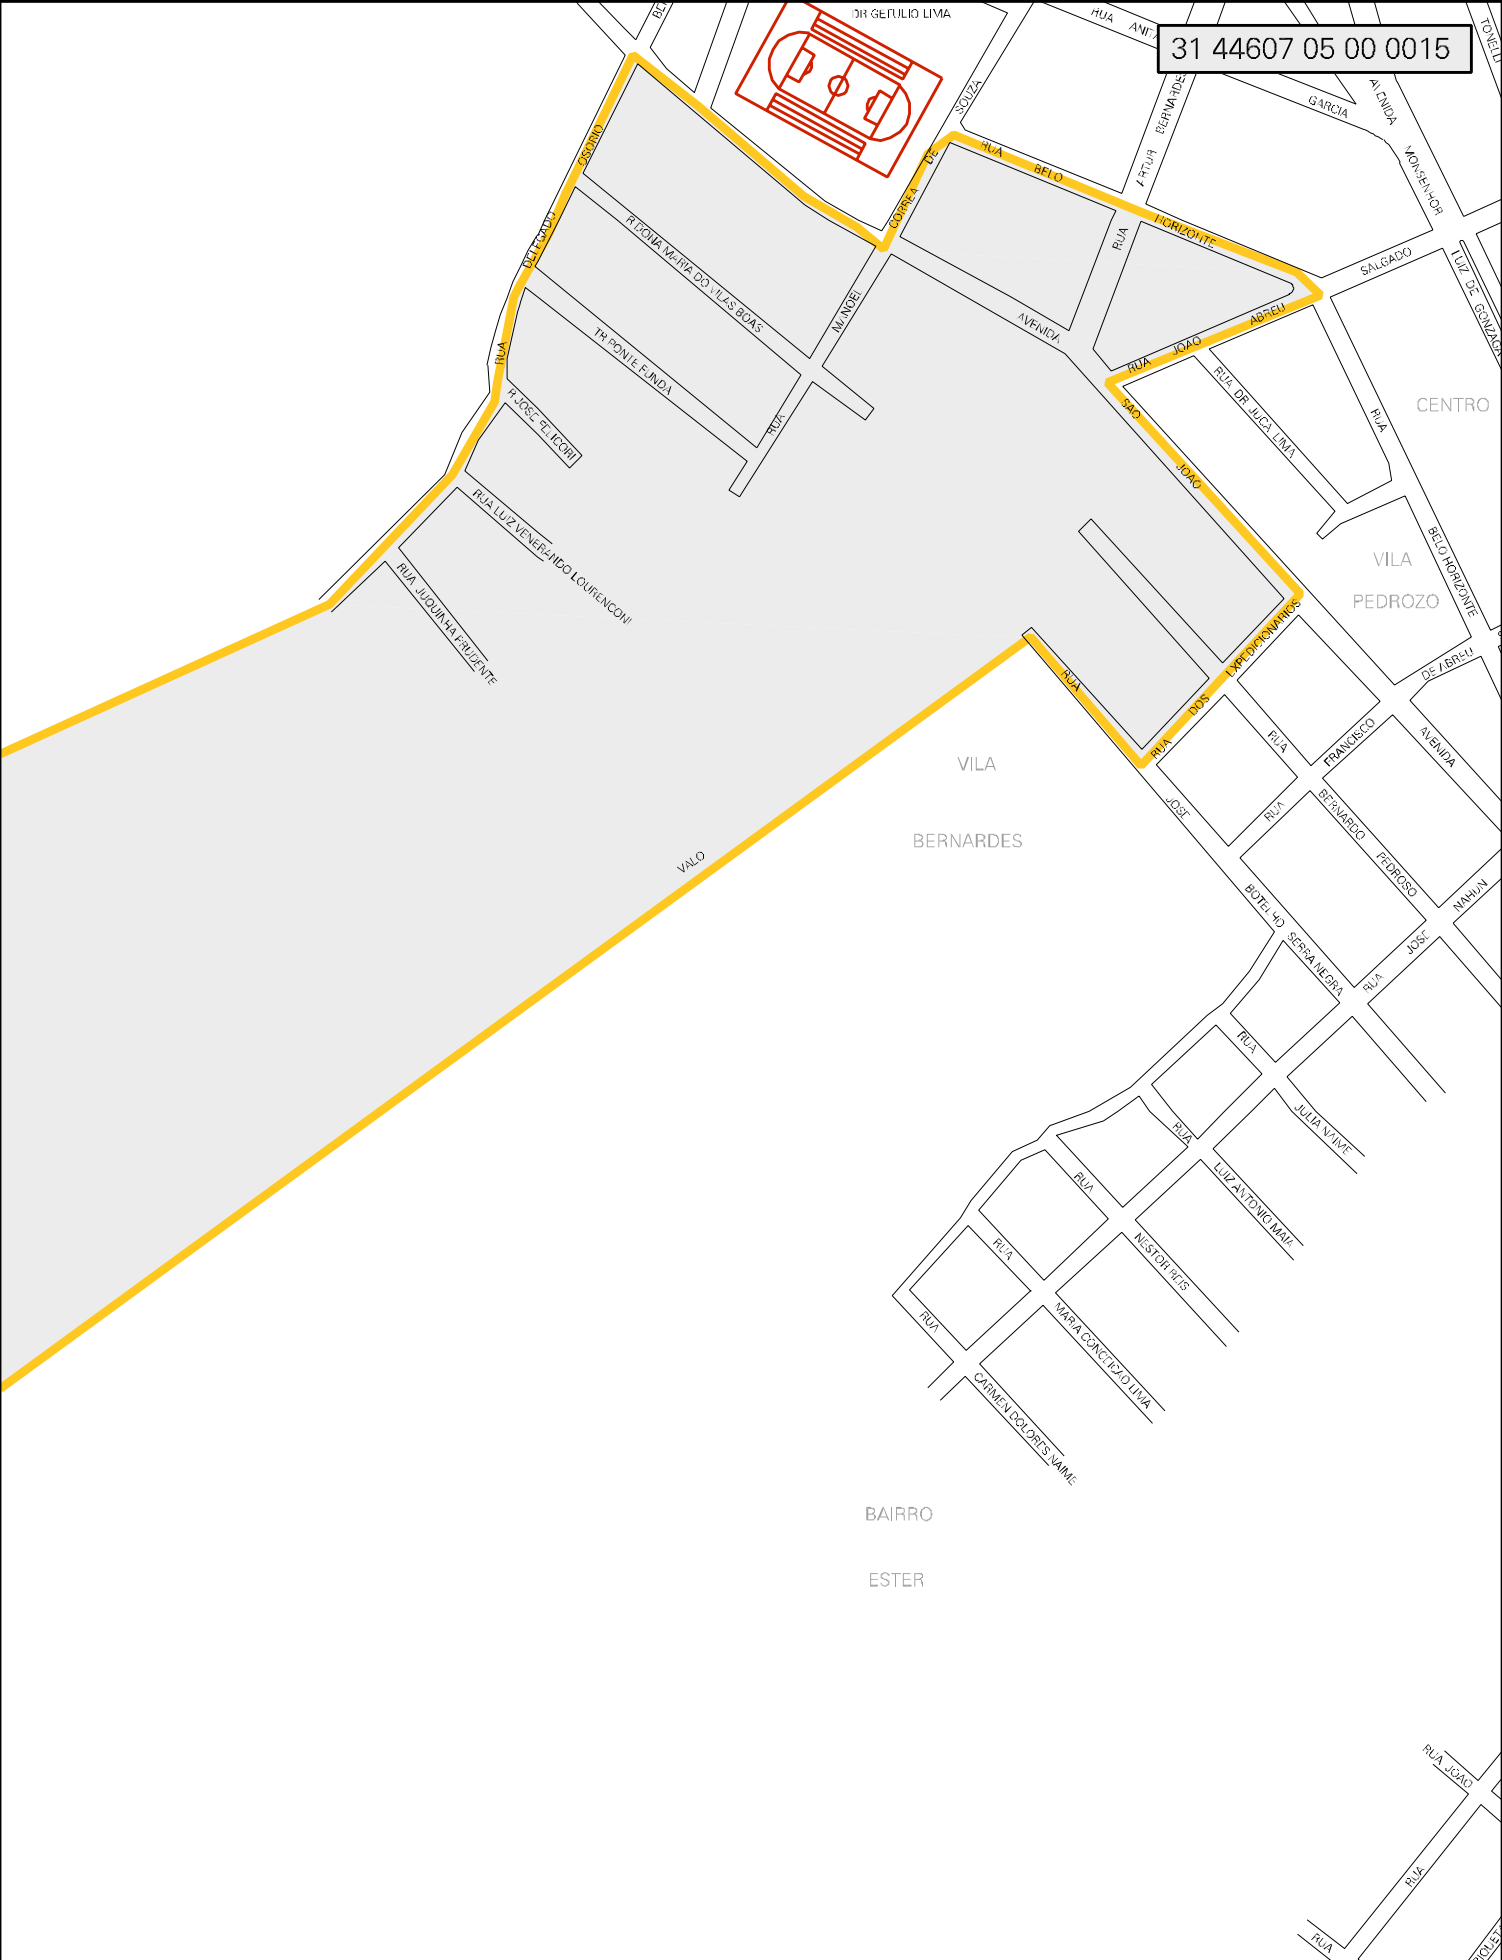

CORRETO SAFE GU FONTE FUNDA

VALO

31 44607 05 00 0015

BAIRRO  
ESTER

ESTADO DE MINAS GERAIS  
MAPA DE SETOR URBANO - MSU  
ESCALA: 1 : 4241