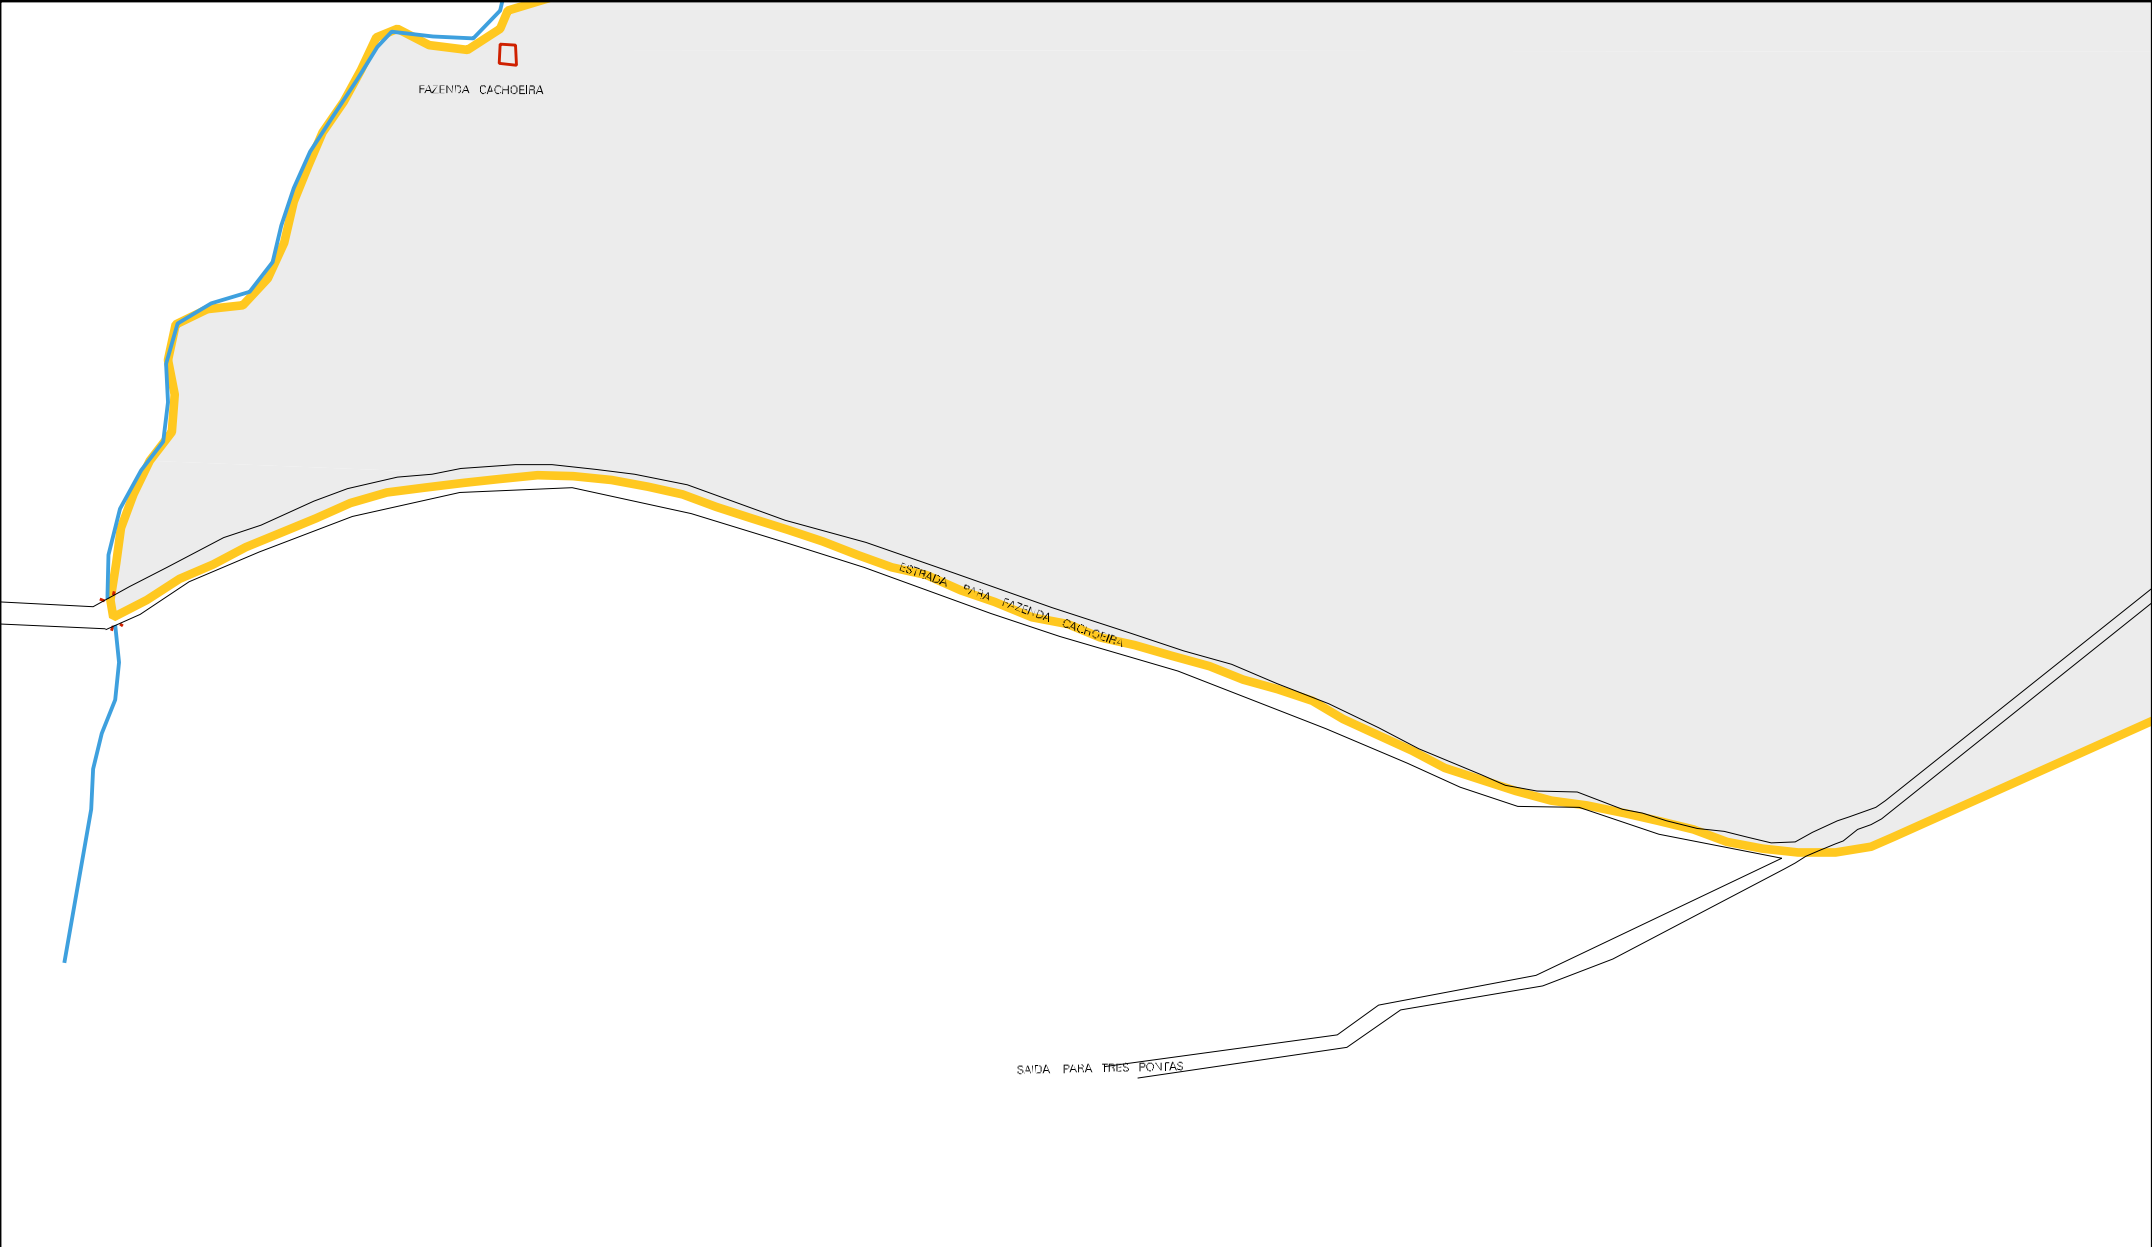

FUNDA

PARTE

DO

TERRE

DO

COMPLEXO

RESENVATORIO DE AGUA DO SNAE

31 44607 05 00 0027

BAIRRO
DESIDERIO

RUA TRES PINHAS

RUA MARINHA

RUA MATEUS LIMA

CENSO AGROPECUARIO 2006
CONTAGEM DA POPULAÇÃO 2007

MUNICIPIO: 44607 - NEPOMUCENO
DISTRITO: 05 - NEPOMUCENO
SUBDISTRITO: 00
SETOR: 0027 SITUACAO: 20

ESTADO DE MINAS GERAIS
MAPA DE SETOR URBANO - MSU
ESCALA: 1 : 4335